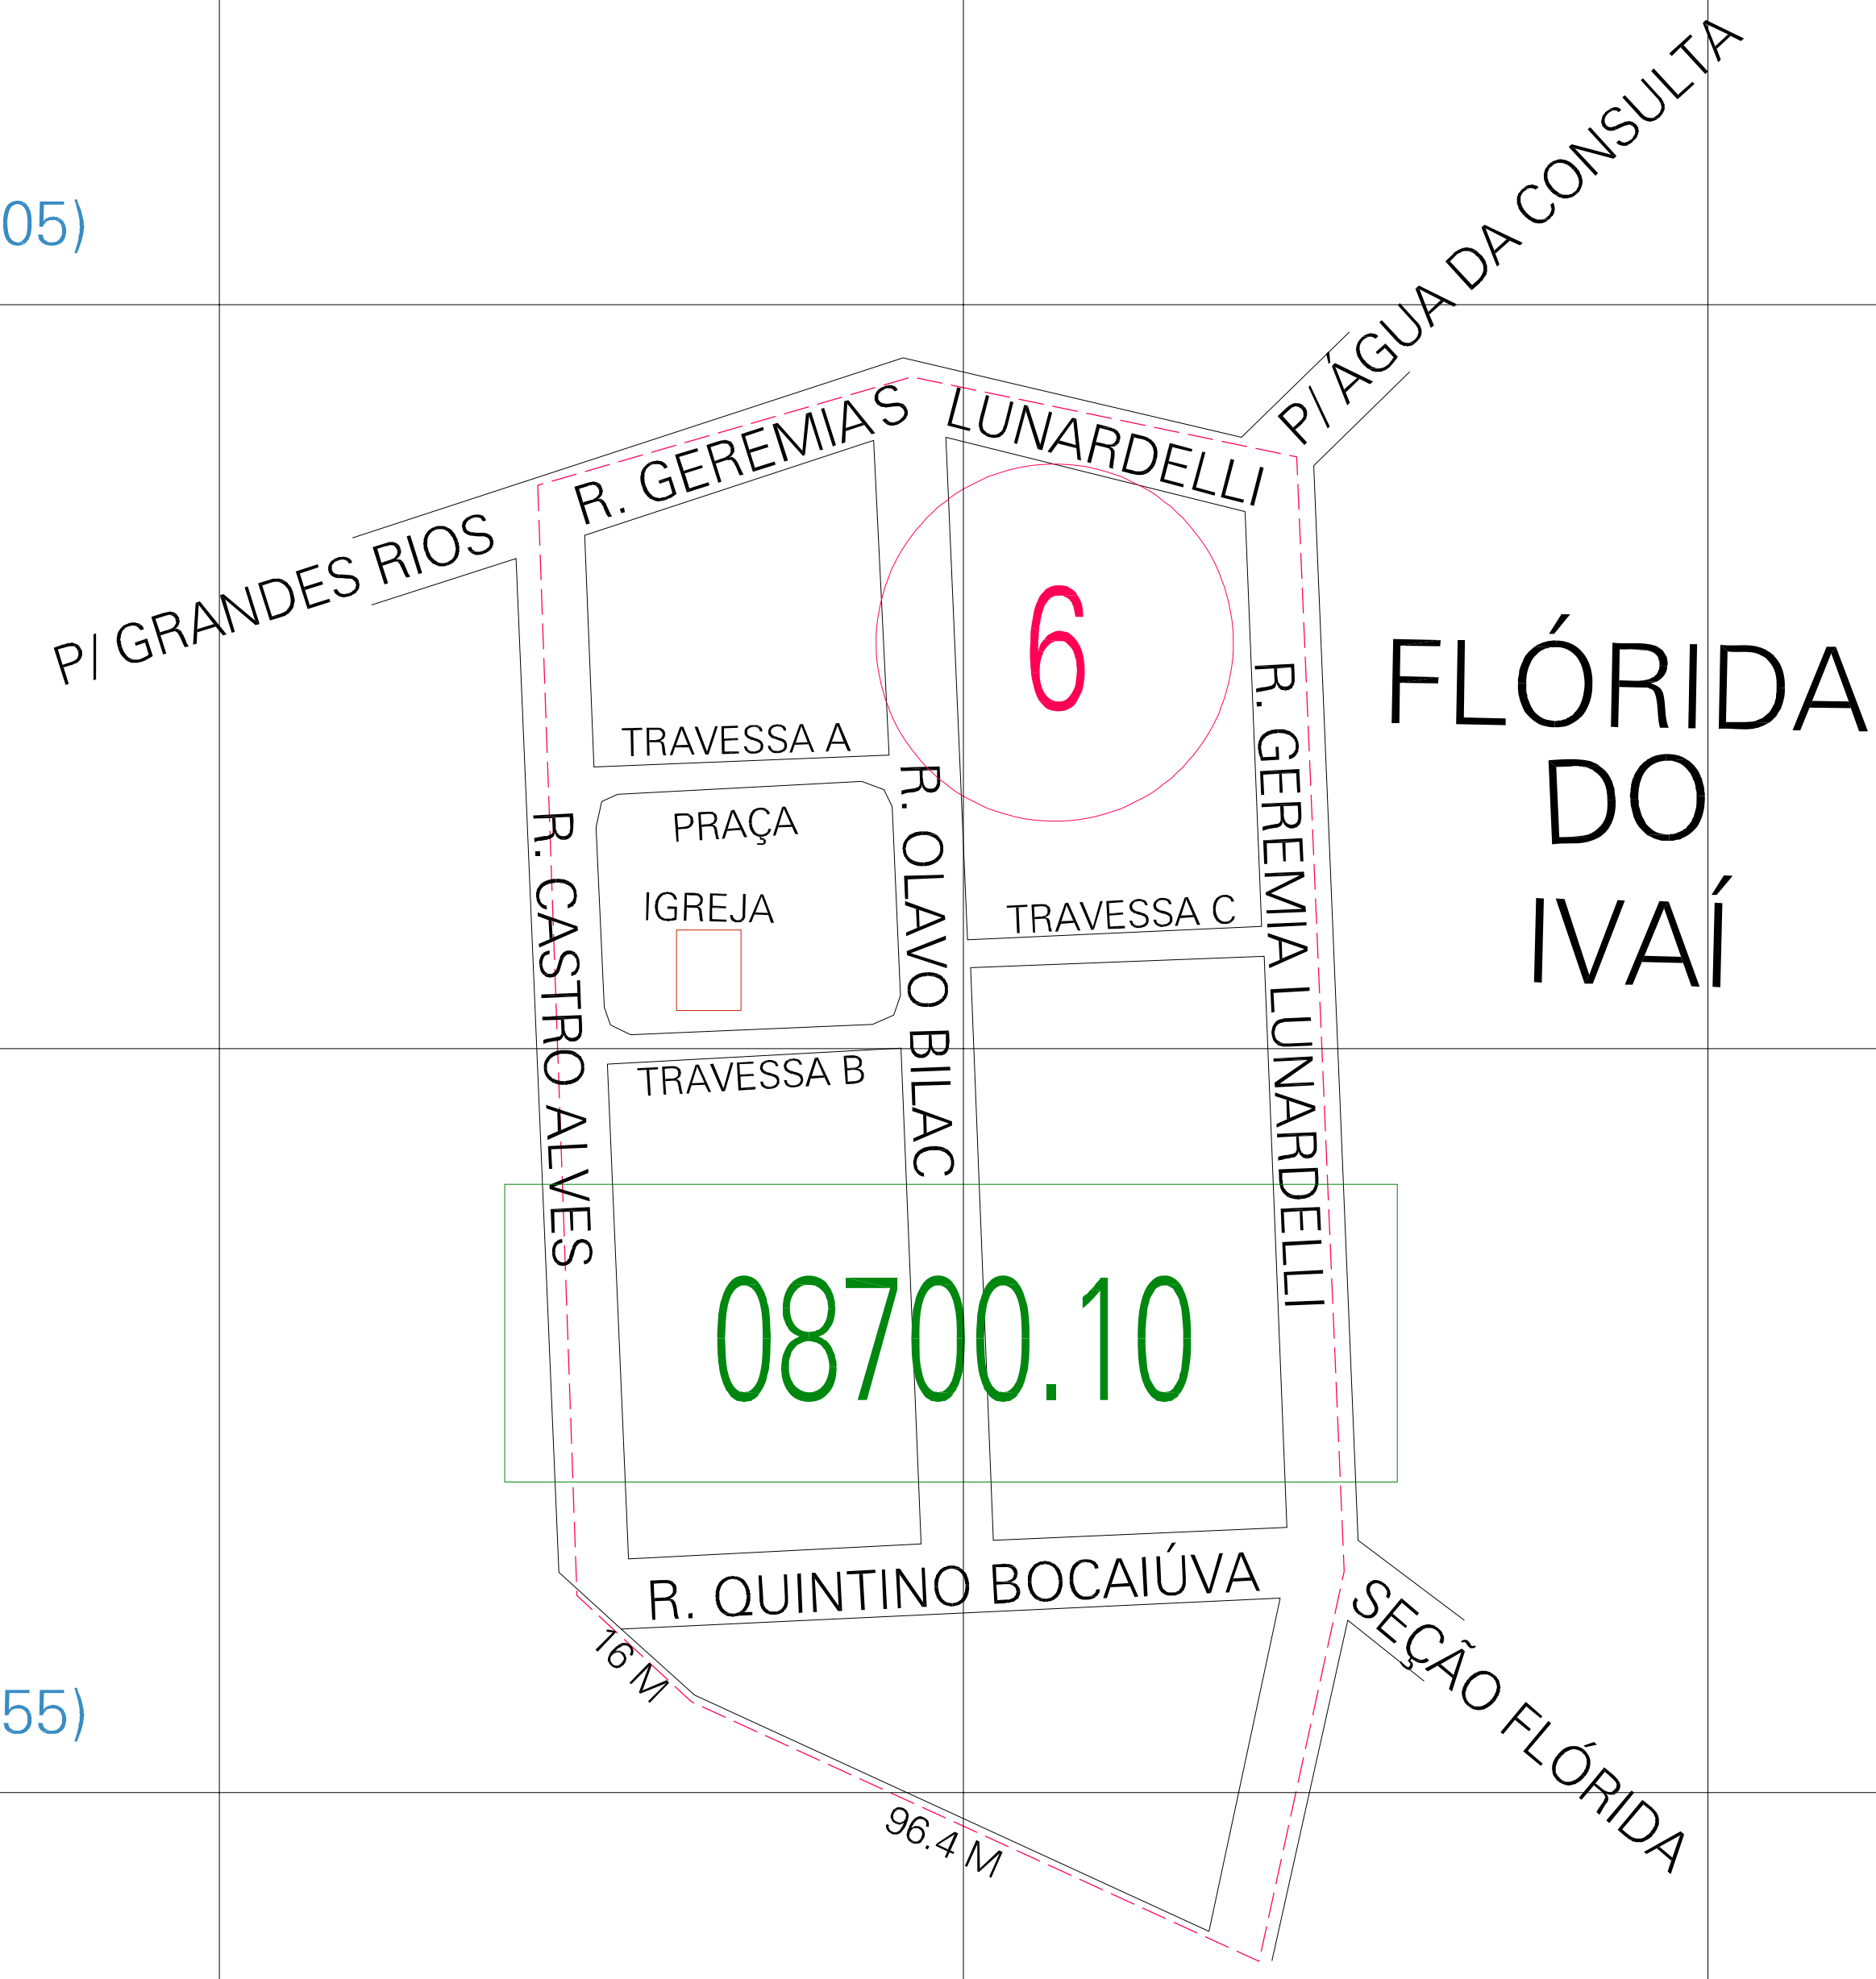

(01, 01) - 4108700000002

(456.465, 7316.205)

(456.965, 7316.205)

FLÓRIDA DO IVAÍ

(456.465, 7315.955)

(456.965, 7315.955)

ESTADO DO PARANA
 Município: 41.08700
 GRANDES RIOS
 Folha : 01 - 01
 Arquivo: 41087000002.dgn
 Limite(km): (456.34, 7315.83) - (457.09, 7316.33)

- LEGENDA**
- LIMITES**
- Município ou Perímetro Urbano
 - Distrito
 - Subdistrito, RA, Zona ou similar
 - Bairro ou similar
 - Sector Censitário
- CODIGOS**
- 22306.06 Distrito (cod. do município + cod. do distrito)
 - 06.06 Subdistrito (cod. do distrito + cod. do subdistrito)
 - 003 Bairro (cod. do bairro no município)
 - 25 Sector (número do sector no distrito ou subdistrito)