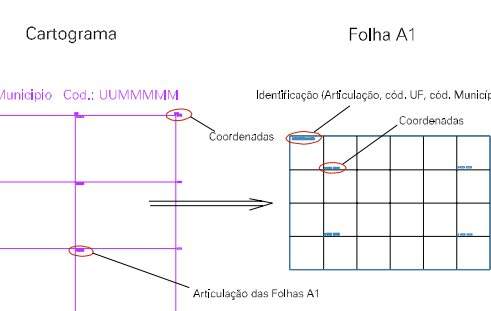

BAIA DAS LARANJEIRAS

RIO DAS PEÇAS

ILHA DAS PEÇAS

ESTADO DO PARANA
Município: 41.09500
GUARAQUEÇABA
Folha : 01 - 01

LEGENDA

LIMITES

- Município ou Perímetro Urbano
- Distrito
- Subdistrito, RA, Zona ou similar
- Bairro ou similar
- Sector Censitário

CODIGOS

- Distrito (cod. do município + cod. do distrito)
- Subdistrito (cod. do distrito + cod. do subdistrito)
- Bairro (cod. do bairro no município)
- Sector (número do sector no distrito ou subdistrito)

Articulação de Folhas

MAPA URBANO DIGITAL
FOLHA A1