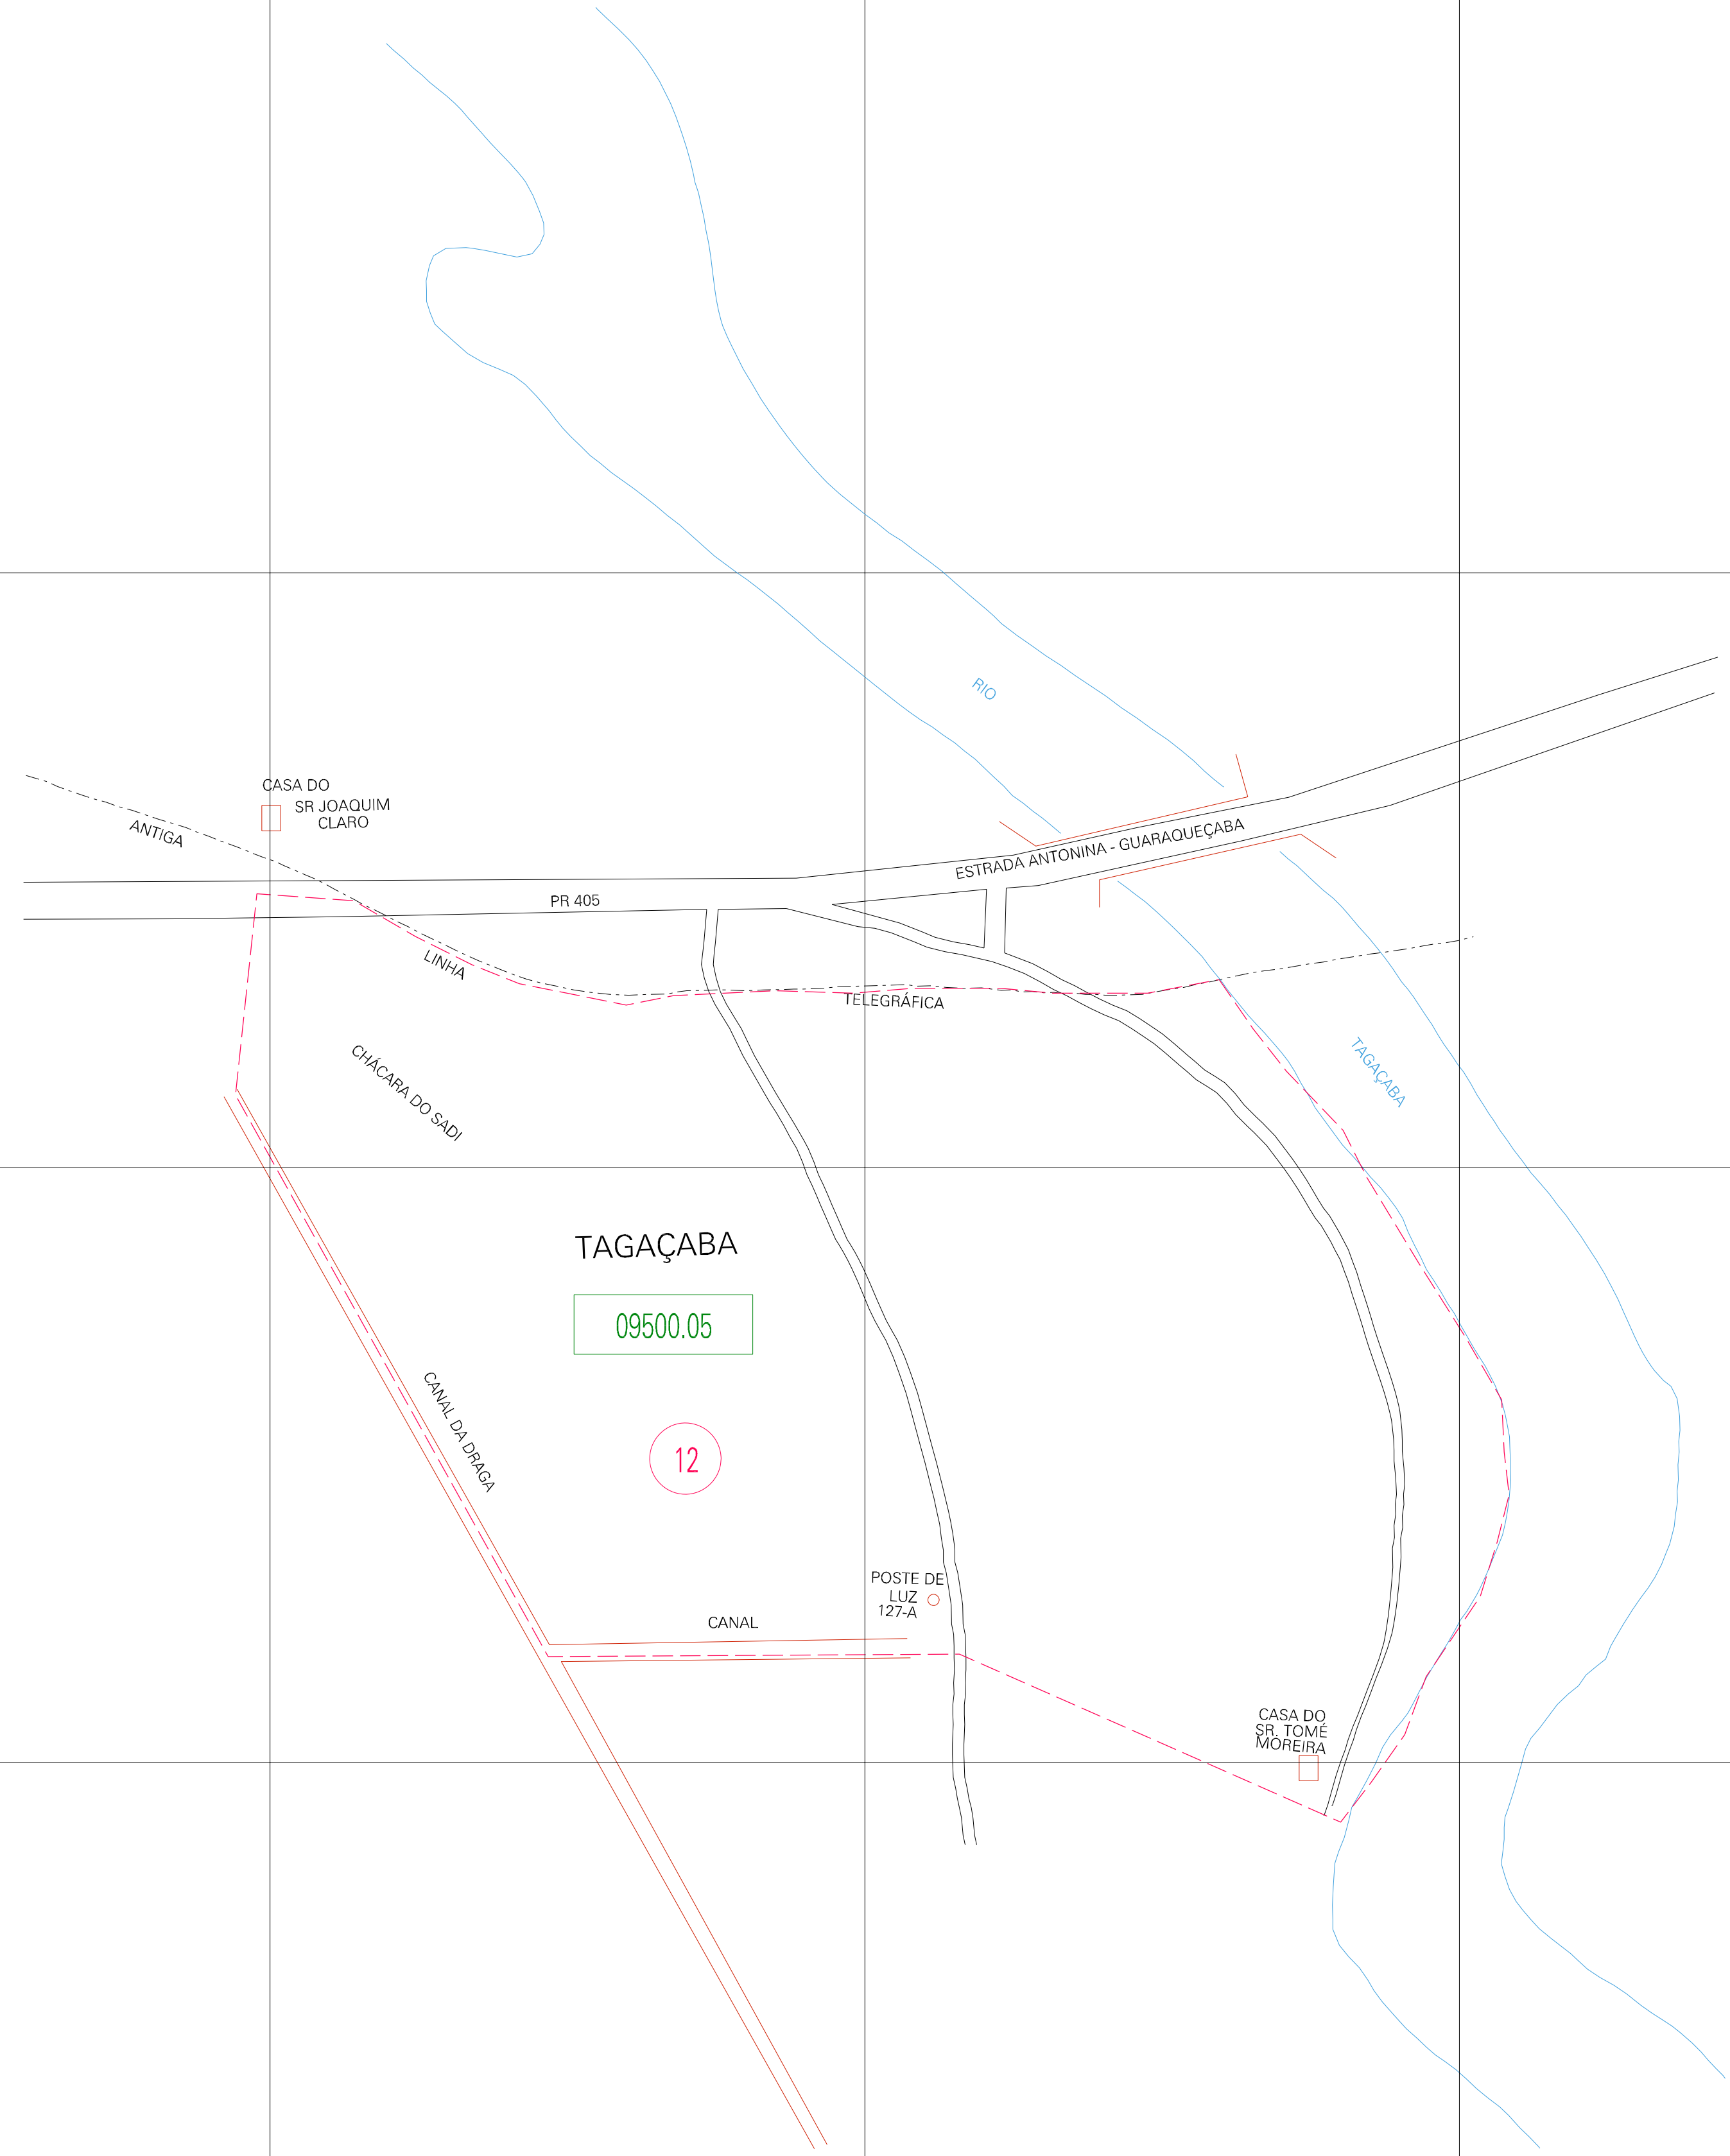

(759.4, 7213.5)

(761.4, 7213.5)

(759.4, 7212.5)

(761.4, 7212.5)

ESTADO DO PARANA
 Município: 41.09500
 GUARAQUEÇABA
 Folha : 01 - 01

Arquivo: 41095000004(05).dgn
 Limites(km): (759.9, 7212) + (761.9, 7214)

- LEGENDA**
- LIMITES**
- Município ou Perímetro Urbano
 - Distrito
 - Subdistrito, RA, Zona ou similar
 - Bairro ou similar
 - Setor Censitário
- CODIGOS**
- 22306.05 Distrito (cod. do município + cod. do distrito)
 - 05.08 Subdistrito (cod. do distrito + cod. do subdistrito)
 - 003 Bairro (cod. do bairro no município)
 - 25 Setor (número do setor no distrito ou subdistrito)

MAPA URBANO DIGITAL
 FOLHA A1