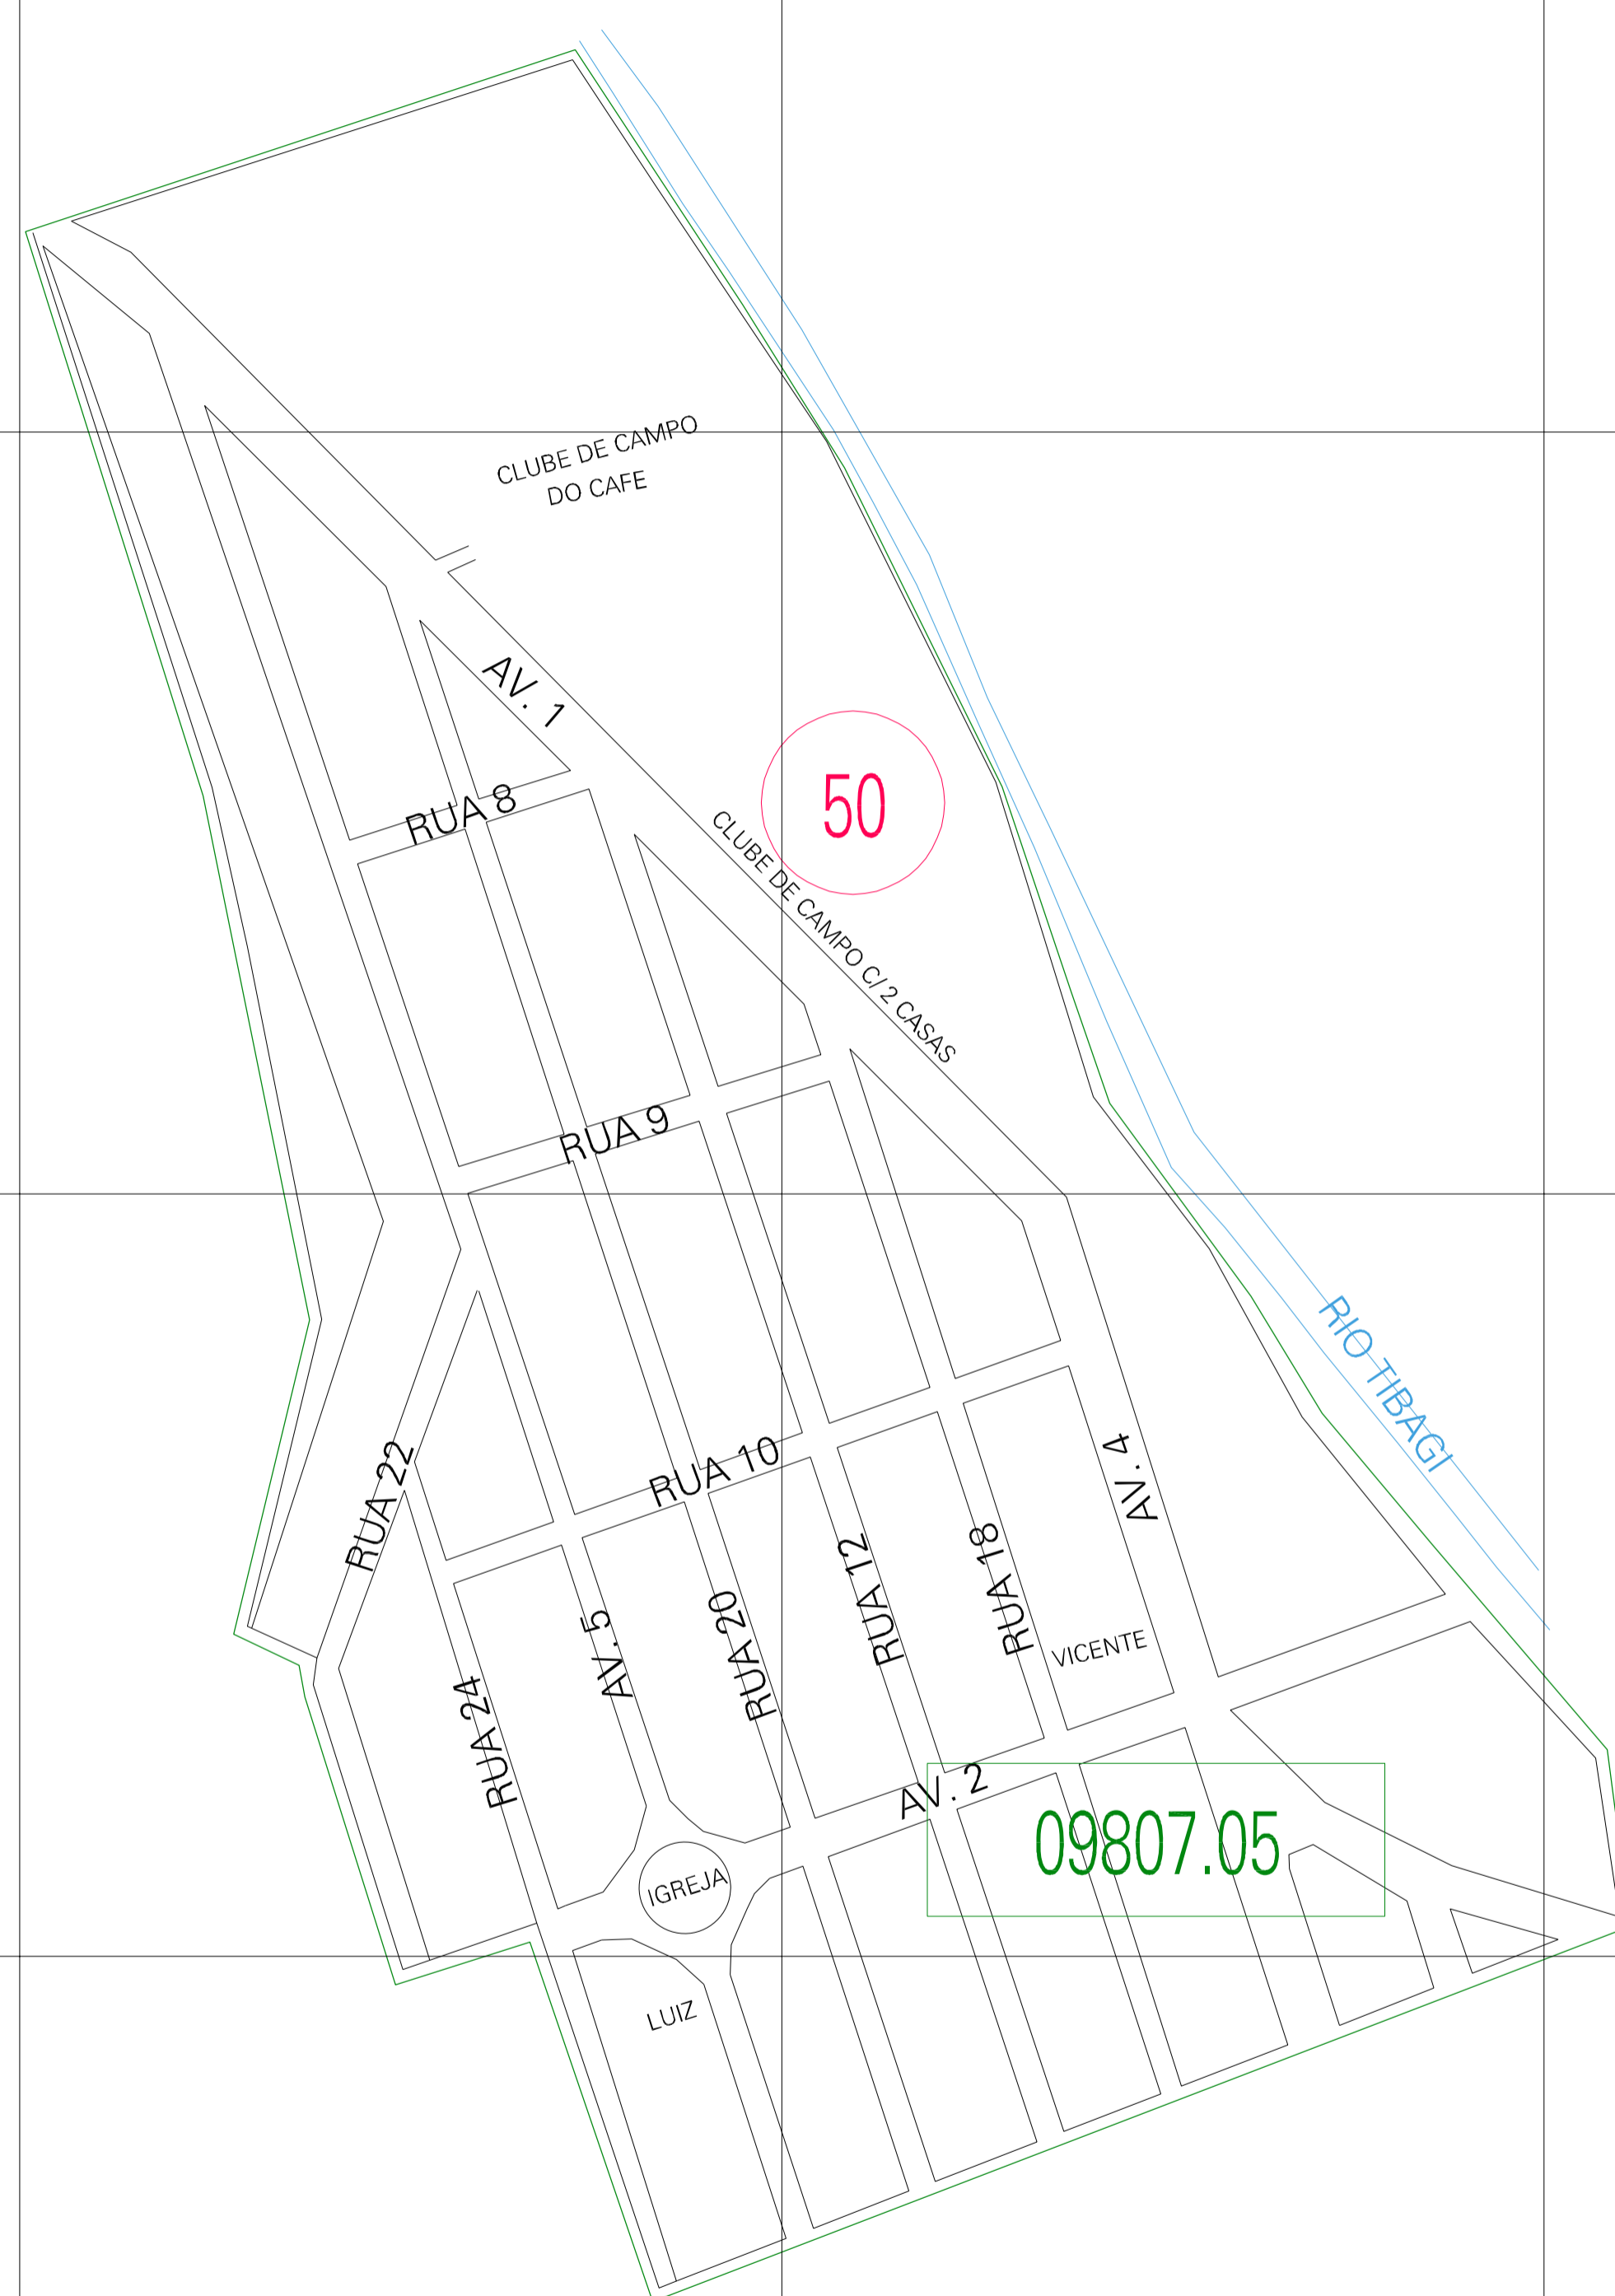

(501.73, 7425.85)

(502.73, 7425.85)

(501.73, 7425.35)

(502.73, 7425.35)

ESTADO DO PARANA
 Município: 41.09807
 IBIPORÁ
 Folha : 01 - 01
 Arquivo: 4109807aui3.dgn
 Limites(km): (501.48, 7425.1) - (502.98, 7426.1)

- LEGENDA**
- LIMITES**
- Município ou Perimetro Urbano
 - - - Distrito
 - - - Subdistrito, RA, Zona ou similar
 - - - Bairro ou similar
 - - - Setor Censitário
- CODIGOS**
- 22306.05 Distrito (cod. do município + cod. do distrito)
 - 05.06 Subdistrito (cod. do distrito + cod. do subdistrito)
 - 003 Bairro (cod. do bairro no município)
 - 25 Setor (número do setor no distrito ou subdistrito)