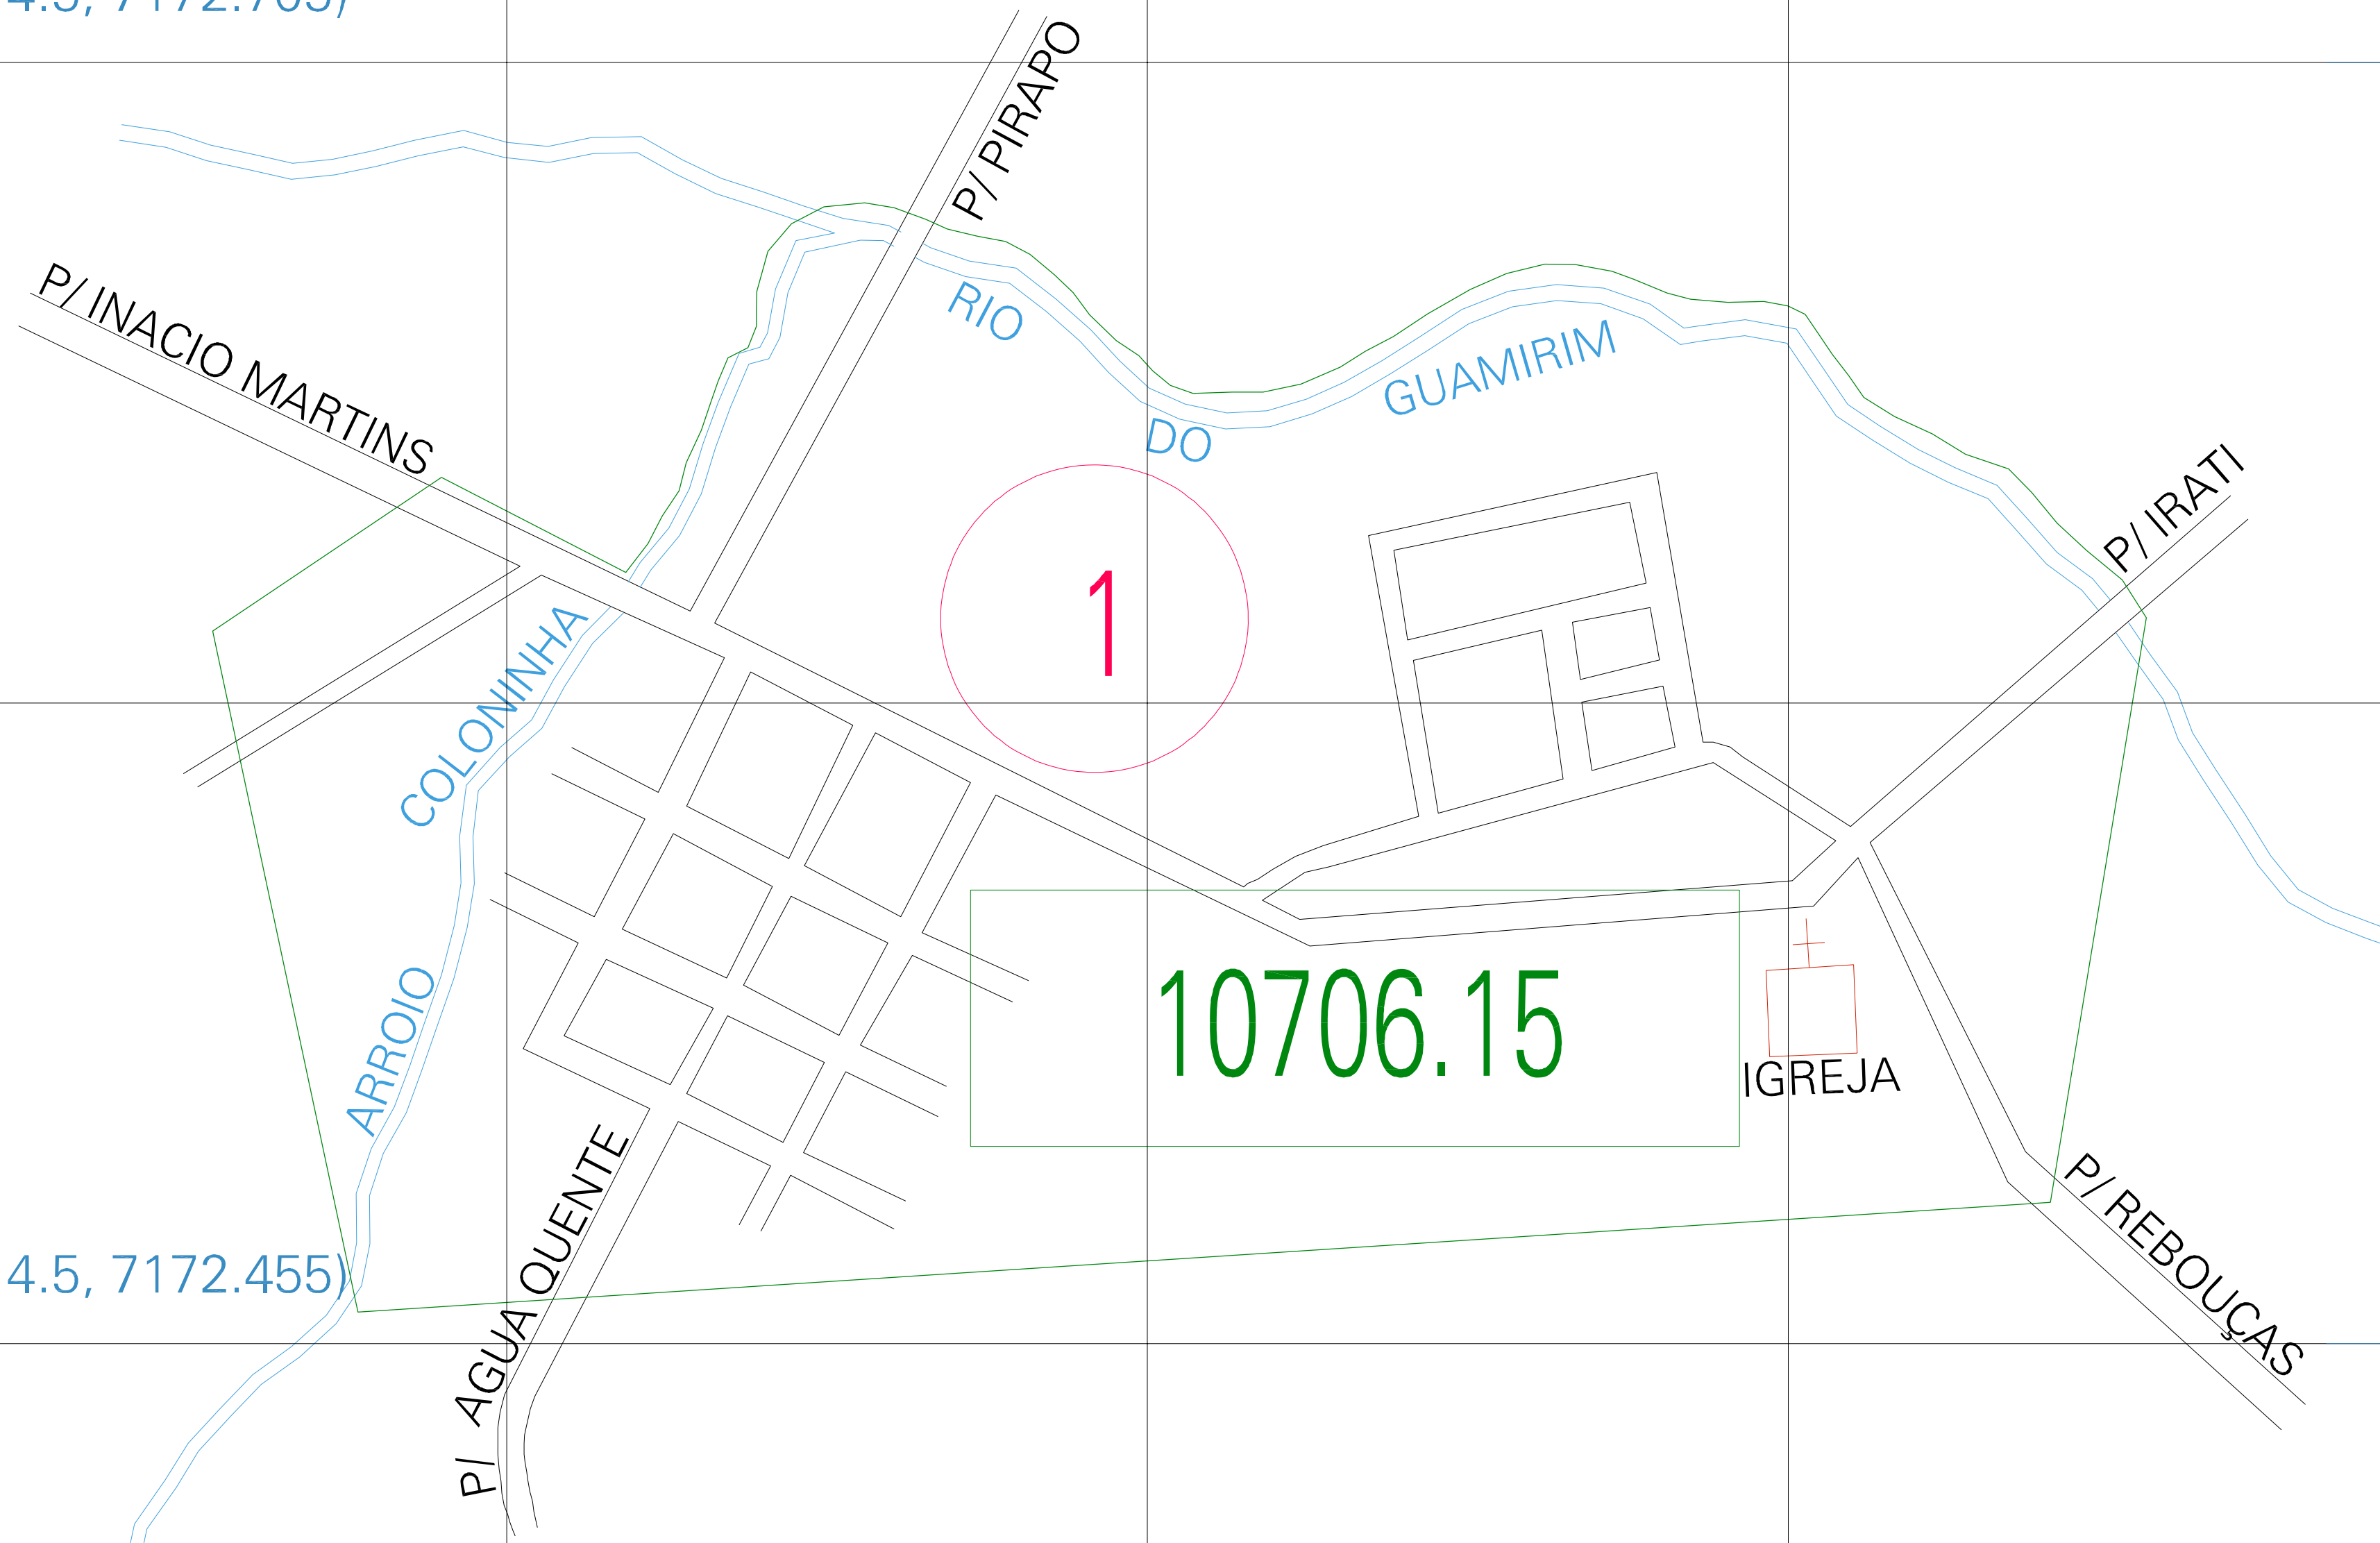

(01, 01) - 411070615

(514.5, 7172.705)

(515, 7172.705)

(514.5, 7172.455)

(515, 7172.455)

ESTADO DO PARANA
 Município: 41.10706
 IRATI
 Folha : 01 - 01

Arquivo: 411070615.dgn
 Limite(km): (514.375, 7172.33) - (515.125, 7172.83)

LEGENDA

LIMITES

- Município ou Perímetro Urbano
- Distrito
- Subdistrito, RA, Zona ou similar
- Bairro ou similar
- Sector Consistário

CODIGOS

- 22306.05 Distrito (cod. do município + cod. do distrito)
- 06.06 Subdistrito (cod. do distrito + cod. do subdistrito)
- 003 Bairro (cod. do bairro no município)
- 25 Sector (número do setor no distrito ou subdistrito)

Articulação de Folhas

Cartograma Folha A1

Identificação de localização: cod. UF - cod. Município

Coordenadas

Articulação das Folhas A1

MAPA URBANO DIGITAL
FOLHA A1

CENSO AGROPECUARIO 2006
 CONTAGEM DA POPULACAO 2007
 Data de Impressão: 03.09.07