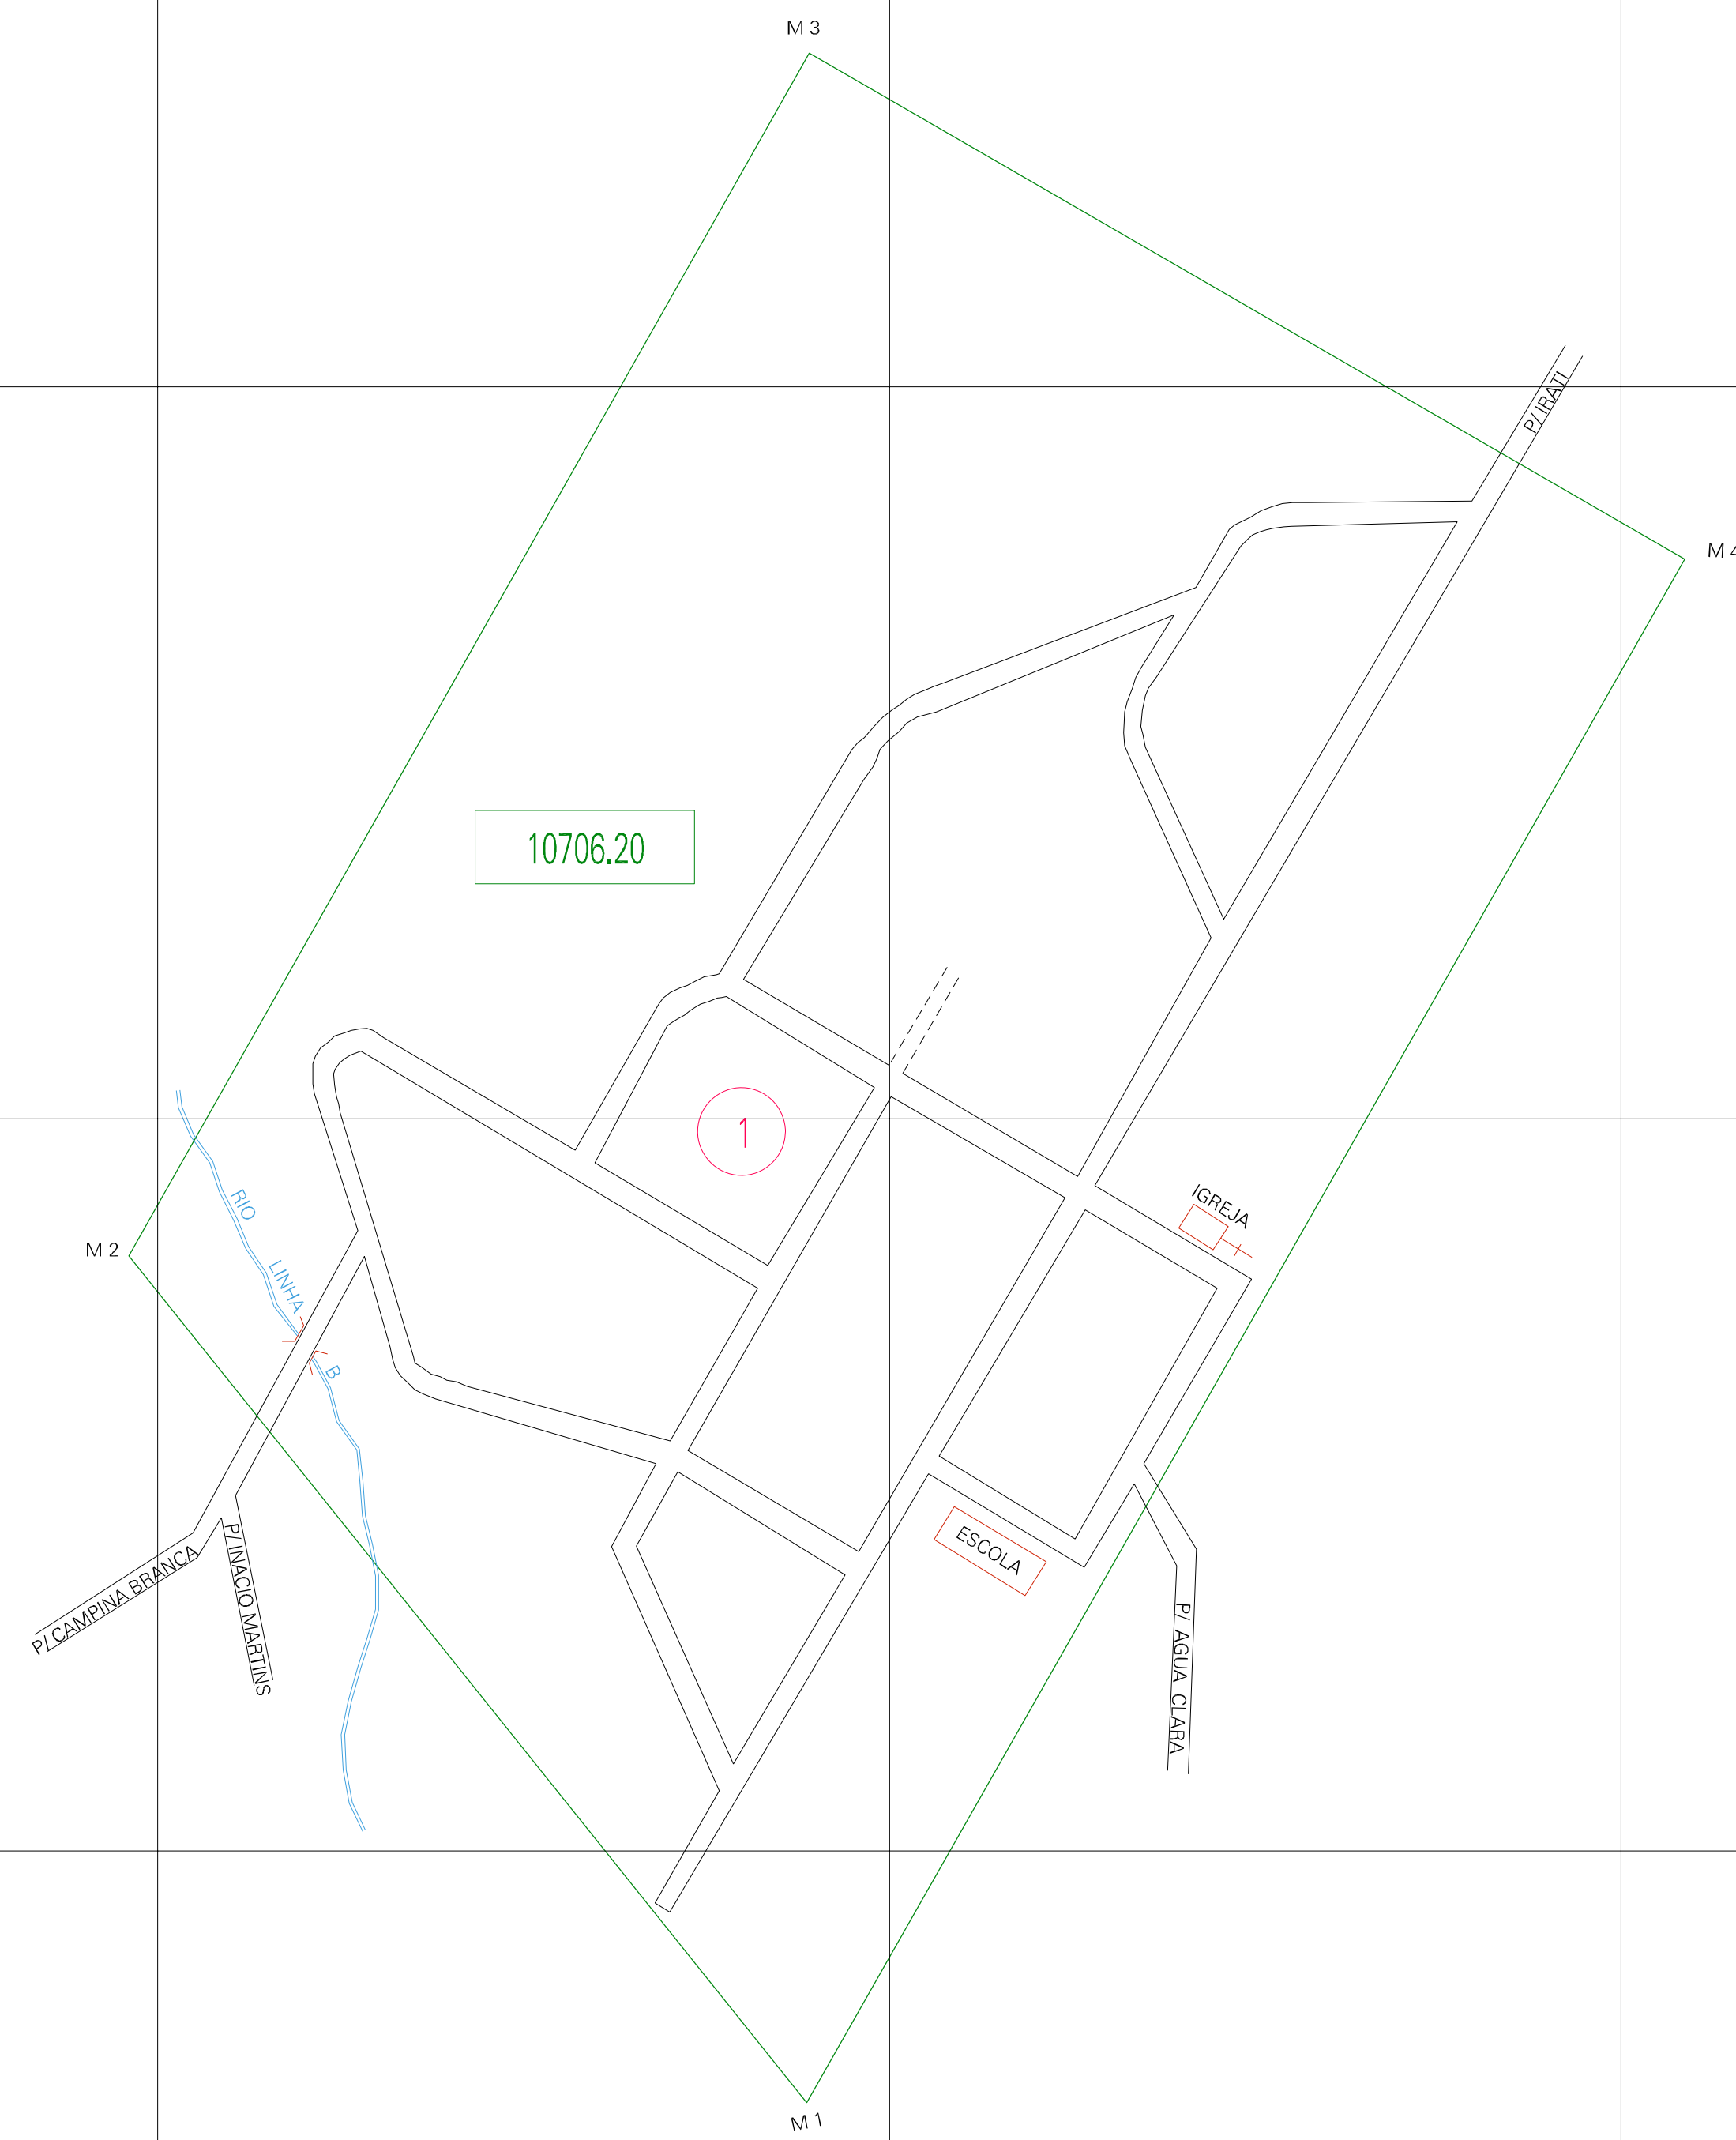

(495, 7183)

(497, 7183)

(495, 7182)

(497, 7182)

ESTADO DO PARANA
 Municipio: 41.10706
 IRATI
 Folha : 01 - 01

Arquivo: 411070620.dgn
 Limites(km): (494.5, 7181.5) - (497.5, 7183.5)

LEGENDA

- LIMITES
- Município ou Perimetro Urbano
 - Distrito
 - Subdistrito, RA, Zona ou similar
 - Bairro ou similar
 - Setor Censitário

CODIGOS

- 22306.05 Distrito (cod. do município + cod. do distrito)
- 05.08 Subdistrito (cod. do distrito + cod. do subdistrito)
- 003 Bairro (cod. do bairro no município)
- 25 Setor (número do setor no distrito ou subdistrito)

Articulação de Folhas

MAPA URBANO DIGITAL
 FOLHA A1