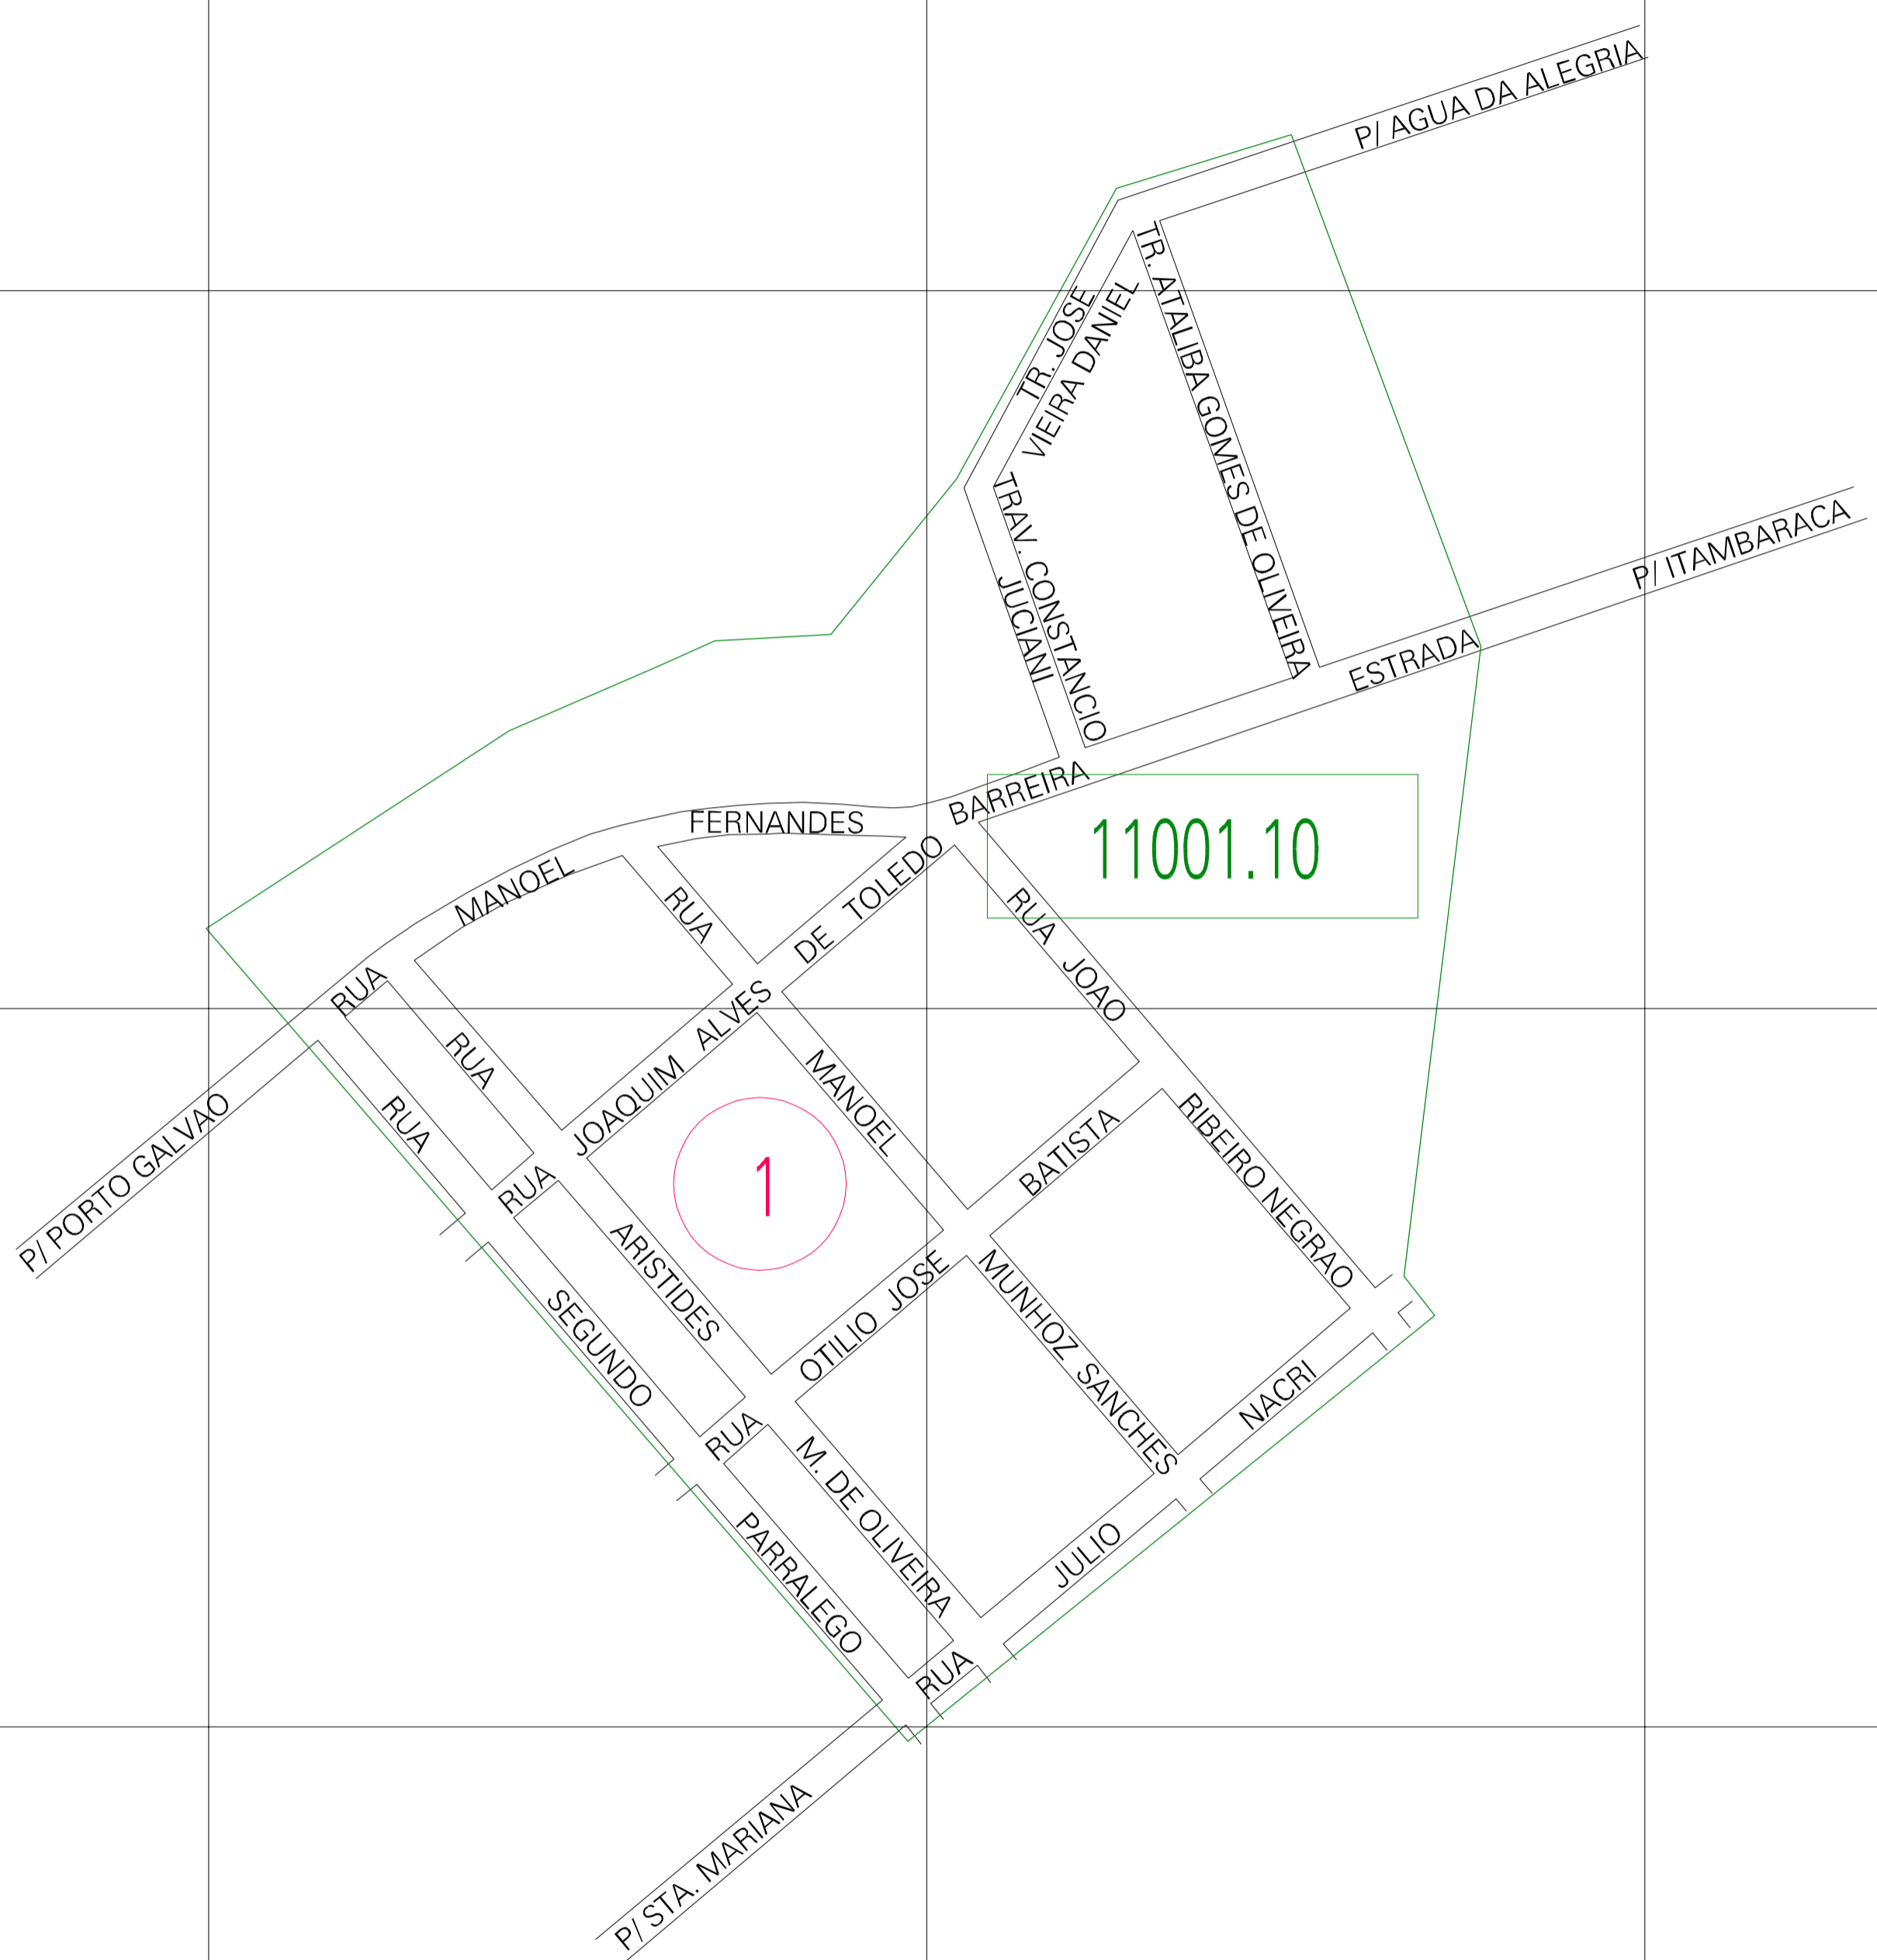

(01, 01) - 411100110

(552.77, 7459.61)

(553.77, 7459.61)

(552.77, 7459.11)

(553.77, 7459.11)

ESTADO DO PARANA
 Municipio: 41.11001
 ITAMBARACA
 Folha : 01 - 01
 Arquivo: 411100110.dgn
 Limites(km): (552.52, 7458.86) - (554.02, 7459.86)

- LEGENDA**
- LIMITES**
- Município ou Perimetro Urbano
 - Distrito
 - Subdistrito, RA, Zona ou similar
 - Bairro ou similar
 - Sector Censitário
- CODIGOS**
- 22306.05 Distrito (cod. do municipio + cod. do distrito)
 - 05.06 Subdistrito (cod. do distrito + cod. do subdistrito)
 - 003 Bairro (cod. do bairro no municipio)
 - 25 Sector (número do setor no distrito ou subdistrito)