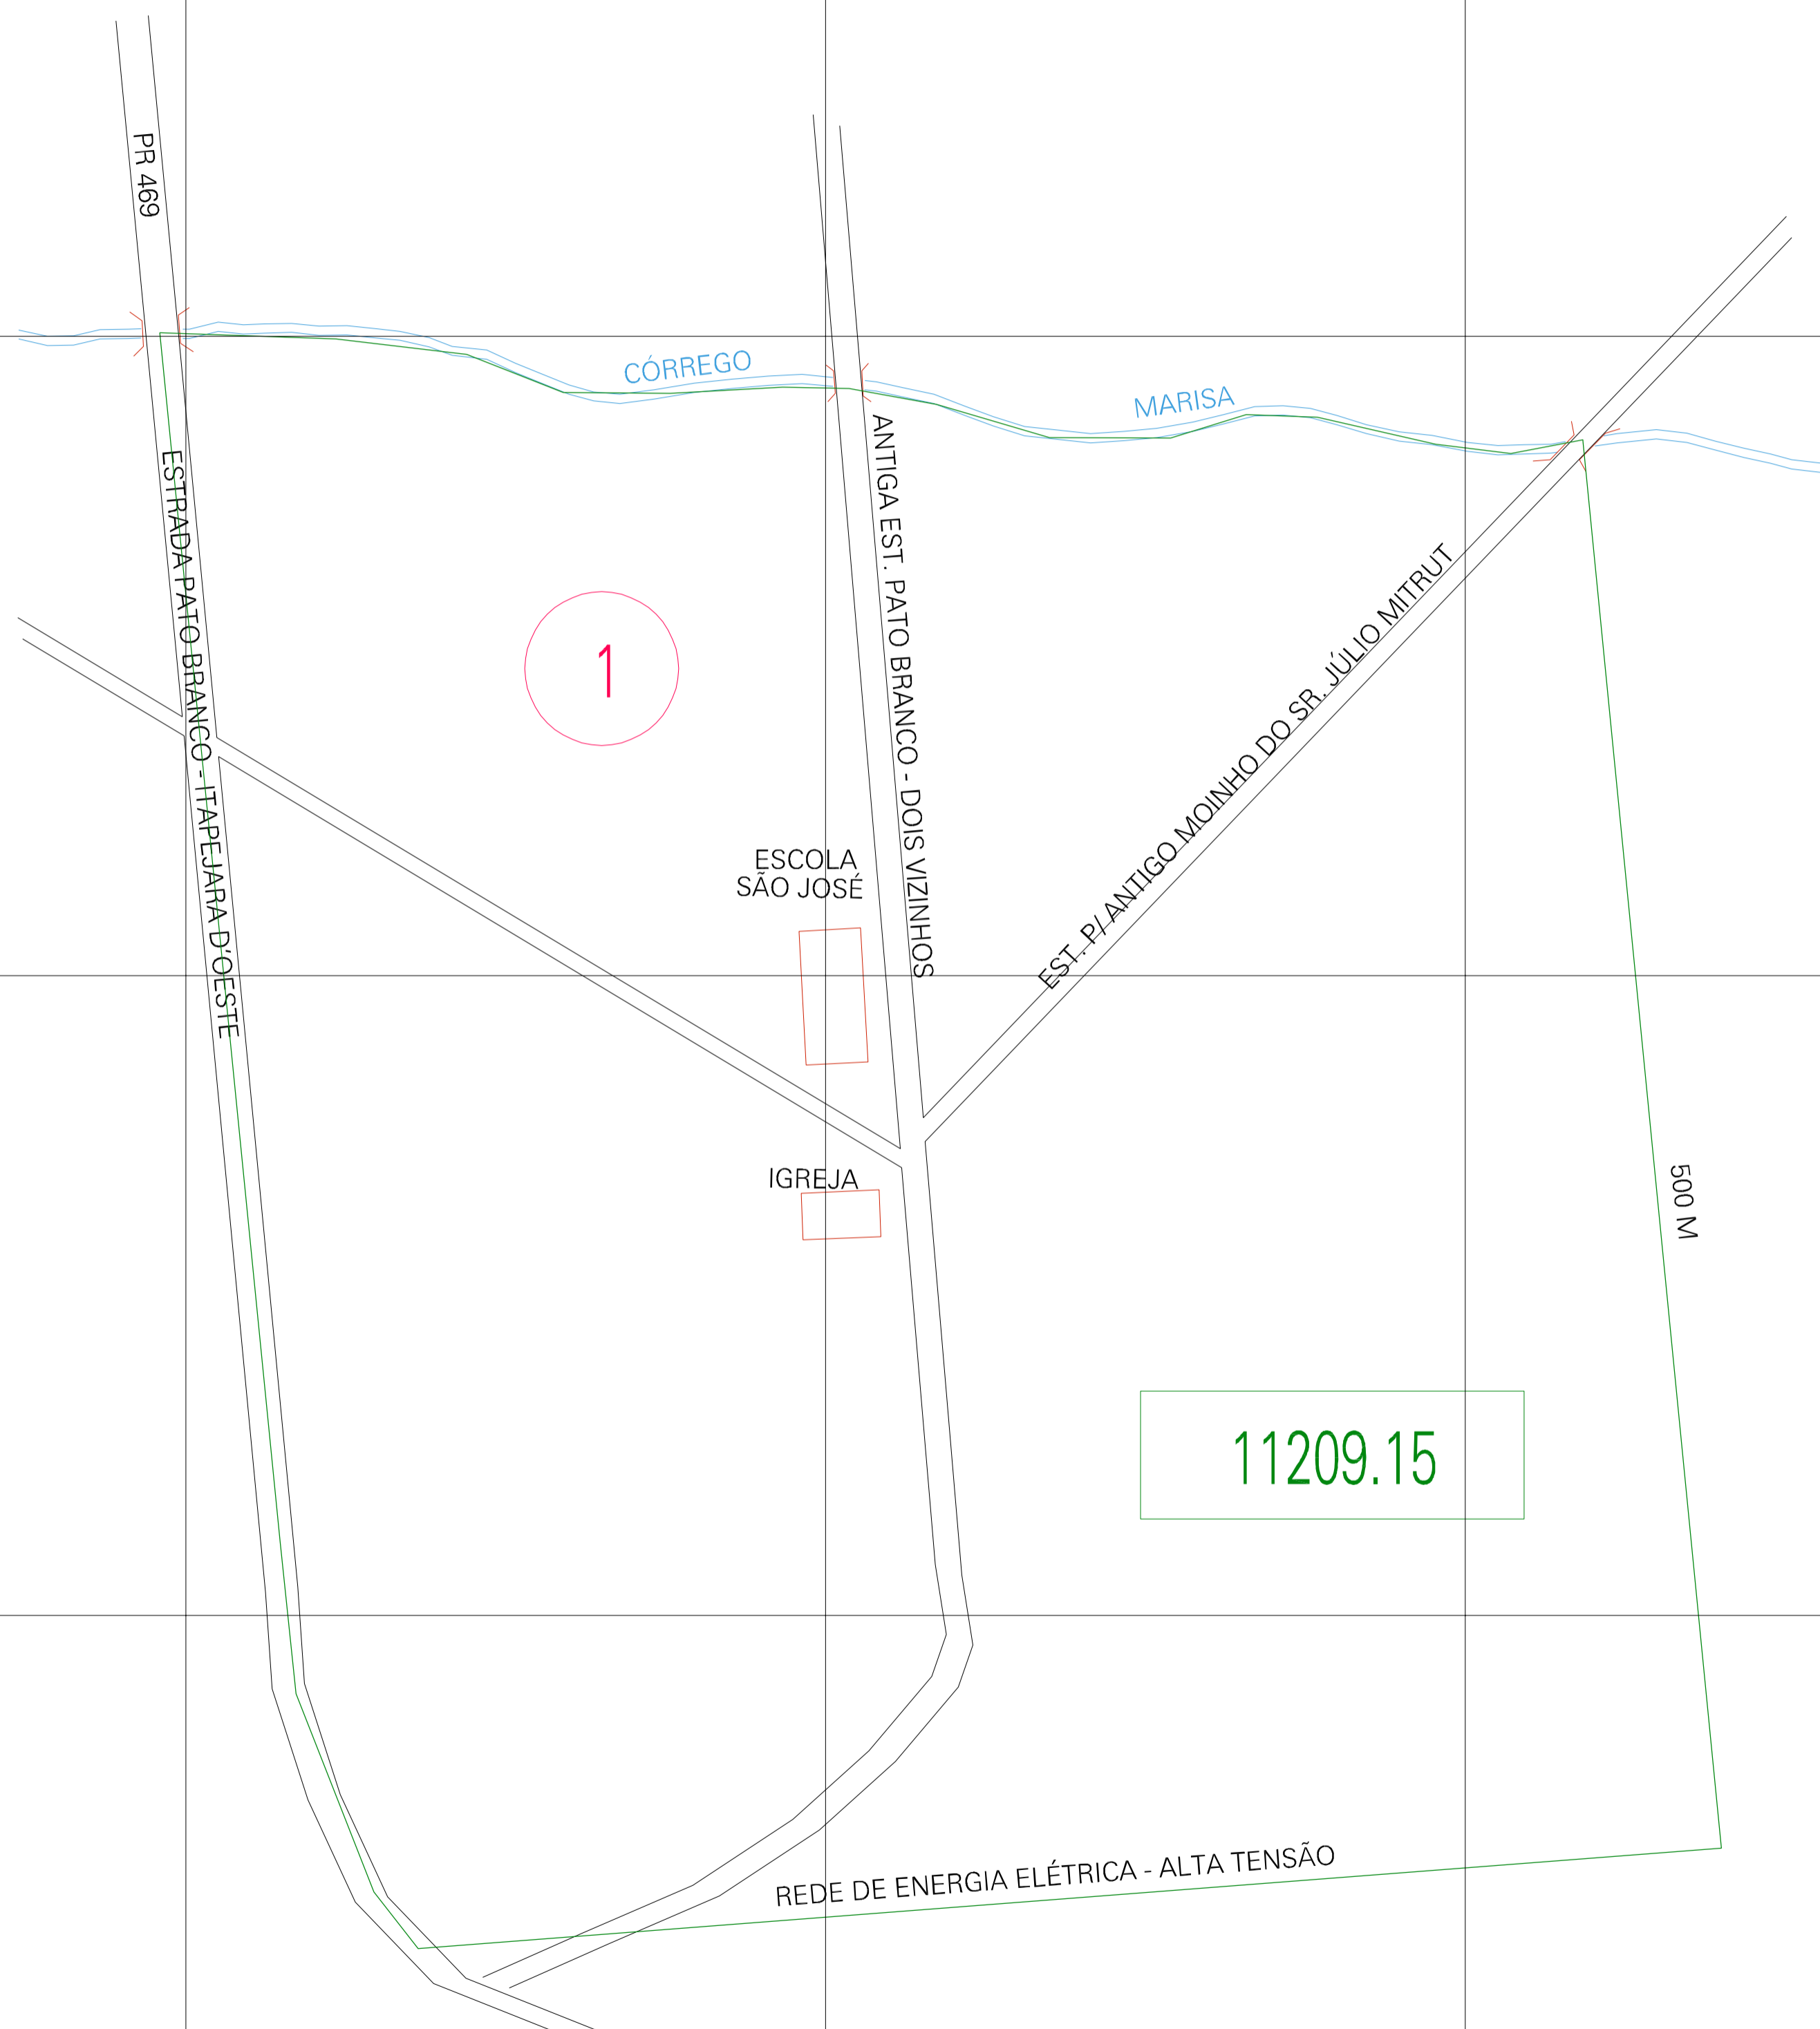

(318.4, 7123.95)

(319.4, 7123.95)

(318.4, 7123.45)

(319.4, 7123.45)

ESTADO DO PARANA
 Município: 41.11209
 ITAPEJARA D'OESTE
 Folha : 01 - 01
 Arquivo: 411120915.dgn
 Limites(km): (318.15, 7123.2) - (319.65, 7124.2)

- LEGENDA**
- LIMITES**
- Município ou Perímetro Urbano
 - - - Distrito
 - - - Subdistrito, RA, Zona ou similar
 - - - Bairro ou similar
 - - - Setor Censitário
- CODIGOS**
- 22306.05 Distrito (cod. do município + cod. do distrito)
 - 05.06 Subdistrito (cod. do distrito + cod. do subdistrito)
 - 003 Bairro (cod. do bairro no município)
 - 25 Setor (número do setor no distrito ou subdistrito)