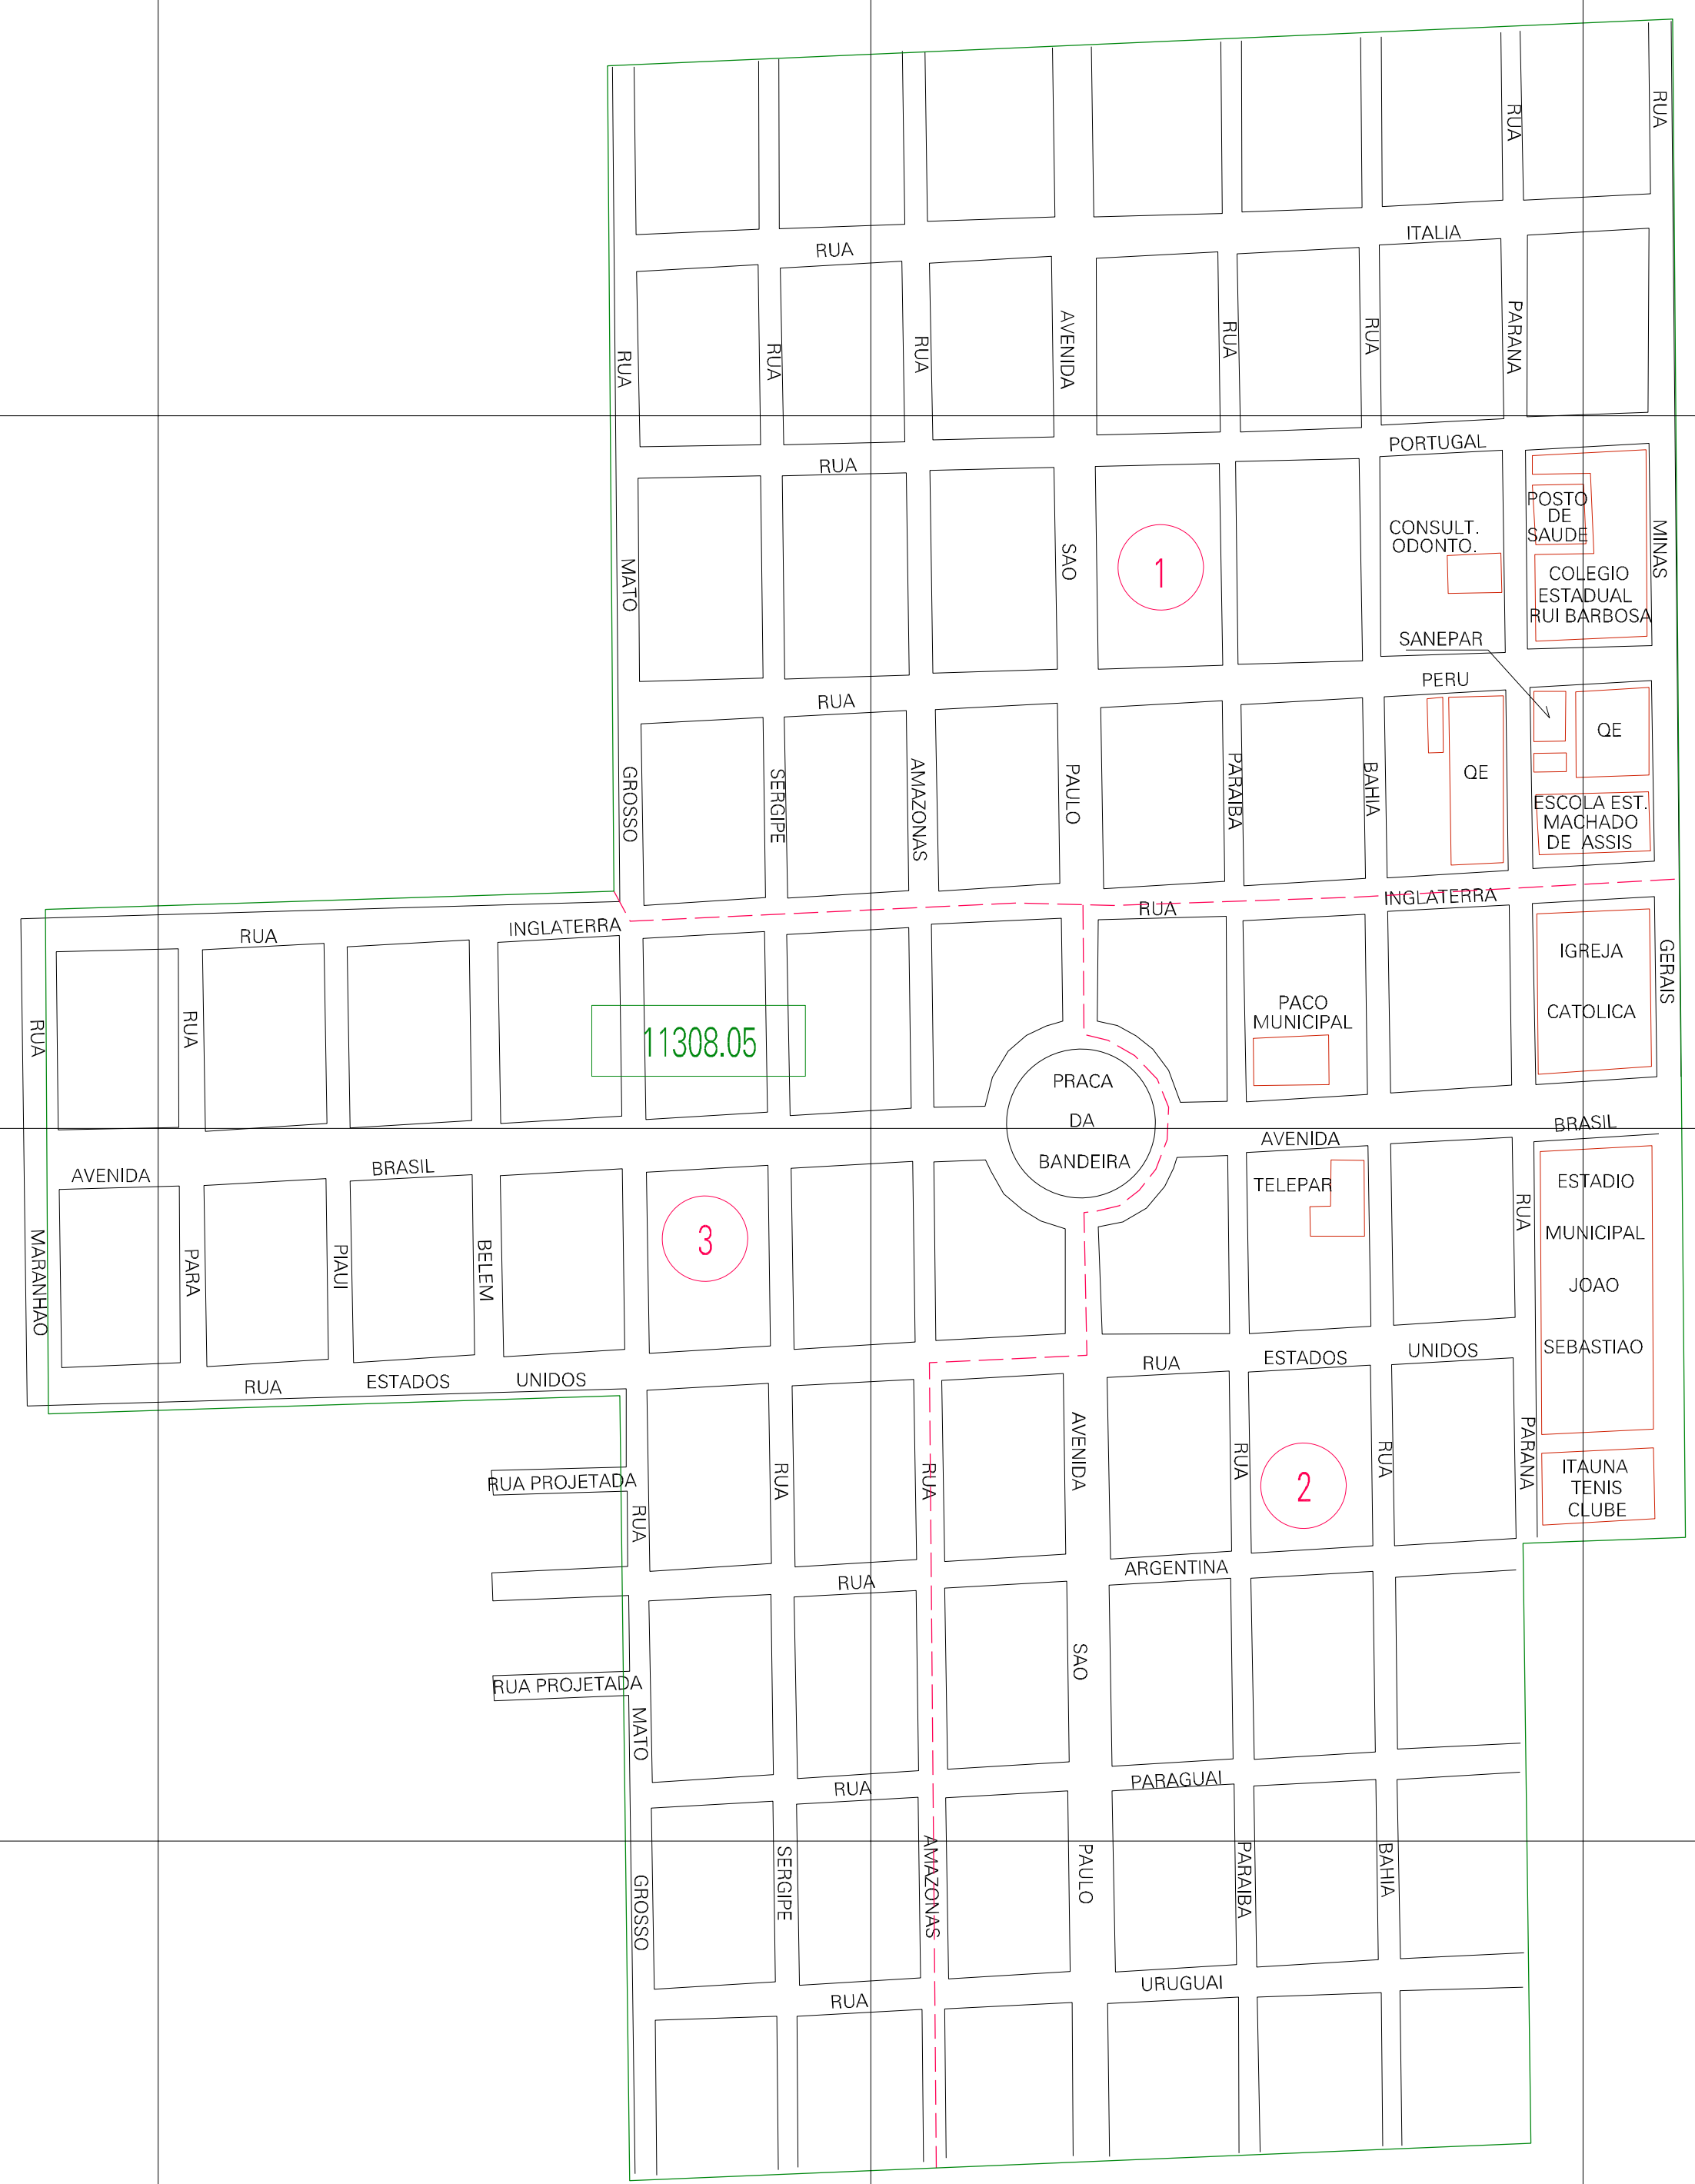

(305.2, 7485.2)

(307.2, 7485.2)

(306.2, 7484.2)

(307.2, 7484.2)

ESTADO DO PARANA
 Municipio: 41.11308
 ITAÚNA DO SUL
 Folha : 01 - 01

Arquivo: 4111308.dgn
 Limites(km): (304.7, 7483.7) - (307.7, 7485.7)

- LEGENDA**
- LIMITES**
- Município ou Perímetro Urbano
 - Distrito
 - Subdistrito, RA, Zona ou similar
 - Bairro ou similar
 - Setor Censitário
- CODIGOS**
- 22306.05 Distrito (cod. do município + cod. do distrito)
 - 05.08 Subdistrito (cod. do distrito + cod. do subdistrito)
 - 003 Bairro (cod. do bairro no município)
 - 25 Setor (número do setor no distrito ou subdistrito)

MAPA URBANO DIGITAL
 FOLHA A1