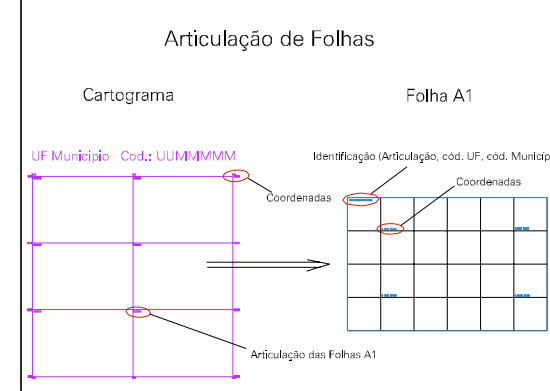

11407.05

SOC. EDUC. SAO BASILIO O GRANDE

1

2

3

4

ESTADO DO PARANA
Município: 41.11407
IVAI
Folha : 01 - 01

Arquivo: 4111407.dgn
Limites(km): (513.68, 7234.78) - (516.18, 7236.28)

- LEGENDA**
- LIMITES
 - Município ou Perímetro Urbano
 - Distrito
 - Subdistrito, RA, Zona ou similar
 - Bairro ou similar
 - Sector Censitário
 - CODIGOS
 - 22306.05 Distrito (cod. do município + cod. do distrito)
 - 05.08 Subdistrito (cod. do distrito + cod. do subdistrito)
 - 003 Bairro (cod. do bairro no município)
 - 25 Sector (número do sector no distrito ou subdistrito)