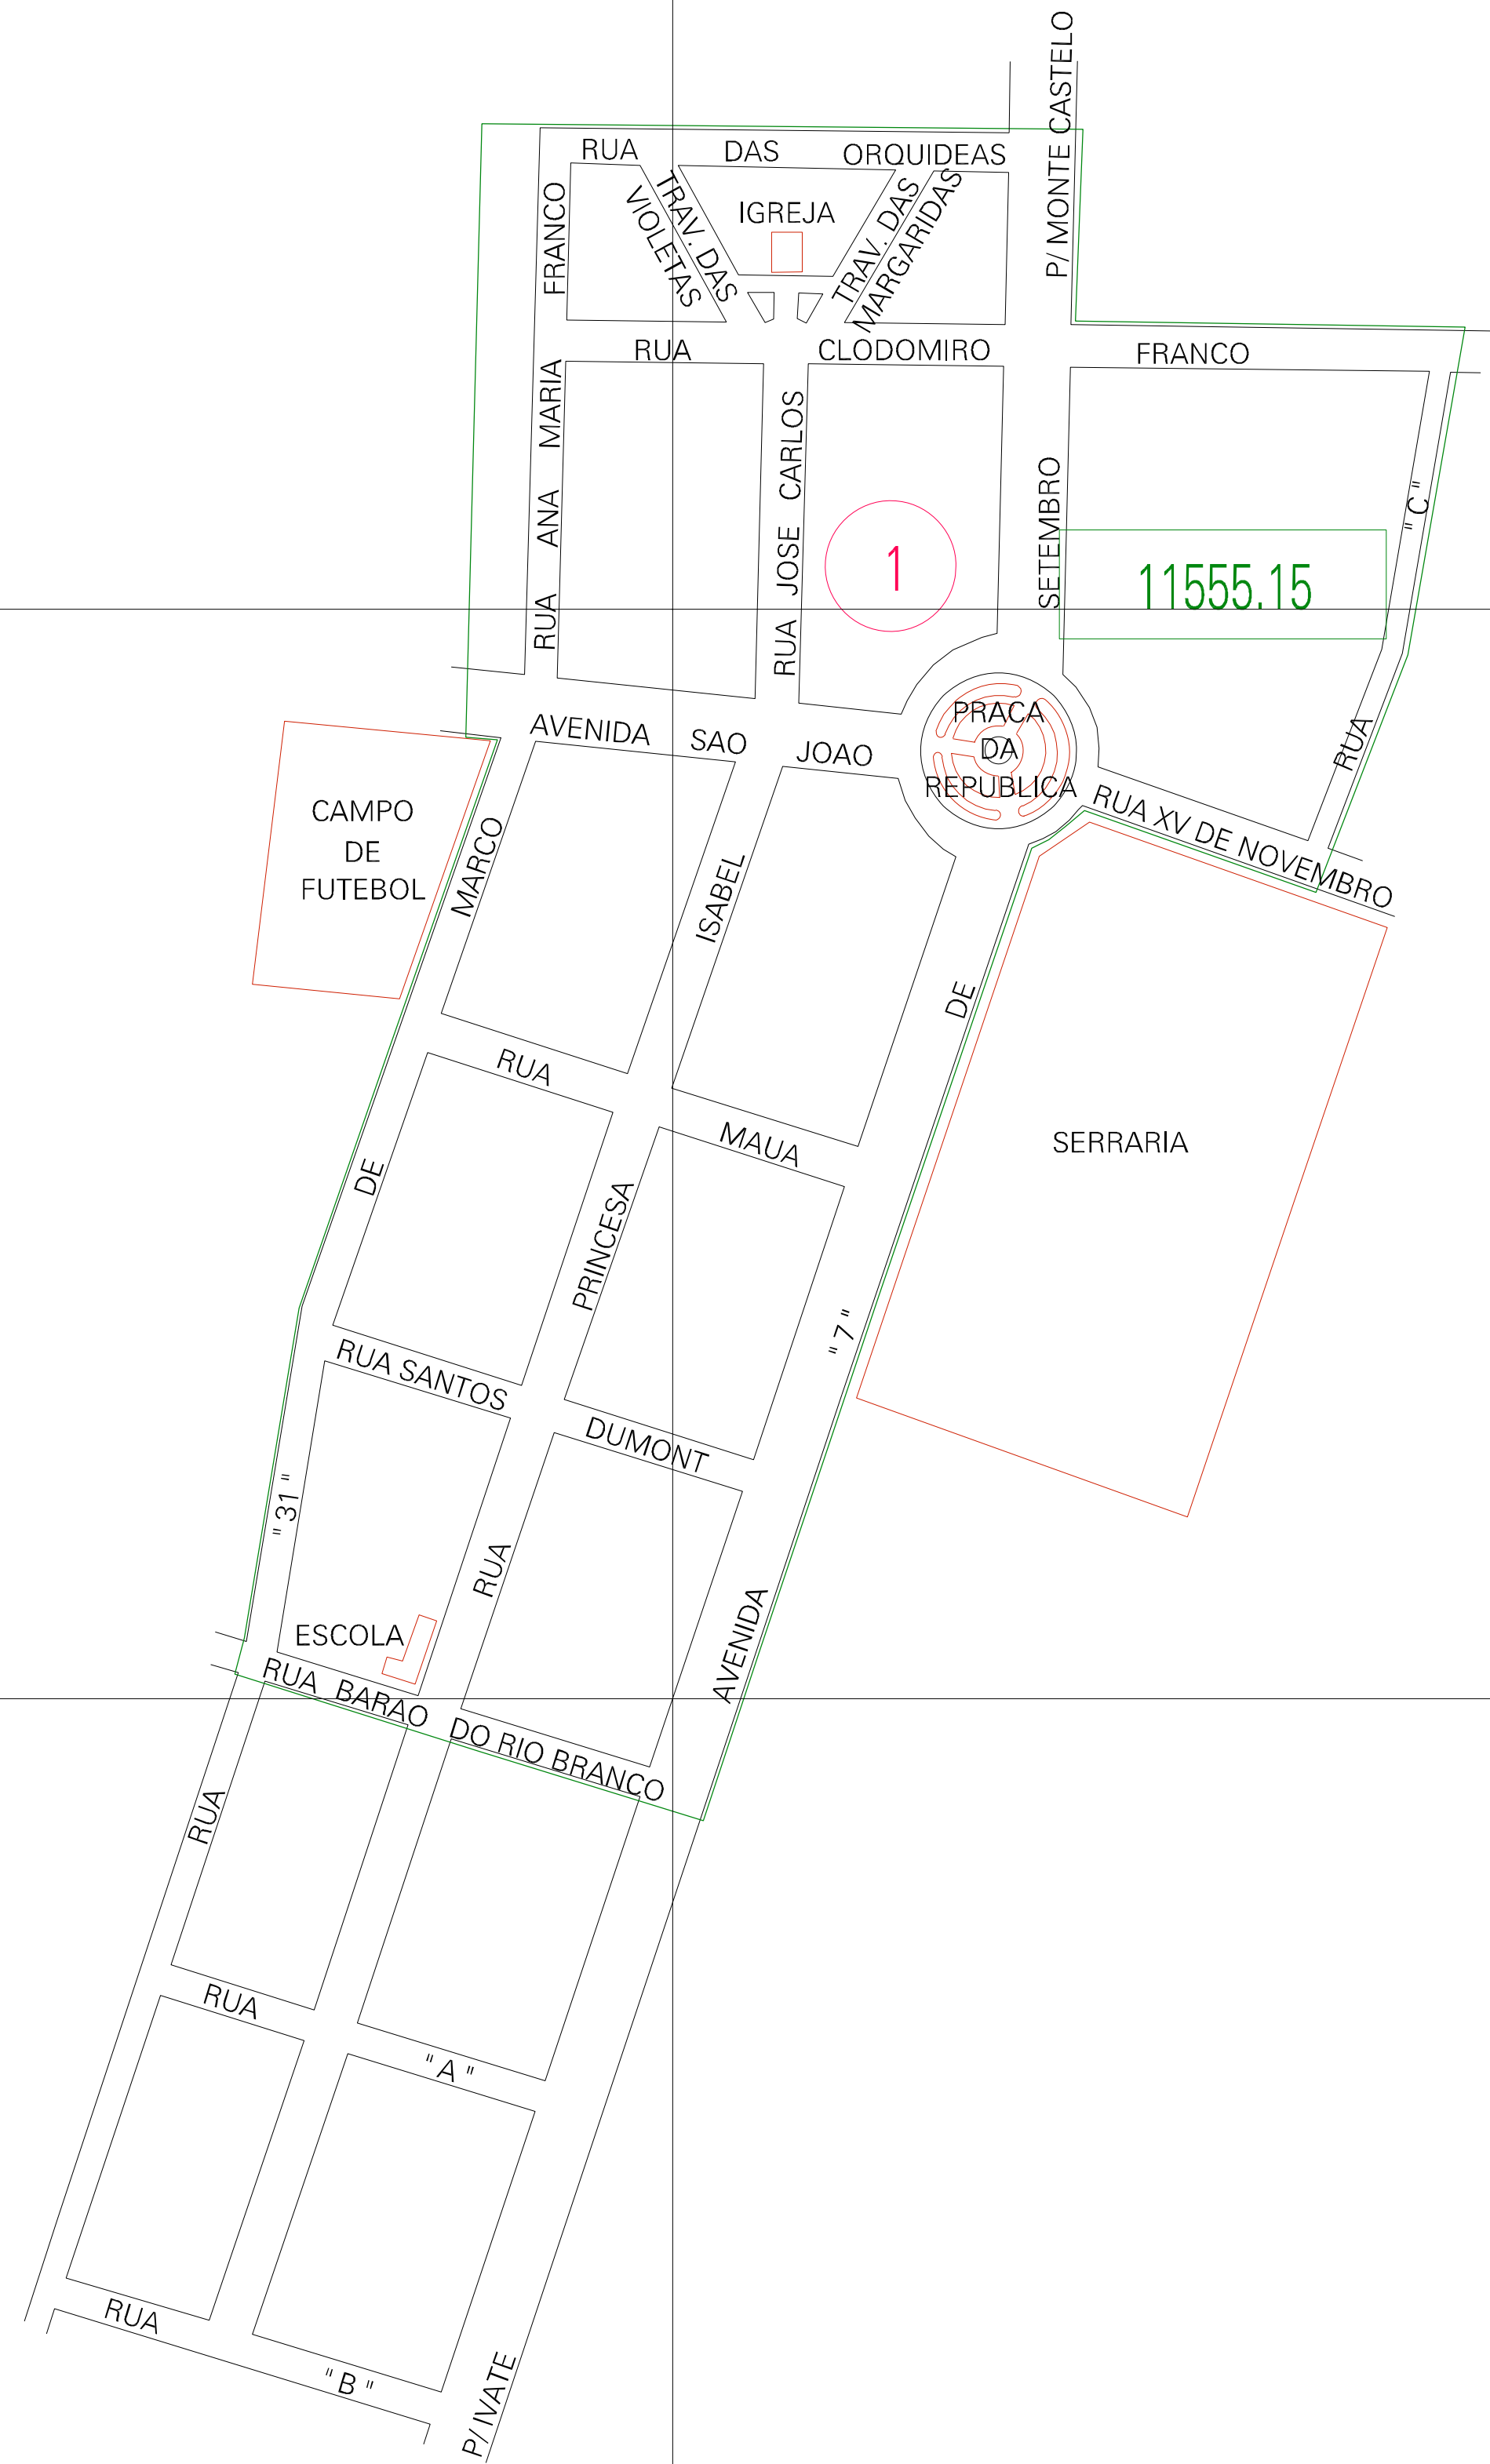

( 253.5, 7425.45)

( 254.5, 7425.45)

( 253.5, 7424.95)

( 254.5, 7424.95)

ESTADO DO PARANÁ  
 Município: 41.11555  
 IVATÊ  
 Folha : 01 - 01

Arquivo: 411155515.dgn  
 Limites(km): ( 253, 7424.45) - ( 255, 7425.95)

- LEGENDA**
- LIMITES**
- Município ou Perímetro Urbano
  - Distrito
  - Subdistrito, RA, Zona ou similar
  - Bairro ou similar
  - Setor Constatário
- CODIGOS**
- 22306.05 Distrito (cod. do município + cod. do distrito)
  - 05.06 Subdistrito (cod. do distrito + cod. do subdistrito)
  - 003 Bairro (cod. do bairro no município)
  - 25 Setor (número do setor no distrito ou subdistrito)

**MAPA URBANO DIGITAL**  
**FOLHA A1**