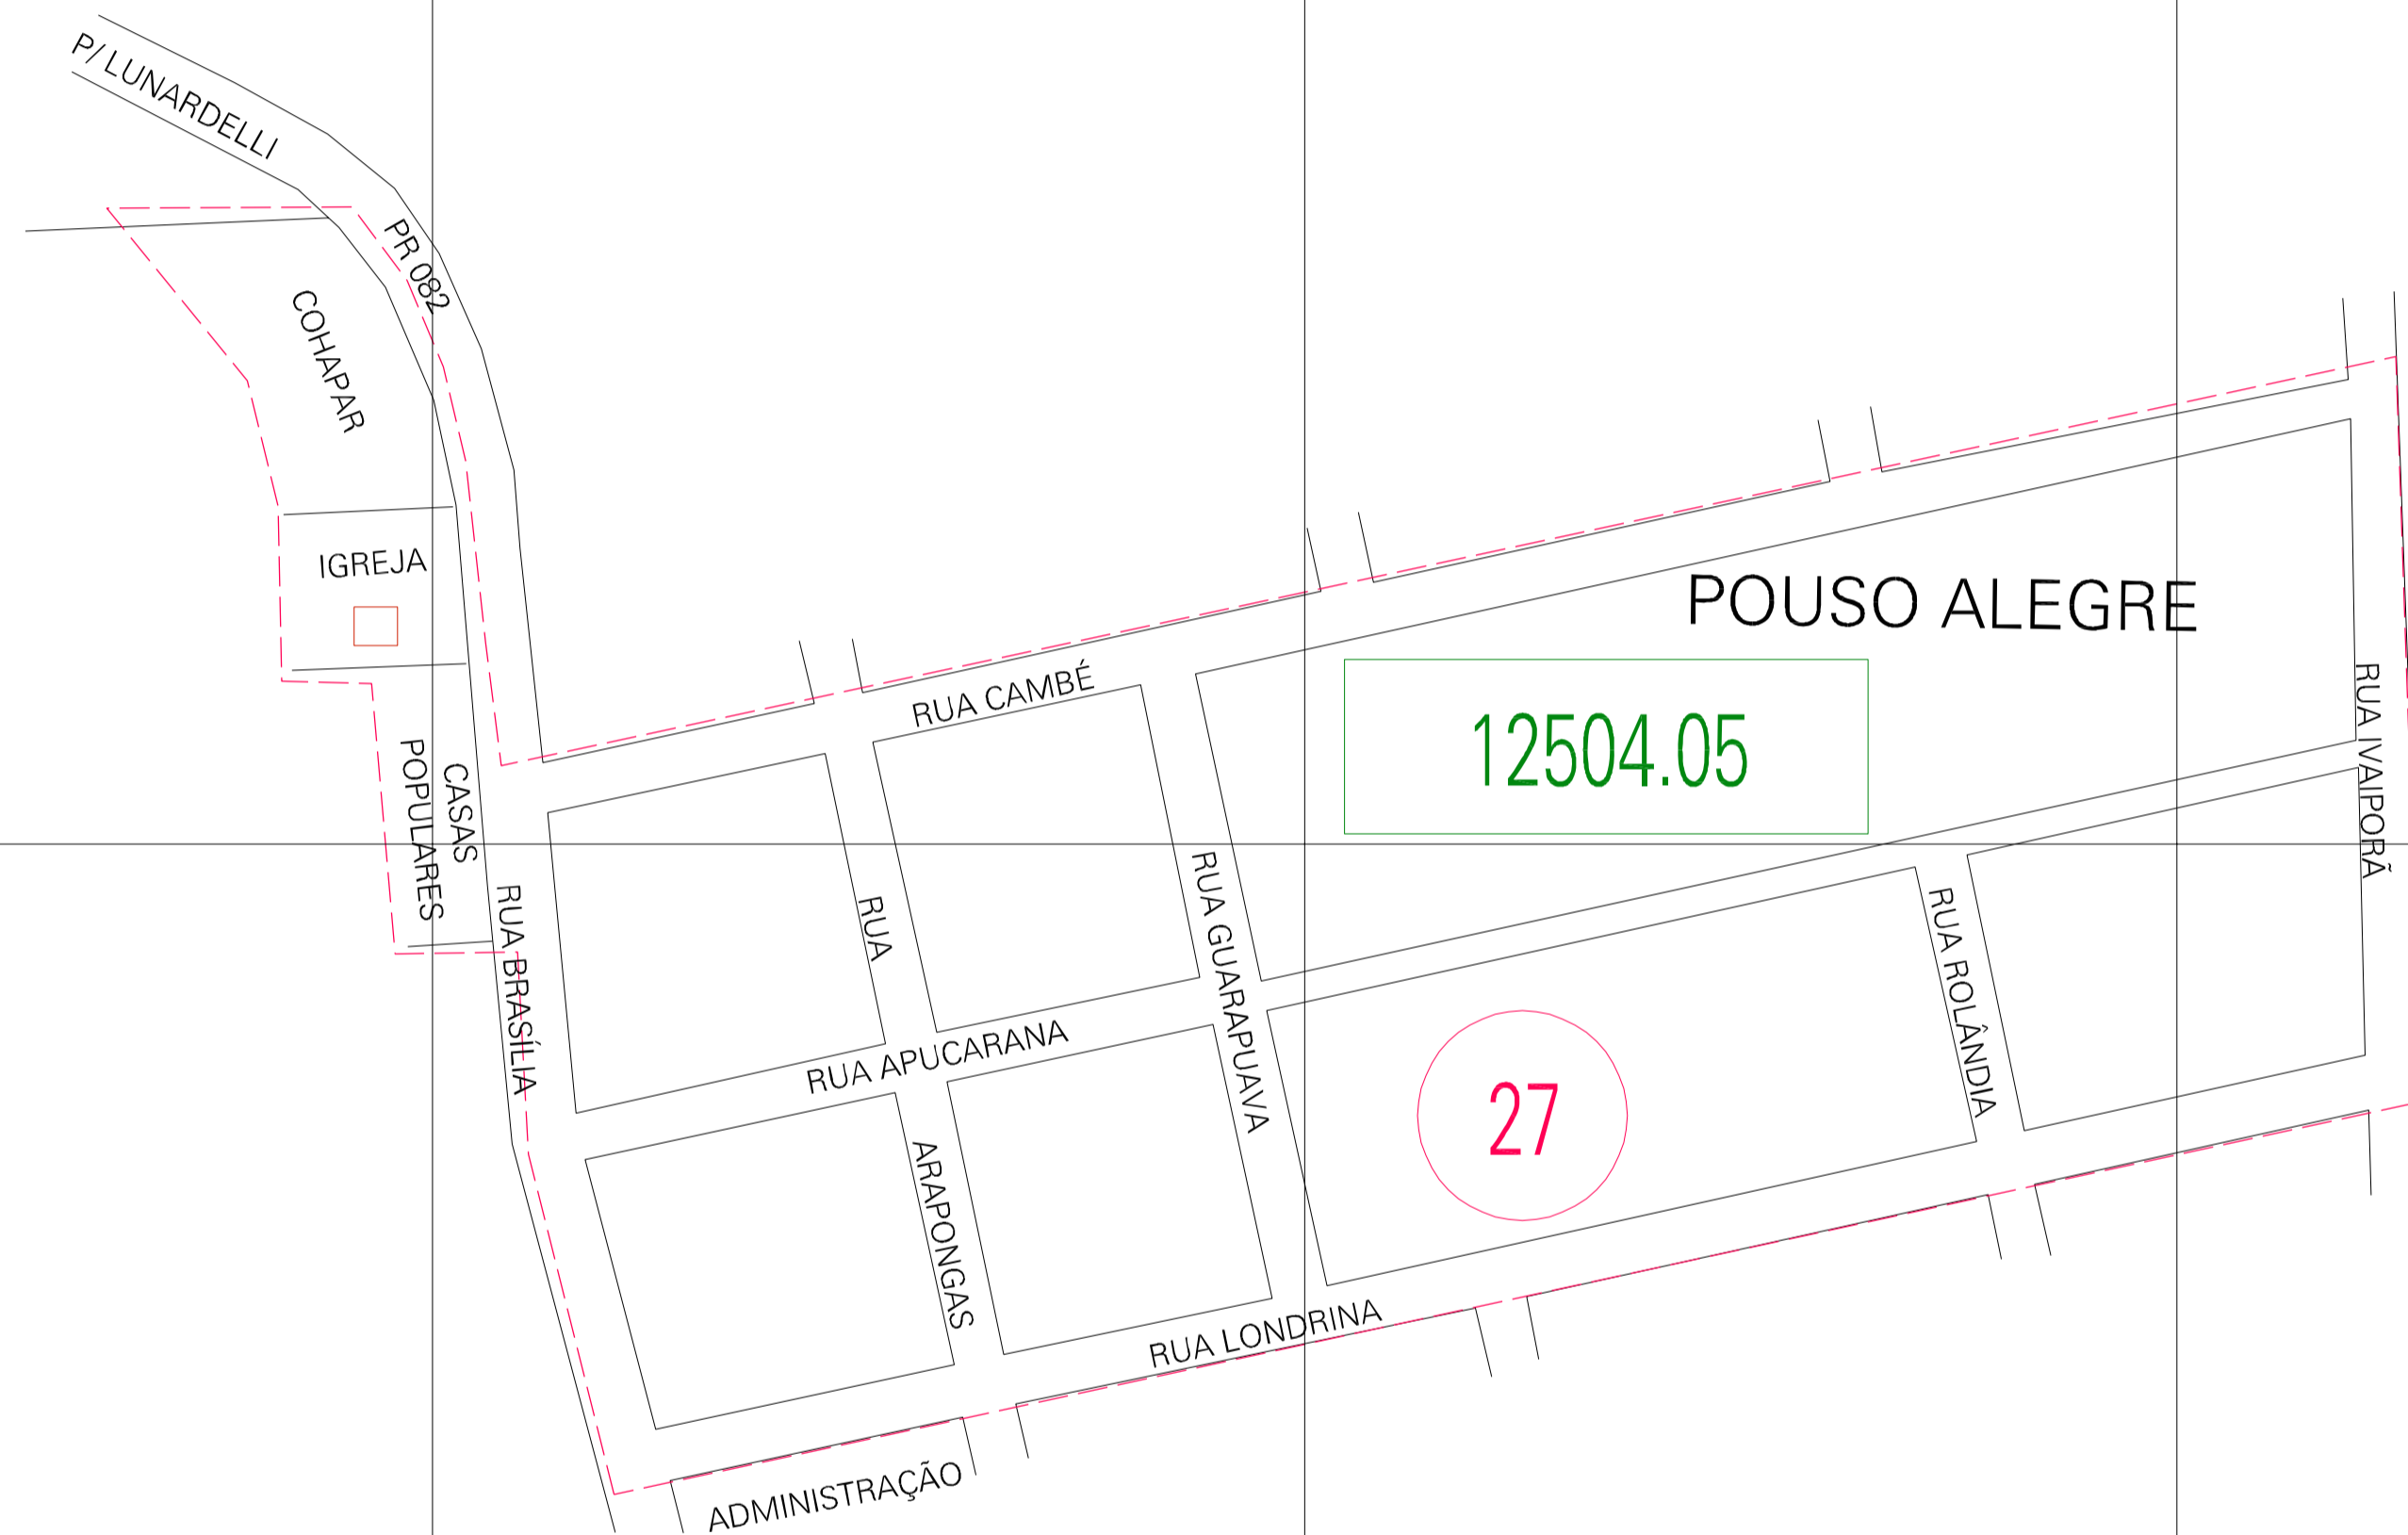

(424.5, 7332.71)

(425.5, 7332.71)

(424.5, 7332.21)

(425.5, 7332.21)

ESTADO DO PARANA

Município: 41.12504

JARDIM ALEGRE

Folha : 01 - 01

Arquivo: 411250400003.dgn

LEGENDA

1. **LIMITES**
2. Município ou Perímetro Urbano
   - Distrito
   - Subdistrito, RA, Zona ou similar
   - Bairro ou similar
   - Sector Censitário

1. **CODIGOS**
- 22306.05 Distrito (cod. do município + cod. do distrito)
  - 05.06 Subdistrito (cod. do distrito + cod. do subdistrito)
  - 003 Bairro (cod. do bairro no município)
  - 25 Sector (número do setor no distrito ou subdistrito)

Articulação de Folhas

MAPA URBANO DIGITAL FOLHA A1