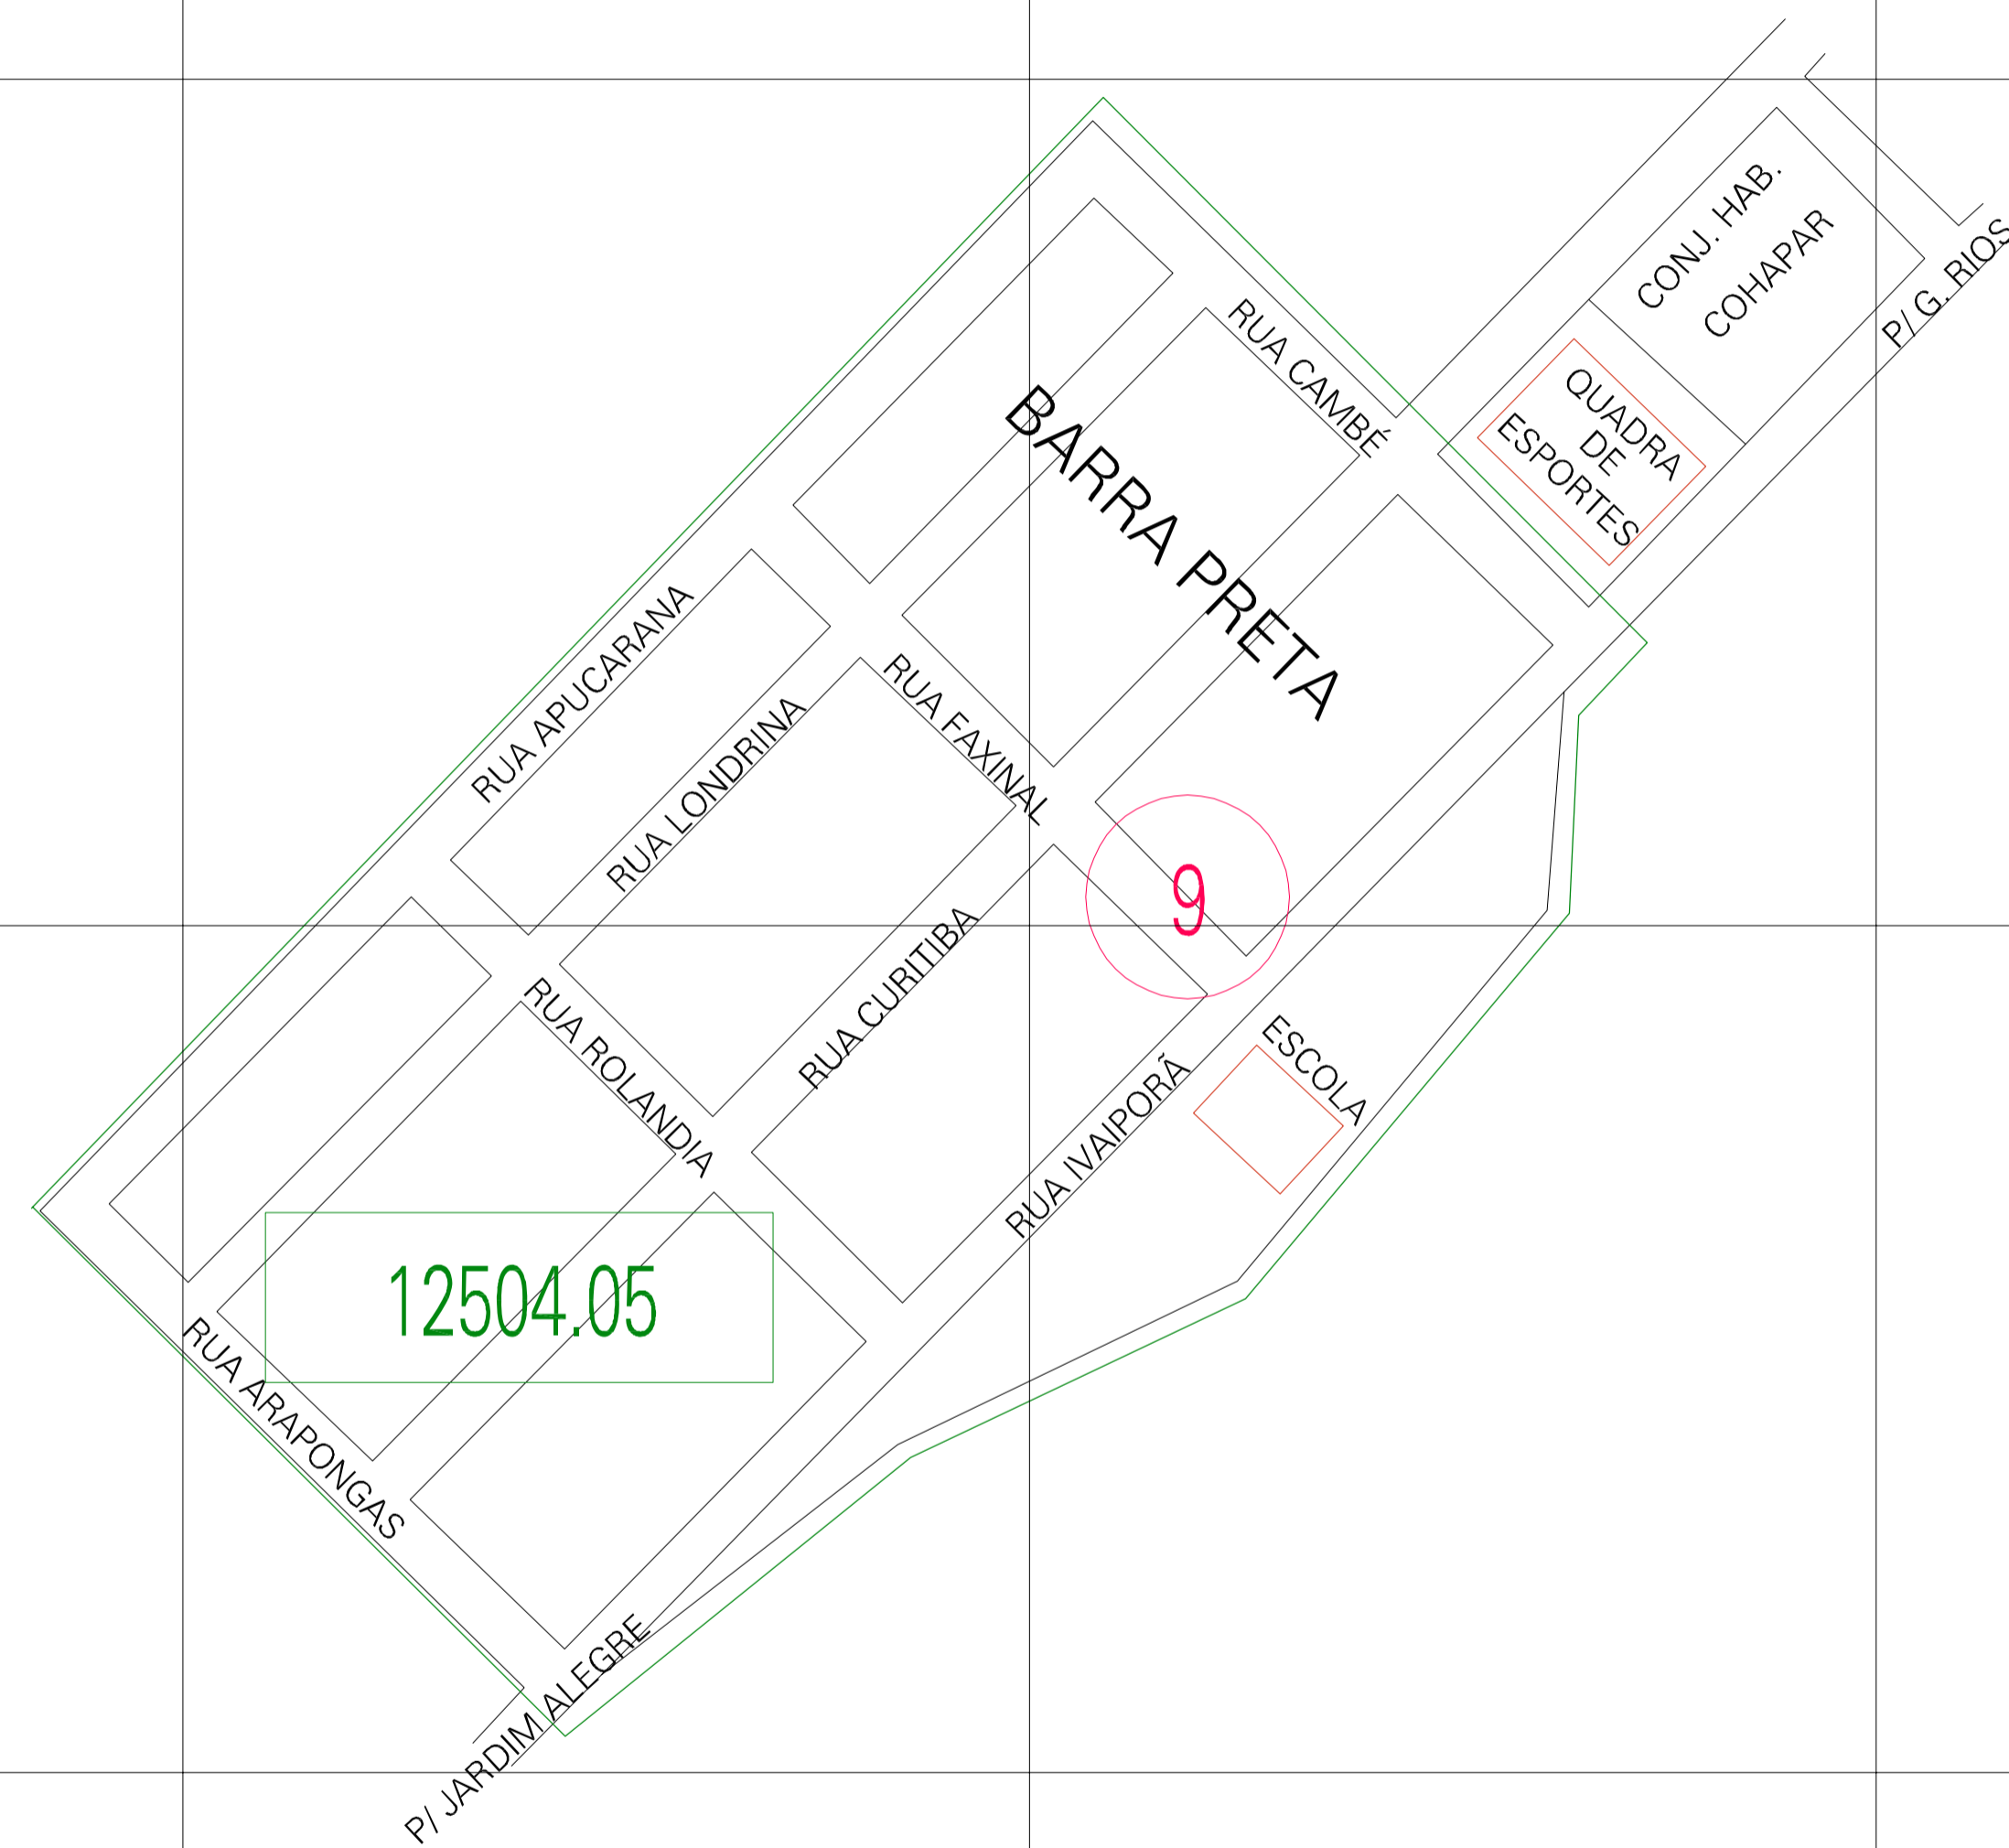

(436.17, 7327.88)

(437.17, 7327.88)

(436.17, 7327.38)

(437.17, 7327.38)

ESTADO DO PARANA
 Município: 41.12504
 JARDIM ALEGRE
 Folha : 01 - 01
 Arquivo: 4112504aui1.dgn
 Limites(km): (435.92, 7327.13) - (437.42, 7328.13)

- LEGENDA**
- LIMITES**
- Município ou Perimetro Urbano
 - Distrito
 - Subdistrito, RA, Zona ou similar
 - Bairro ou similar
 - Setor Censitário
- CODIGOS**
- 22306.05 Distrito (cod. do município + cod. do distrito)
 - 05.06 Subdistrito (cod. do distrito + cod. do subdistrito)
 - 003 Bairro (cod. do bairro no município)
 - 25 Setor (número do setor no distrito ou subdistrito)