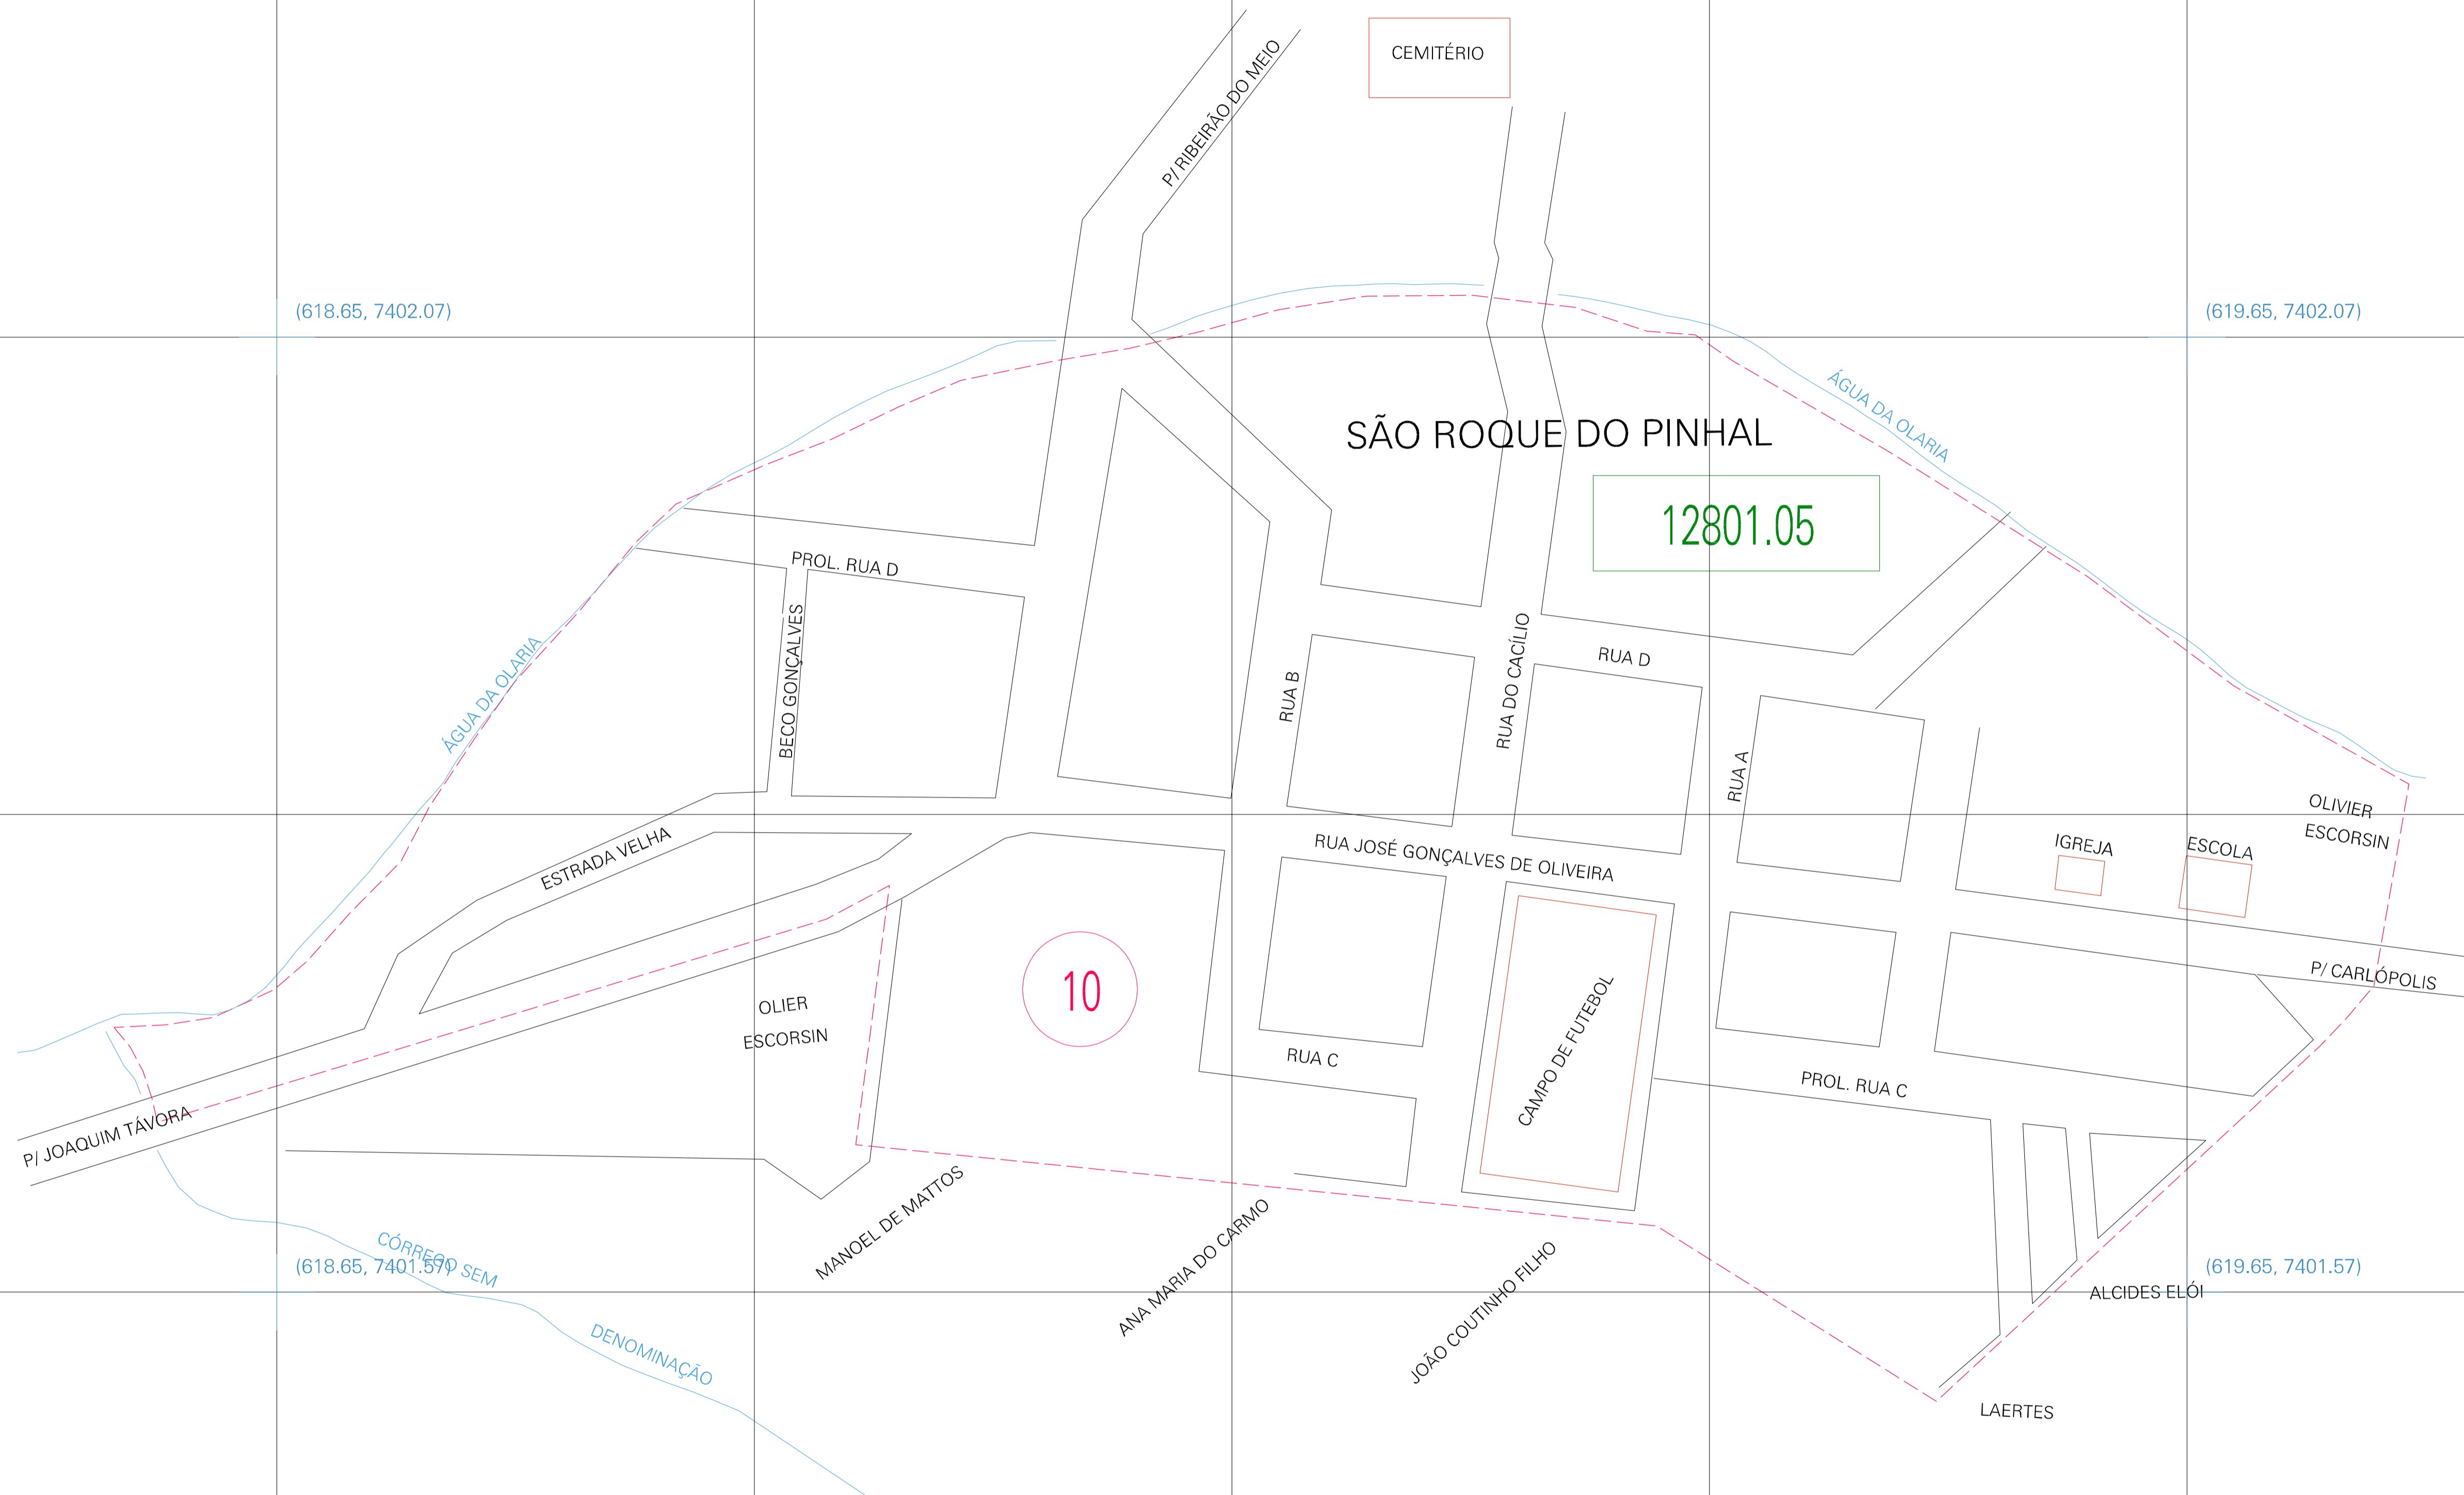

(618.65, 7402.07)

(619.65, 7402.07)

(618.65, 7401.57)

(619.65, 7401.57)

ESTADO DO PARANA
 Município: 41.12801
 JOAQUIM TÁVORA
 Folha : 01 - 01
 Arquivo: 411280100001.dgn
 Limites(km): (618.4, 7401.32) - (619.9, 7402.32)

- LEGENDA**
- LIMITES
 - Município ou Perímetro Urbano
 - Distrito
 - Subdistrito, RA, Zona ou similar
 - Bairro ou similar
 - Sector Censitário
 - CODIGOS
 - 22306.05 Distrito (cod. do município + cod. do distrito)
 - 05.06 Subdistrito (cod. do distrito + cod. do subdistrito)
 - 003 Bairro (cod. do bairro no município)
 - 25 Sector (número do setor no distrito ou subdistrito)

MAPA URBANO DIGITAL
 FOLHA A1