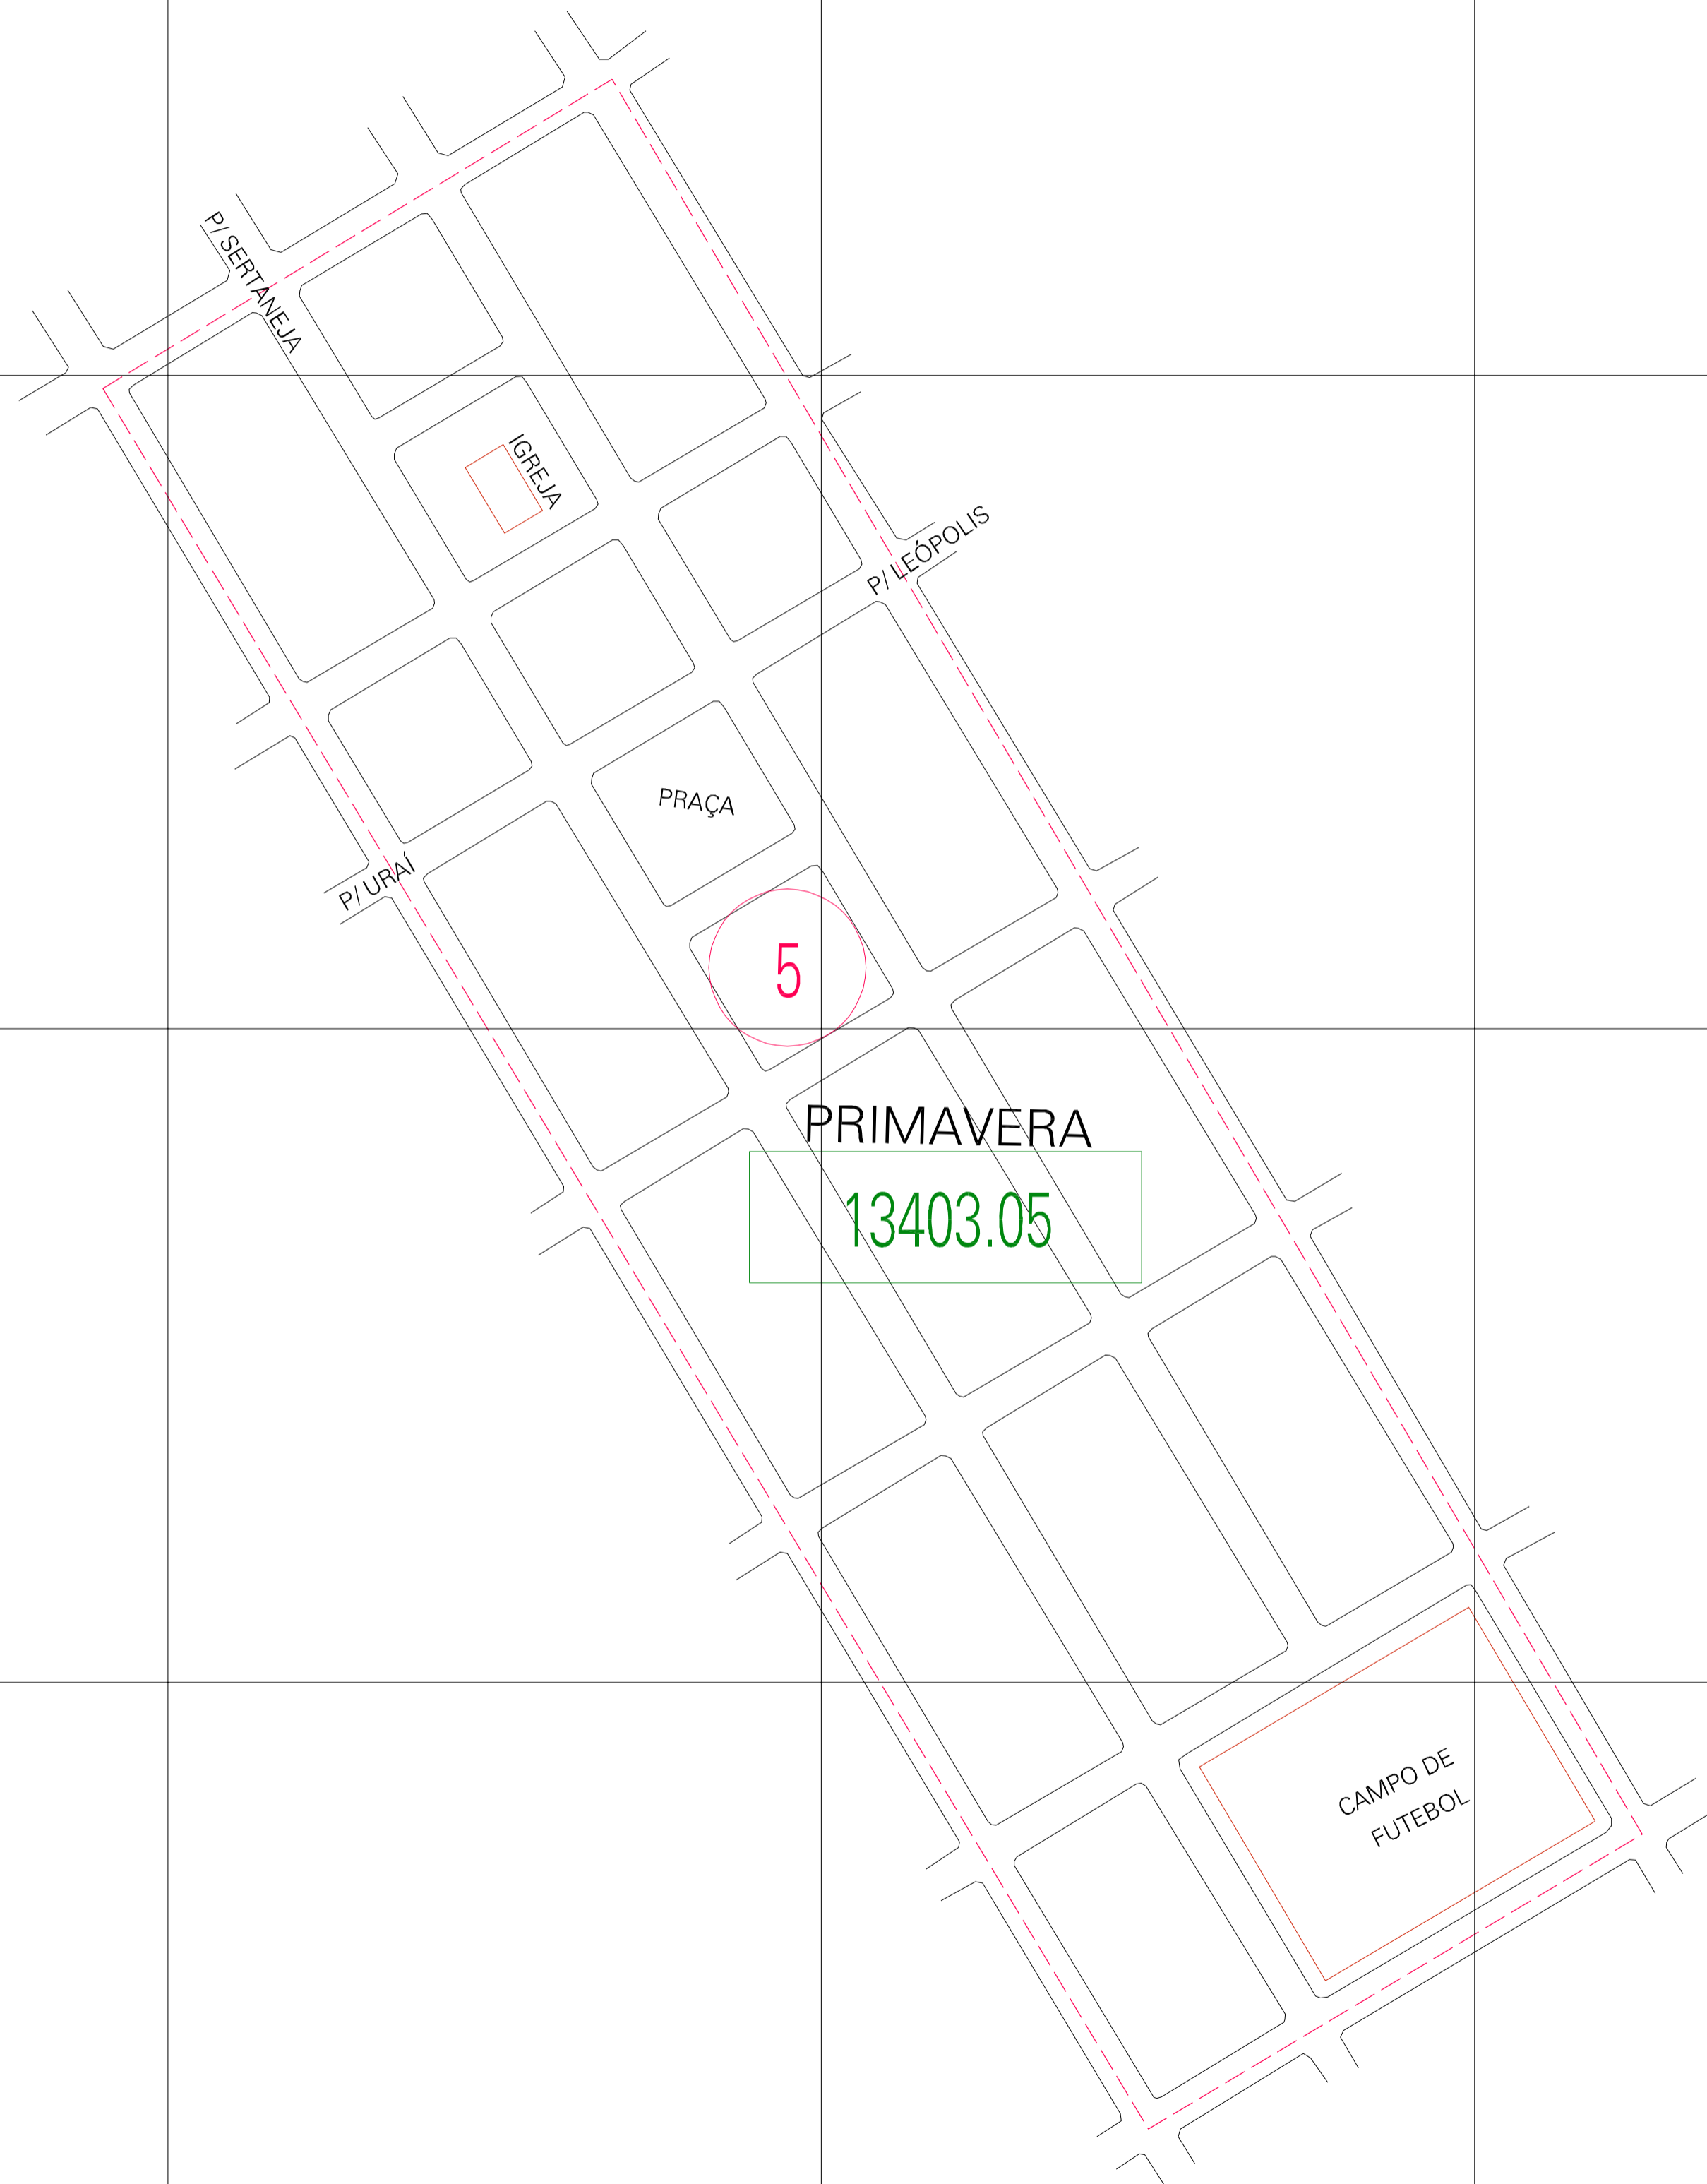

(519.05, 7443.14)

(520.05, 7443.14)

(519.05, 7442.64)

(520.05, 7442.64)

ESTADO DO PARANÁ
Município: 41.13403
LEÓPOLIS
Folha : 01 - 01

1. **LEGENDA**
2. **LIMITES**
3. Município ou Perímetro Urbano
   - - - Distrito
   - - - Subdistrito, RA, Zona ou similar
   - - - Bairro ou similar
   - - - Setor Censitário
4. **CODIGOS**
- 22306.05 Distrito (cod. do município + cod. do distrito)
  - 05.06 Subdistrito (cod. do distrito + cod. do subdistrito)
  - 003 Bairro (cod. do bairro no município)
  - 25 Setor (número do setor no distrito ou subdistrito)

MAPA URBANO DIGITAL
FOLHA A1