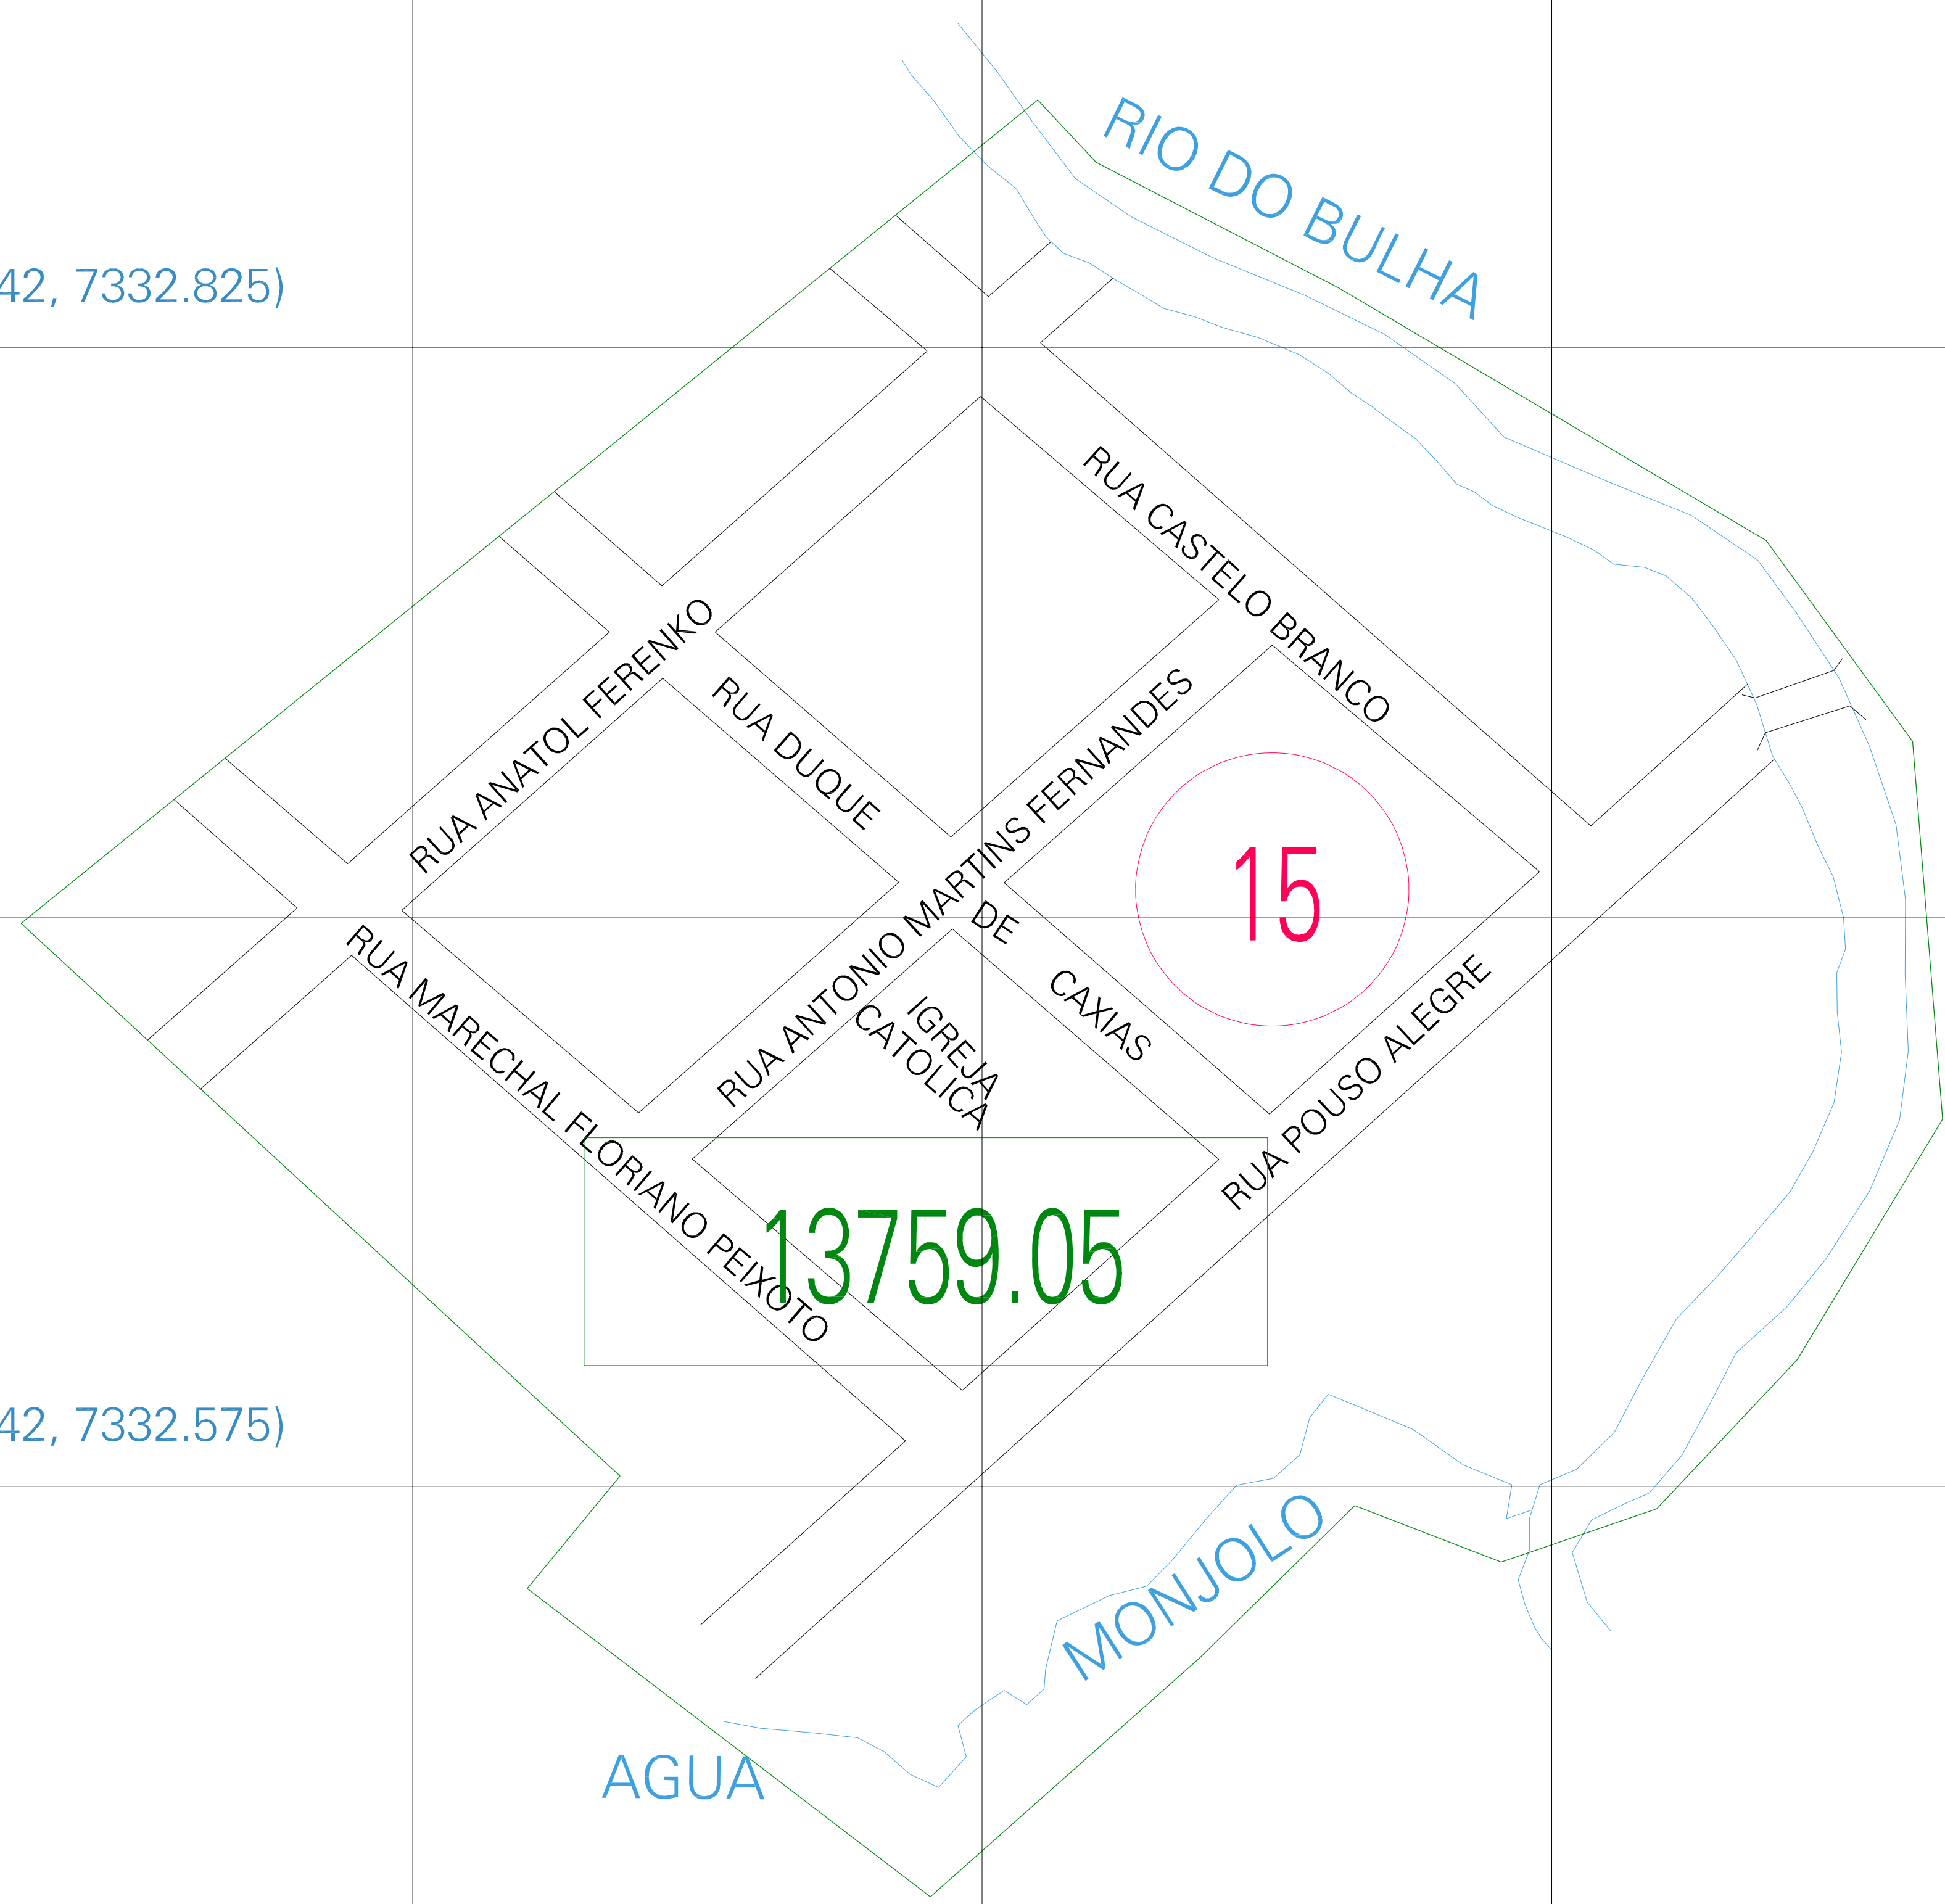

(01, 01) - 4113759aui1

(419.42, 7332.825)

(419.92, 7332.825)

(419.42, 7332.575)

(419.92, 7332.575)

ESTADO DO PARANA
 Município: 41.13759
 LUNARDELLI
 Folha : 01 - 01
 Arquivo: 4113759aui1.dgn
 Limites(km): (419.295, 7332.45) - (420.045, 7332.95)

- LEGENDA**
- LIMITES**
- Município ou Perímetro Urbano
 - Distrito
 - Subdistrito, RA, Zona ou similar
 - Bairro ou similar
 - Sector Consistário
- CODIGOS**
- 22306.05 Distrito (cod. do município + cod. do distrito)
 - 06.06 Subdistrito (cod. do distrito + cod. do subdistrito)
 - 003 Bairro (cod. do bairro no município)
 - 25 Sector (número do sector no distrito ou subdistrito)