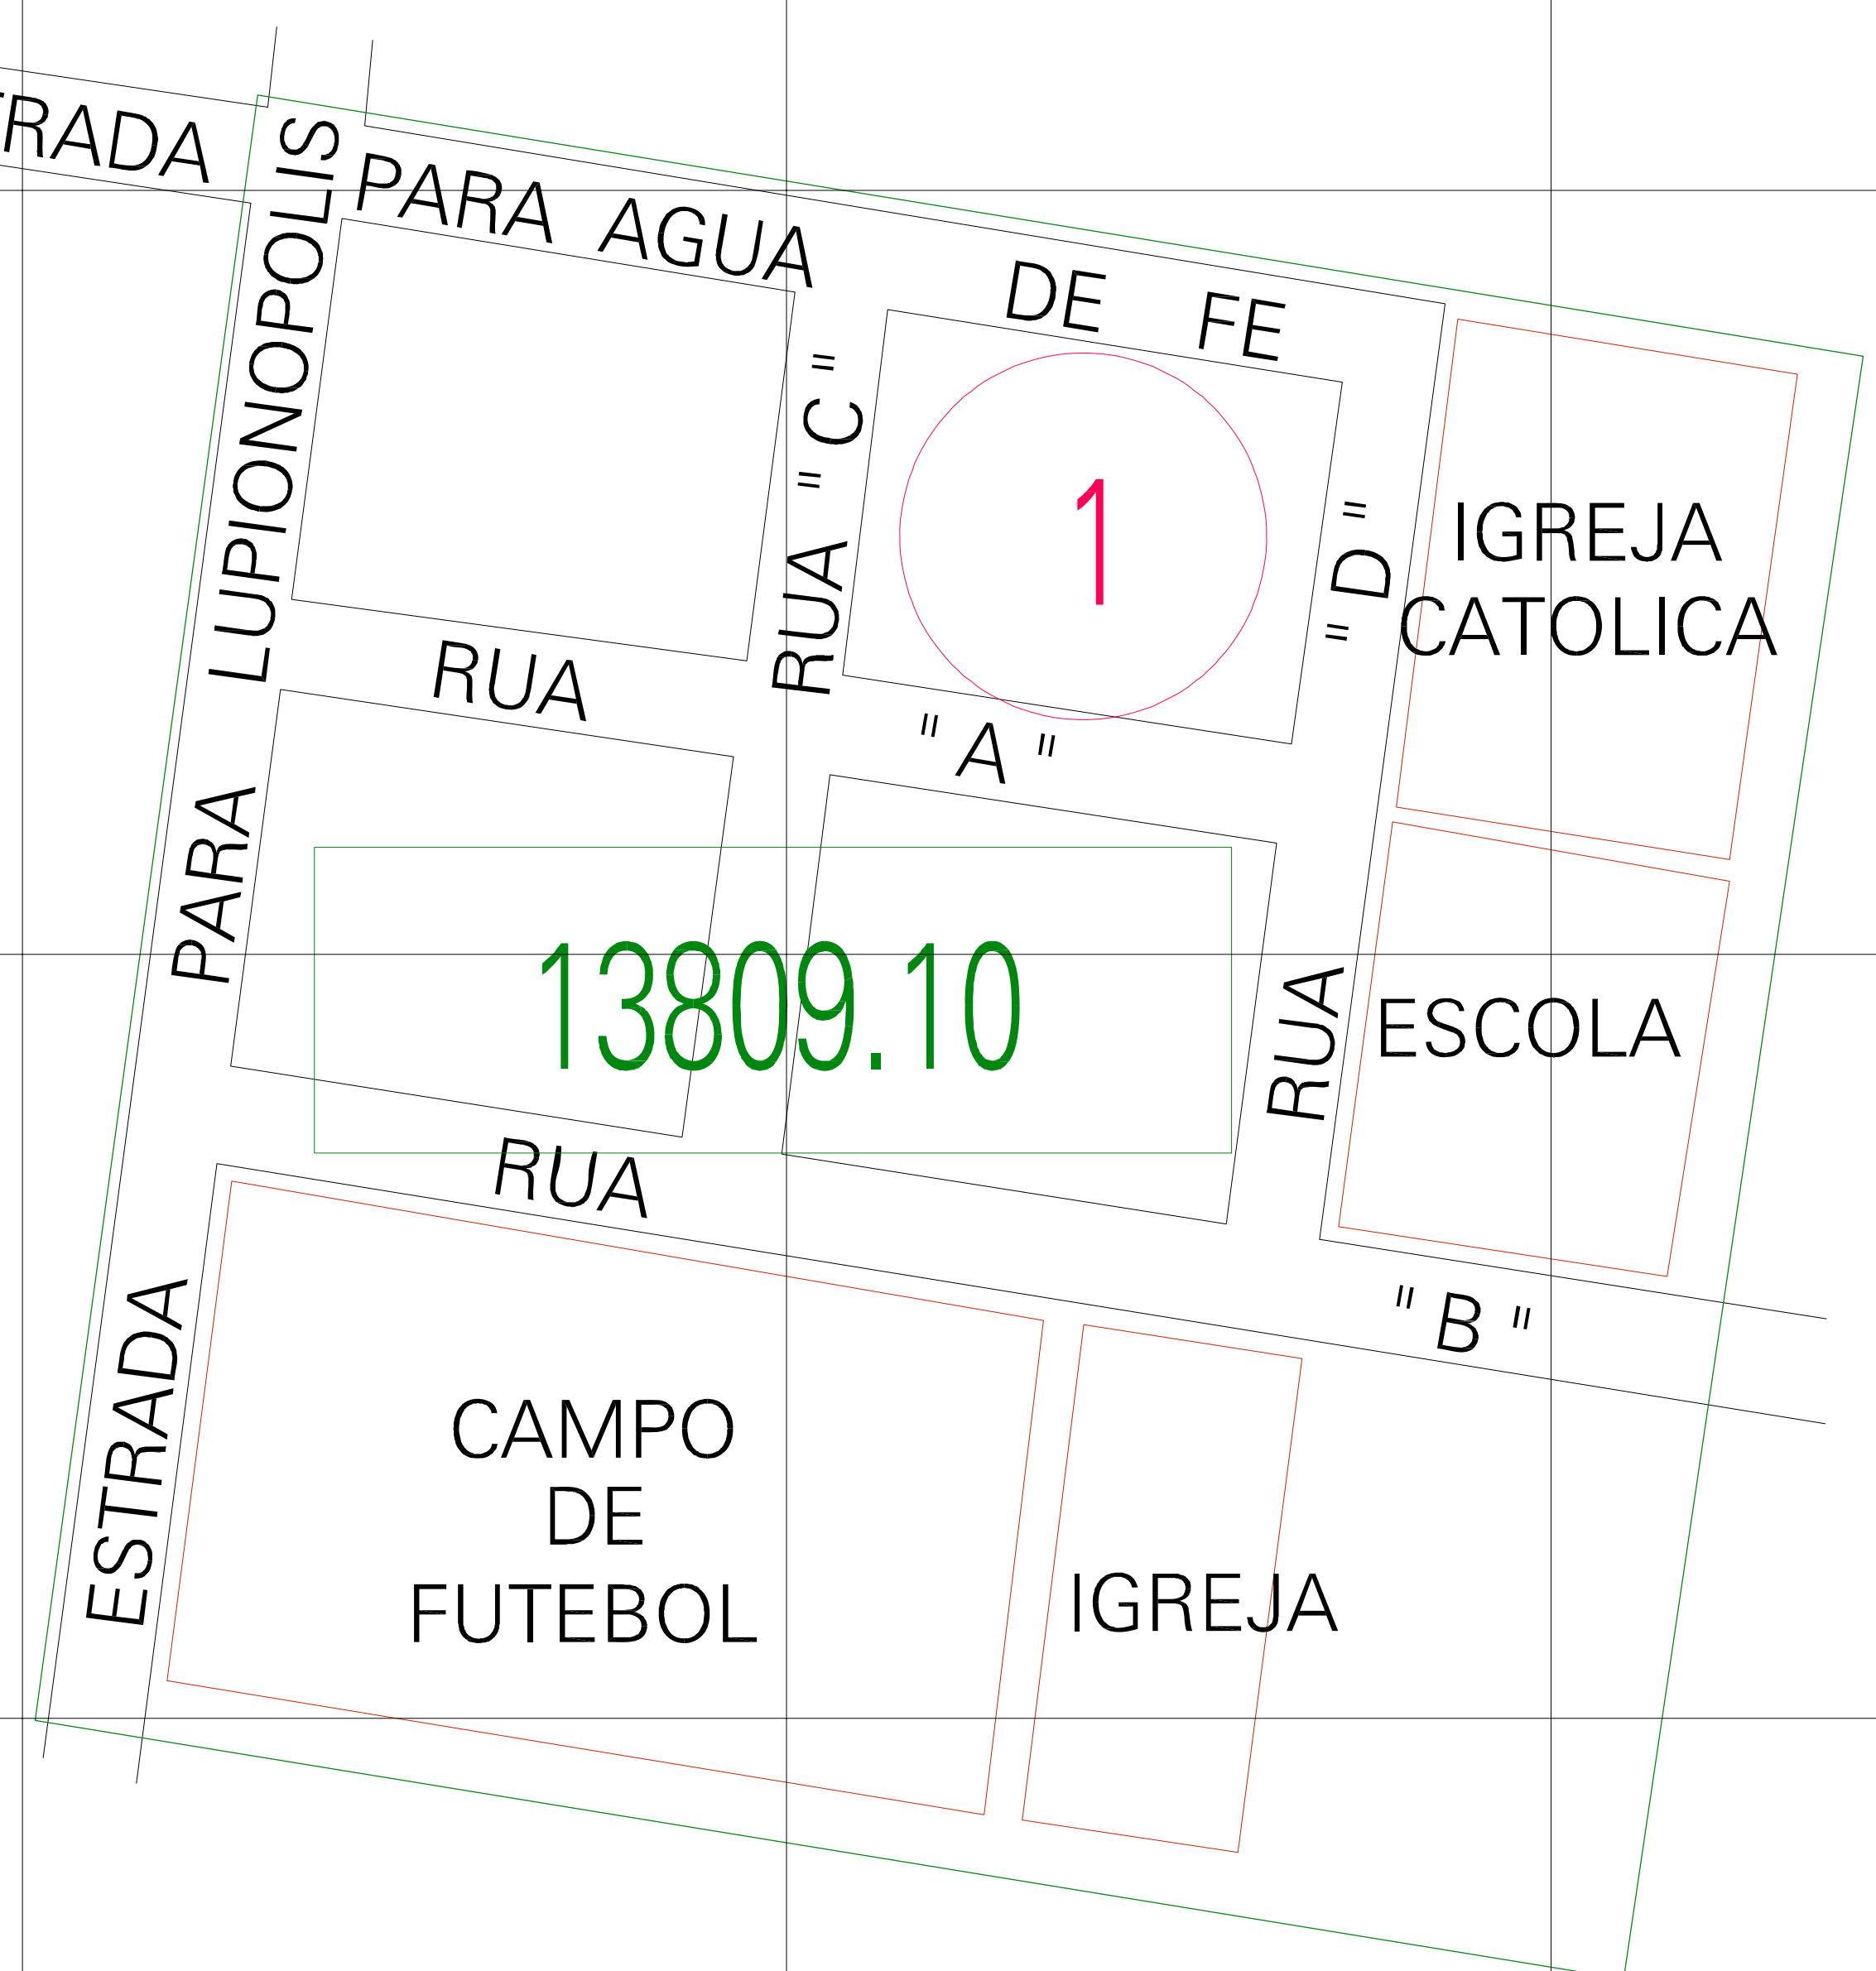

(01, 01) - 411380910

(433.85, 7489.625)

(434.35, 7489.625)

(433.85, 7489.375)

(434.35, 7489.375)

ESTADO DO PARANA
 Município: 41.13809
 LUPIONÓPOLIS
 Folha : 01 - 01

Arquivo: 411380910.dgn
 Limites(km): (433.725, 7489.25) - (434.475, 7489.75)

LEGENDA

LIMITES

- Município ou Perímetro Urbano
- Distrito
- Subdistrito, RA, Zona ou similar
- Bairro ou similar
- Sector Censitário

CODIGOS

- 22306.05 Distrito (cod. do município + cod. do distrito)
- 05.05 Subdistrito (cod. do distrito + cod. do subdistrito)
- 003 Bairro (cod. do bairro no município)
- 25 Sector (número do setor no distrito ou subdistrito)

Articulação de Folhas

Cartograma Folha A1

UF Município: Cod. UF/MUNICÍPIO Identificação: Município, cod. UF - cod. Município

Coordenadas

Articulação das Folhas A1

MAPA URBANO DIGITAL
FOLHA A1

CENSO AGROPECUARIO 2006
 CONTAGEM DA POPULAÇÃO 2007
 Data de Impressão: 05.10.06