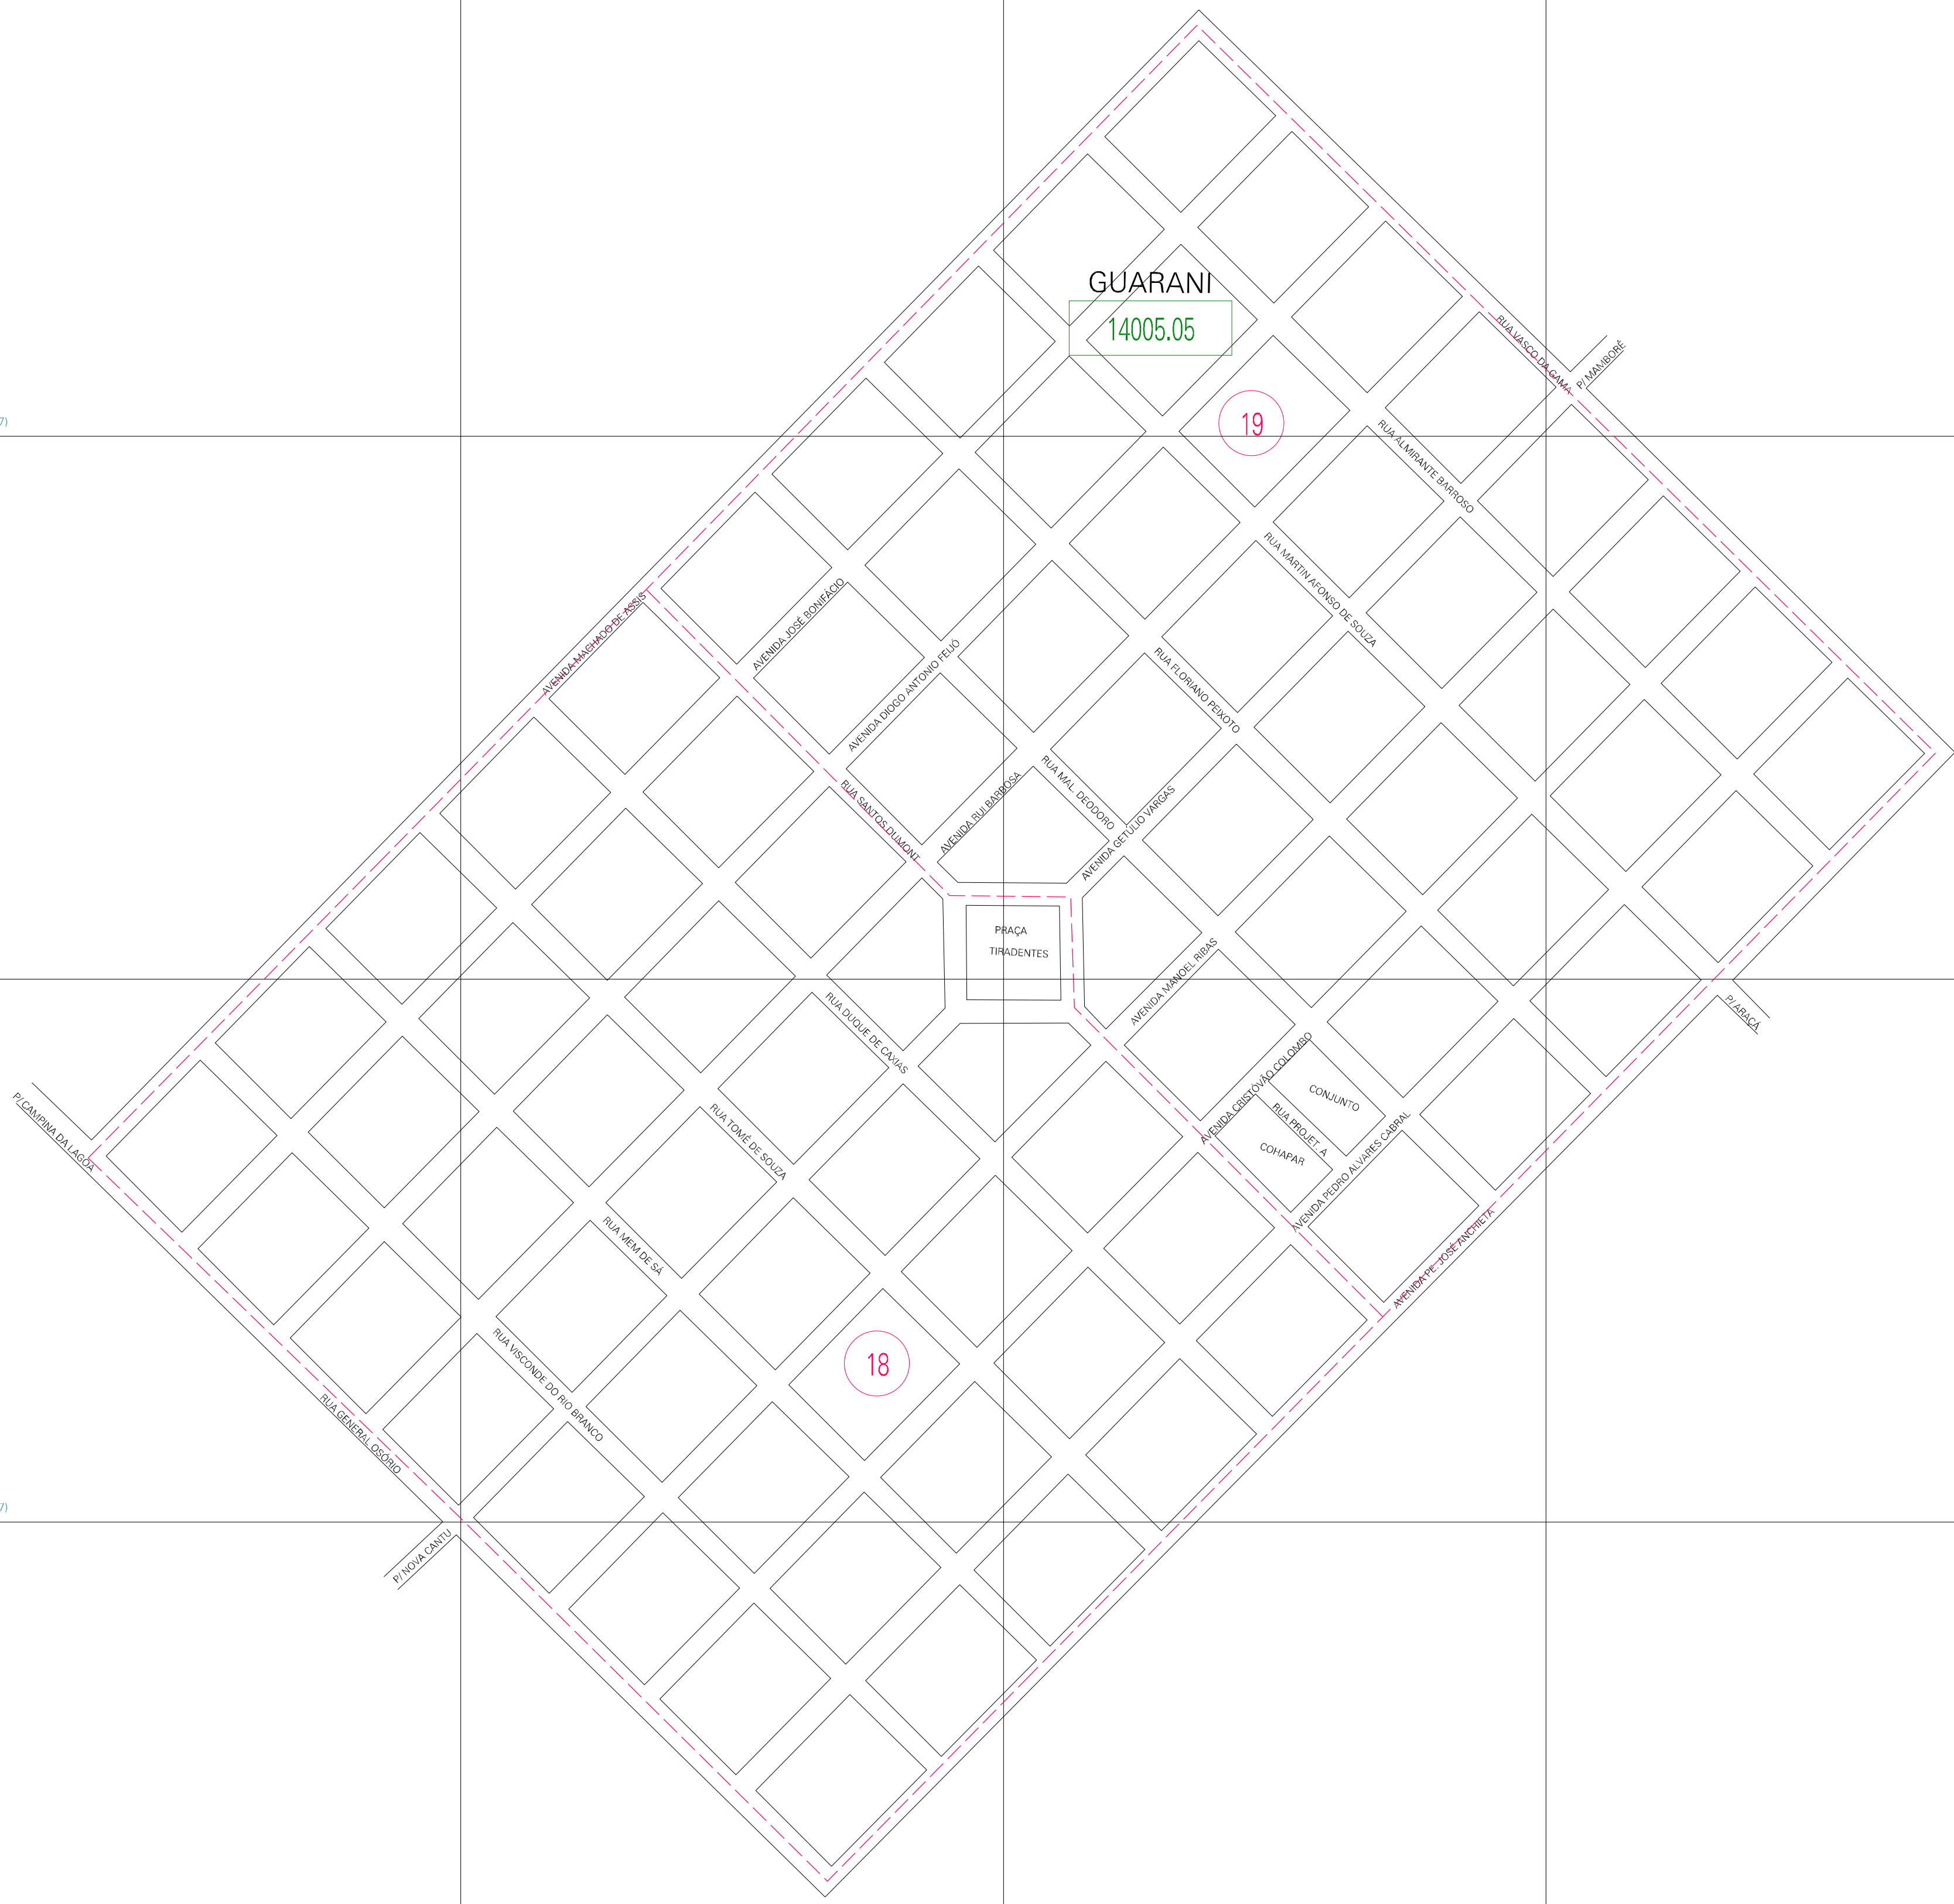

(339.3, 7294.7)

(341.3, 7294.7)

(339.3, 7293.7)

(341.3, 7293.7)

ESTADO DO PARANA
 Município: 41.14005
 MAMBORÊ
 Folha : 01 - 01

Arquivo: 411400500001.dgn
 Limites(km): (338.8, 7293.2) - (341.8, 7295.2)

- LEGENDA**
- LIMITES**
- Município ou Perímetro Urbano
 - Distrito
 - Subdistrito, FA, Zona ou similar
 - Bairro ou similar
 - Setor Censitário
- CODIGOS**
- 22306.05 Distrito (cod. do município + cod. do distrito)
 - 05.08 Subdistrito (cod. do distrito + cod. do subdistrito)
 - 003 Bairro (cod. do bairro no município)
 - 25 Setor (número do setor no distrito ou subdistrito)

MAPA URBANO DIGITAL
 FOLHA A1