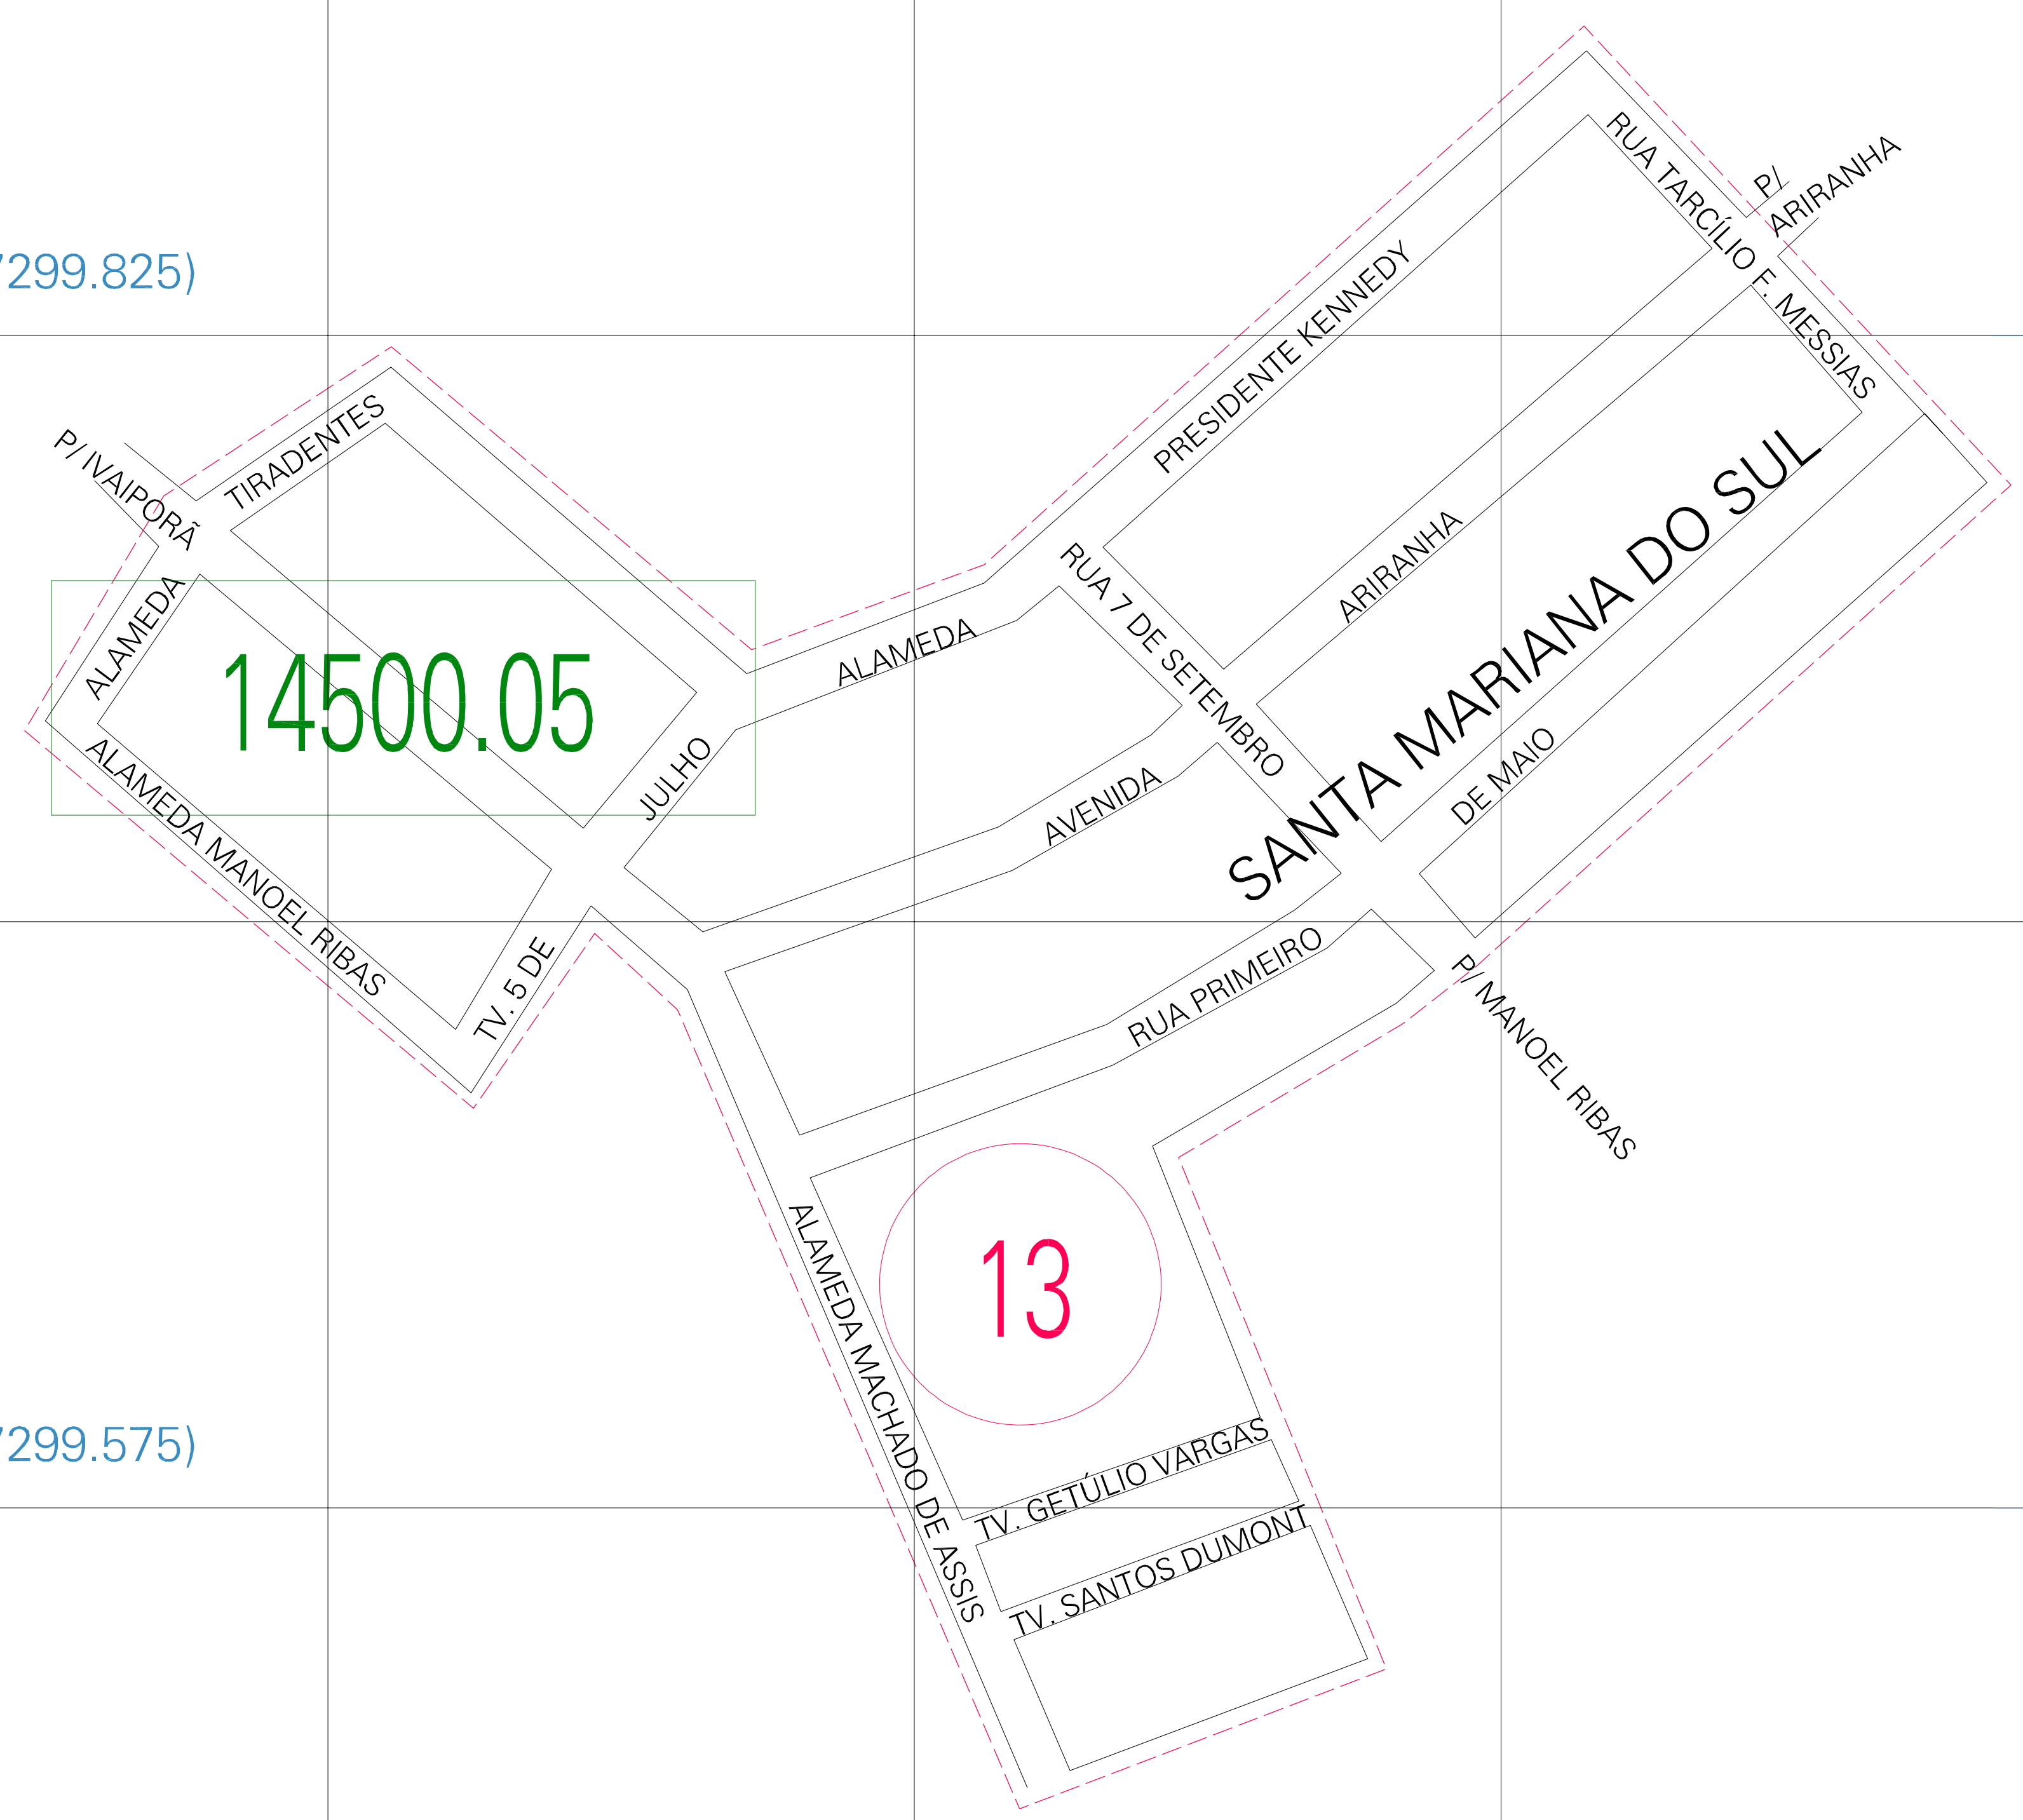

(01, 01) - 411450000001

(436.55, 7299.825)

(437.05, 7299.825)

(436.55, 7299.575)

(437.05, 7299.575)

ESTADO DO PARANA  
 Município: 41.14500  
 MANOEL RIBAS  
 Folha : 01 - 01  
 Arquivo: 41145000001.dgn  
 Limites(km): (436.425, 7299.45) - (437.175, 7299.95)

- LEGENDA**
- LIMITES**
- Município ou Perímetro Urbano
  - Distrito
  - Subdistrito, RA, Zona ou similar
  - Bairro ou similar
  - Sector Constituído
- CODIGOS**
- 22306.05 Distrito (cod. do município + cod. do distrito)
  - 05.05 Subdistrito (cod. do distrito + cod. do subdistrito)
  - 003 Bairro (cod. do bairro no município)
  - 25 Sector (número do setor no distrito ou subdistrito)