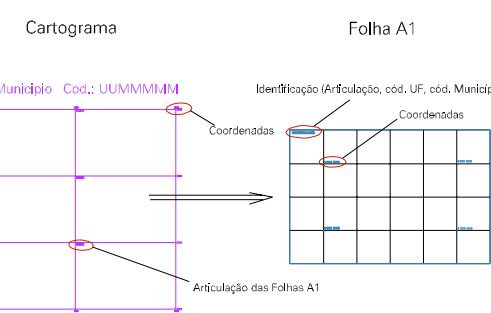

(416,6, 7402,2)

(416,6, 7402,2)

(416,6, 7401,2)

(416,6, 7401,2)

ESTADO DO PARANA
 Município: 41.14807
 MARIALVA
 Folha : 02 - 01

Arquivo: 4114807.dgn
 Limites(km): (416,6, 7400,2) - (417,6, 7403,2)

LEGENDA

- LIMITES**
- Município ou Perímetro Urbano
 - Distrito
 - Subdistrito, RA, Zona ou similar
 - Bairro ou similar
 - Setor Censitário
- CODIGOS**
- 22306.05 Distrito (cod. do município + cod. do distrito)
 - 05.06 Subdistrito (cod. do distrito + cod. do subdistrito)
 - 003 Bairro (cod. do bairro no município)
 - 25 Setor (número do setor no distrito ou subdistrito)

Articulação de Folhas

MAPA URBANO DIGITAL
 FOLHA A1