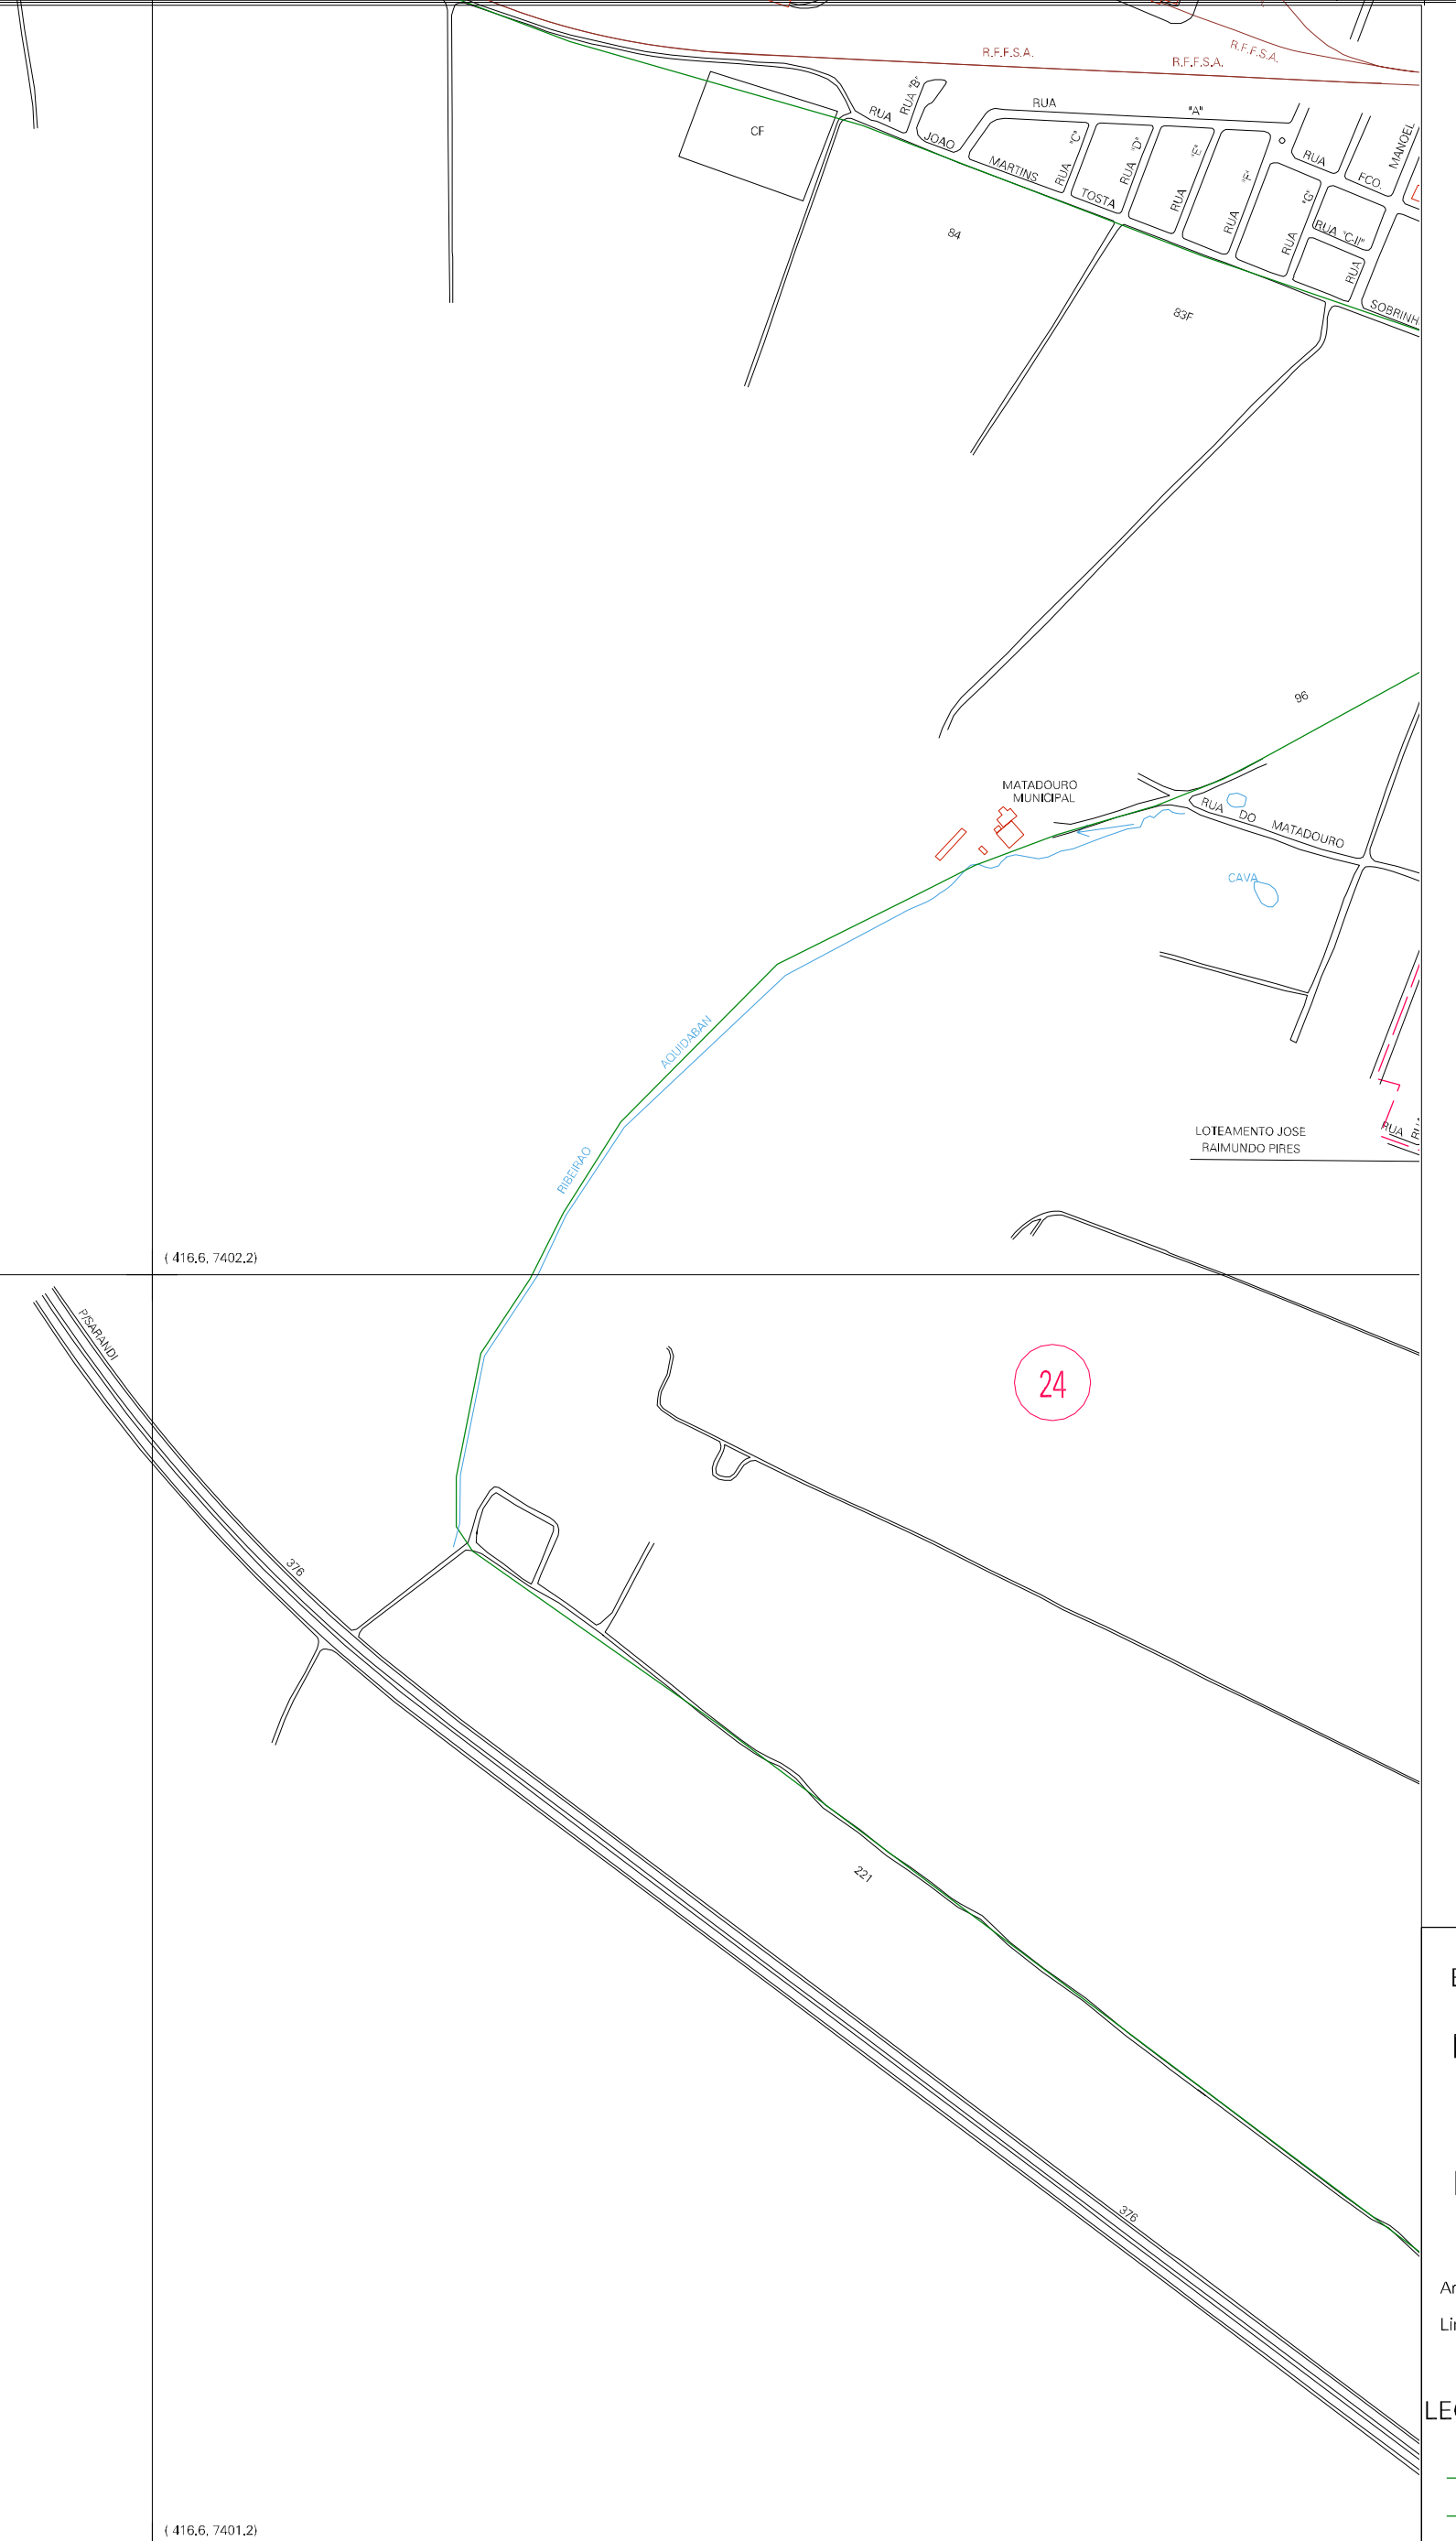

(416,6, 7402,2)

(416,6, 7402,2)

(416,6, 7401,2)

(416,6, 7401,2)

ESTADO DO PARANA
 Município: 41.14807
 MARIALVA
 Folha : 02 - 01

Arquivo: 4114807.dgn
 Limites(km): (416,6, 7400,2) - (417,6, 7403,2)

LEGENDA

- LIMITES**
- Município ou Perímetro Urbano
 - Distrito
 - Subdistrito, RA, Zona ou similar
 - Bairro ou similar
 - Setor Censitário
- CODIGOS**
- 22306.05 Distrito (cod. do município + cod. do distrito)
 - 05.06 Subdistrito (cod. do distrito + cod. do subdistrito)
 - 003 Bairro (cod. do bairro no município)
 - 25 Setor (número do setor no distrito ou subdistrito)

Articulação de Folhas

MAPA URBANO DIGITAL
 FOLHA A1