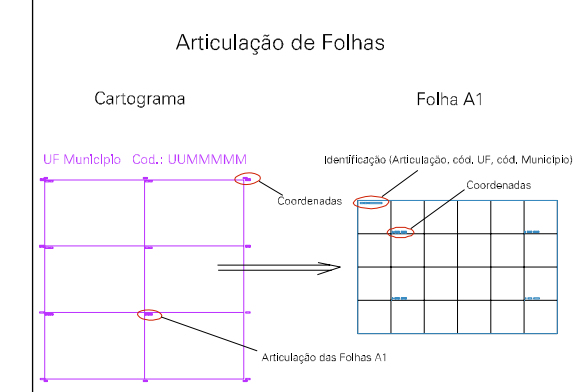

(01, 01) - 411480715

(400.45, 7395.025)

(400.95, 7395.025)

(400.45, 7394.775)

(400.95, 7394.775)

14807.15

1

CAMPO DE ESPORTES

ESCOLA

PRACA CURITIBA IGREJA

ESTADO DO PARANA
Município: 41.14807
MARIALVA
Folha : 01 - 01
Arquivo: 411480715.dgn
Limites(km): (400.325, 7394.65) - (401.075, 7395.15)

- LEGENDA**
- LIMITES**
- Município ou Perímetro Urbano
 - Distrito
 - Subdistrito, RA, Zona ou similar
 - Bairro ou similar
 - Sector Constituído
- CODIGOS**
- Distrito (cod. do município + cod. do distrito)
 - Subdistrito (cod. do distrito + cod. do subdistrito)
 - Bairro (cod. do bairro no município)
 - Sector (número do sector no distrito ou subdistrito)