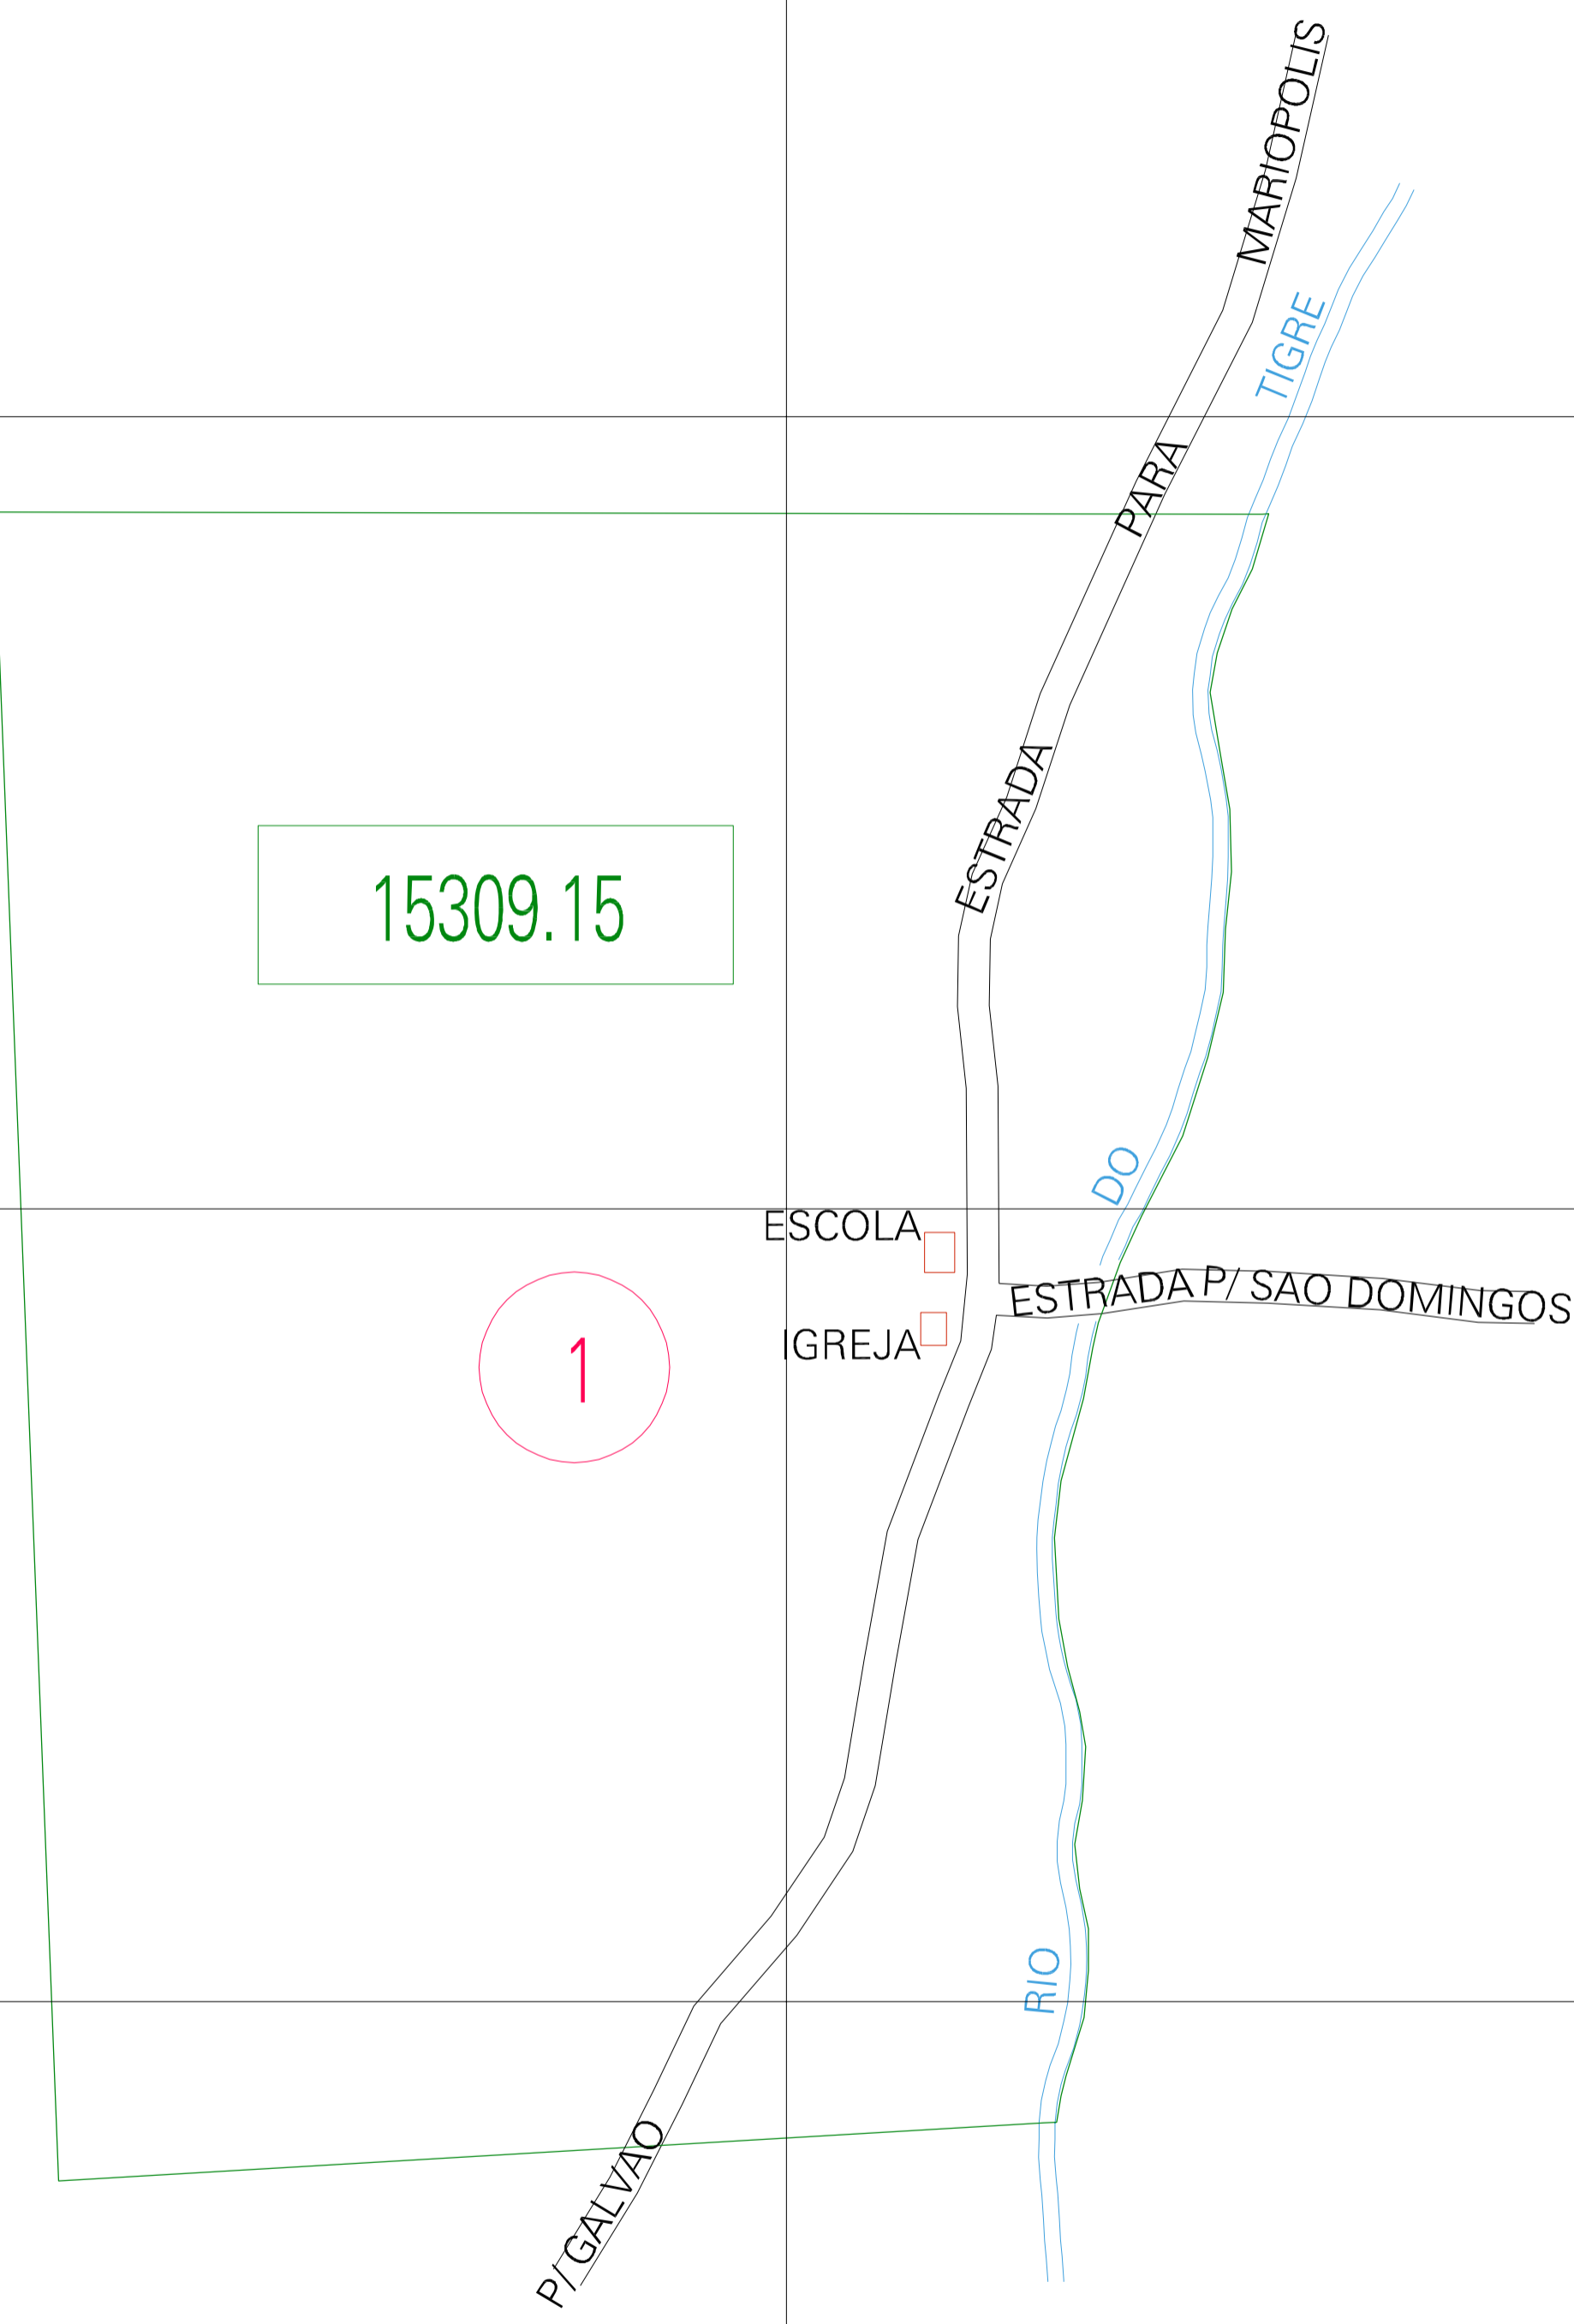

( 340.8, 7078.95)

( 341.8, 7078.95)

15309.15

1

( 340.8, 7078.45)

( 341.8, 7078.45)

ESTADO DO PARANA  
 Município: 41.15309  
 MARIÓPOLIS  
 Folha : 01 - 01  
 Arquivo: 411530915.dgn  
 Limites(km): (340.55, 7078.2) - (342.05, 7079.2)

- LEGENDA**
- LIMITES**
- Município ou Perímetro Urbano
  - Distrito
  - Subdistrito, RA, Zona ou similar
  - Bairro ou similar
  - Sector Censitário
- CODIGOS**
- 22306.05 Distrito (cod. do município + cod. do distrito)
  - 05.06 Subdistrito (cod. do distrito + cod. do subdistrito)
  - 003 Bairro (cod. do bairro no município)
  - 25 Sector (número do setor no distrito ou subdistrito)