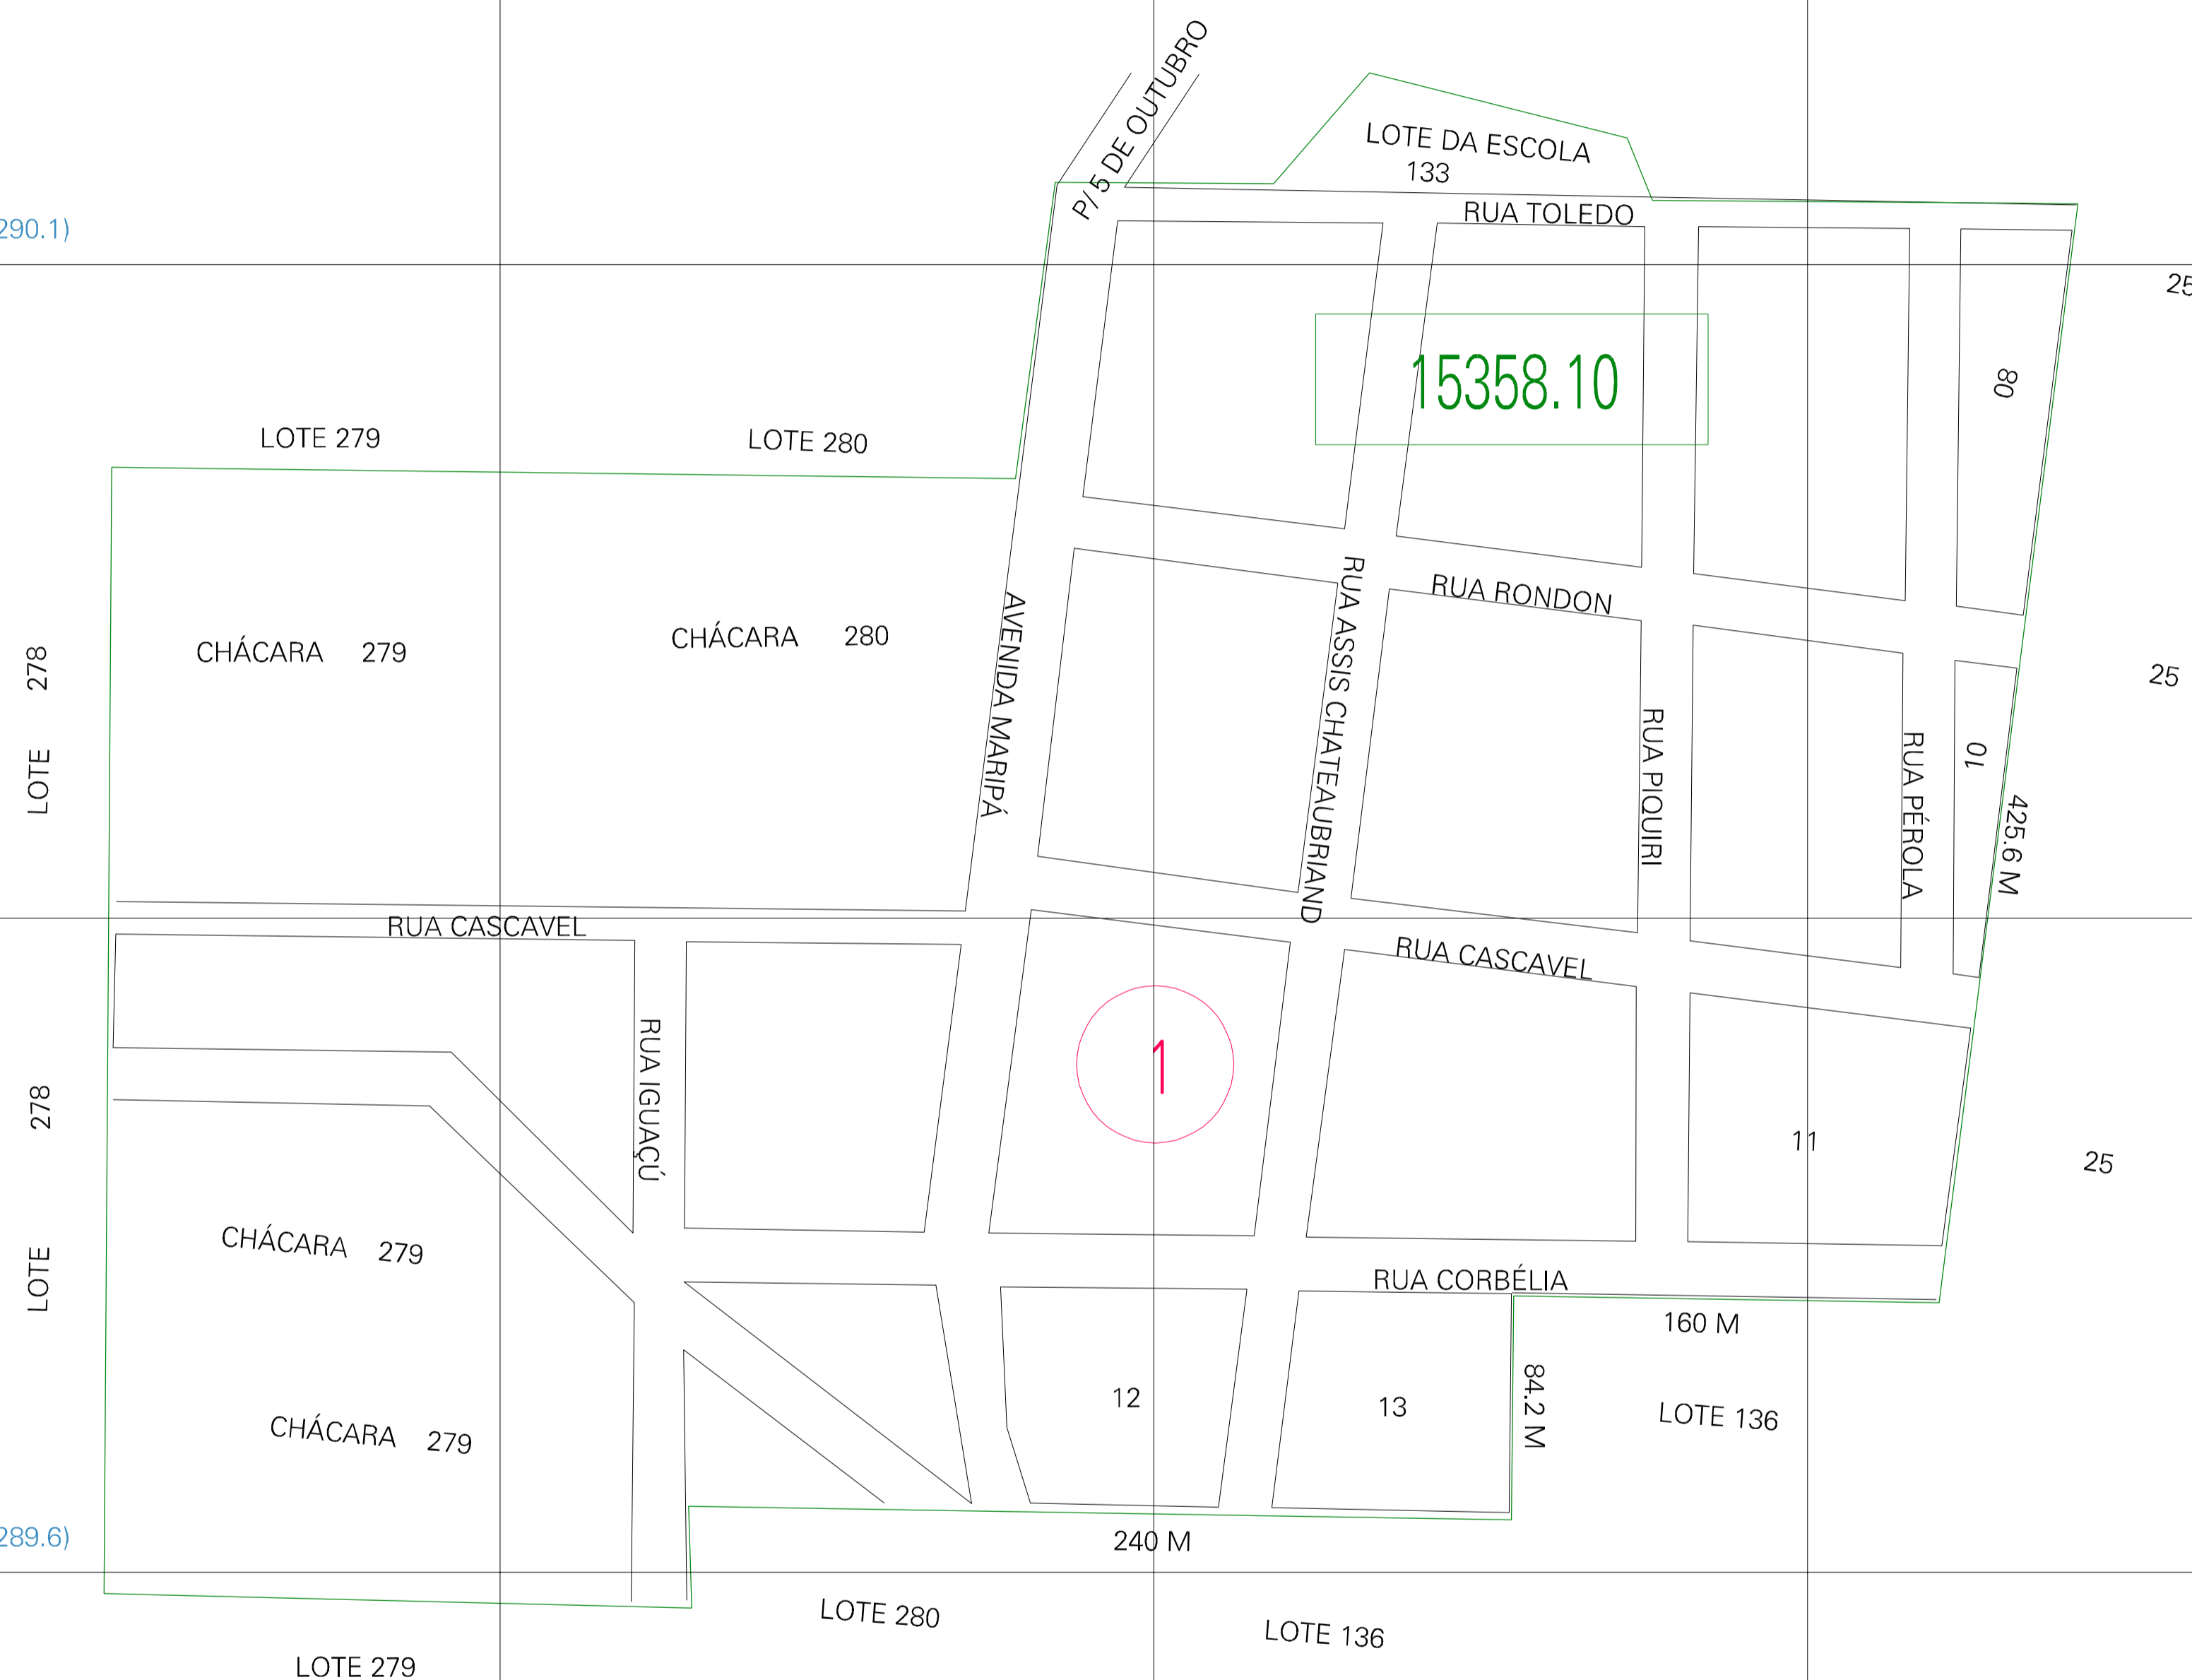

(216.39, 7290.1)

(217.39, 7290.1)

(216.39, 7289.6)

(217.39, 7289.6)

ESTADO DO PARANA
 Município: 41.15358
 MARIPÁ
 Folha : 01 - 01
 Arquivo: 411535810.dgn
 Limites(km): (216.14, 7289.35) - (217.64, 7290.35)

- LEGENDA**
- LIMITES**
- Município ou Perímetro Urbano
 - Distrito
 - Subdistrito, RA, Zona ou similar
 - Bairro ou similar
 - Sector Censitário
- CODIGOS**
- 22306.05 Distrito (cod. do município + cod. do distrito)
 - 05.06 Subdistrito (cod. do distrito + cod. do subdistrito)
 - 003 Bairro (cod. do bairro no município)
 - 25 Sector (número do sector no distrito ou subdistrito)