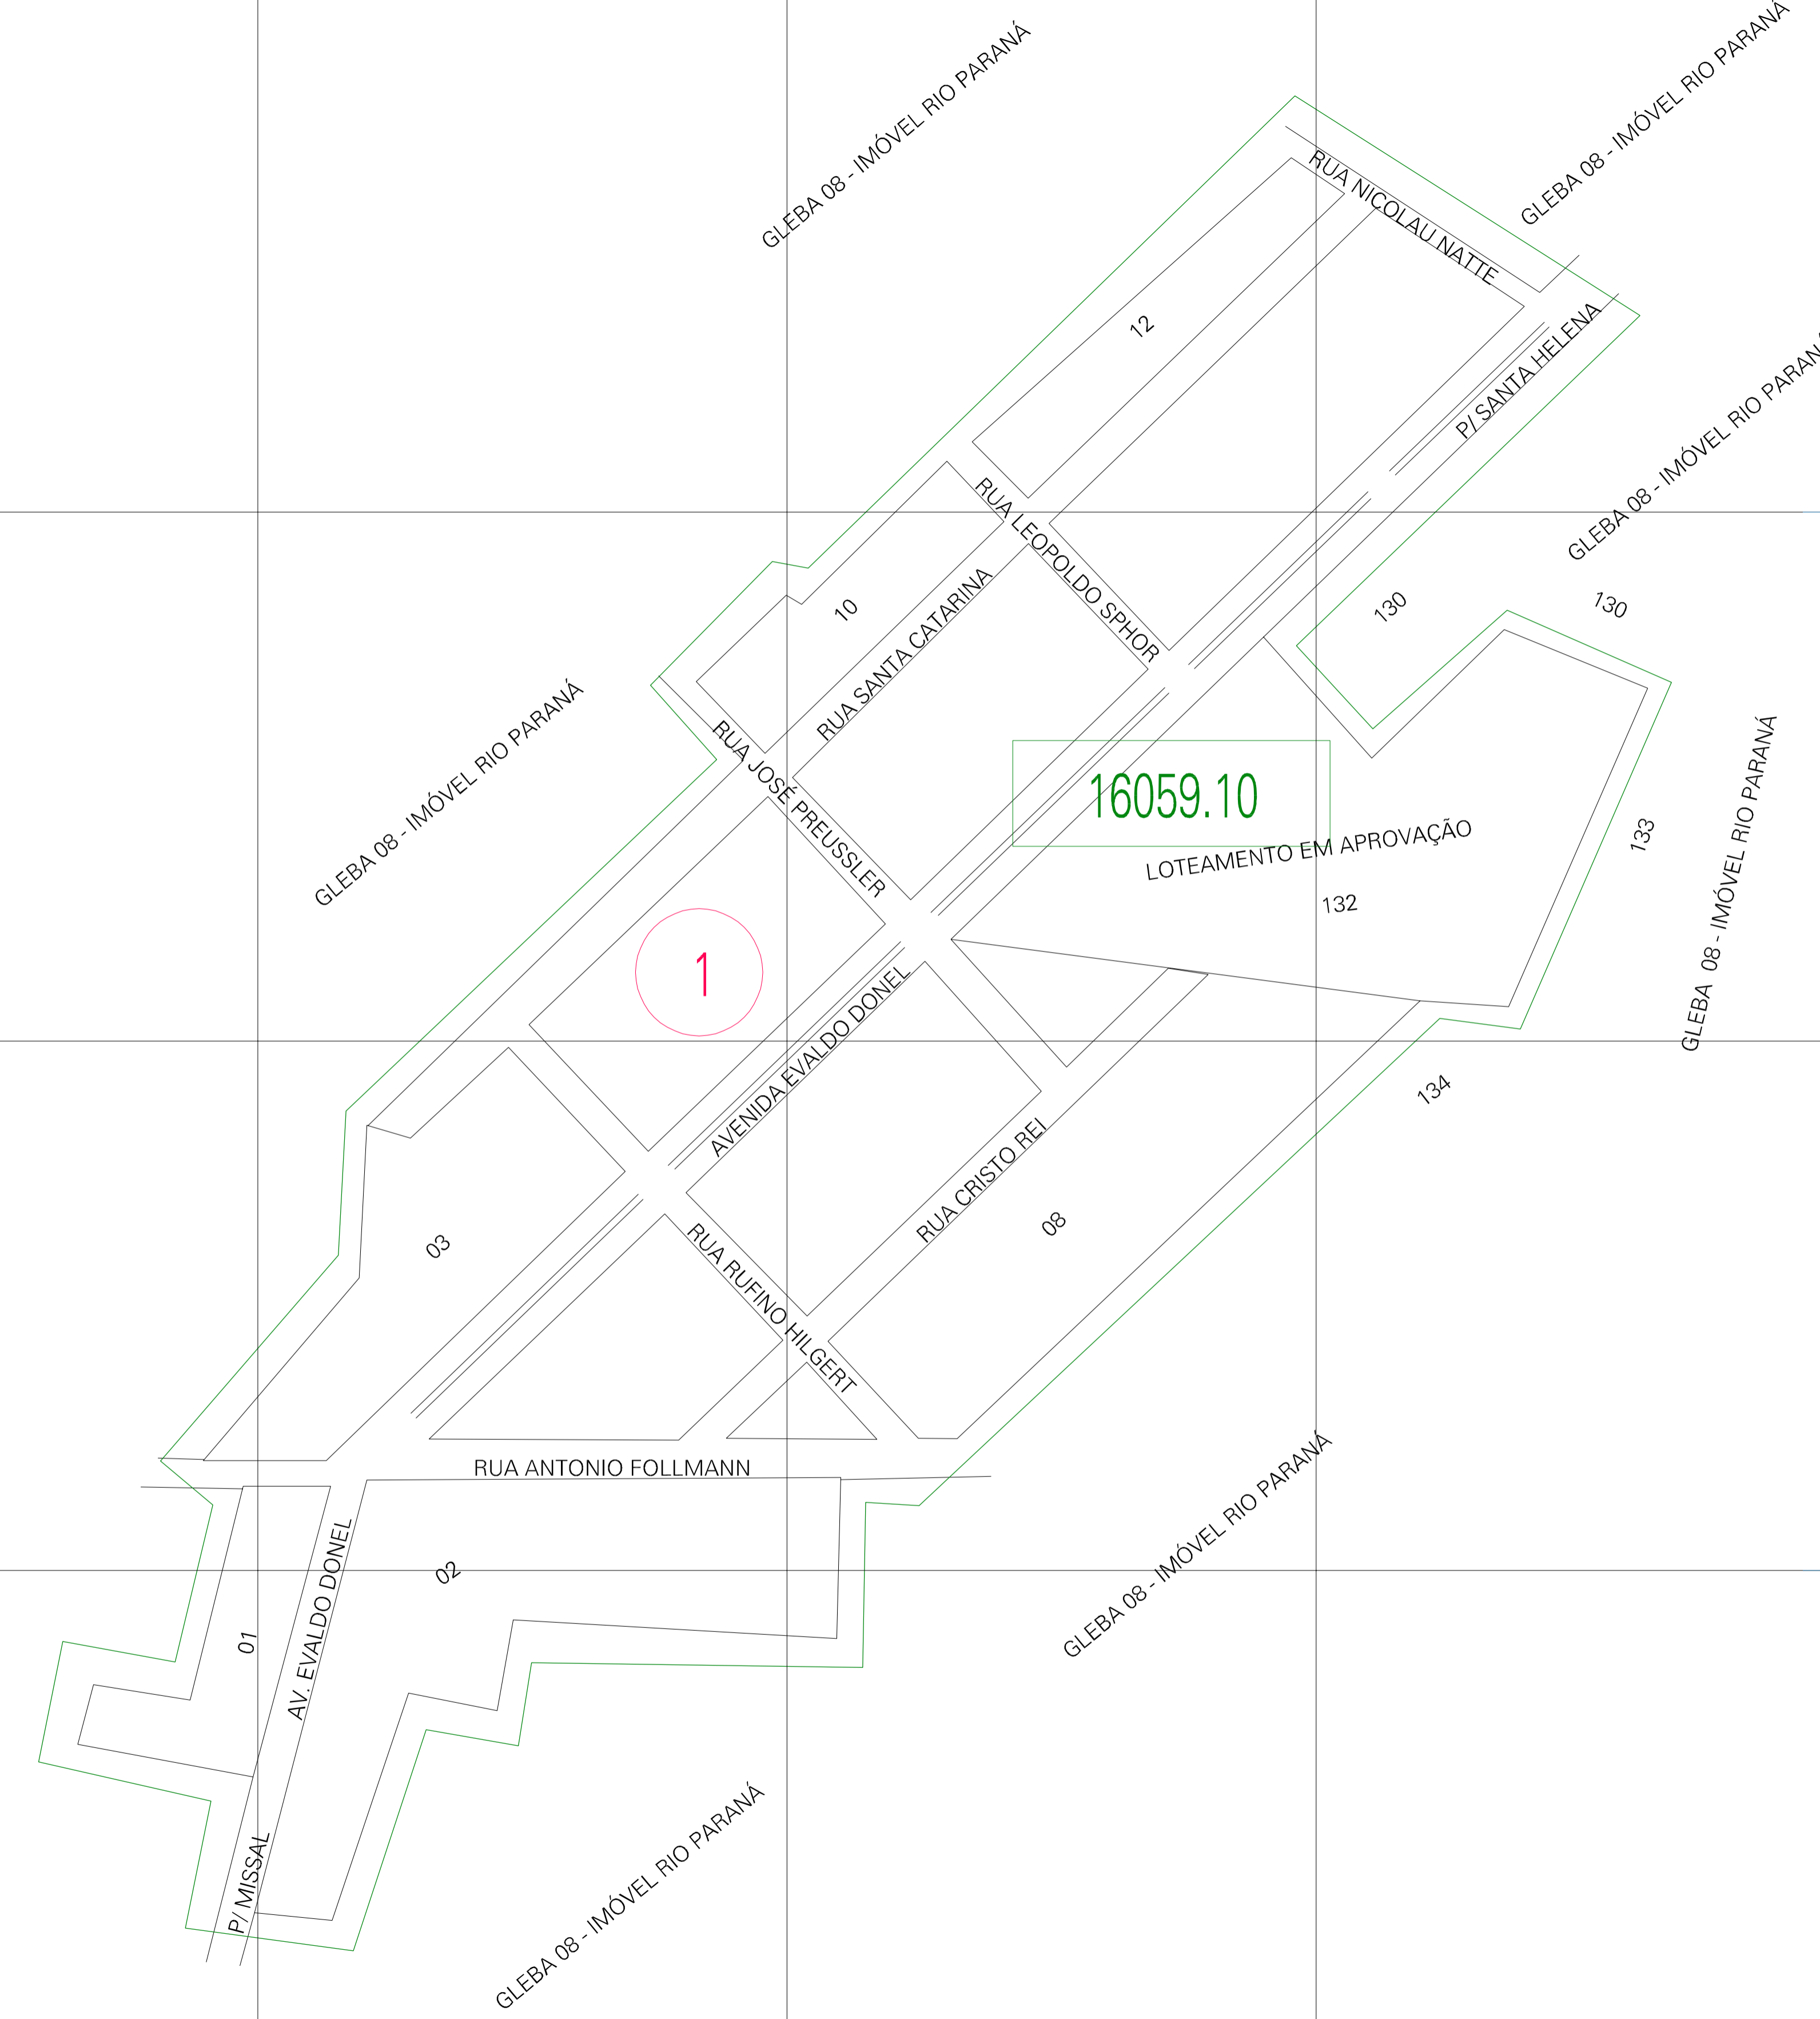

(777.53, 7228.65)

(778.53, 7228.65)

(777.53, 7228.15)

(778.53, 7228.15)

ESTADO DO PARANA
 Município: 41.16059
 MISSAL
 Folha : 01 - 01
 Arquivo: 411605910.dgn
 Limites(km): (777.28, 7227.9) - (778.78, 7228.9)

- LEGENDA**
- LIMITES**
- Município ou Perimetro Urbano
 - Distrito
 - Subdistrito, RA, Zona ou similar
 - Bairro ou similar
 - Setor Censitário
- CODIGOS**
- 22306.05 Distrito (cod. do município + cod. do distrito)
 - 05.06 Subdistrito (cod. do distrito + cod. do subdistrito)
 - 003 Bairro (cod. do bairro no município)
 - 25 Setor (número do setor no distrito ou subdistrito)