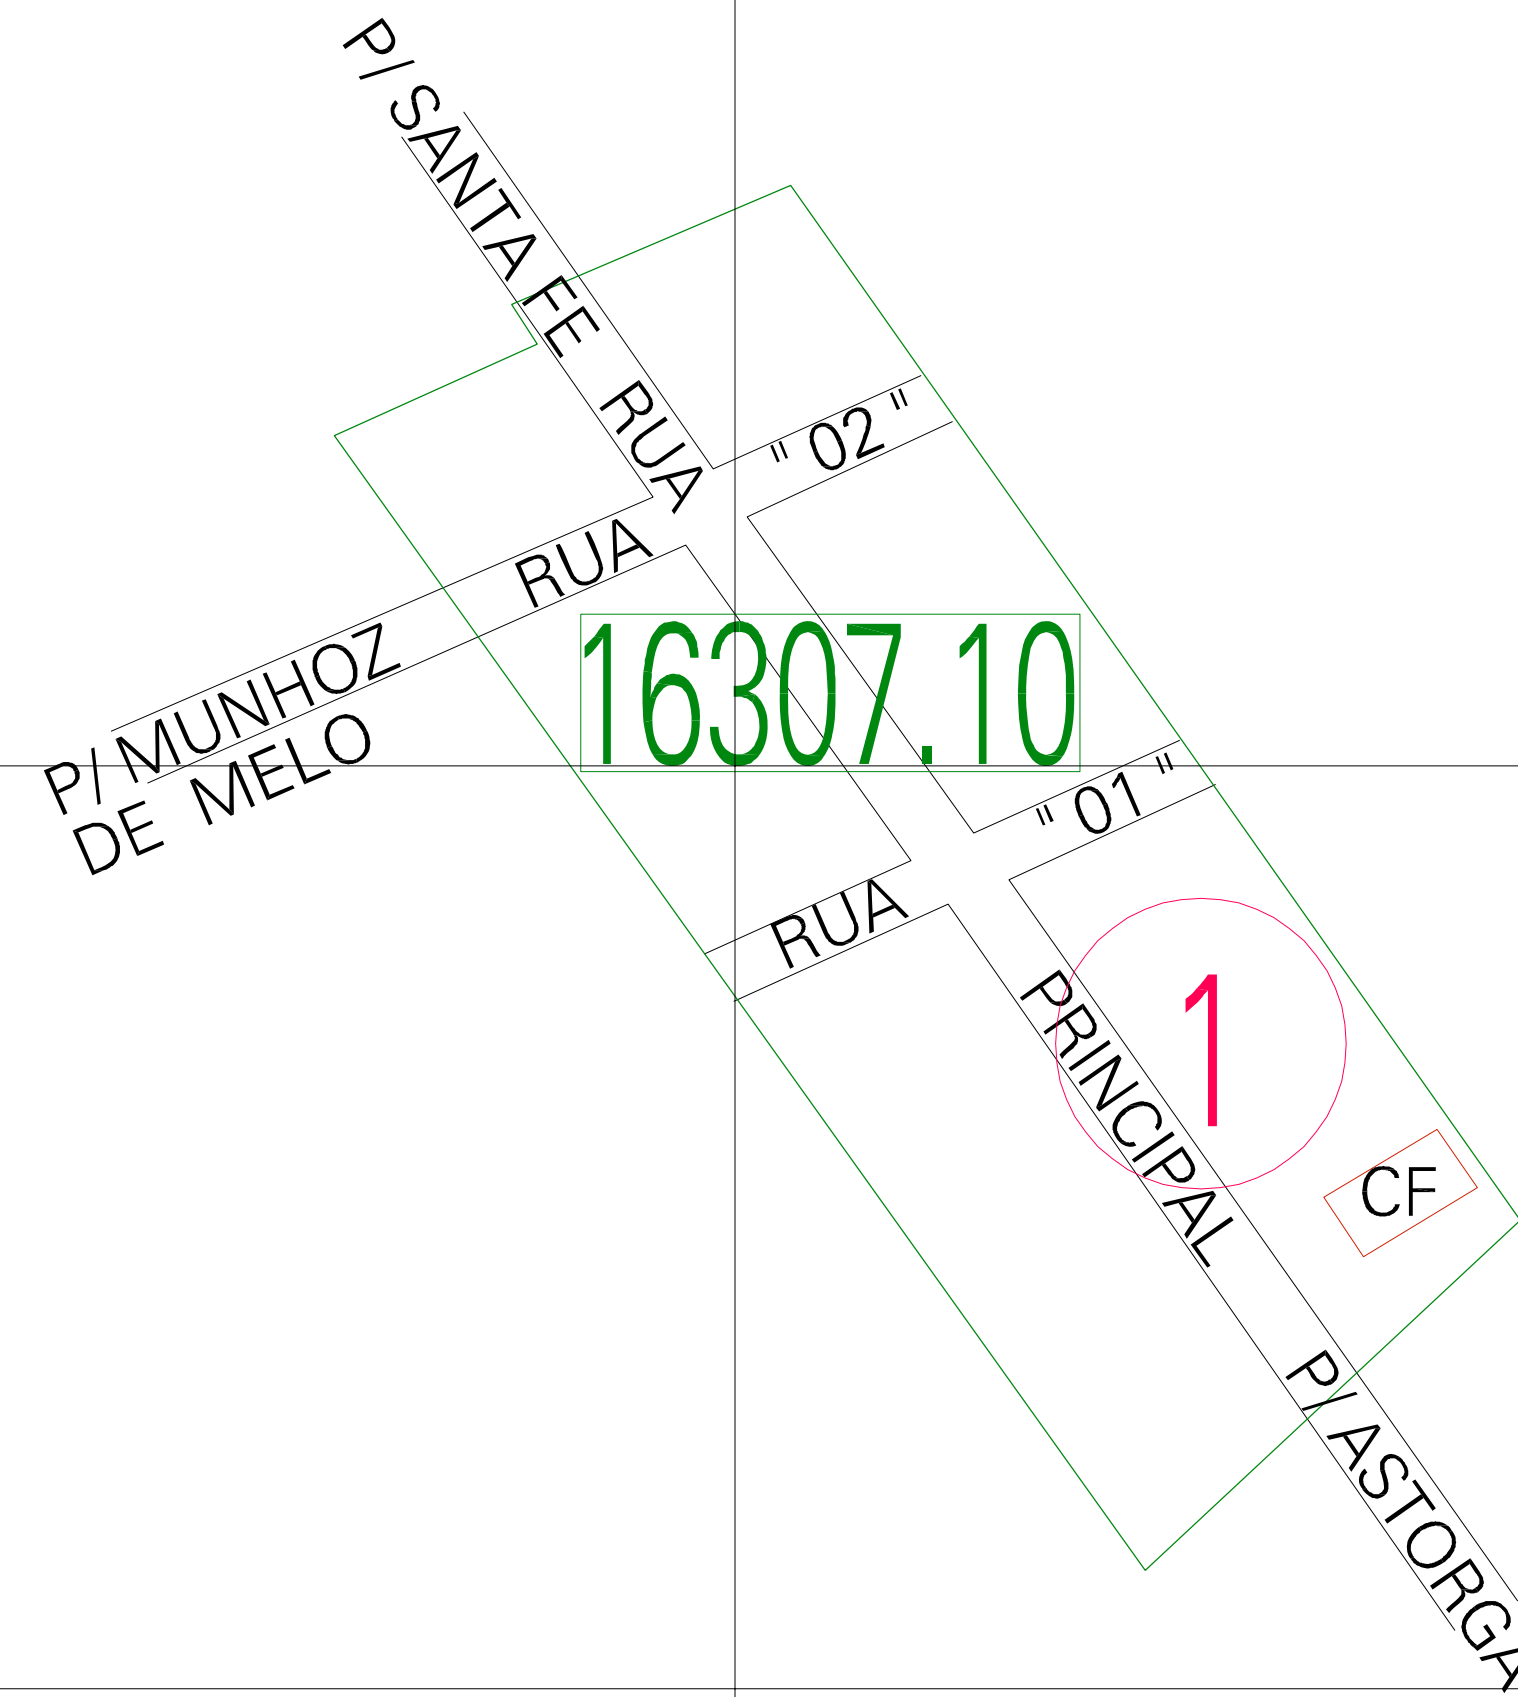

(01, 01) - 411630710

(426.985, 7442.815)

(427.485, 7442.815)

(426.985, 7442.565)

(427.485, 7442.565)

ESTADO DO PARANA

Município: 41.16307

MUNHOZ DE MELO

Folha : 01 - 01

Arquivo: 411630710.dgn

LEGENDA

LIMITES

- Município ou Perímetro Urbano
- Distrito
- Subdistrito, RA, Zona ou similar
- Bairro ou similar
- Sector Censitário

CODIGOS

- 22306.06 Distrito (cod. do município + cod. do distrito)
- 06.06 Subdistrito (cod. do distrito + cod. do subdistrito)
- 003 Bairro (cod. do bairro no município)
- 25 Sector (número do setor no distrito ou subdistrito)

Articulação de Folhas

MAPA URBANO DIGITAL

FOLHA A1

CENSO AGROPECUARIO 2006

CONTAGEM DA POPULAÇÃO 2007

Data de Impressão: 05.10.06