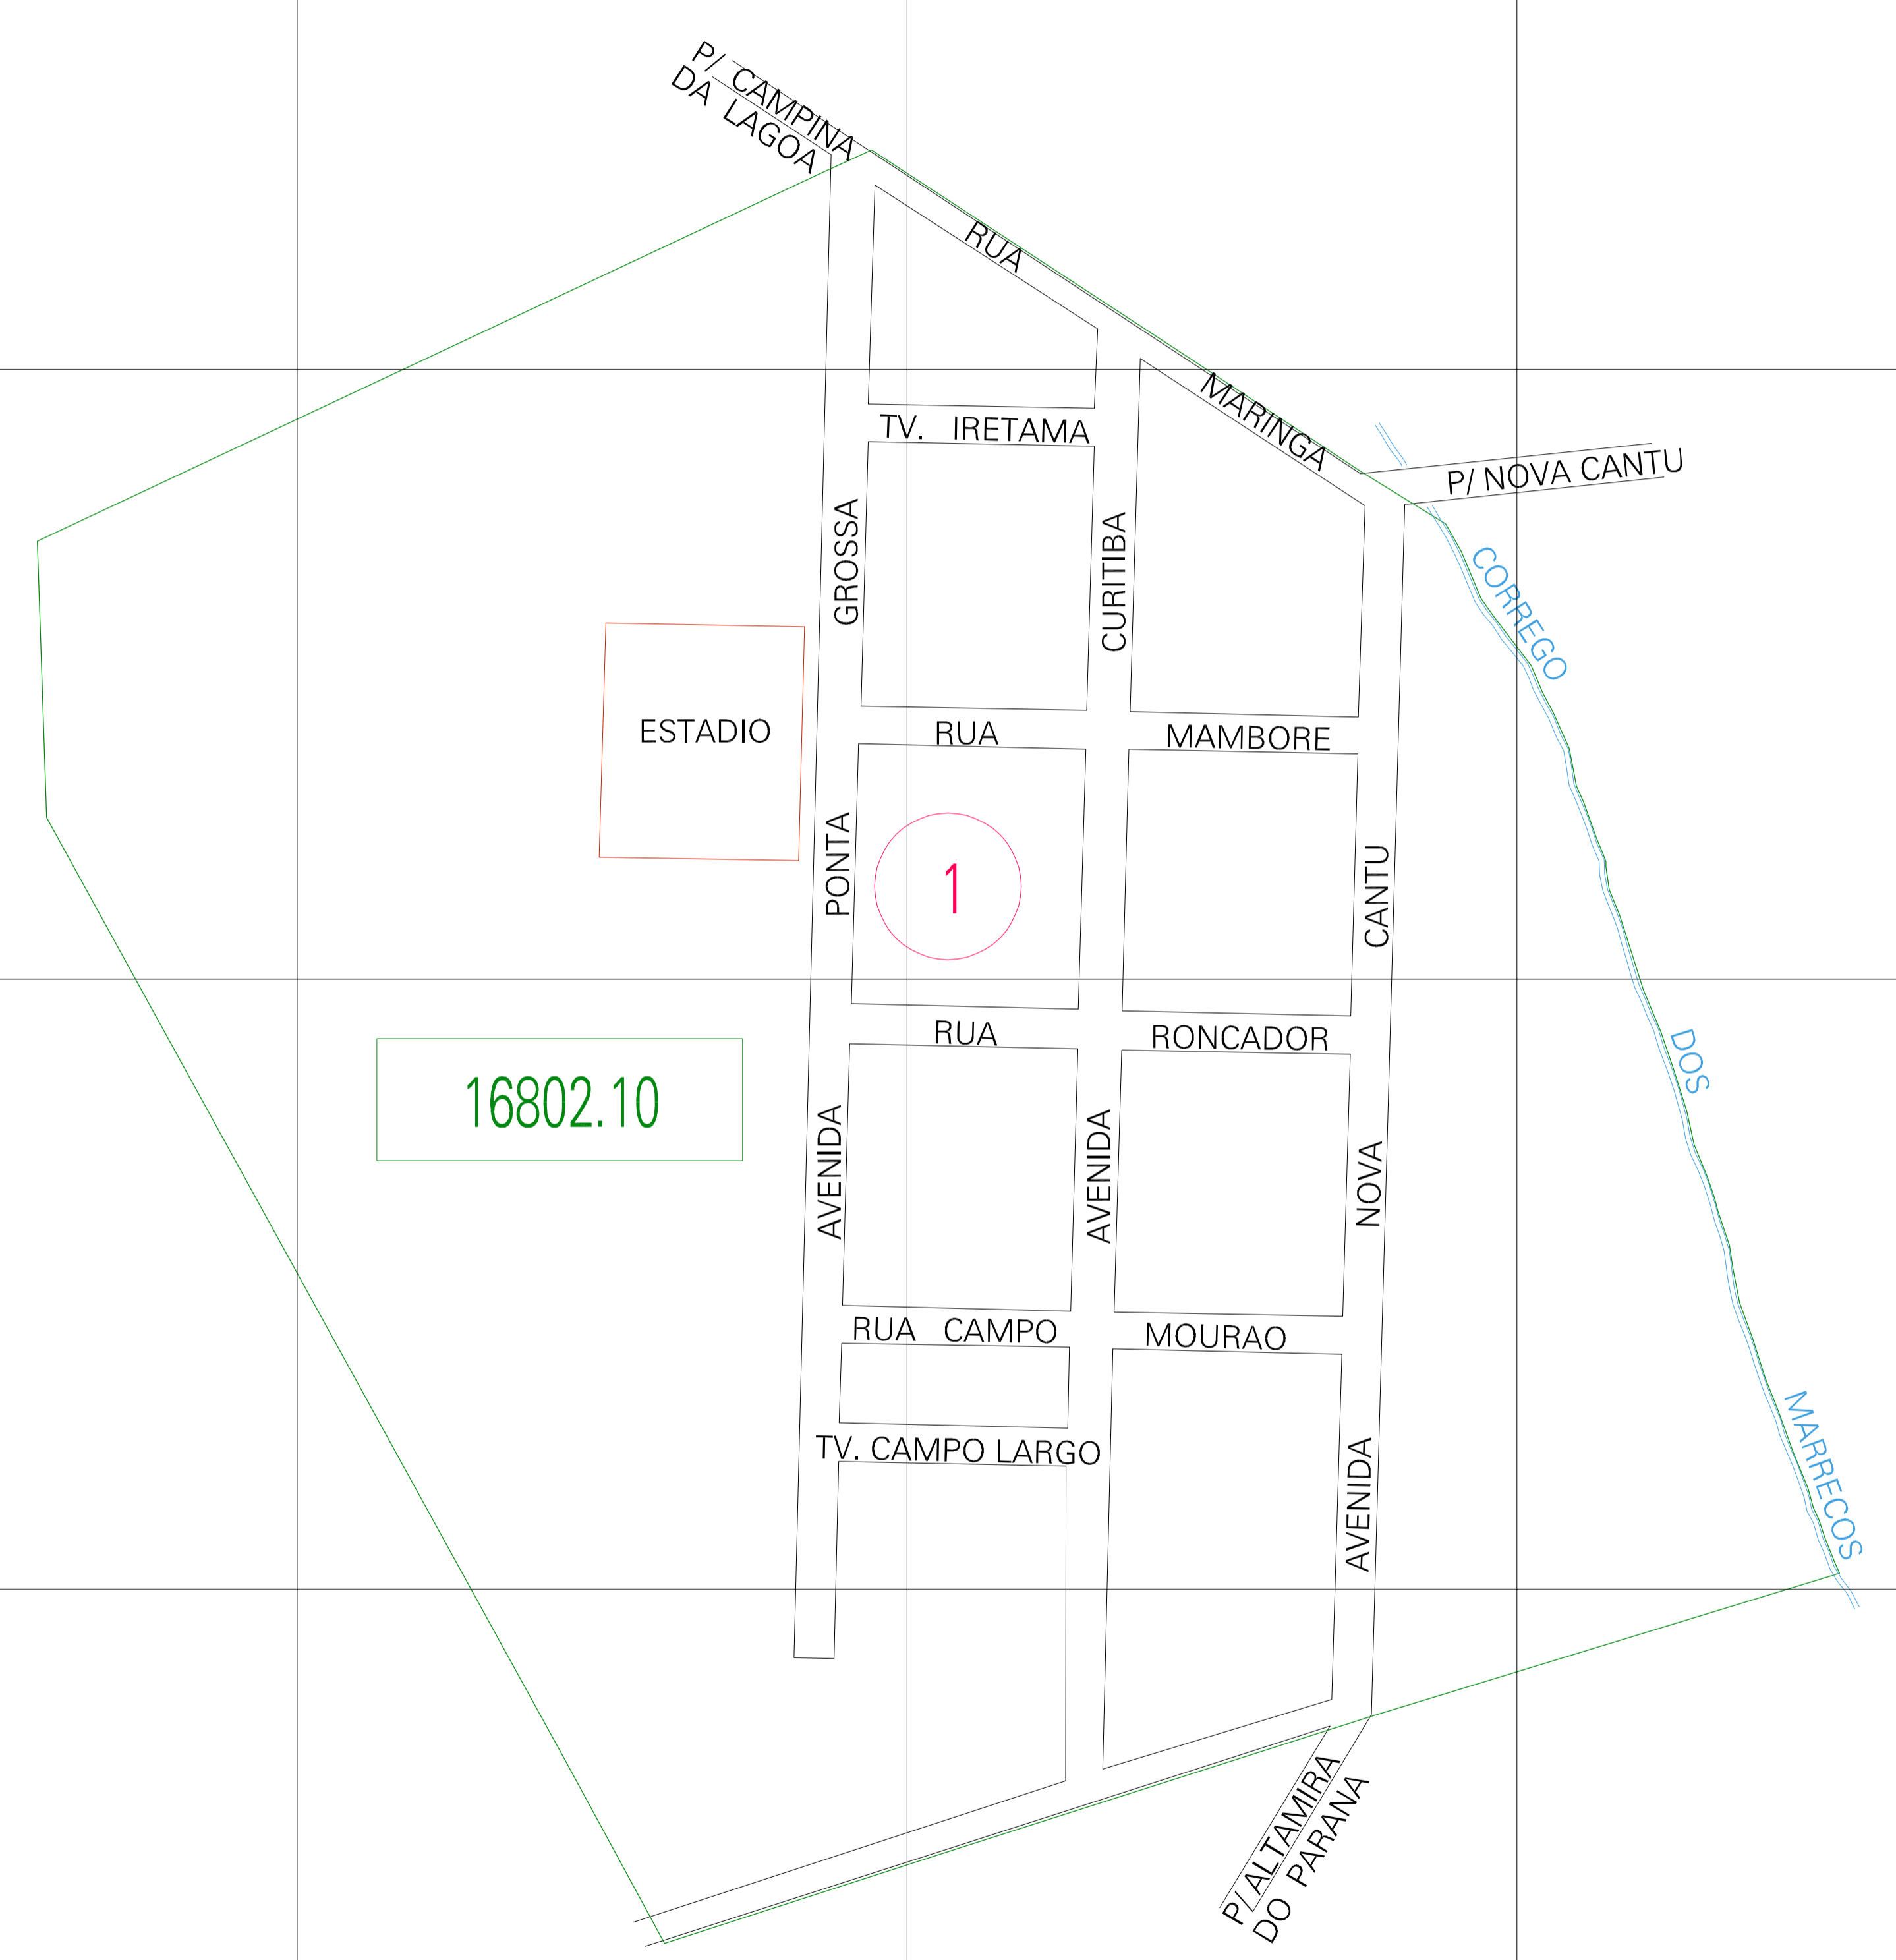

(335.33, 7263.71)

(336.33, 7263.71)

(335.33, 7263.21)

(336.33, 7263.21)

ESTADO DO PARANA  
 Municipio: 41.16802  
 NOVA CANTU  
 Folha : 01 - 01  
 Arquivo: 411680210.dgn  
 Limites(km): (335.08, 7262.96) - (336.58, 7263.96)

- LEGENDA**
- LIMITES**
- Município ou Perímetro Urbano
  - Distrito
  - Subdistrito, RA, Zona ou similar
  - Bairro ou similar
  - Sector Censitário
- CODIGOS**
- 22306.05 Distrito (cod. do município + cod. do distrito)
  - 05.06 Subdistrito (cod. do distrito + cod. do subdistrito)
  - 003 Bairro (cod. do bairro no município)
  - 25 Sector (número do sector no distrito ou subdistrito)