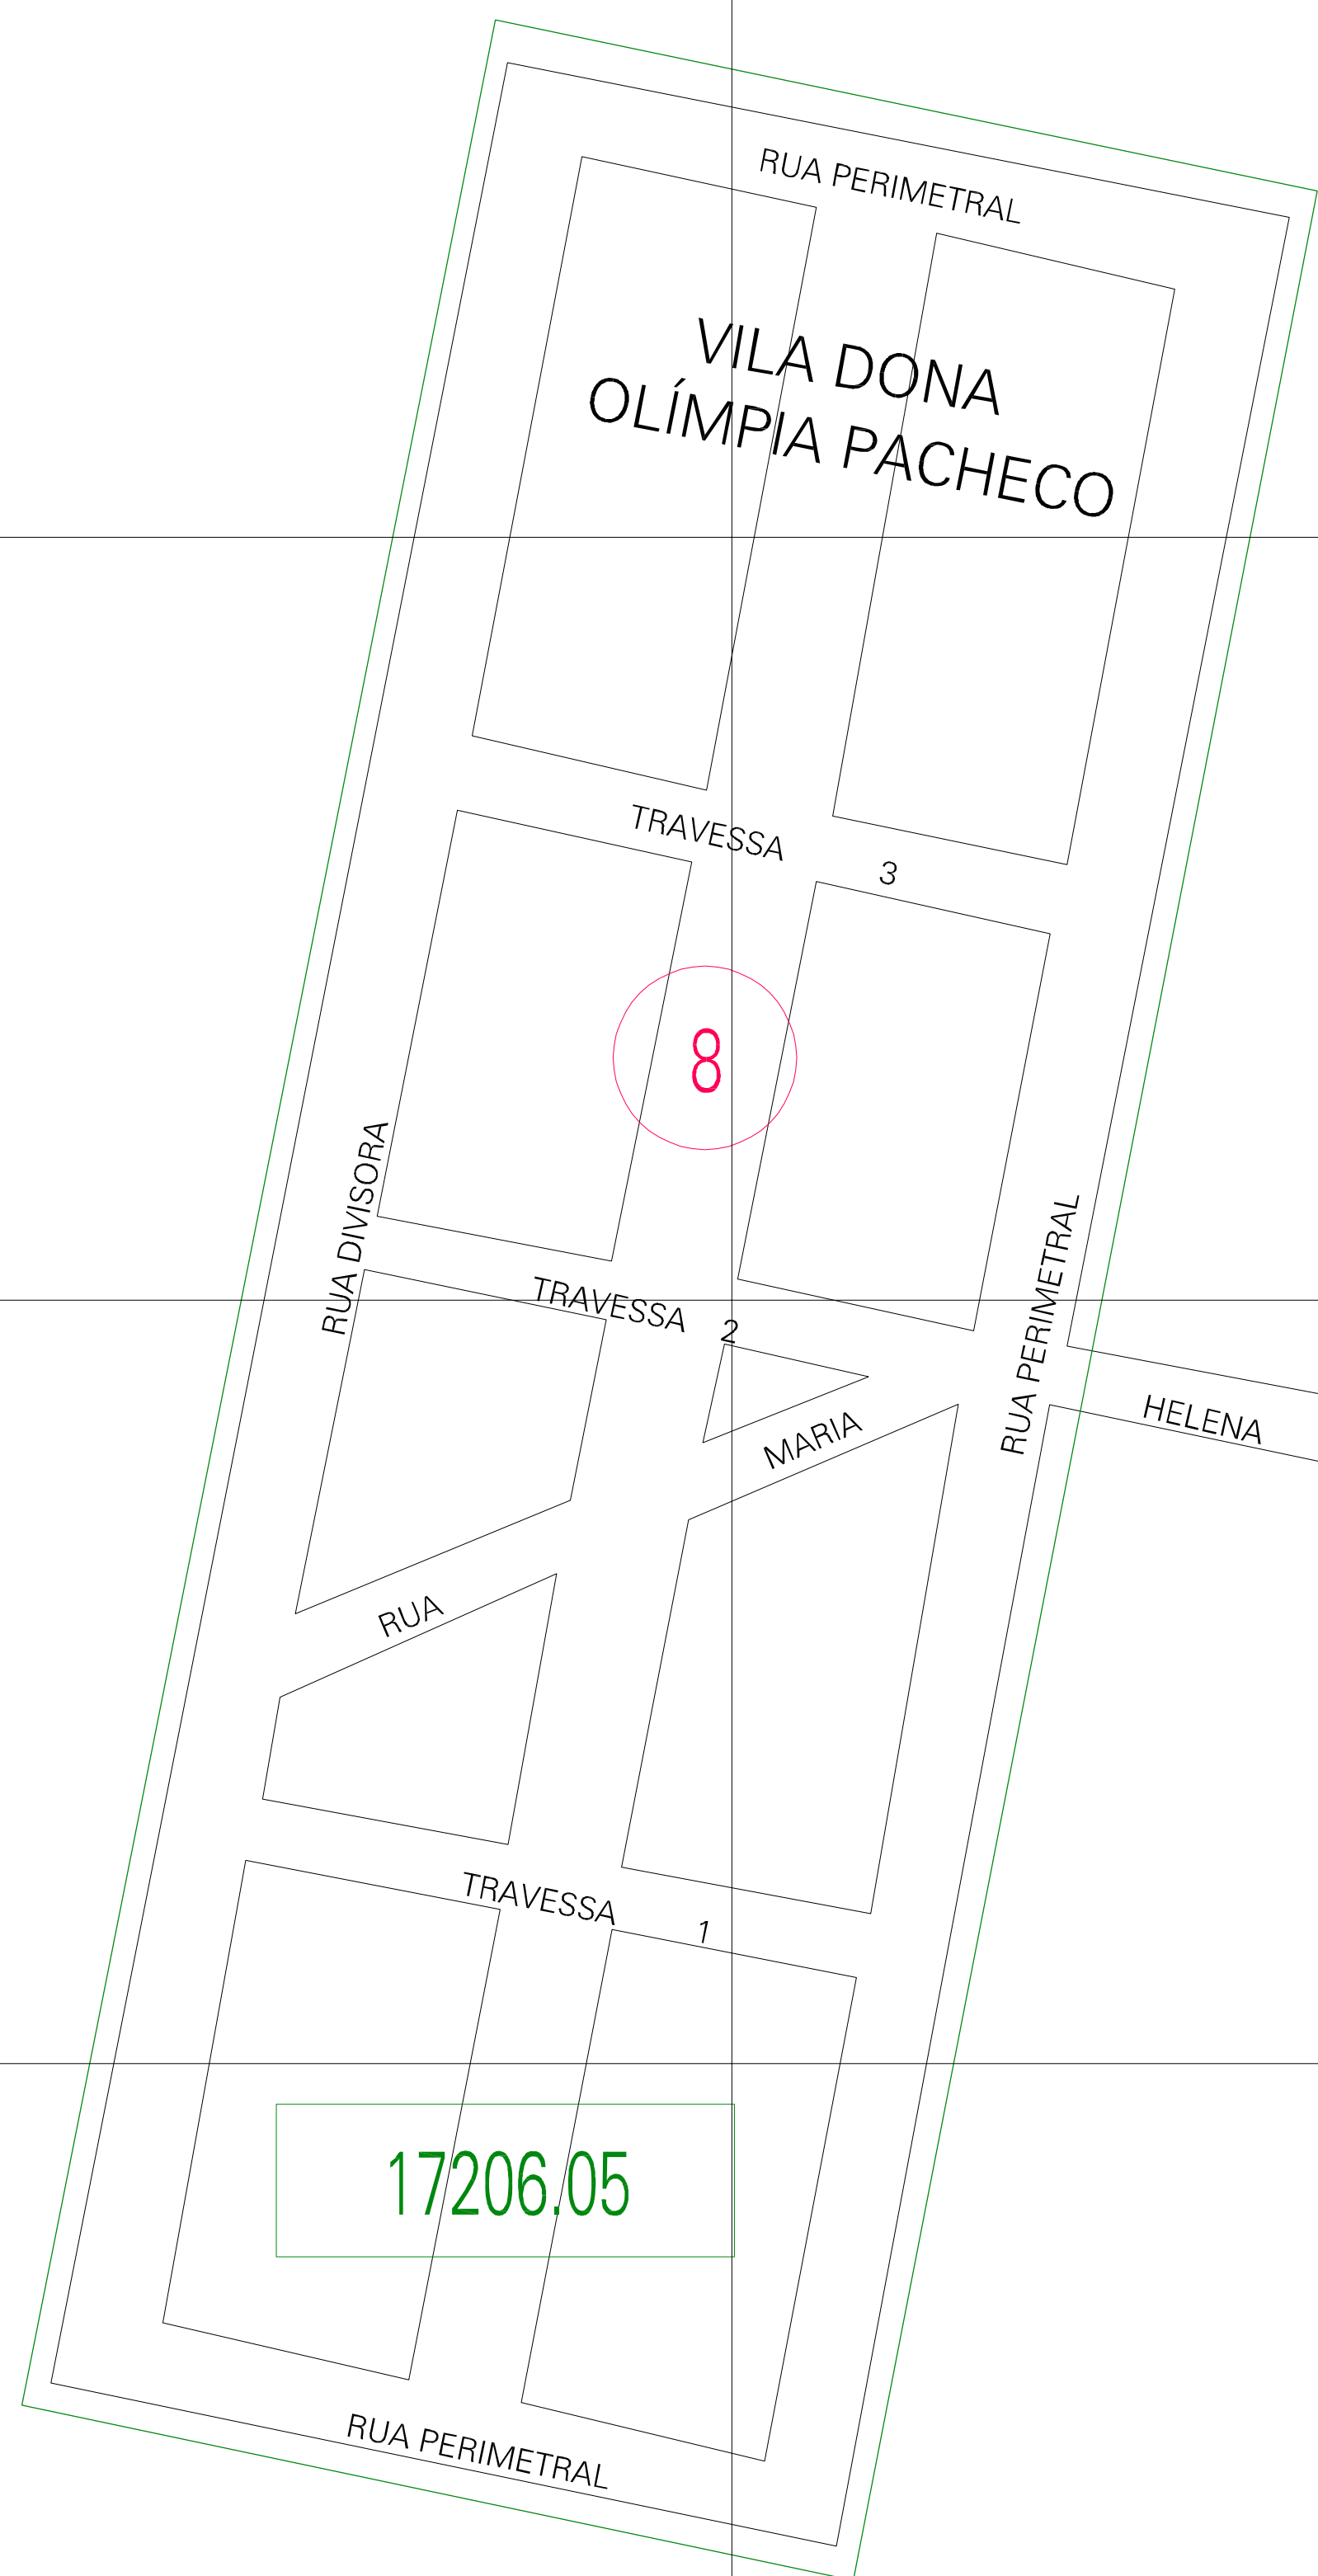

(283.31, 7399.87)

(284.31, 7399.87)

(283.31, 7399.37)

(284.31, 7399.37)

ESTADO DO PARANA

Município: 41.17206

NOVA OLÍMPIA

Folha : 01 - 01

Arquivo: 4117206aui2.dgn

Limites(km): (283.06, 7399.12) - (284.56, 7400.12)

LEGENDA

- LIMITES
- Município ou Perimetro Urbano
 - Distrito
 - Subdistrito, RA, Zona ou similar
 - Bairro ou similar
 - Setor Censitário

CODIGOS

- 22306.05 Distrito (cod. do município + cod. do distrito)
- 05.06 Subdistrito (cod. do distrito + cod. do subdistrito)
- 003 Bairro (cod. do bairro no município)
- 25 Setor (número do setor no distrito ou subdistrito)