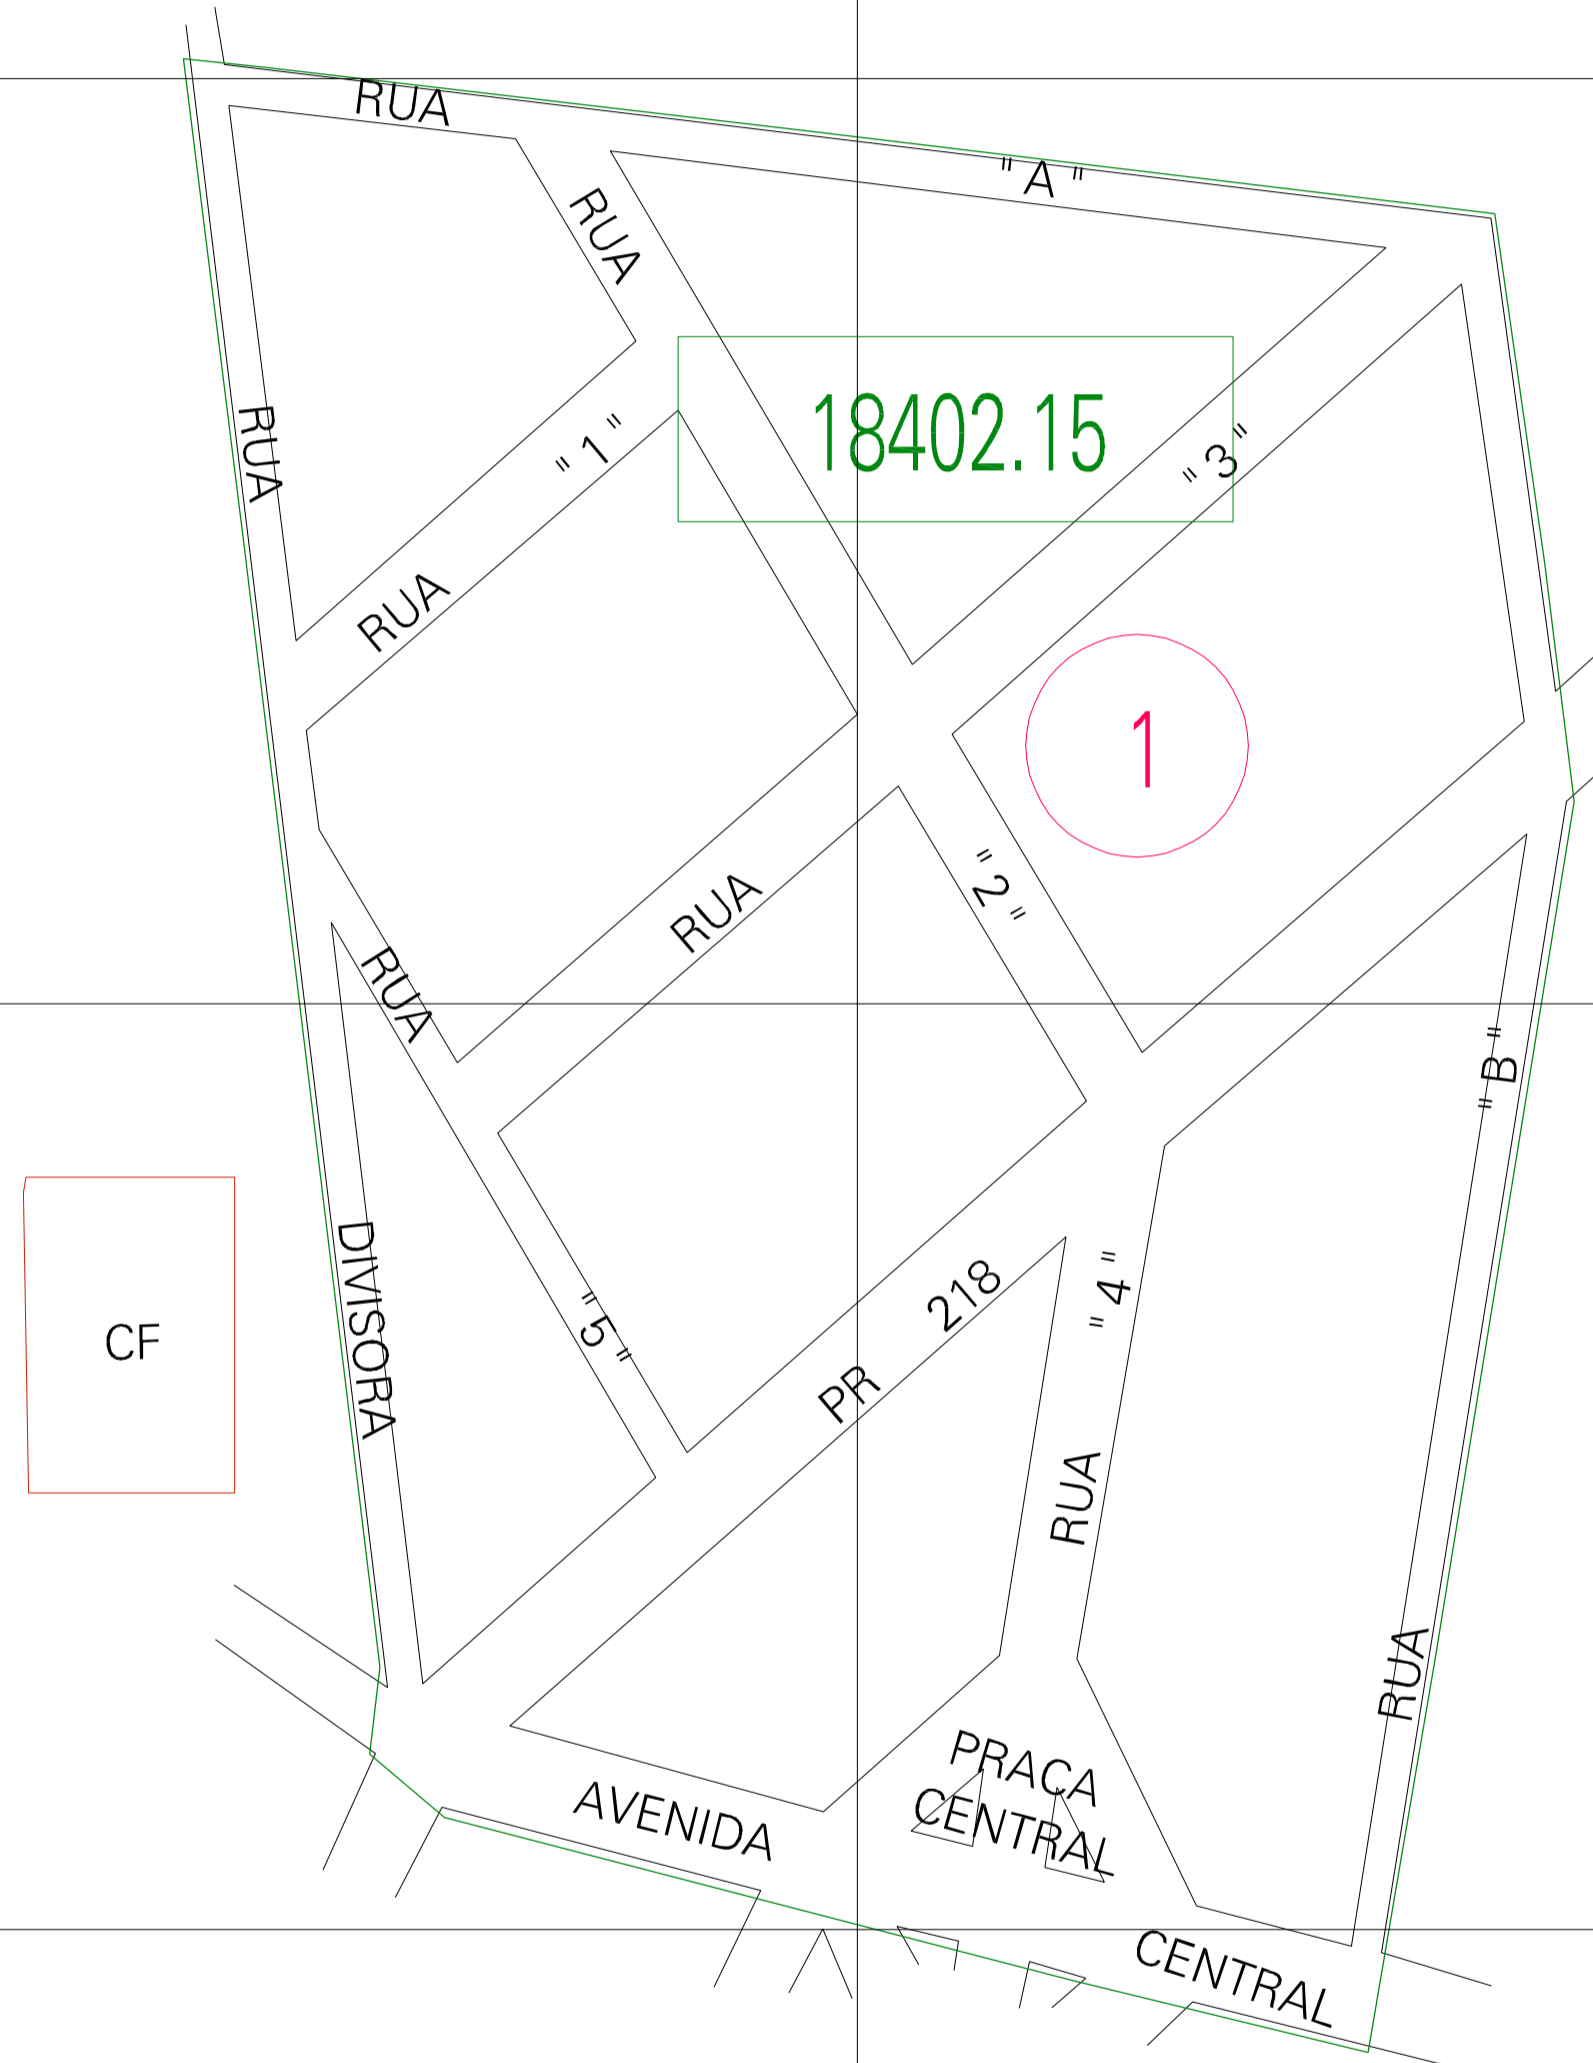

(324.75, 7443.08)

(325.75, 7443.08)

(324.75, 7442.58)

(325.75, 7442.58)

ESTADO DO PARANA
 Município: 41.18402
 PARANAVÁ
 Folha : 01 - 01
 Arquivo: 411840215.dgn
 Limites(km): (324.5, 7442.33) - (326.0, 7443.33)

- LEGENDA**
- LIMITES**
- Munícipio ou Perimetro Urbano
 - Distrito
 - Subdistrito, RA, Zona ou similar
 - Bairro ou similar
 - Sector Censitário
- CODIGOS**
- 22306.05 Distrito (cod. do município + cod. do distrito)
 - 05.06 Subdistrito (cod. do distrito + cod. do subdistrito)
 - 003 Bairro (cod. do bairro no município)
 - 25 Sector (número do sector no distrito ou subdistrito)

MAPA URBANO DIGITAL
 FOLHA A1