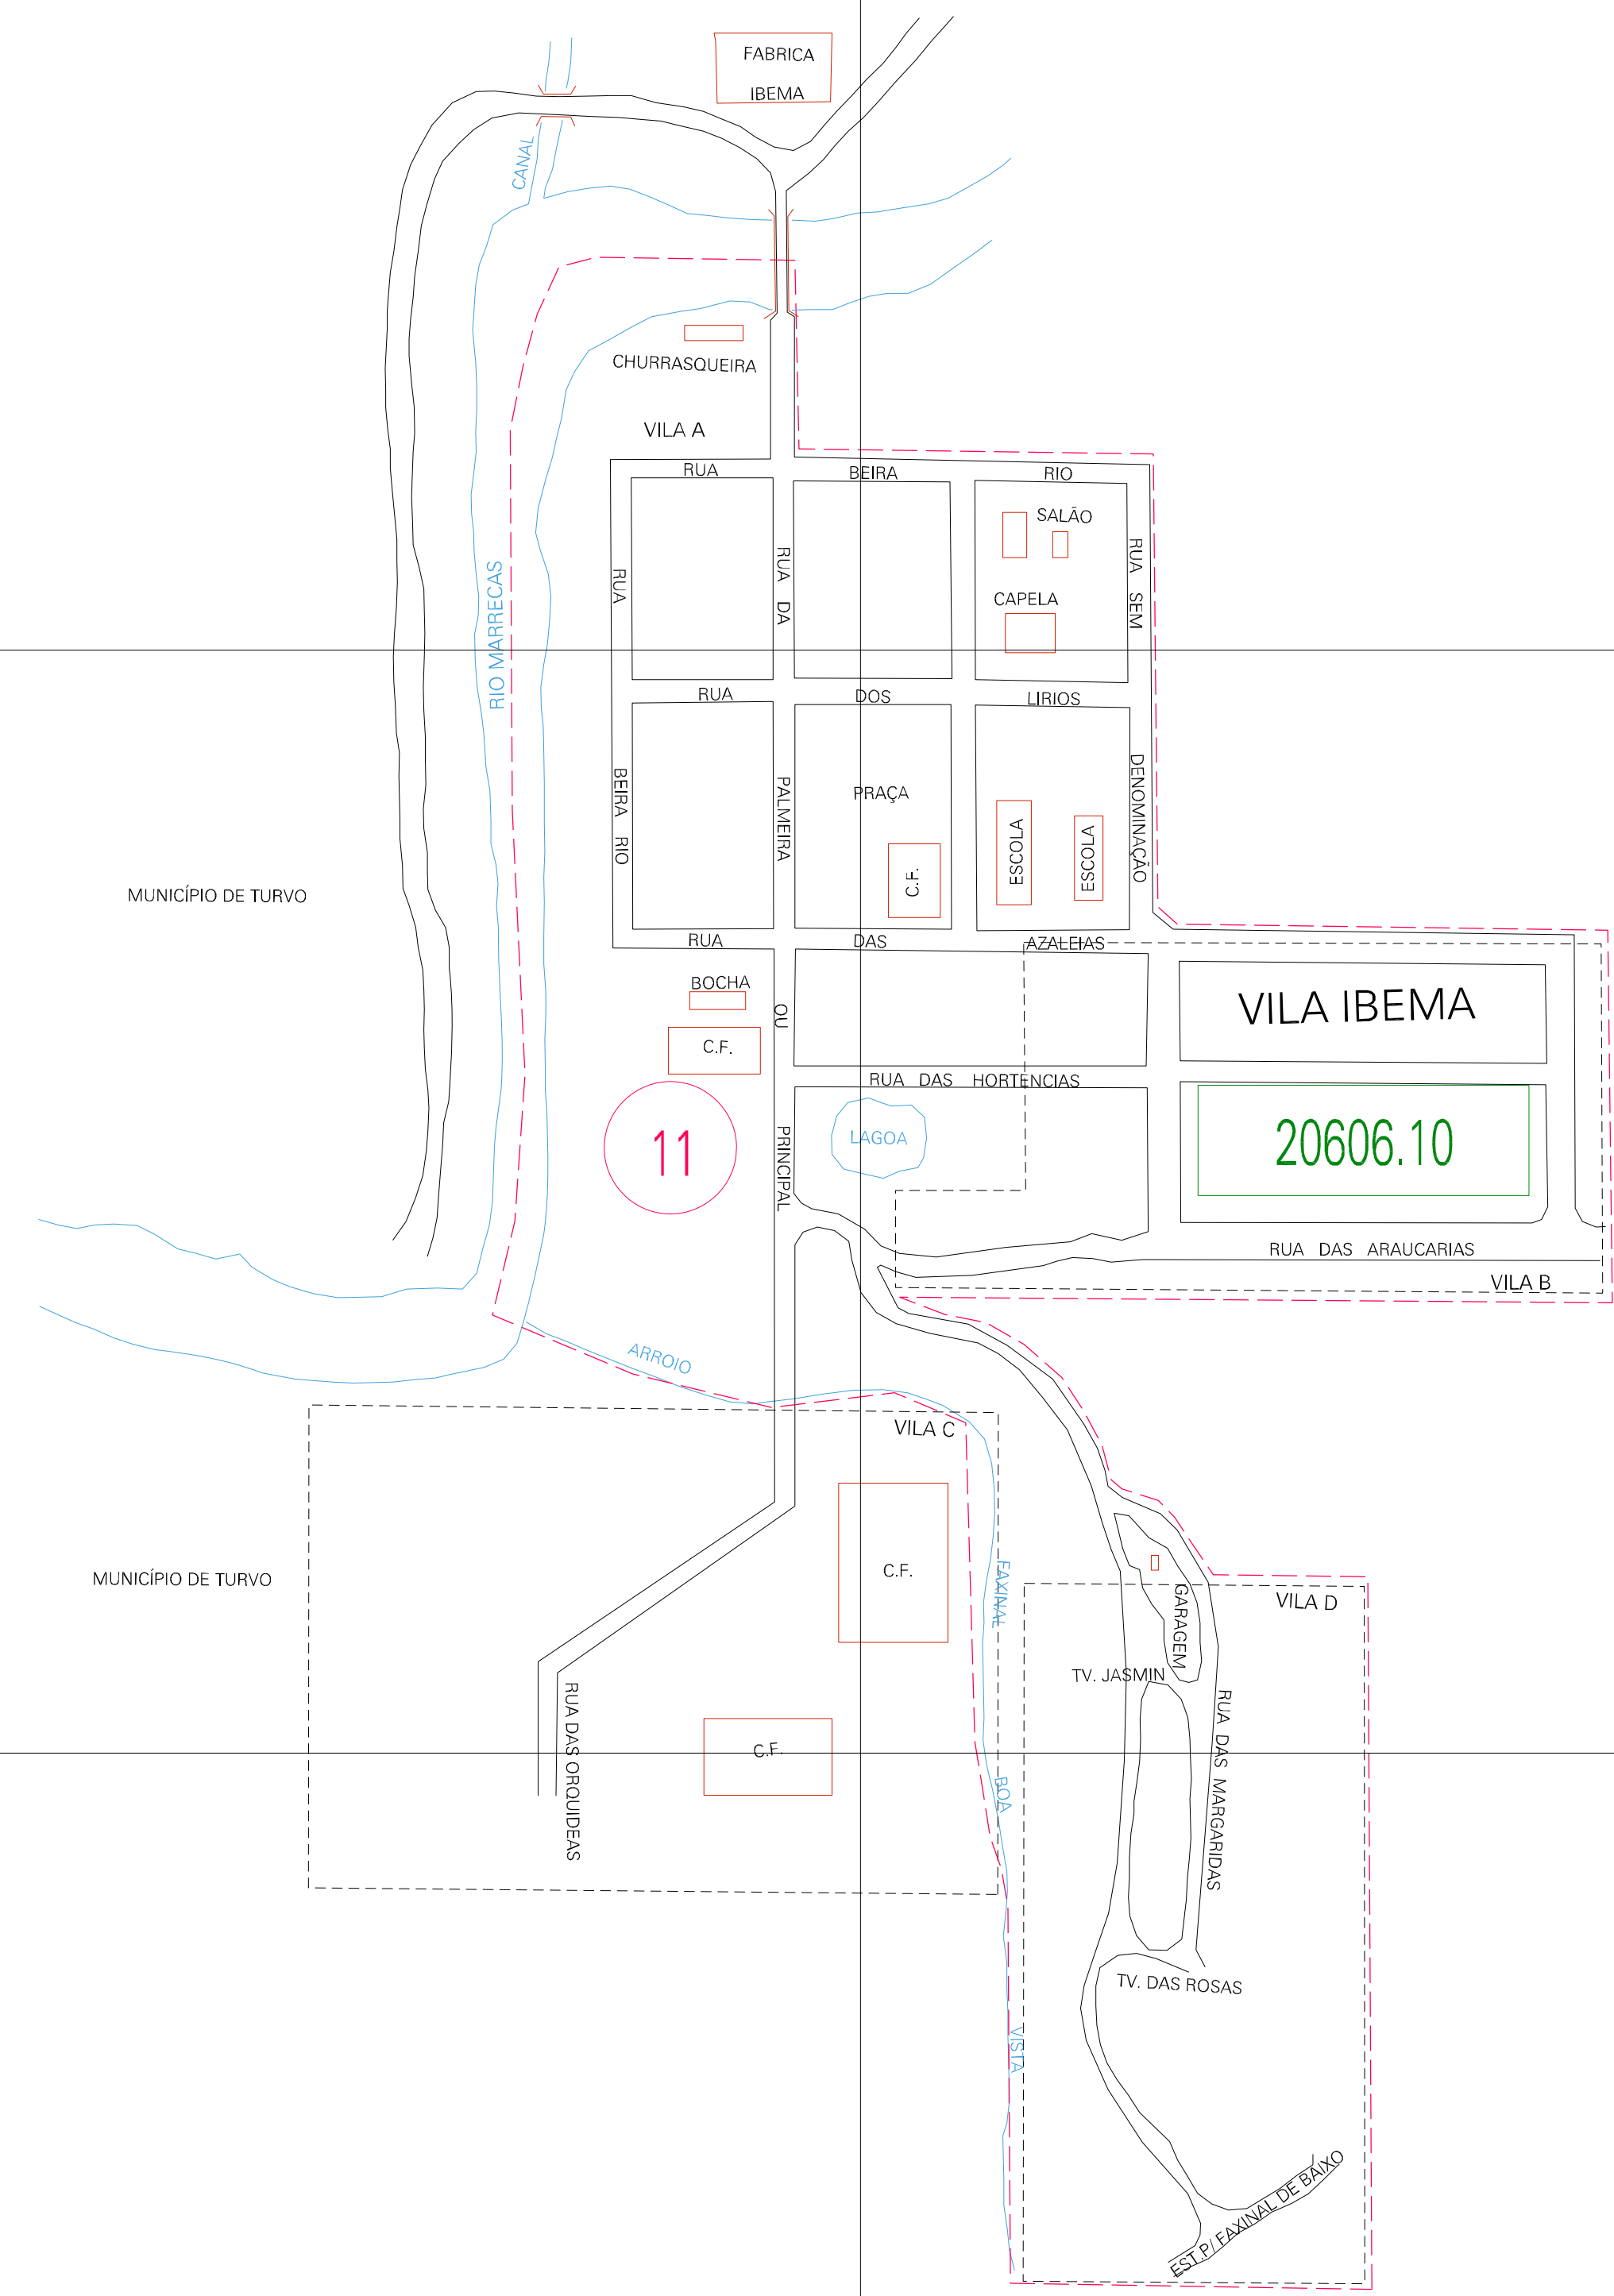

(461.3, 7242.05)

(462.3, 7242.05)

(461.3, 7241.55)

(462.3, 7241.55)

ESTADO DO PARANA
 Município: 41.20606
 PRUDENTÓPOLIS
 Folha : 01 - 01

Arquivo: 412060600001.dgn
 Limites(km): (460.8, 7241.05) - (462.8, 7242.55)

- LEGENDA**
- LIMITES**
- Município ou Perímetro Urbano
 - Distrito
 - Subdistrito, RA, Zona ou similar
 - Bairro ou similar
 - Setor Constatário
- CODIGOS**
- 22306.05 Distrito (cod. do município + cod. do distrito)
 - 05.06 Subdistrito (cod. do distrito + cod. do subdistrito)
 - 003 Bairro (cod. do bairro no município)
 - 25 Setor (número do setor no distrito ou subdistrito)