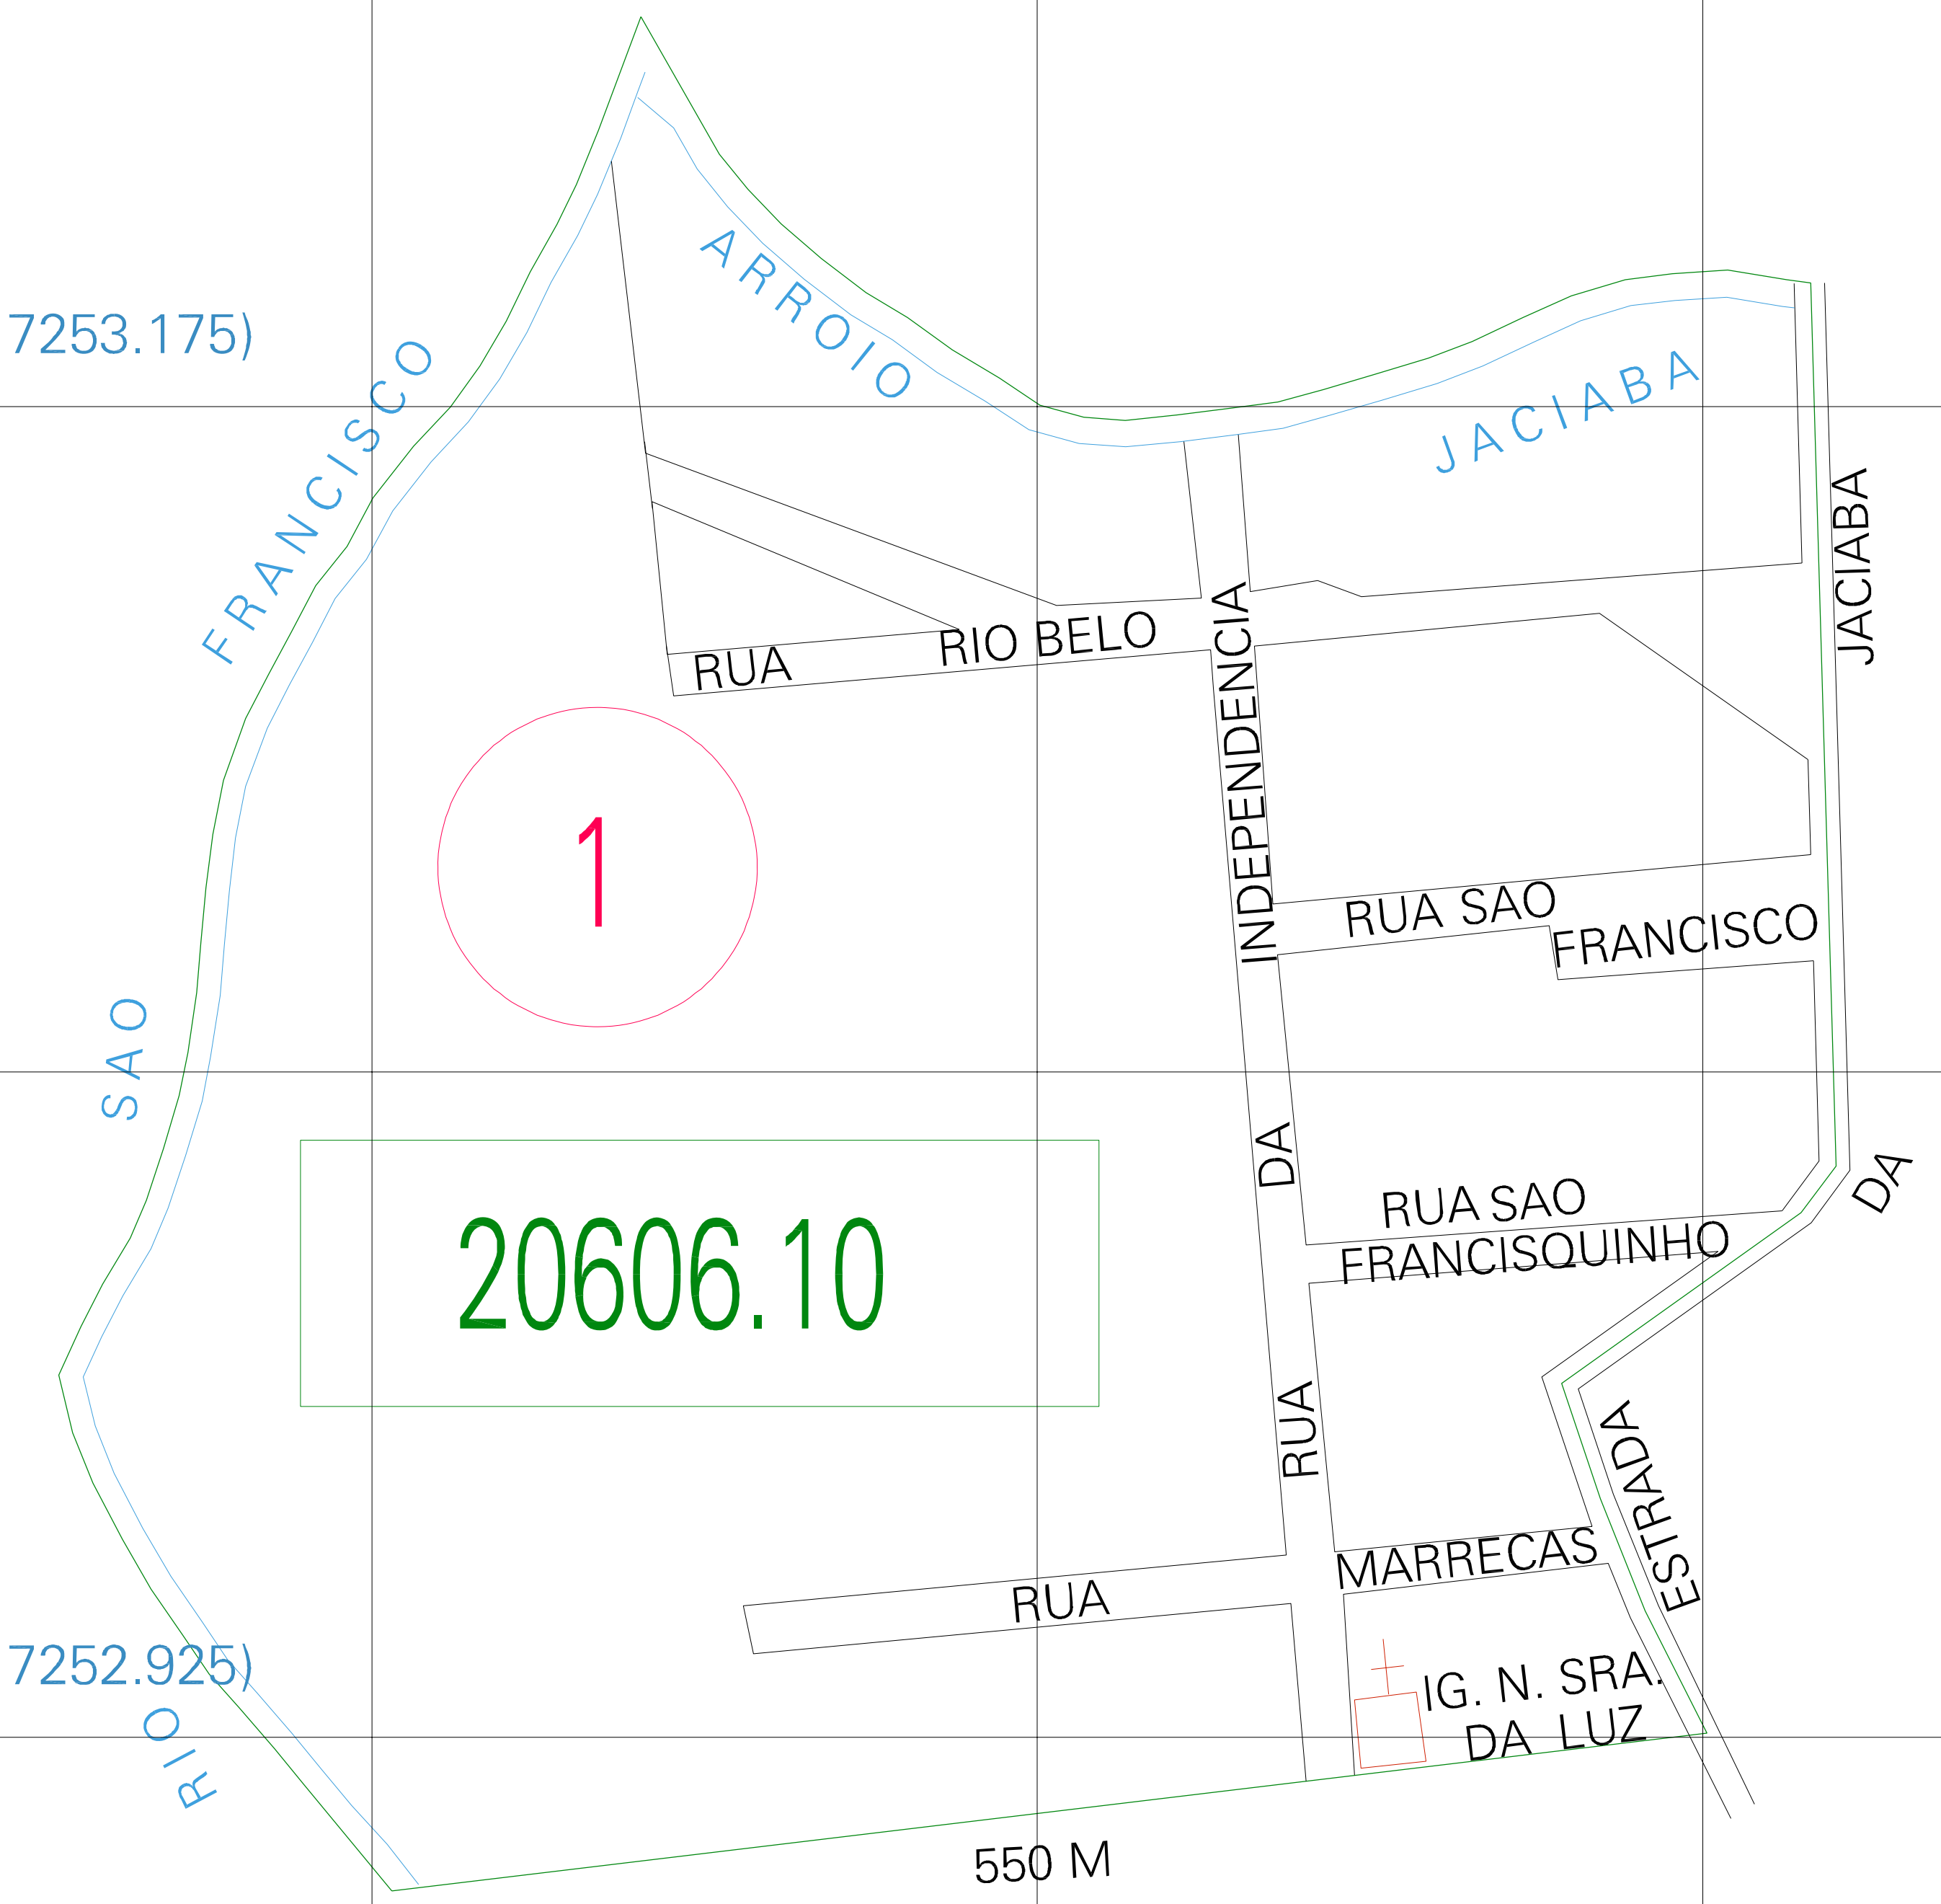

(469.425, 7253.175)

(469.925, 7253.175)

(469.425, 7252.925)

(469.925, 7252.925)

550 M

ESTADO DO PARANA
 Municipio: 41.20606
 PRUDENTOPOLIS
 Folha : 01 - 01
 Arquivo: 412060610.dgn
 Limites(km): (469.3, 7252.8) - (470.1, 7253.3)

- LEGENDA**
- LIMITES**
- Município ou Perímetro Urbano
 - Distrito
 - Subdistrito, RA, Zona ou similar
 - Bairro ou similar
 - Sector Censitário
- CODIGOS**
- 22306.05 Distrito (cod. do município + cod. do distrito)
 - 05.06 Subdistrito (cod. do distrito + cod. do subdistrito)
 - 003 Bairro (cod. do bairro no município)
 - 25 Sector (número do sector no distrito ou subdistrito)