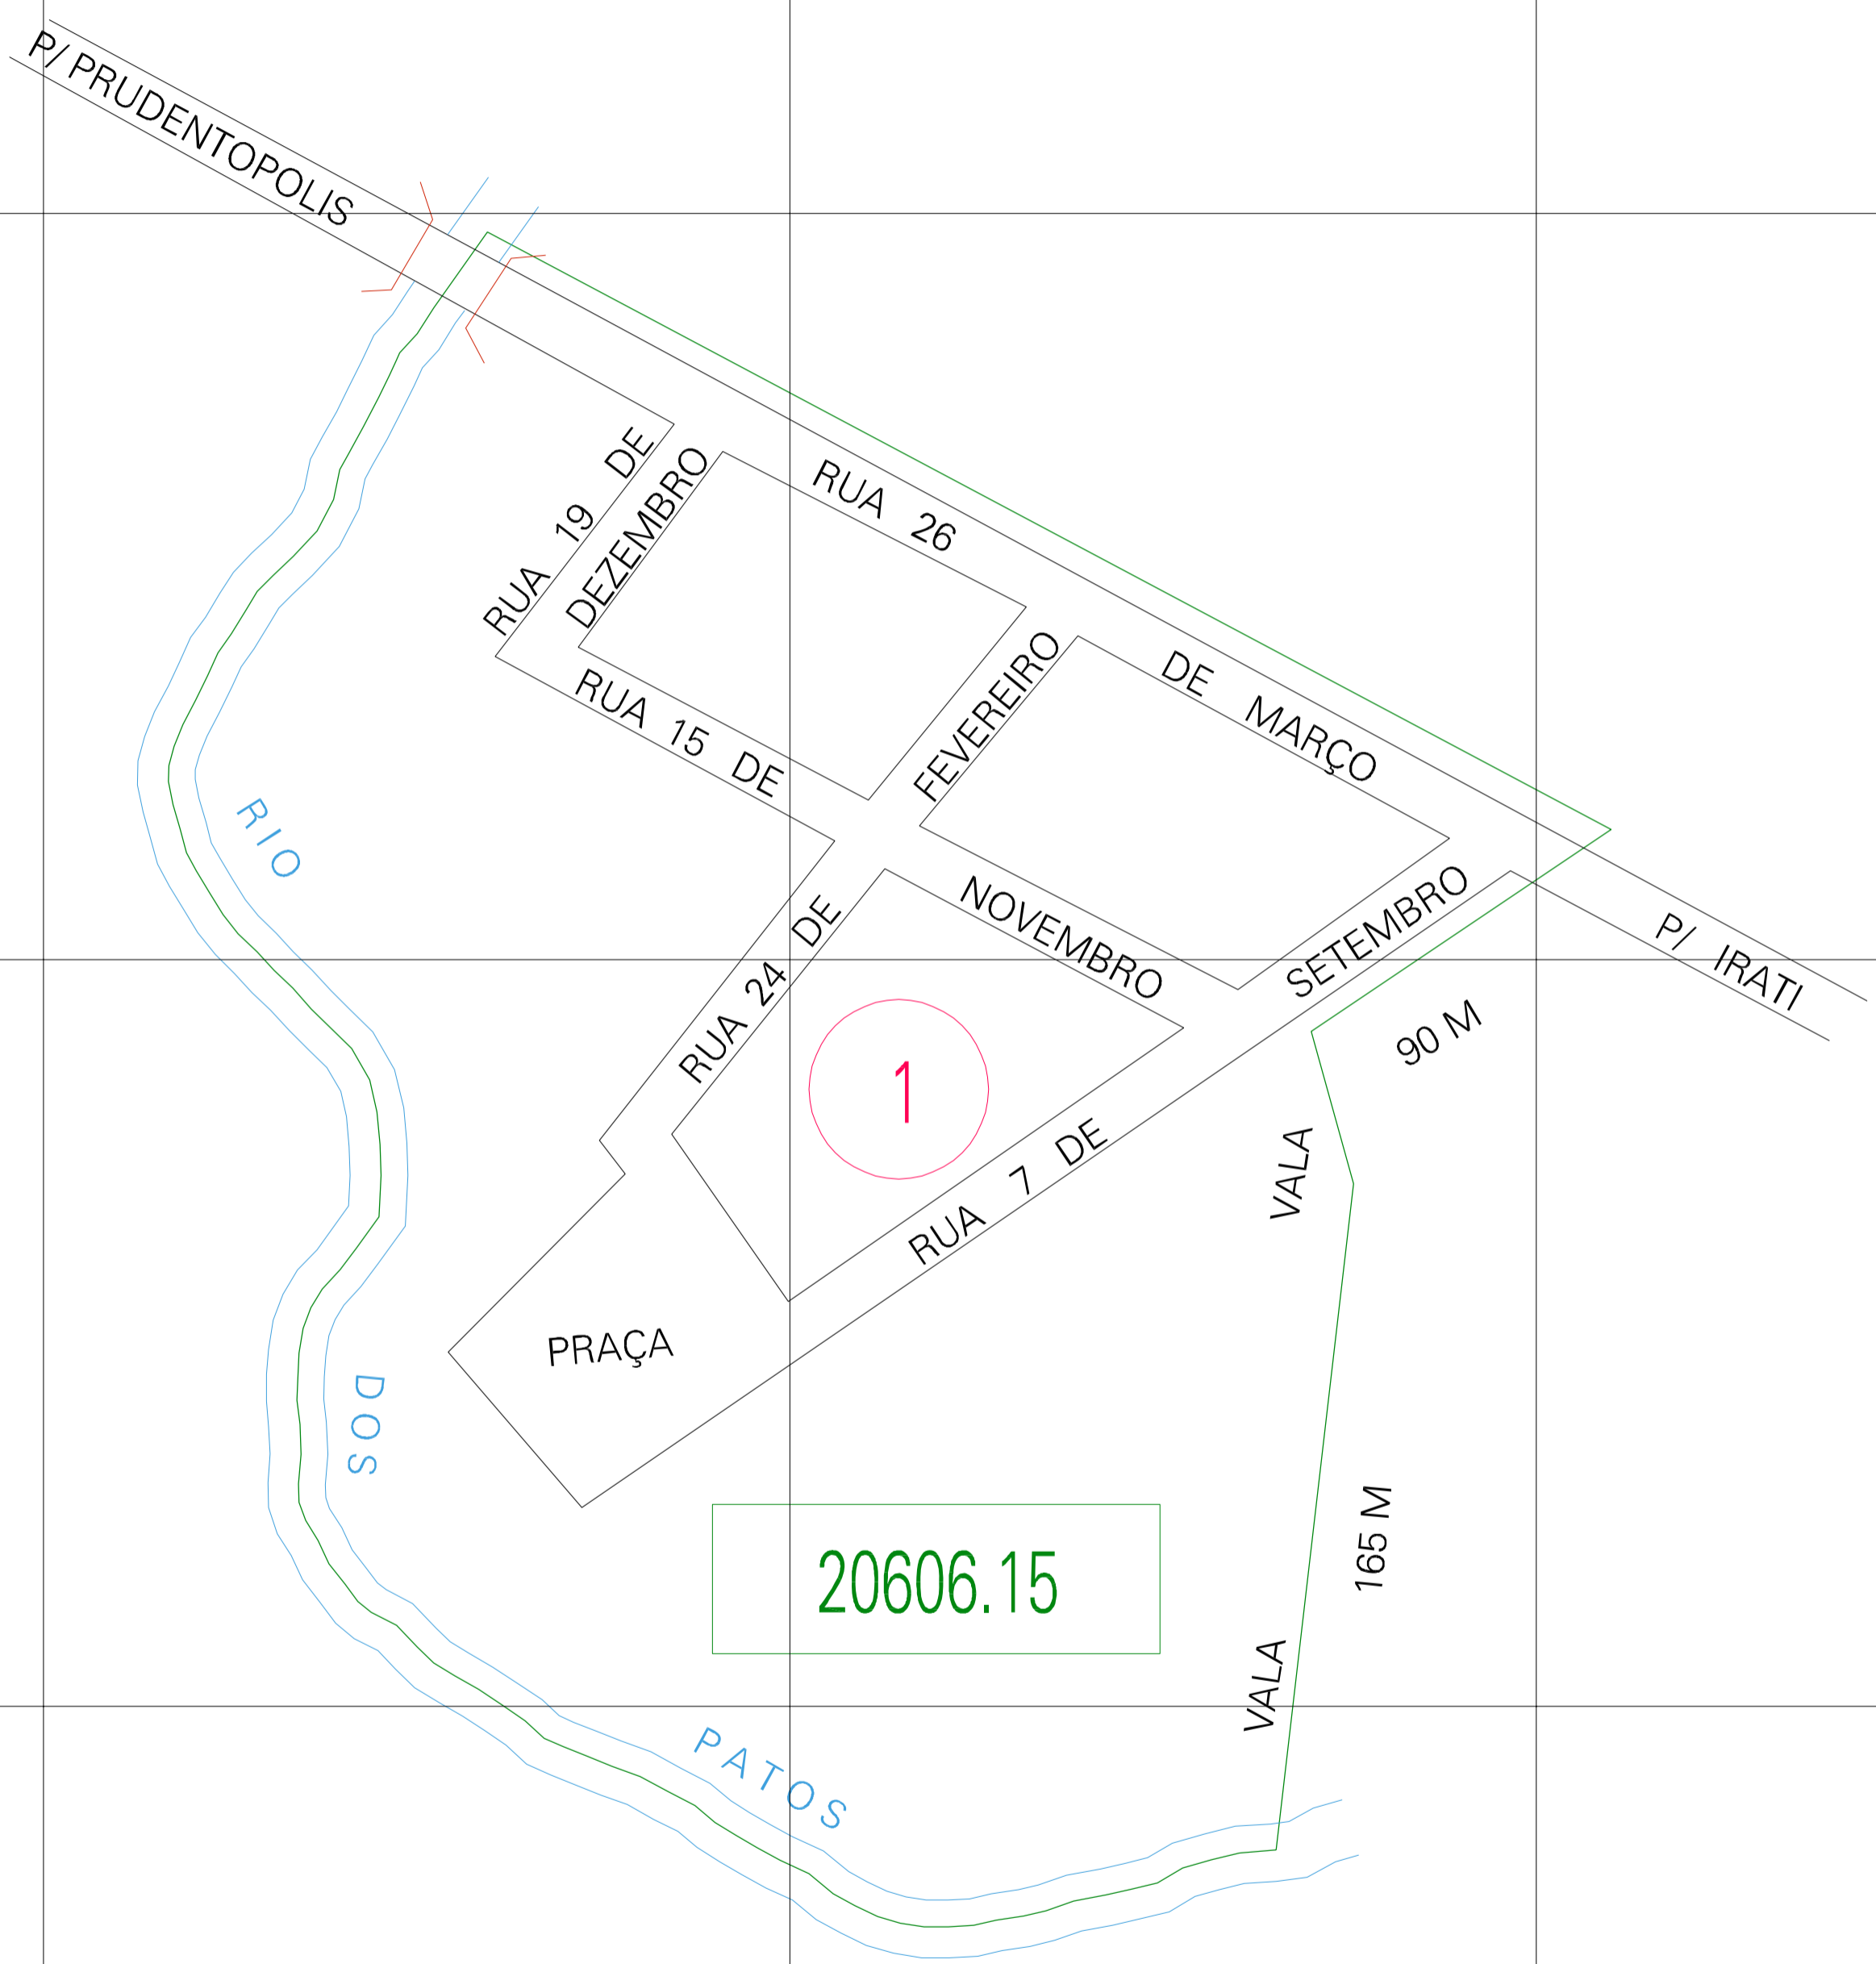

(501.23, 7194.09)

(502.23, 7194.09)

(501.23, 7193.59)

(502.23, 7193.59)

ESTADO DO PARANA
 Município: 41.20606
 PRUDENTÓPOLIS
 Folha : 01 - 01
 Arquivo: 412060615.dgn
 Limites(km): (500.98, 7193.34) - (502.48, 7194.34)

- LEGENDA**
- LIMITES**
- Município ou Perímetro Urbano
 - Distrito
 - Subdistrito, RA, Zona ou similar
 - Bairro ou similar
 - Sector Censitário
- CODIGOS**
- 22306.05 Distrito (cod. do município + cod. do distrito)
 - 05.06 Subdistrito (cod. do distrito + cod. do subdistrito)
 - 003 Bairro (cod. do bairro no município)
 - 25 Sector (número do setor no distrito ou subdistrito)

MAPA URBANO DIGITAL
FOLHA A1