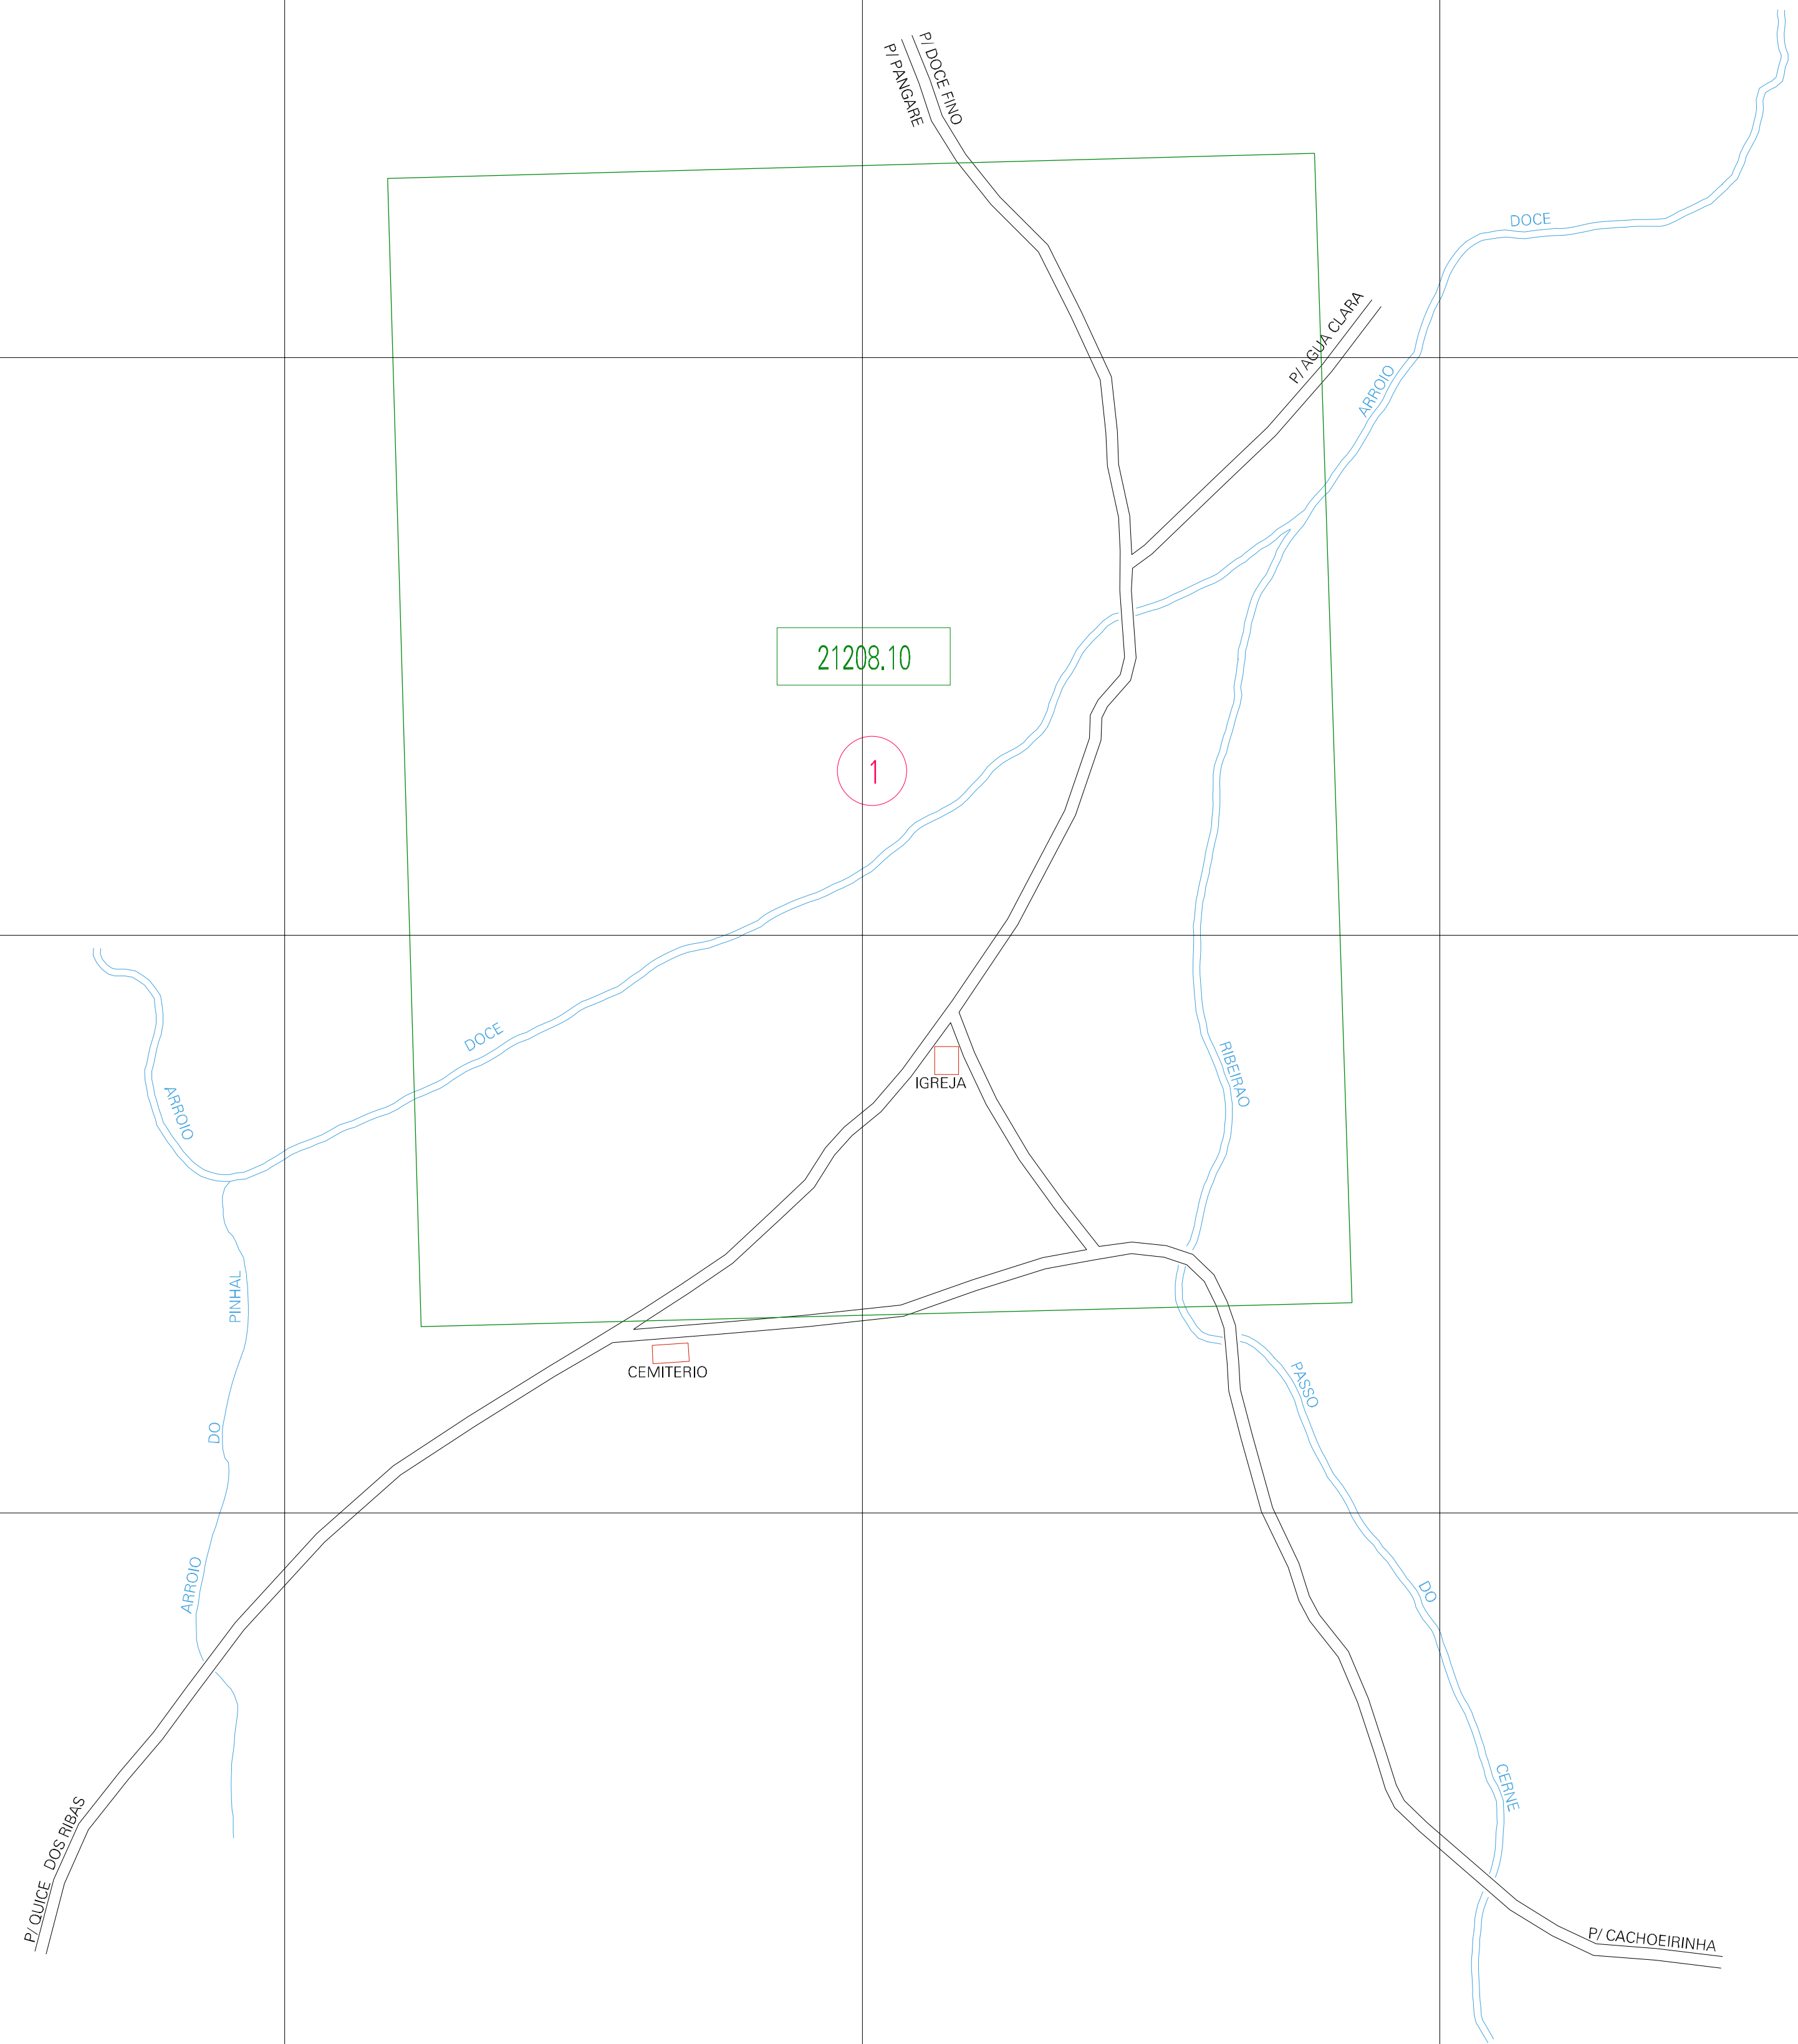

( 656.1, 7121)

( 658.1, 7121)

( 656.1, 7120)

( 658.1, 7120)

ESTADO DO PARANA  
 Municipio: 41.21208  
 QUITANDINHA  
 Folha : 01 - 01

Arquivo: 412120810.dgn  
 Limites(km): ( 656.6, 7119.5) - ( 658.6, 7121.5)

LEGENDA

- LIMITES
- Município ou Perimetro Urbano
  - Distrito
  - Subdistrito, FA, Zona ou similar
  - Bairro ou similar
  - Setor Censitário
- CODIGOS
- 22306.05 Distrito (cod. do município + cod. do distrito)
  - 05.08 Subdistrito (cod. do distrito + cod. do subdistrito)
  - 003 Bairro (cod. do bairro no município)
  - 25 Setor (número do setor no distrito ou subdistrito)

Articulação de Folhas

MAPA URBANO DIGITAL  
 FOLHA A1