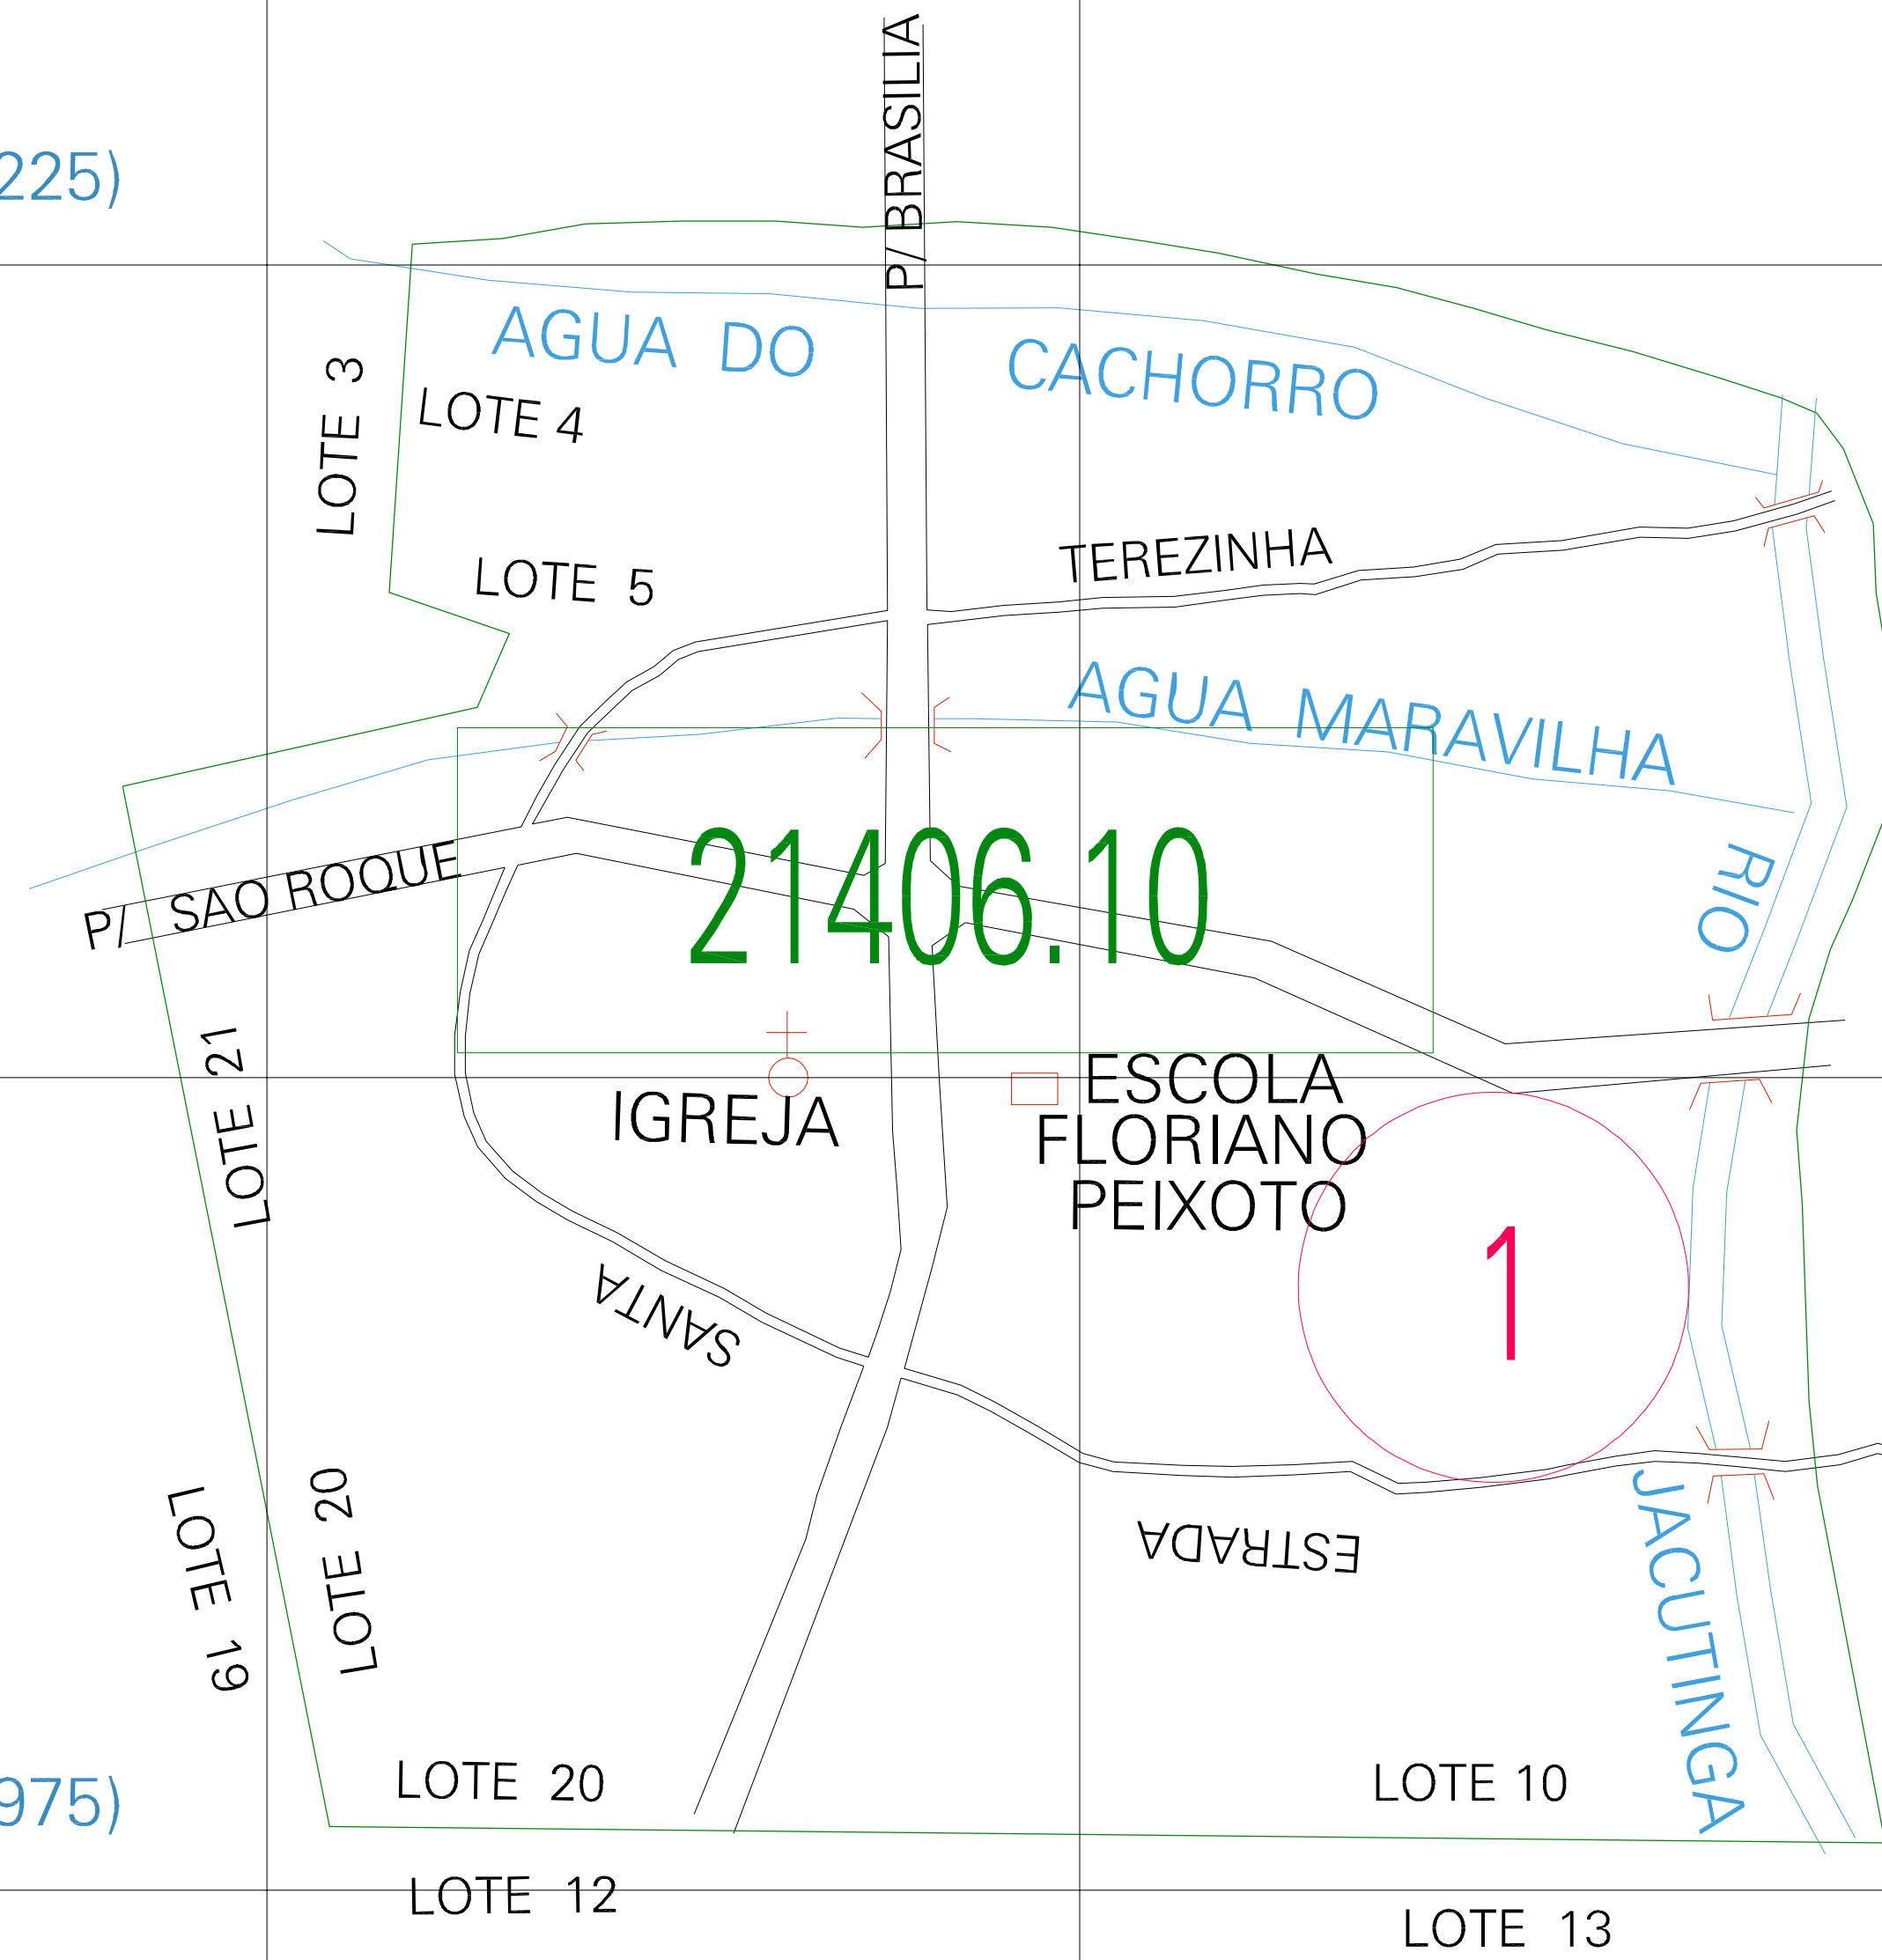

(01, 01) - 412140610

(250.845, 7159.225)

(251.345, 7159.225)

(250.845, 7158.975)

(251.345, 7158.975)

21406.10

1

ESTADO DO PARANA

Município: 41.21406

REALEZA

Folha : 01 - 01

Arquivo: 412140610.dgn  
Limites(km): (250.72, 7158.85) - (251.47, 7159.35)

LEGENDA

- LIMITES
- Município ou Perímetro Urbano
  - Distrito
  - Subdistrito, RA, Zona ou similar
  - Bairro ou similar
  - Sector Censitário
- CODIGOS
- 22306.05 Distrito (cod. do município + cod. do distrito)
  - 05.06 Subdistrito (cod. do distrito + cod. do subdistrito)
  - 003 Bairro (cod. do bairro no município)
  - 25 Sector (número do setor no distrito ou subdistrito)

Articulação de Folhas

MAPA URBANO DIGITAL  
FOLHA A1