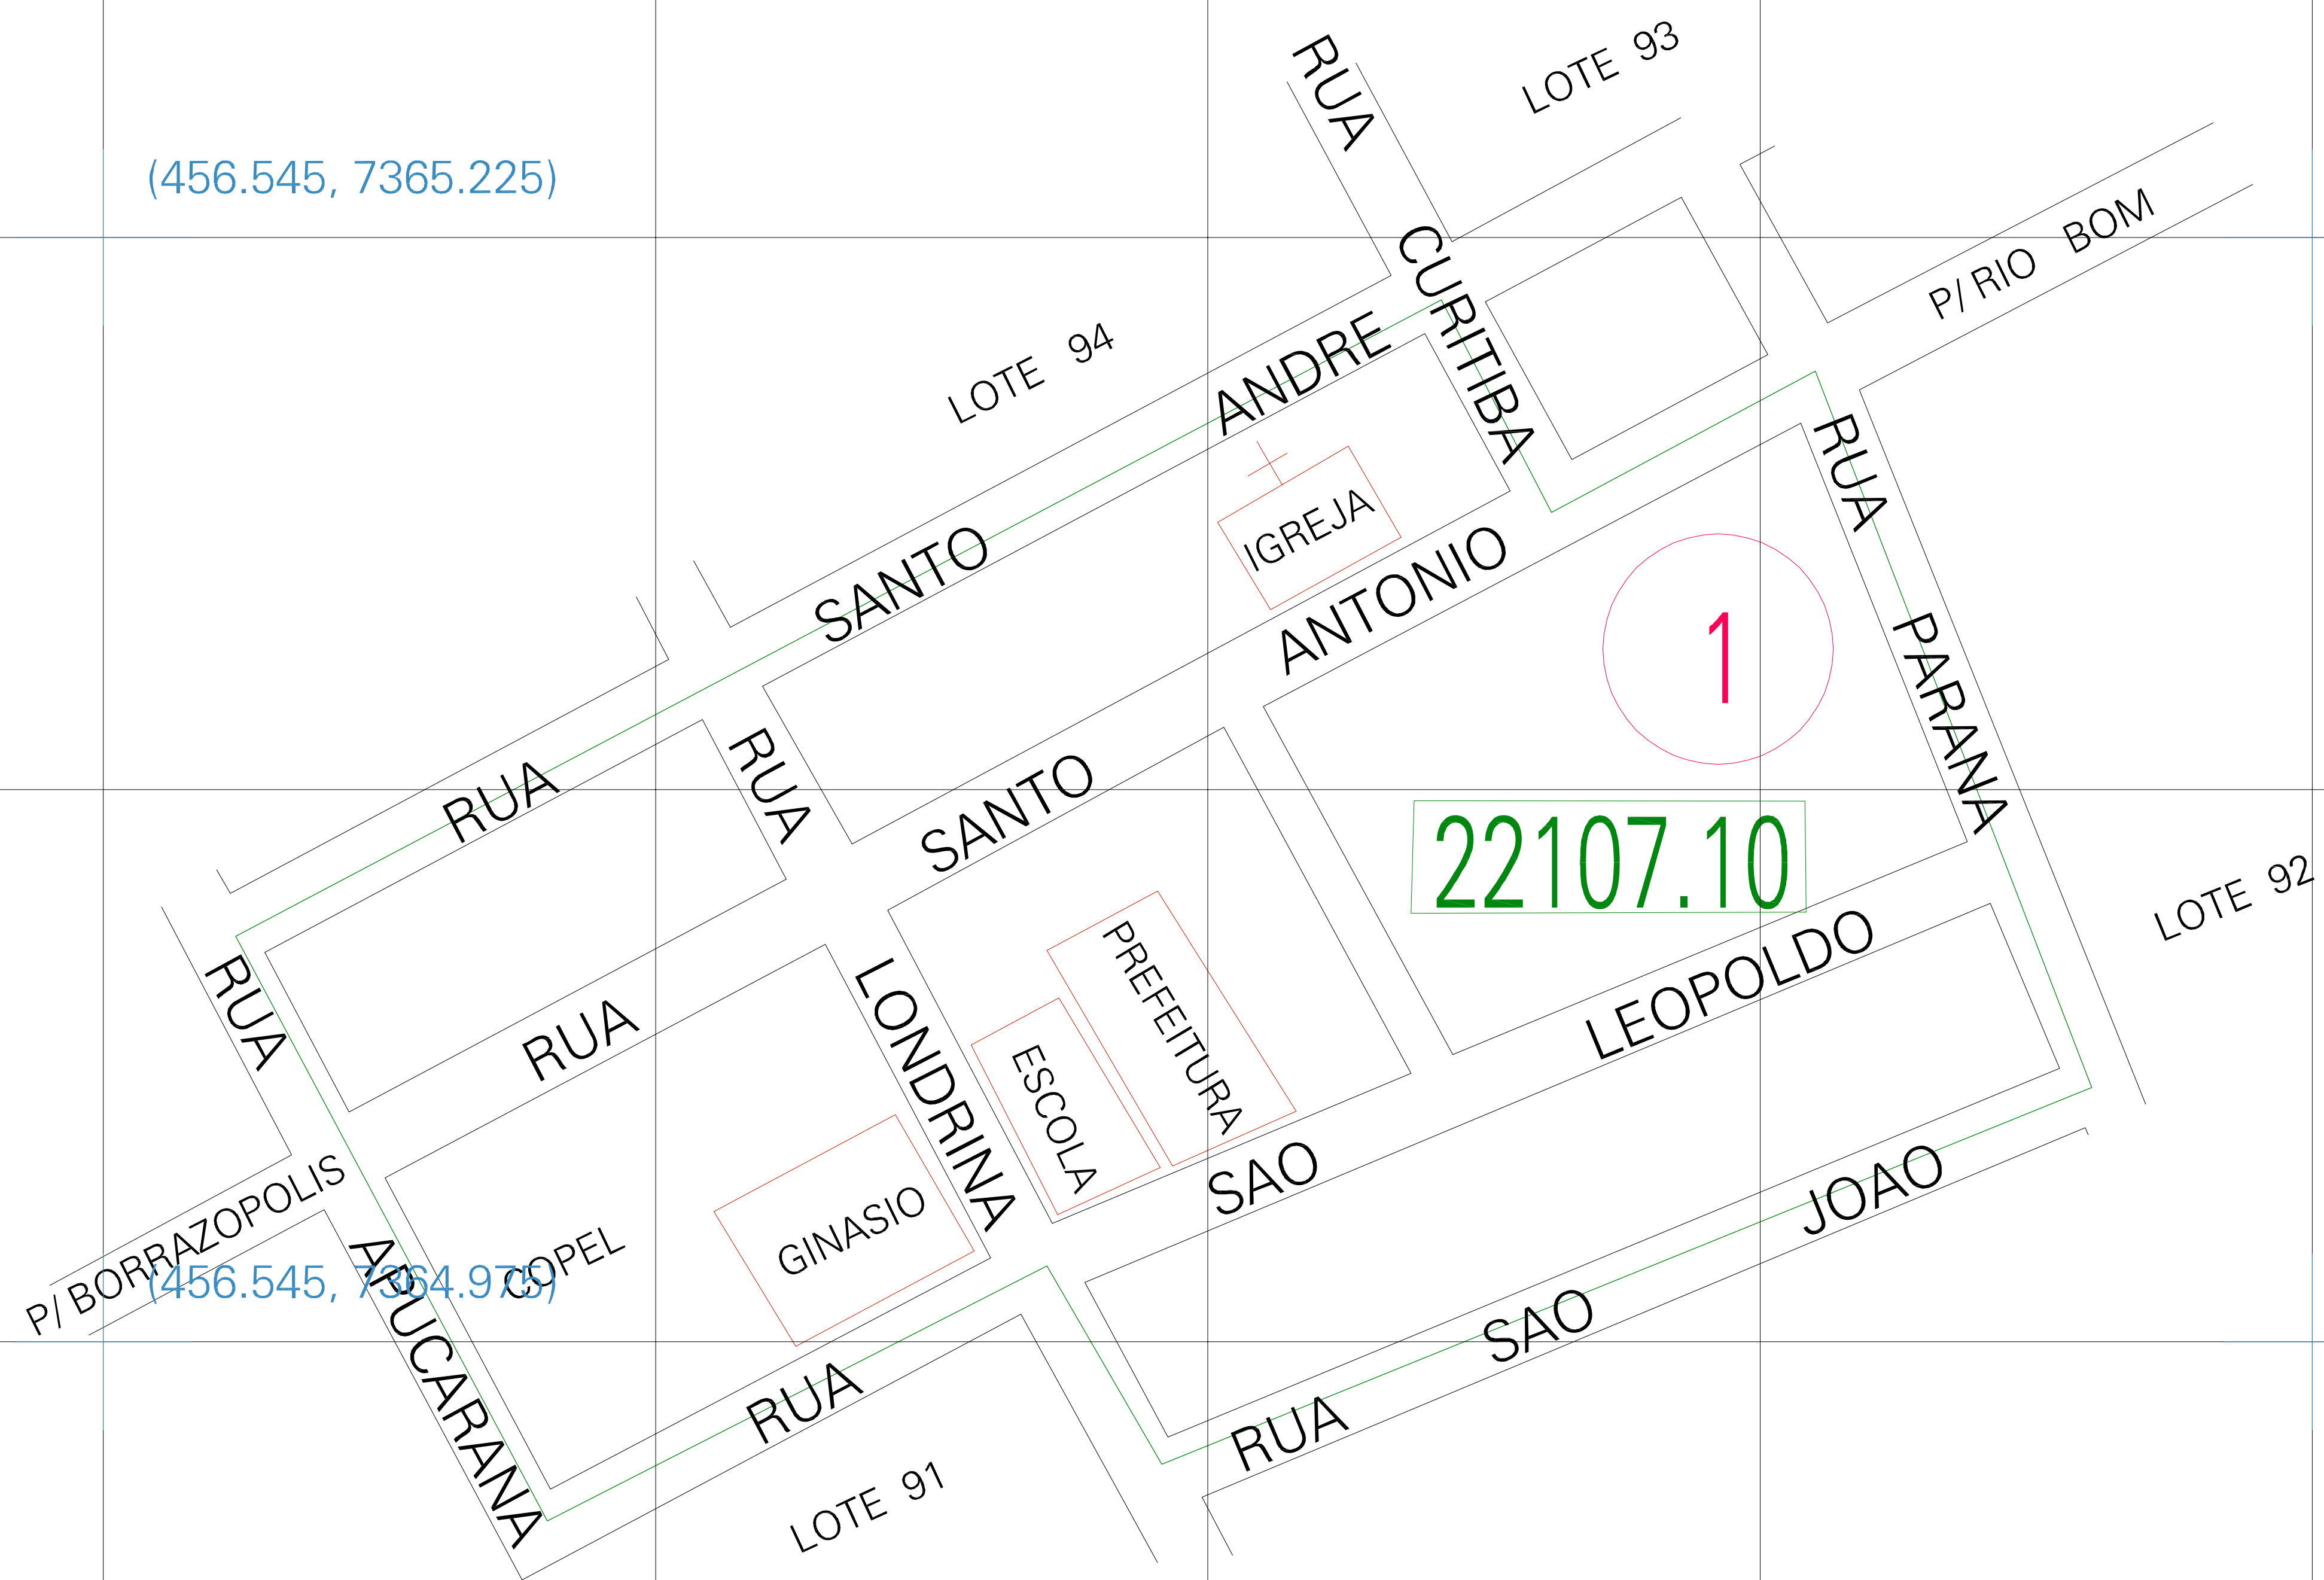

(01, 01) - 412210710

(456.545, 7365.225)

(457.045, 7365.225)

(456.545, 7364.975)

(457.045, 7364.975)

ESTADO DO PARANA
 Municipio: 41.22107
 RIO BOM
 Folha : 01 - 01
 Arquivo: 412210710.dgn
 Limites(km): (456.42, 7364.85) - (457.17, 7365.35)

- LEGENDA**
- LIMITES**
- Município ou Perímetro Urbano
 - Distrito
 - Subdistrito, RA, Zona ou similar
 - Bairro ou similar
 - Sector Constatário
- CODIGOS**
- 22306.05 Distrito (cod. do município + cod. do distrito)
 - 05.06 Subdistrito (cod. do distrito + cod. do subdistrito)
 - 003 Bairro (cod. do bairro no município)
 - 25 Sector (número do sector no distrito ou subdistrito)