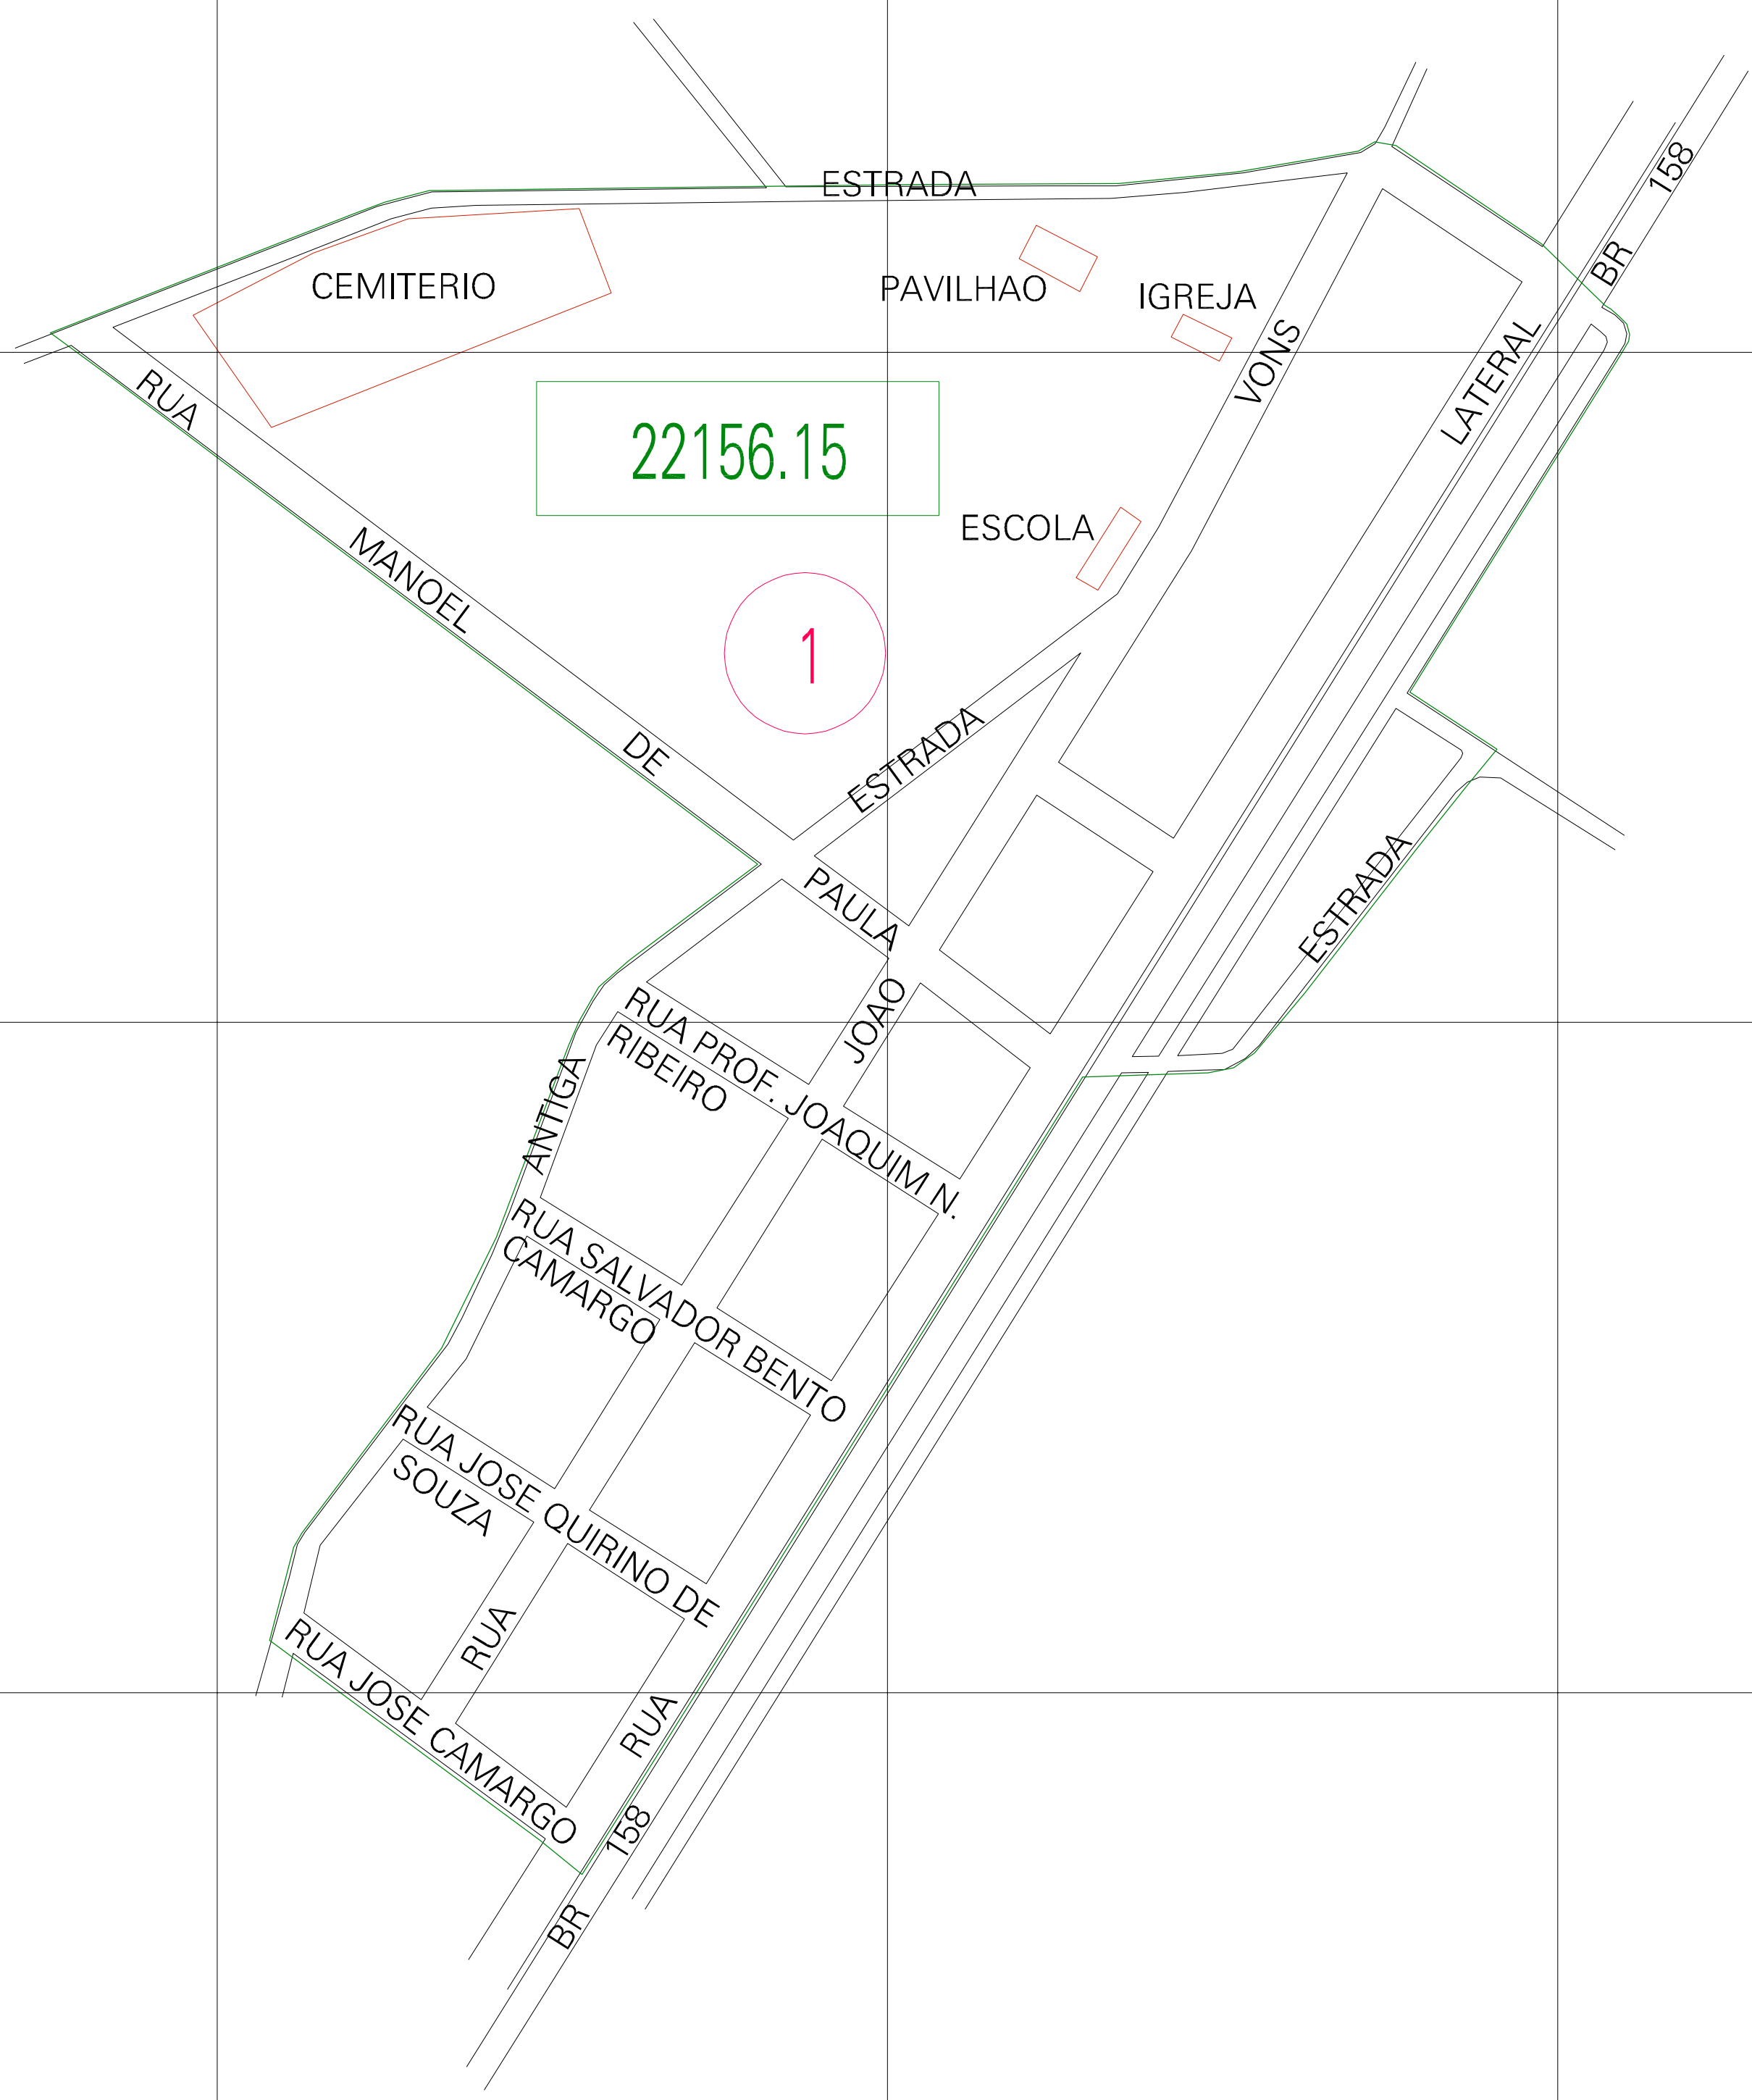

(349.2, 7182)

(350.2, 7182)

(349.2, 7181.5)

(350.2, 7181.5)

ESTADO DO PARANA
 Municipio: 41.22156
 RIO BONITO DO IGUAÇU
 Folha : 01 - 01
 Arquivo: 412215615.dgn
 Limites(km): (348.95, 7181.25) - (350.45, 7182.25)

- LEGENDA**
- LIMITES**
- Município ou Perimetro Urbano
 - Distrito
 - Subdistrito, RA, Zona ou similar
 - Bairro ou similar
 - Sector Censitário
- CODIGOS**
- 22306.05 Distrito (cod. do municipio + cod. do distrito)
 - 05.06 Subdistrito (cod. do distrito + cod. do subdistrito)
 - 003 Bairro (cod. do bairro no municipio)
 - 25 Sector (número do setor no distrito ou subdistrito)