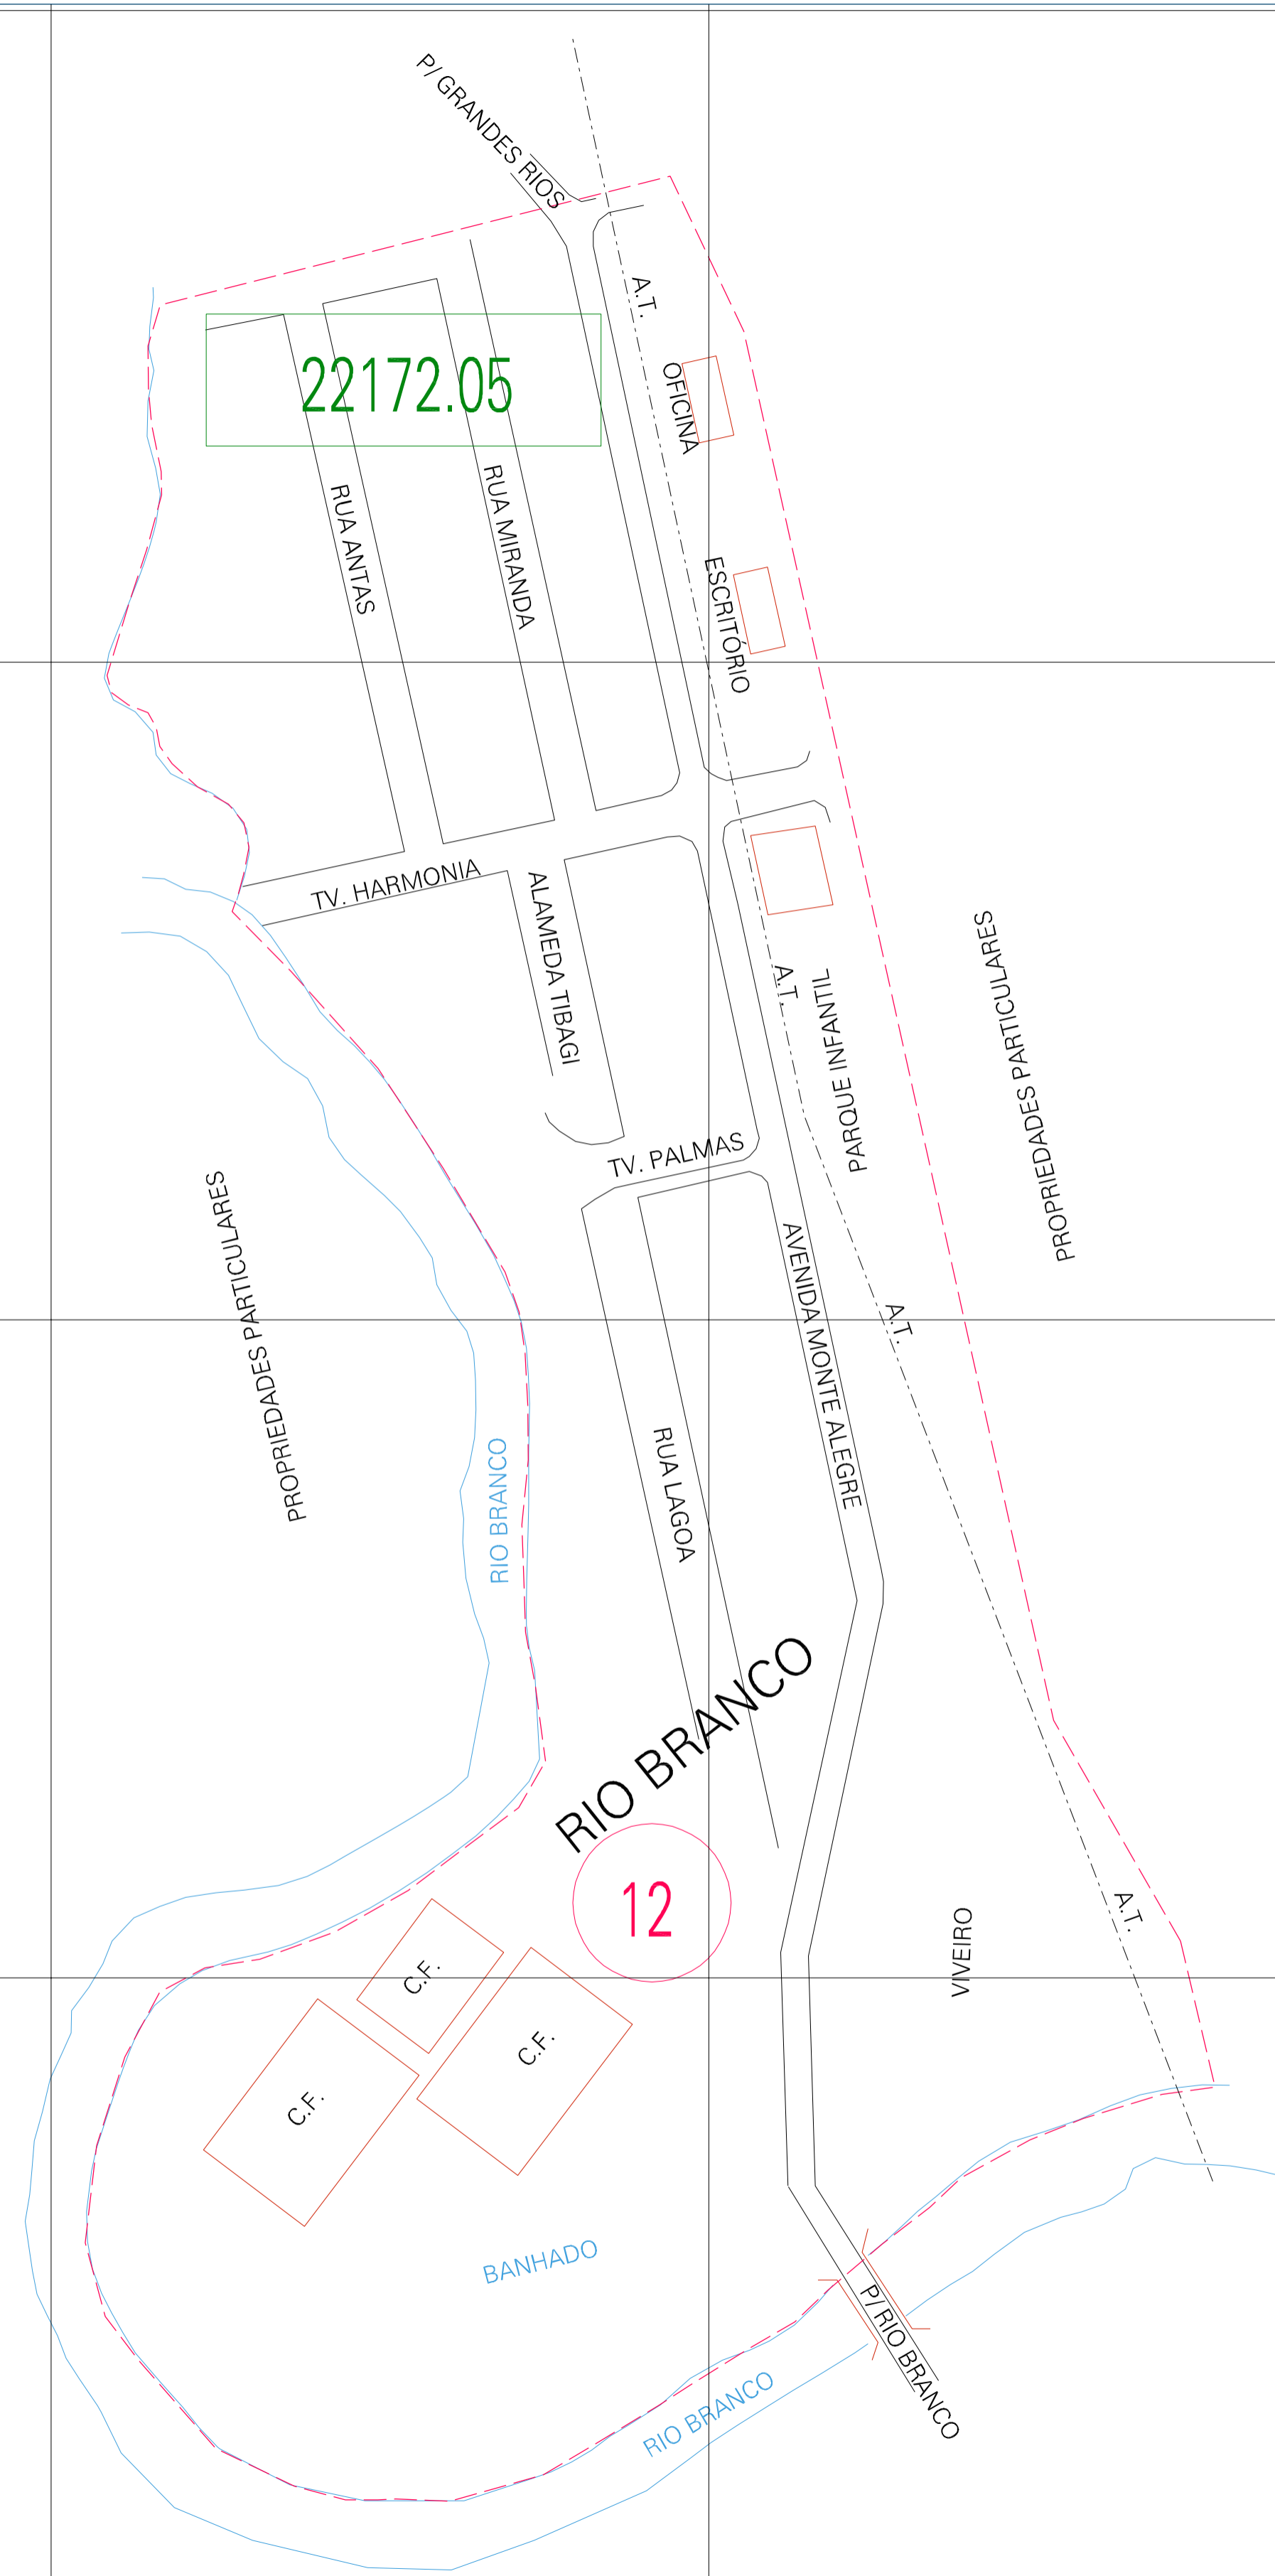

(467.18, 7311.68)

(468.18, 7311.68)

(467.18, 7311.18)

(468.18, 7311.18)

ESTADO DO PARANA  
 Município: 41.22172  
 RIO BRANCO DO IVAÍ  
 Folha : 01 - 01  
 Arquivo: 412217200001.dgn  
 Limites(km): (466.93, 7310.93) - (468.43, 7311.93)

- LEGENDA**
- LIMITES**
- Município ou Perímetro Urbano
  - Distrito
  - Subdistrito, RA, Zona ou similar
  - Bairro ou similar
  - Sector Censitário
- CODIGOS**
- 22306.05 Distrito (cod. do município + cod. do distrito)
  - 05.06 Subdistrito (cod. do distrito + cod. do subdistrito)
  - 003 Bairro (cod. do bairro no município)
  - 25 Sector (número do setor no distrito ou subdistrito)