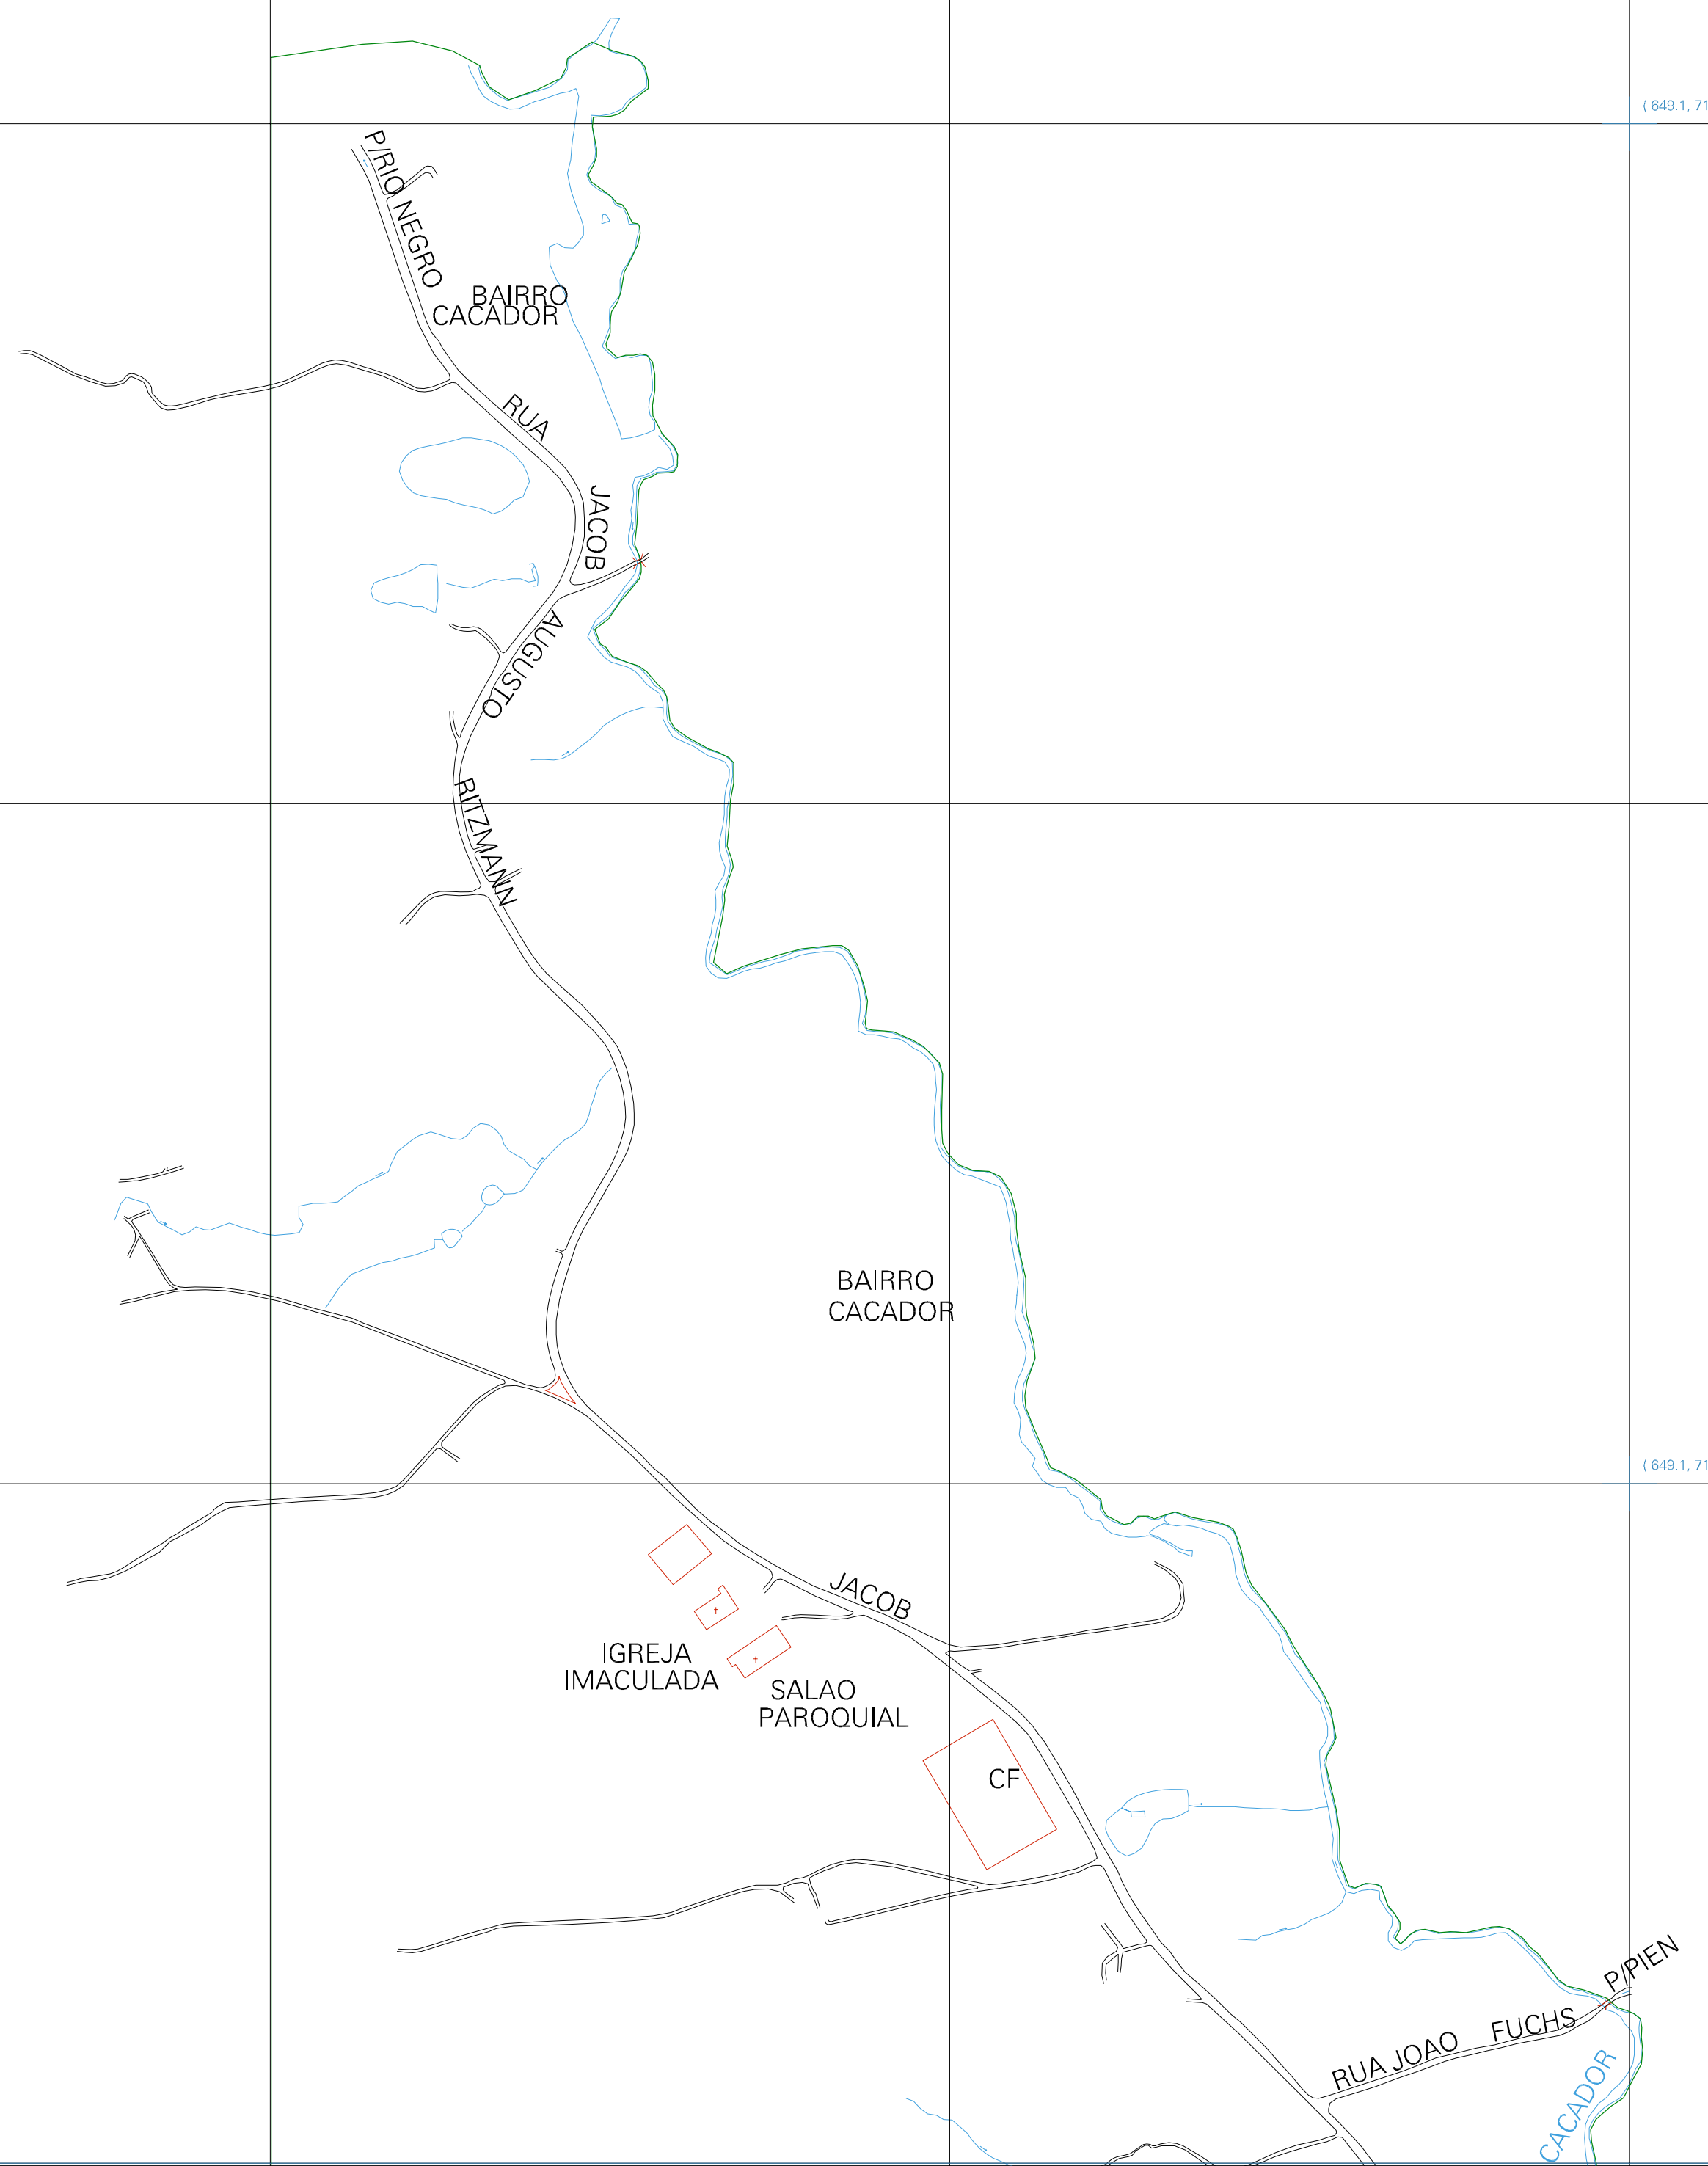

( 647.1, 7111.7)

( 649.1, 7111.7)

( 647.1, 7110.7)

( 649.1, 7110.7)

ESTADO DO PARANA  
 Município: 41.22305  
 RIO NEGRO  
 Folha : 01 - 01

Arquivo: 4122305au1.dgn  
 Limites(km): ( 646.6, 7110.2) - ( 649.6, 7112.2)

LEGENDA

- LIMITES**
- Município ou Perimetro Urbano
  - Distrito
  - Subdistrito, RA, Zona ou similar
  - Bairro ou similar
  - Setor Censitário
- CODIGOS**
- 22306.05 Distrito (cod. do município + cod. do distrito)
  - 05.08 Subdistrito (cod. do distrito + cod. do subdistrito)
  - 003 Bairro (cod. do bairro no município)
  - 25 Setor (número do setor no distrito ou subdistrito)

Articulação de Folhas

MAPA URBANO DIGITAL  
 FOLHA A1