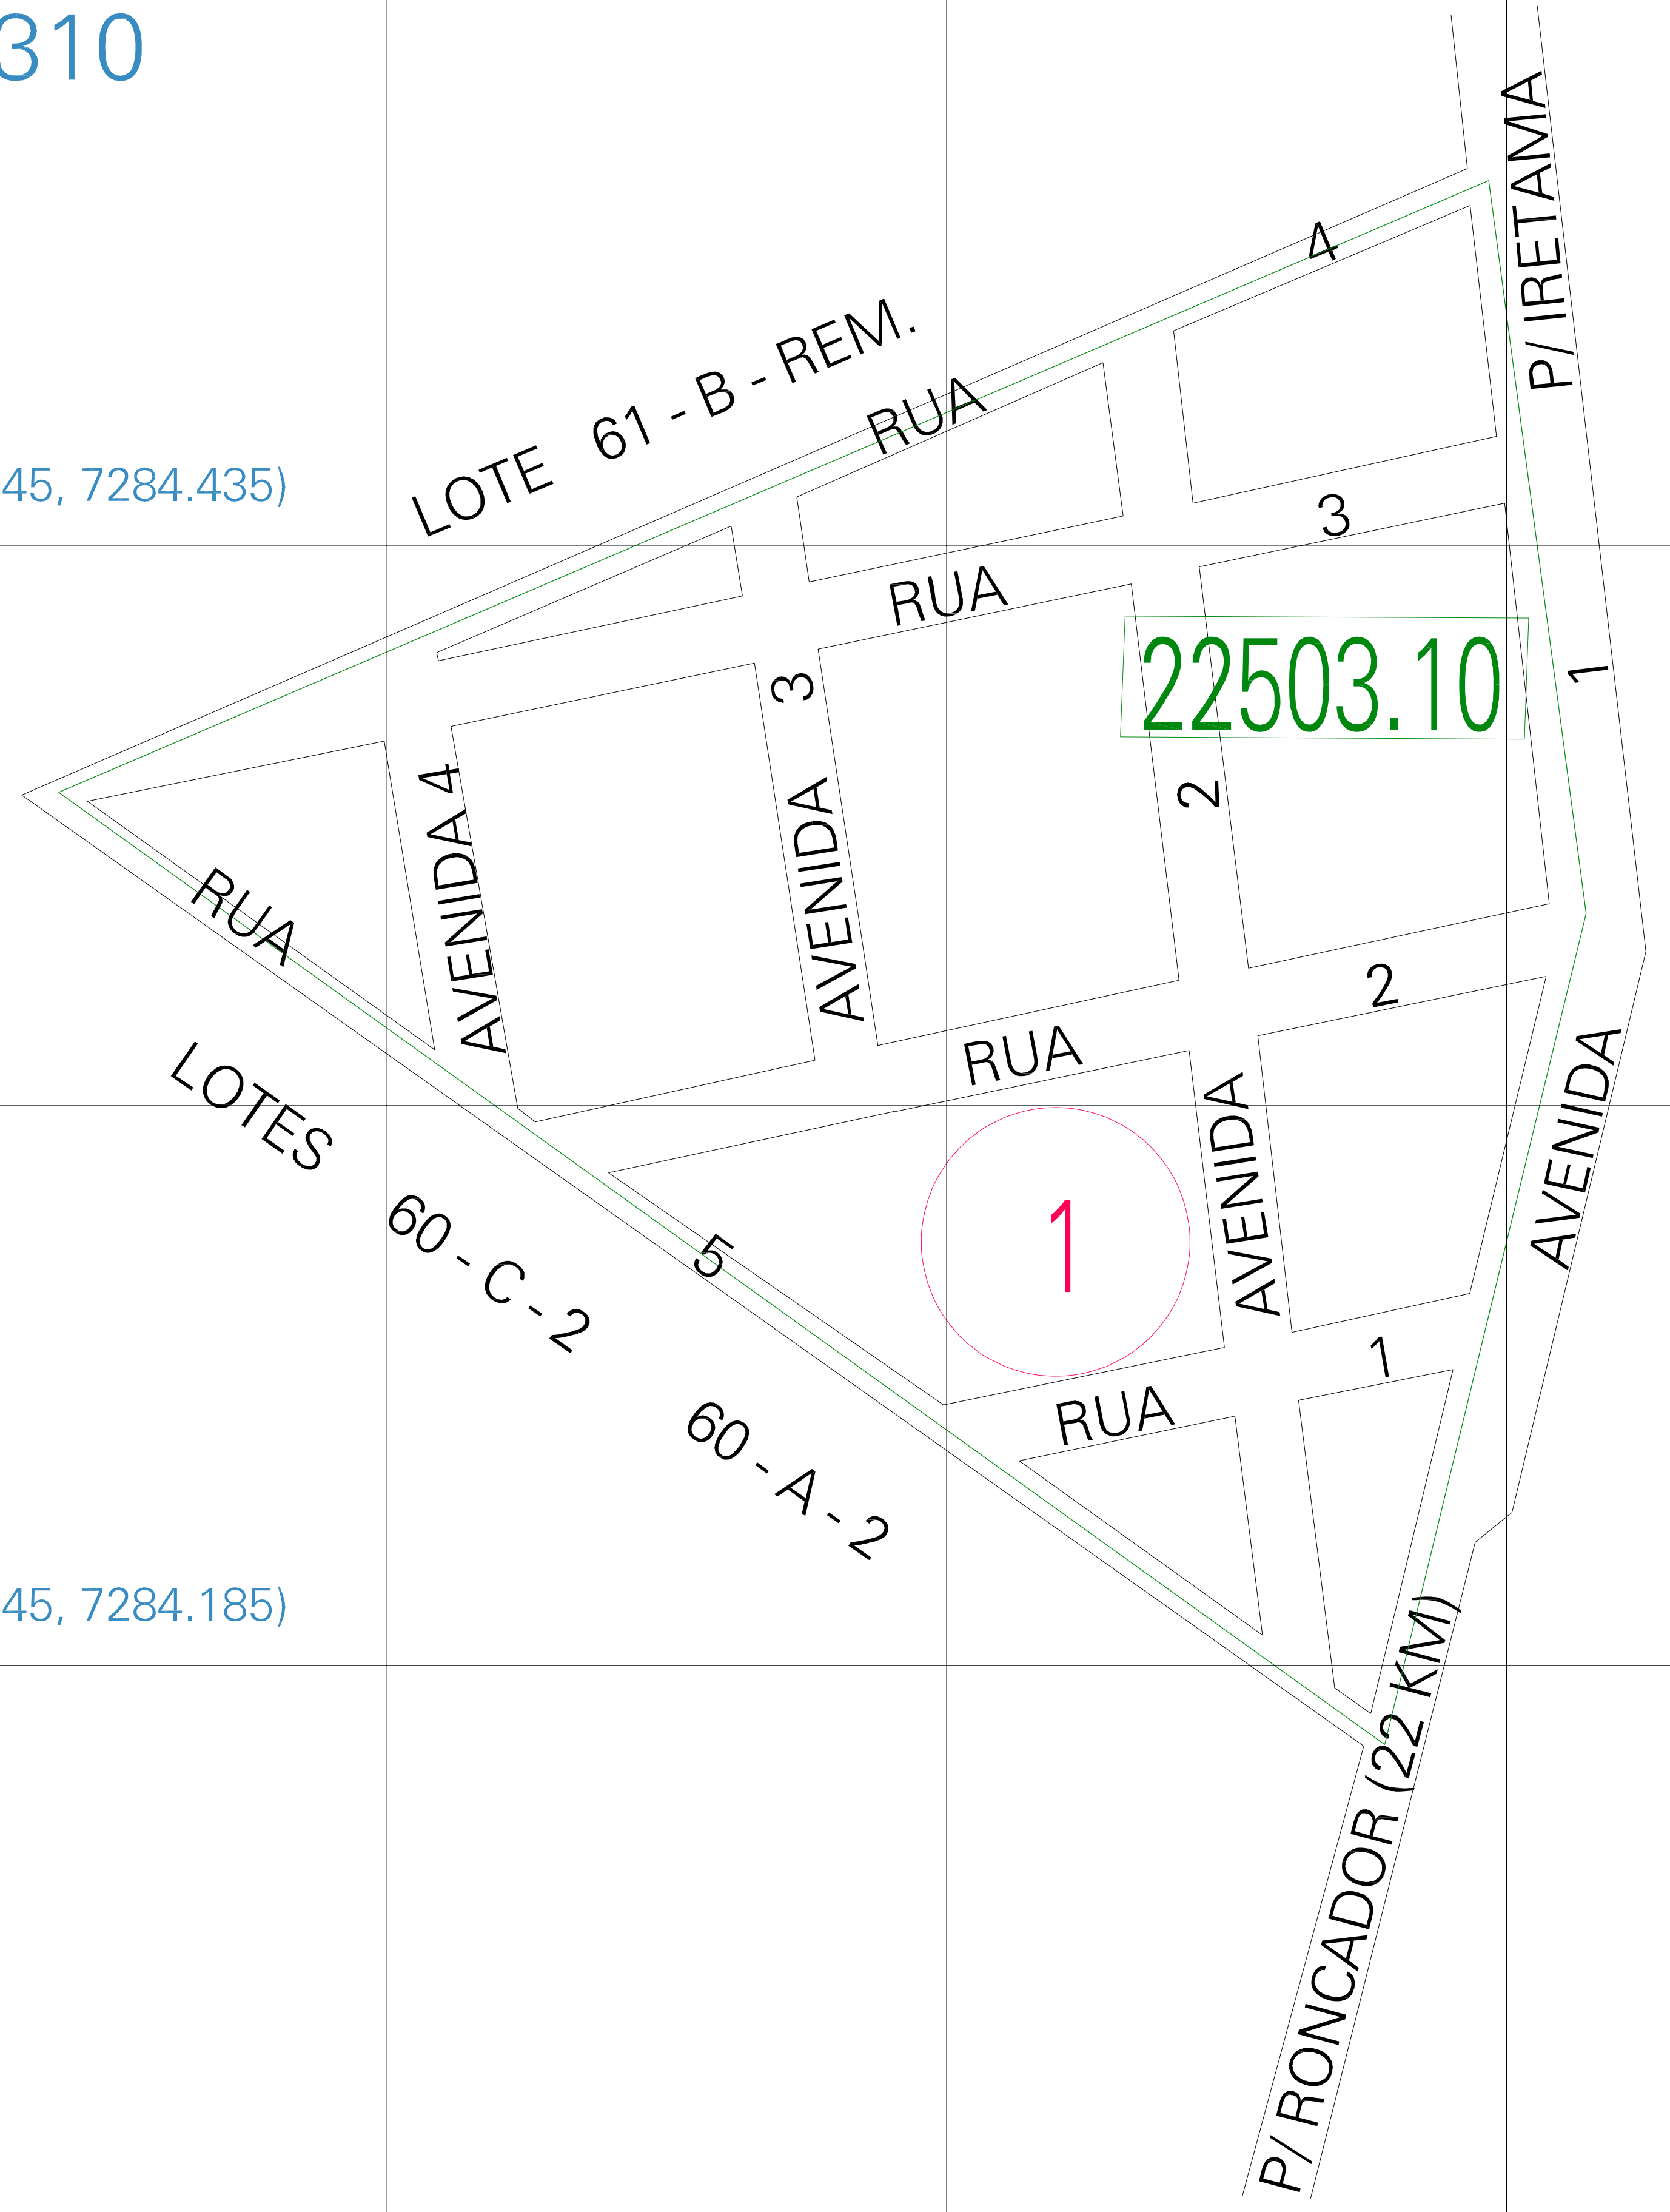

(01, 01) - 412250310

(387.845, 7284.435)

(388.345, 7284.435)

(387.845, 7284.185)

(388.345, 7284.185)

ESTADO DO PARANA
 Município: 41.22503
 RONCADOR
 Folha : 01 - 01
 Arquivo: 412250310.dgn
 Limite(km): (387.72, 7284.06) - (388.47, 7284.56)

- LEGENDA**
- LIMITES**
- Município ou Perímetro Urbano
 - Distrito
 - Subdistrito, RA, Zona ou similar
 - Bairro ou similar
 - Sector Censitário
- CODIGOS**
- 22306.05 Distrito (cod. do município + cod. do distrito)
 - 05.06 Subdistrito (cod. do distrito + cod. do subdistrito)
 - 003 Bairro (cod. do bairro no município)
 - 25 Sector (número do setor no distrito ou subdistrito)