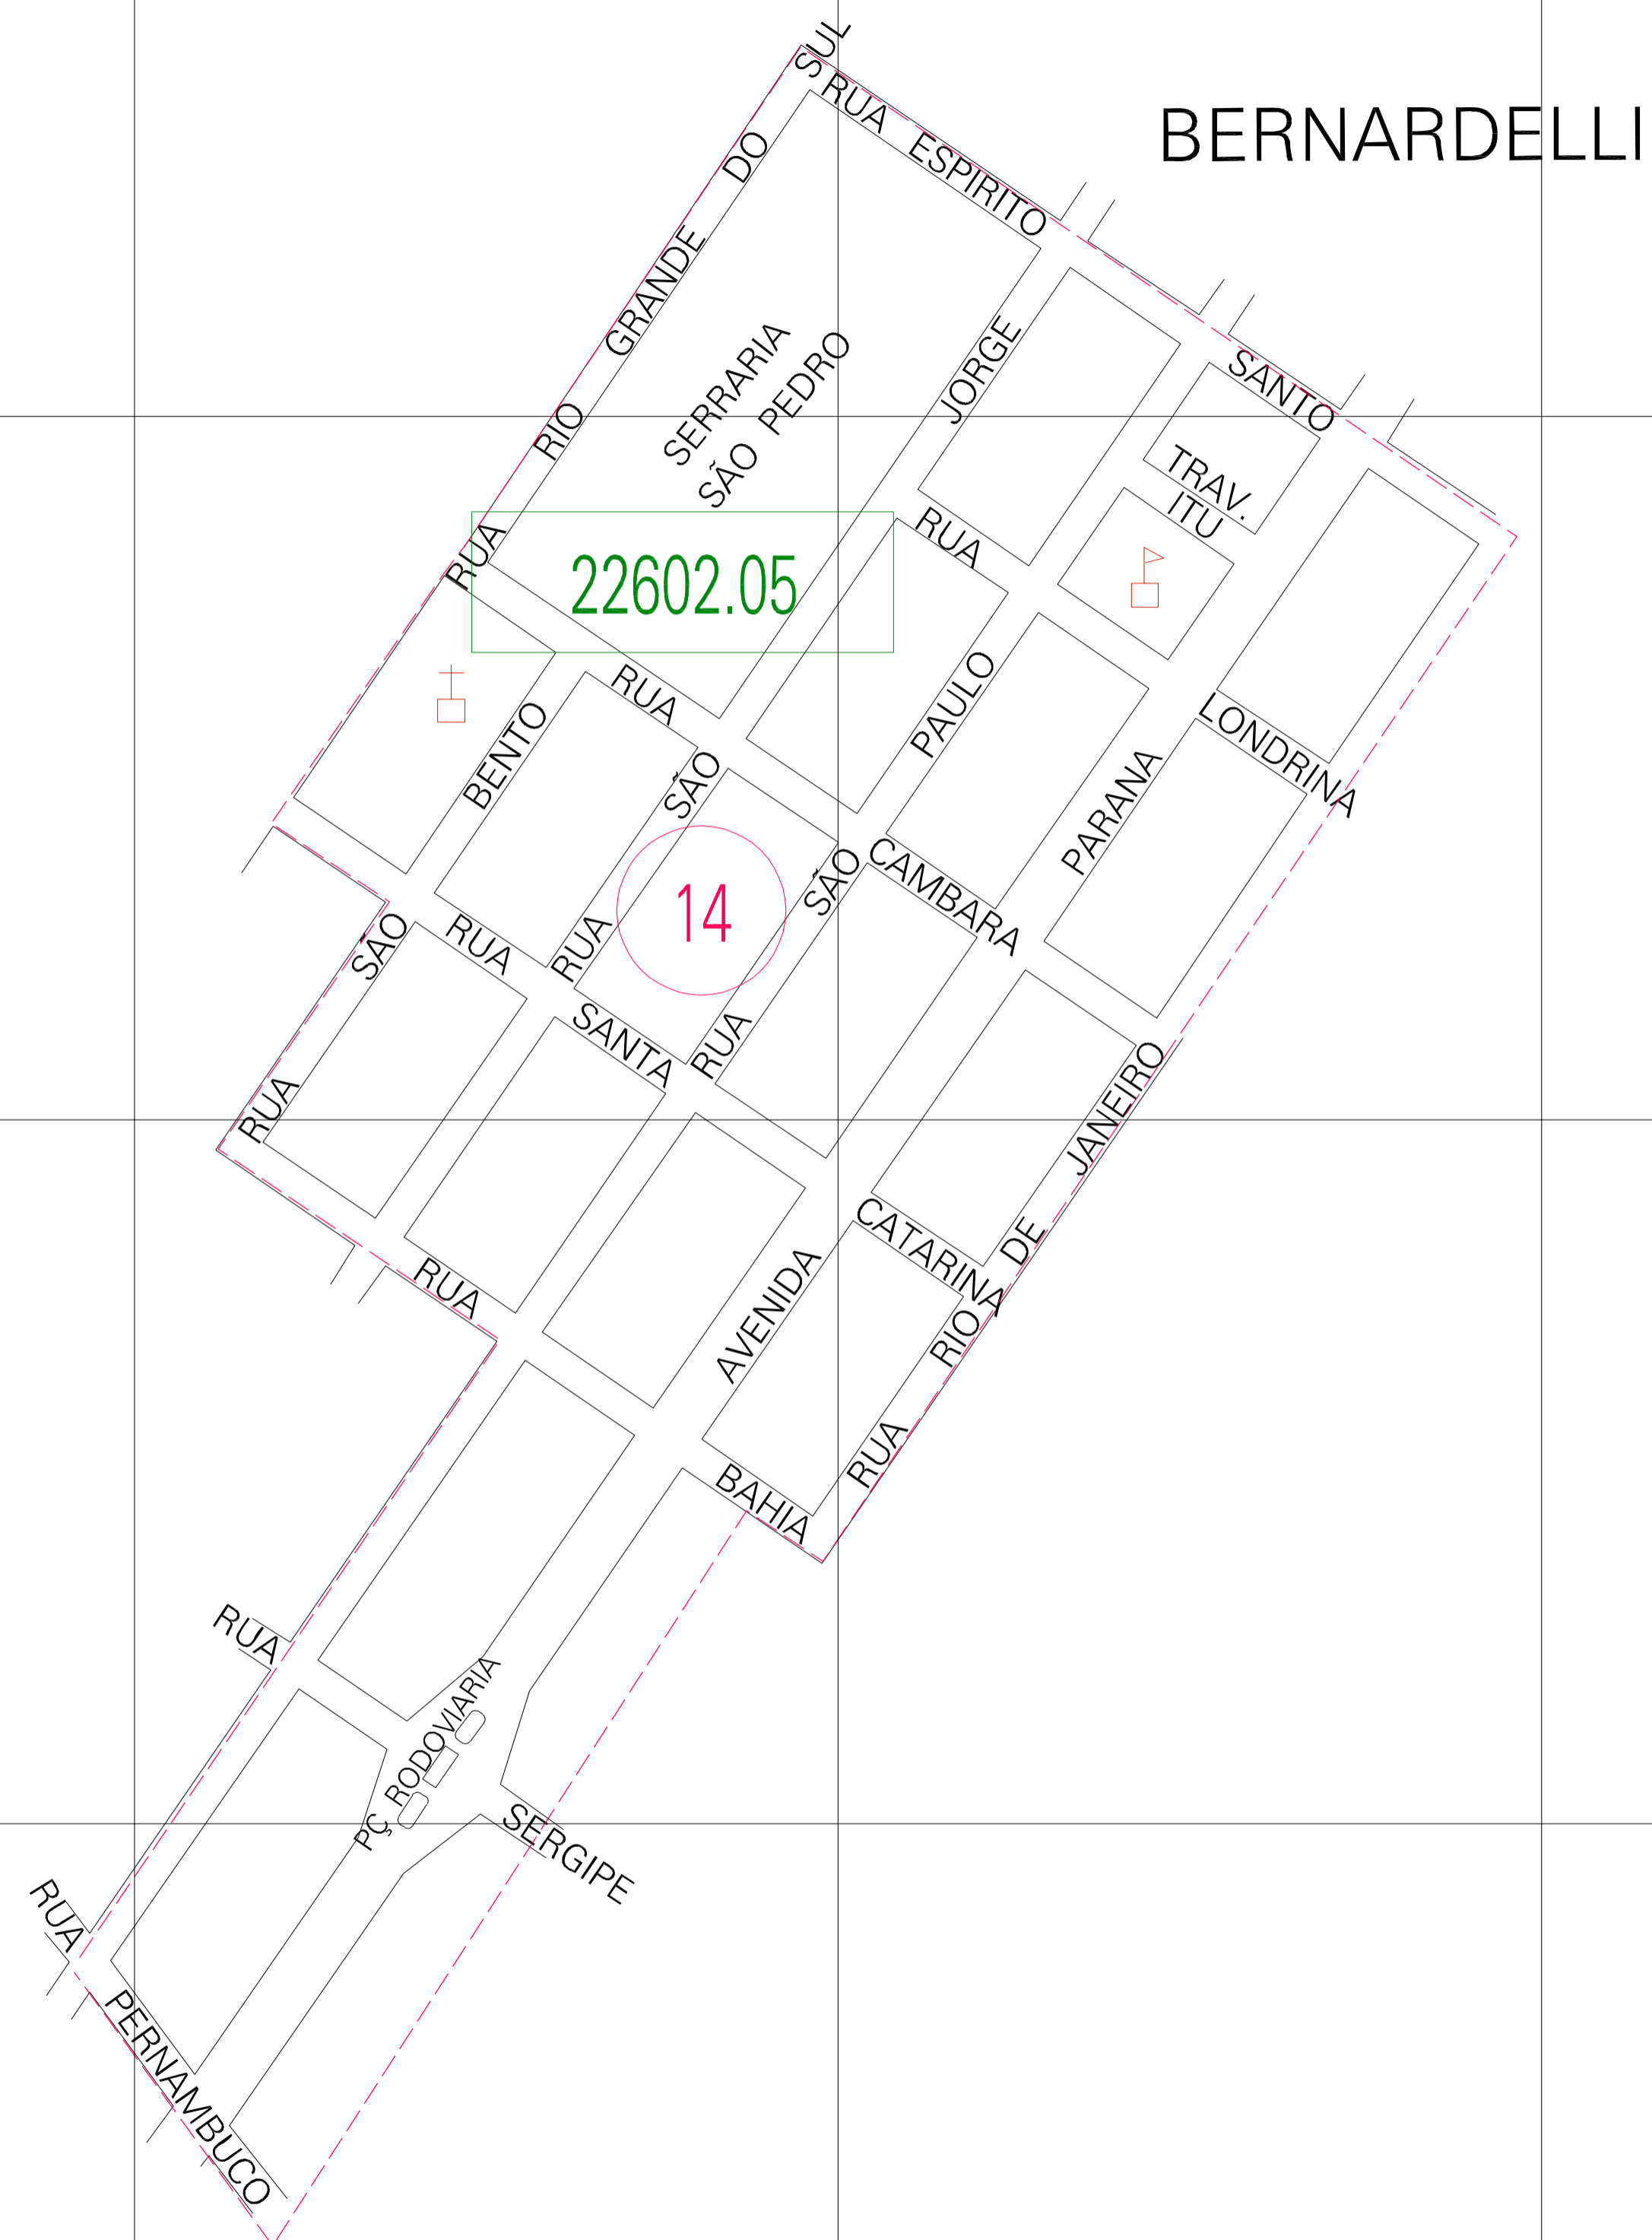

(311.35, 7393.3)

(312.35, 7393.3)

(311.35, 7392.8)

(312.35, 7392.8)

ESTADO DO PARANA

Município: 41.22602

RONDON

Folha : 01 - 01

Arquivo: 412260200001.dgn  
Limites(km): ( 311.1, 7392.55) - ( 312.6, 7393.55)

LEGENDA

- LIMITES
- Município ou Perimetro Urbano
  - - - Distrito
  - - - Subdistrito, RA, Zona ou similar
  - - - Bairro ou similar
  - - - Setor Censitário

- CODIGOS
- 22306.05 Distrito (cod. do município + cod. do distrito)
  - 05.06 Subdistrito (cod. do distrito + cod. do subdistrito)
  - 003 Bairro (cod. do bairro no município)
  - 25 Setor (número do setor no distrito ou subdistrito)