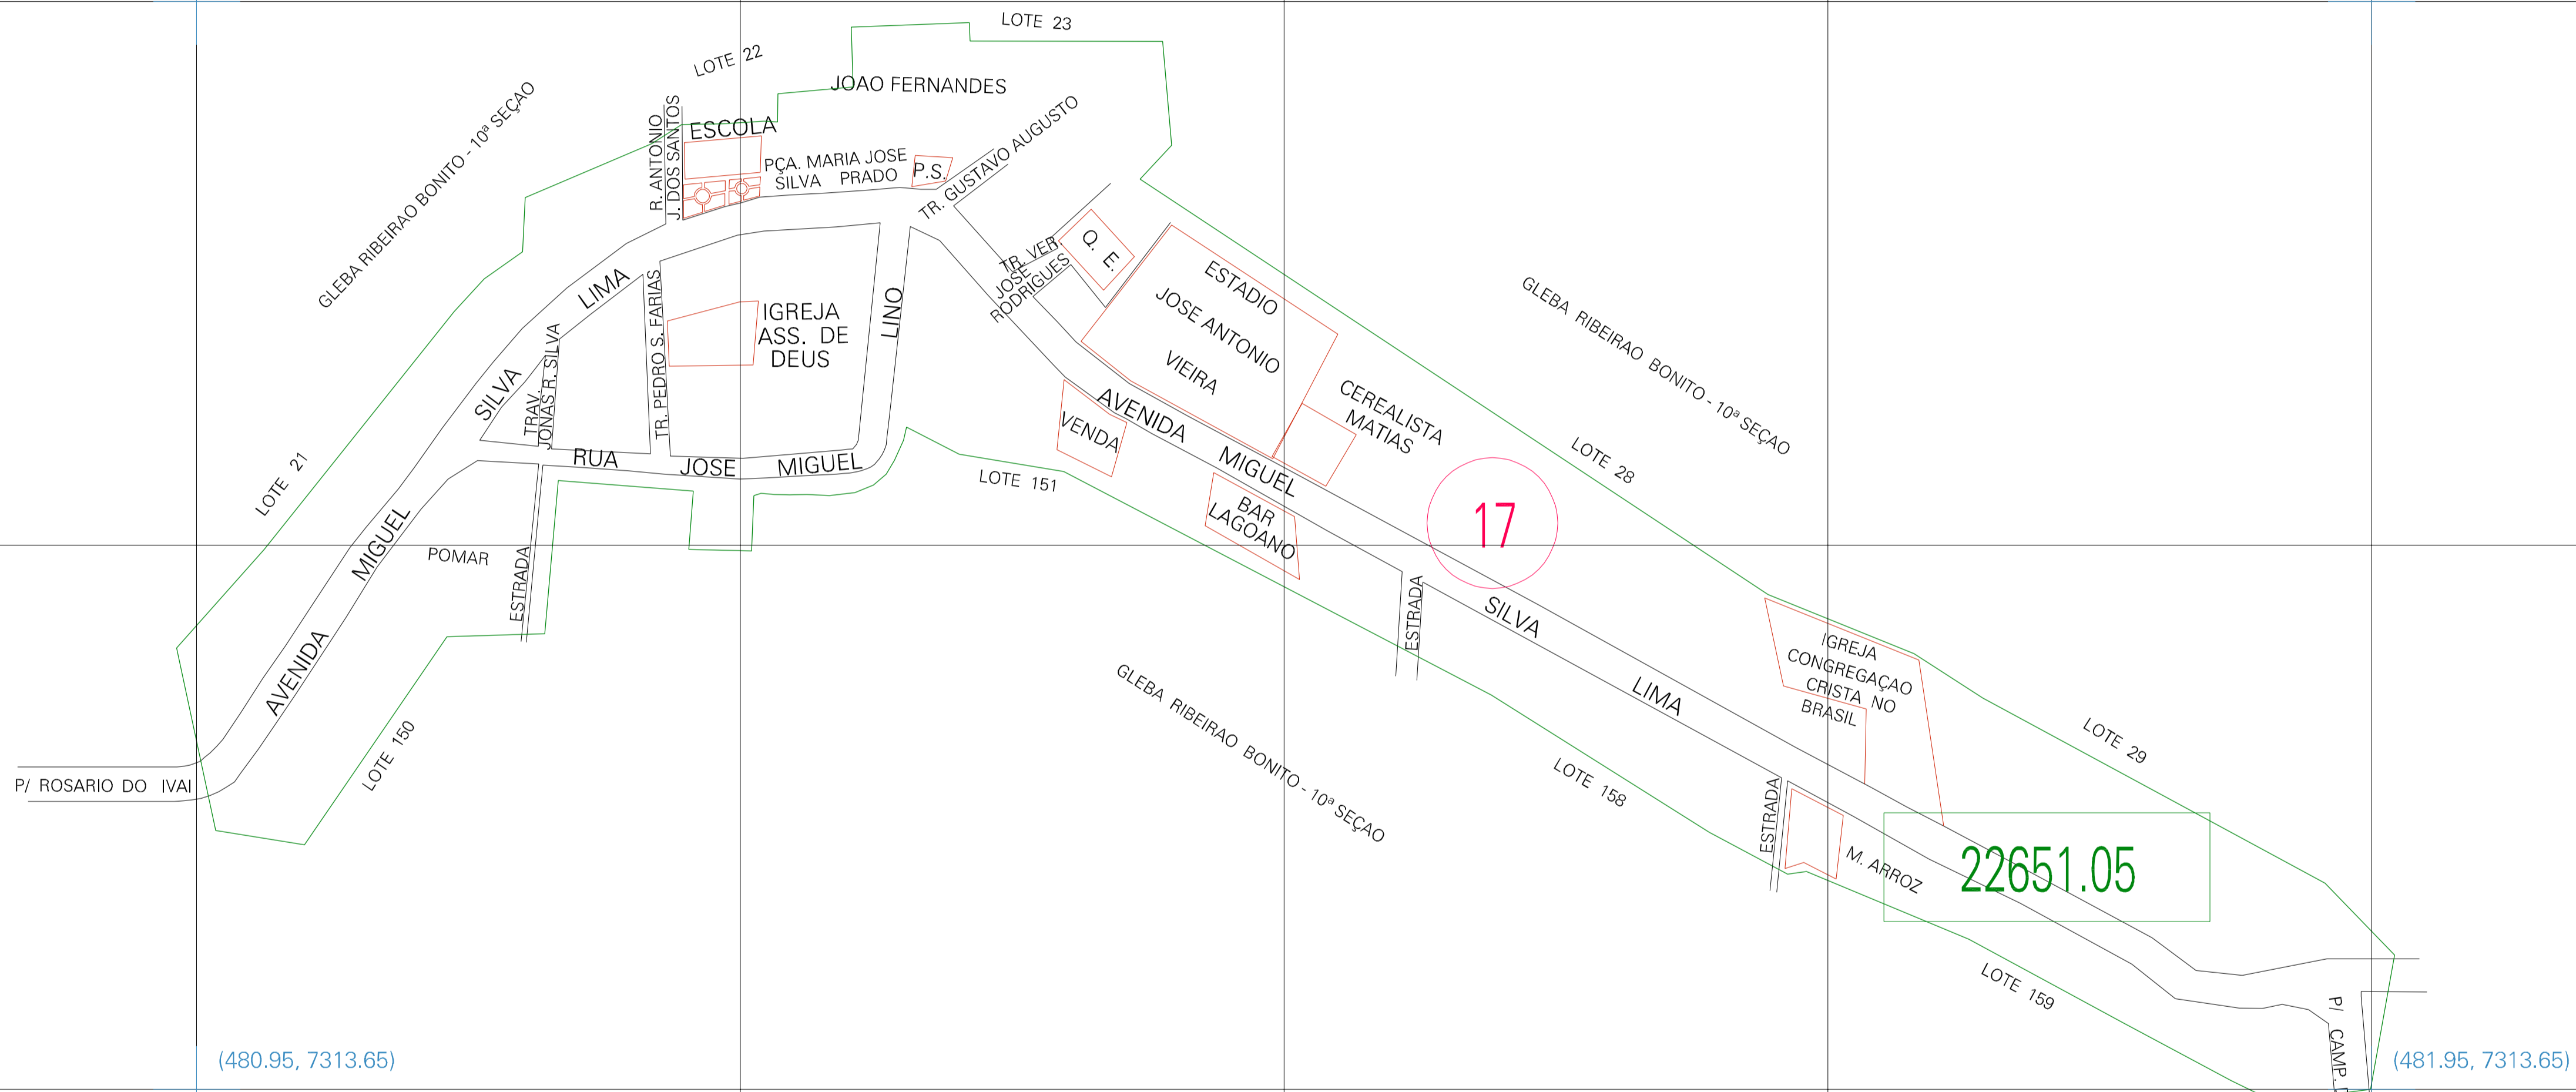

(480.95, 7314.15)

(481.95, 7314.15)

ESTADO DO PARANA
 Município: 41.22651
 ROSÁRIO DO IVAÍ
 Folha : 01 - 01

Arquivo: 4122651au1.dgn
 Limites(km): (480.7, 7313.4) - (482.2, 7314.4)

LEGENDA

LIMITES

- Município ou Perímetro Urbano
- Distrito
- Subdistrito, RA, Zona ou similar
- Bairro ou similar
- Sector Censitário

CODIGOS

- 22306.05 Distrito (cod. do município + cod. do distrito)
- 05.06 Subdistrito (cod. do distrito + cod. do subdistrito)
- 003 Bairro (cod. do bairro no município)
- 25 Sector (número do setor no distrito ou subdistrito)