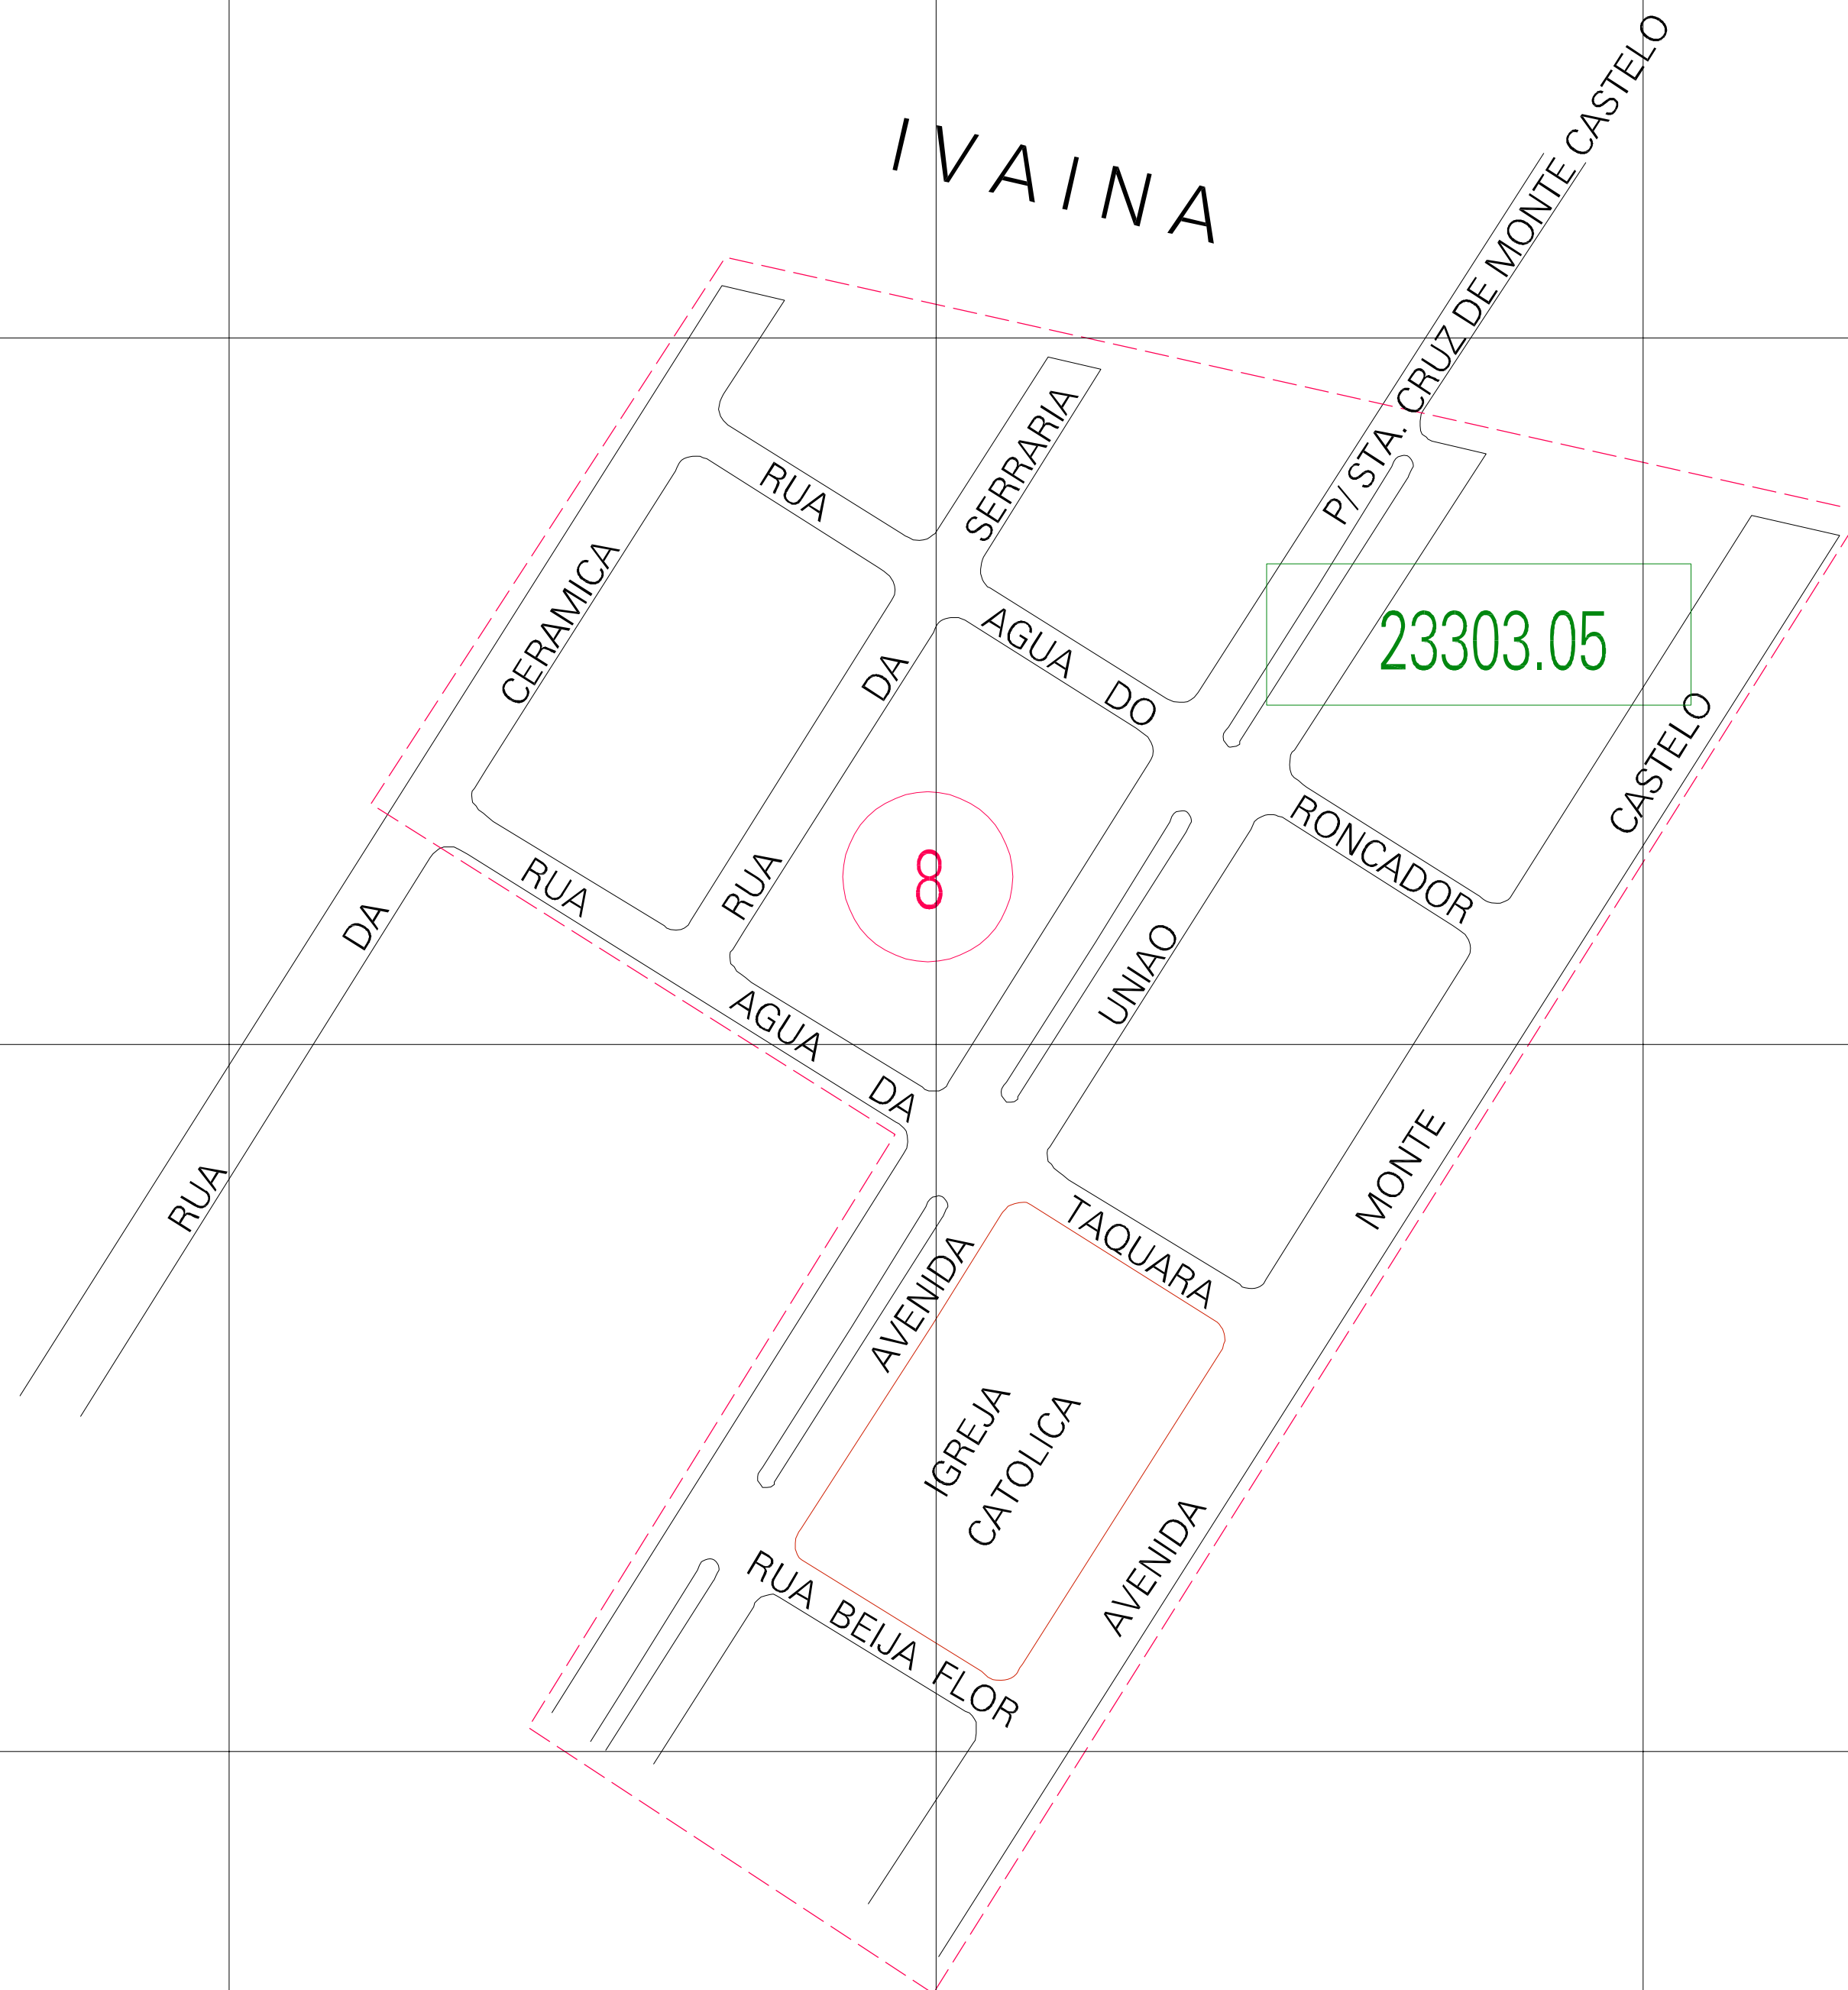

(259.2, 7445.9)

(260.2, 7445.9)

(259.2, 7445.4)

(260.2, 7445.4)

ESTADO DO PARANA
 Municipio: 41.23303
 SANTA CRUZ DE MONTE CASTELO
 Folha : 01 - 01
 Arquivo: 412330300001.dgn
 Limites(km): (258.95, 7445.15) - (260.45, 7446.15)

- LEGENDA**
- LIMITES**
- Município ou Perimetro Urbano
 - - - Distrito
 - - - Subdistrito, RA, Zona ou similar
 - - - Bairro ou similar
 - - - Setor Censitário
- CODIGOS**
- 23303.05 Distrito (cod. do municipio + cod. do distrito)
 - 05.06 Subdistrito (cod. do distrito + cod. do subdistrito)
 - 003 Bairro (cod. do bairro no municipio)
 - 25 Setor (número do setor no distrito ou subdistrito)

MAPA URBANO DIGITAL
FOLHA A1