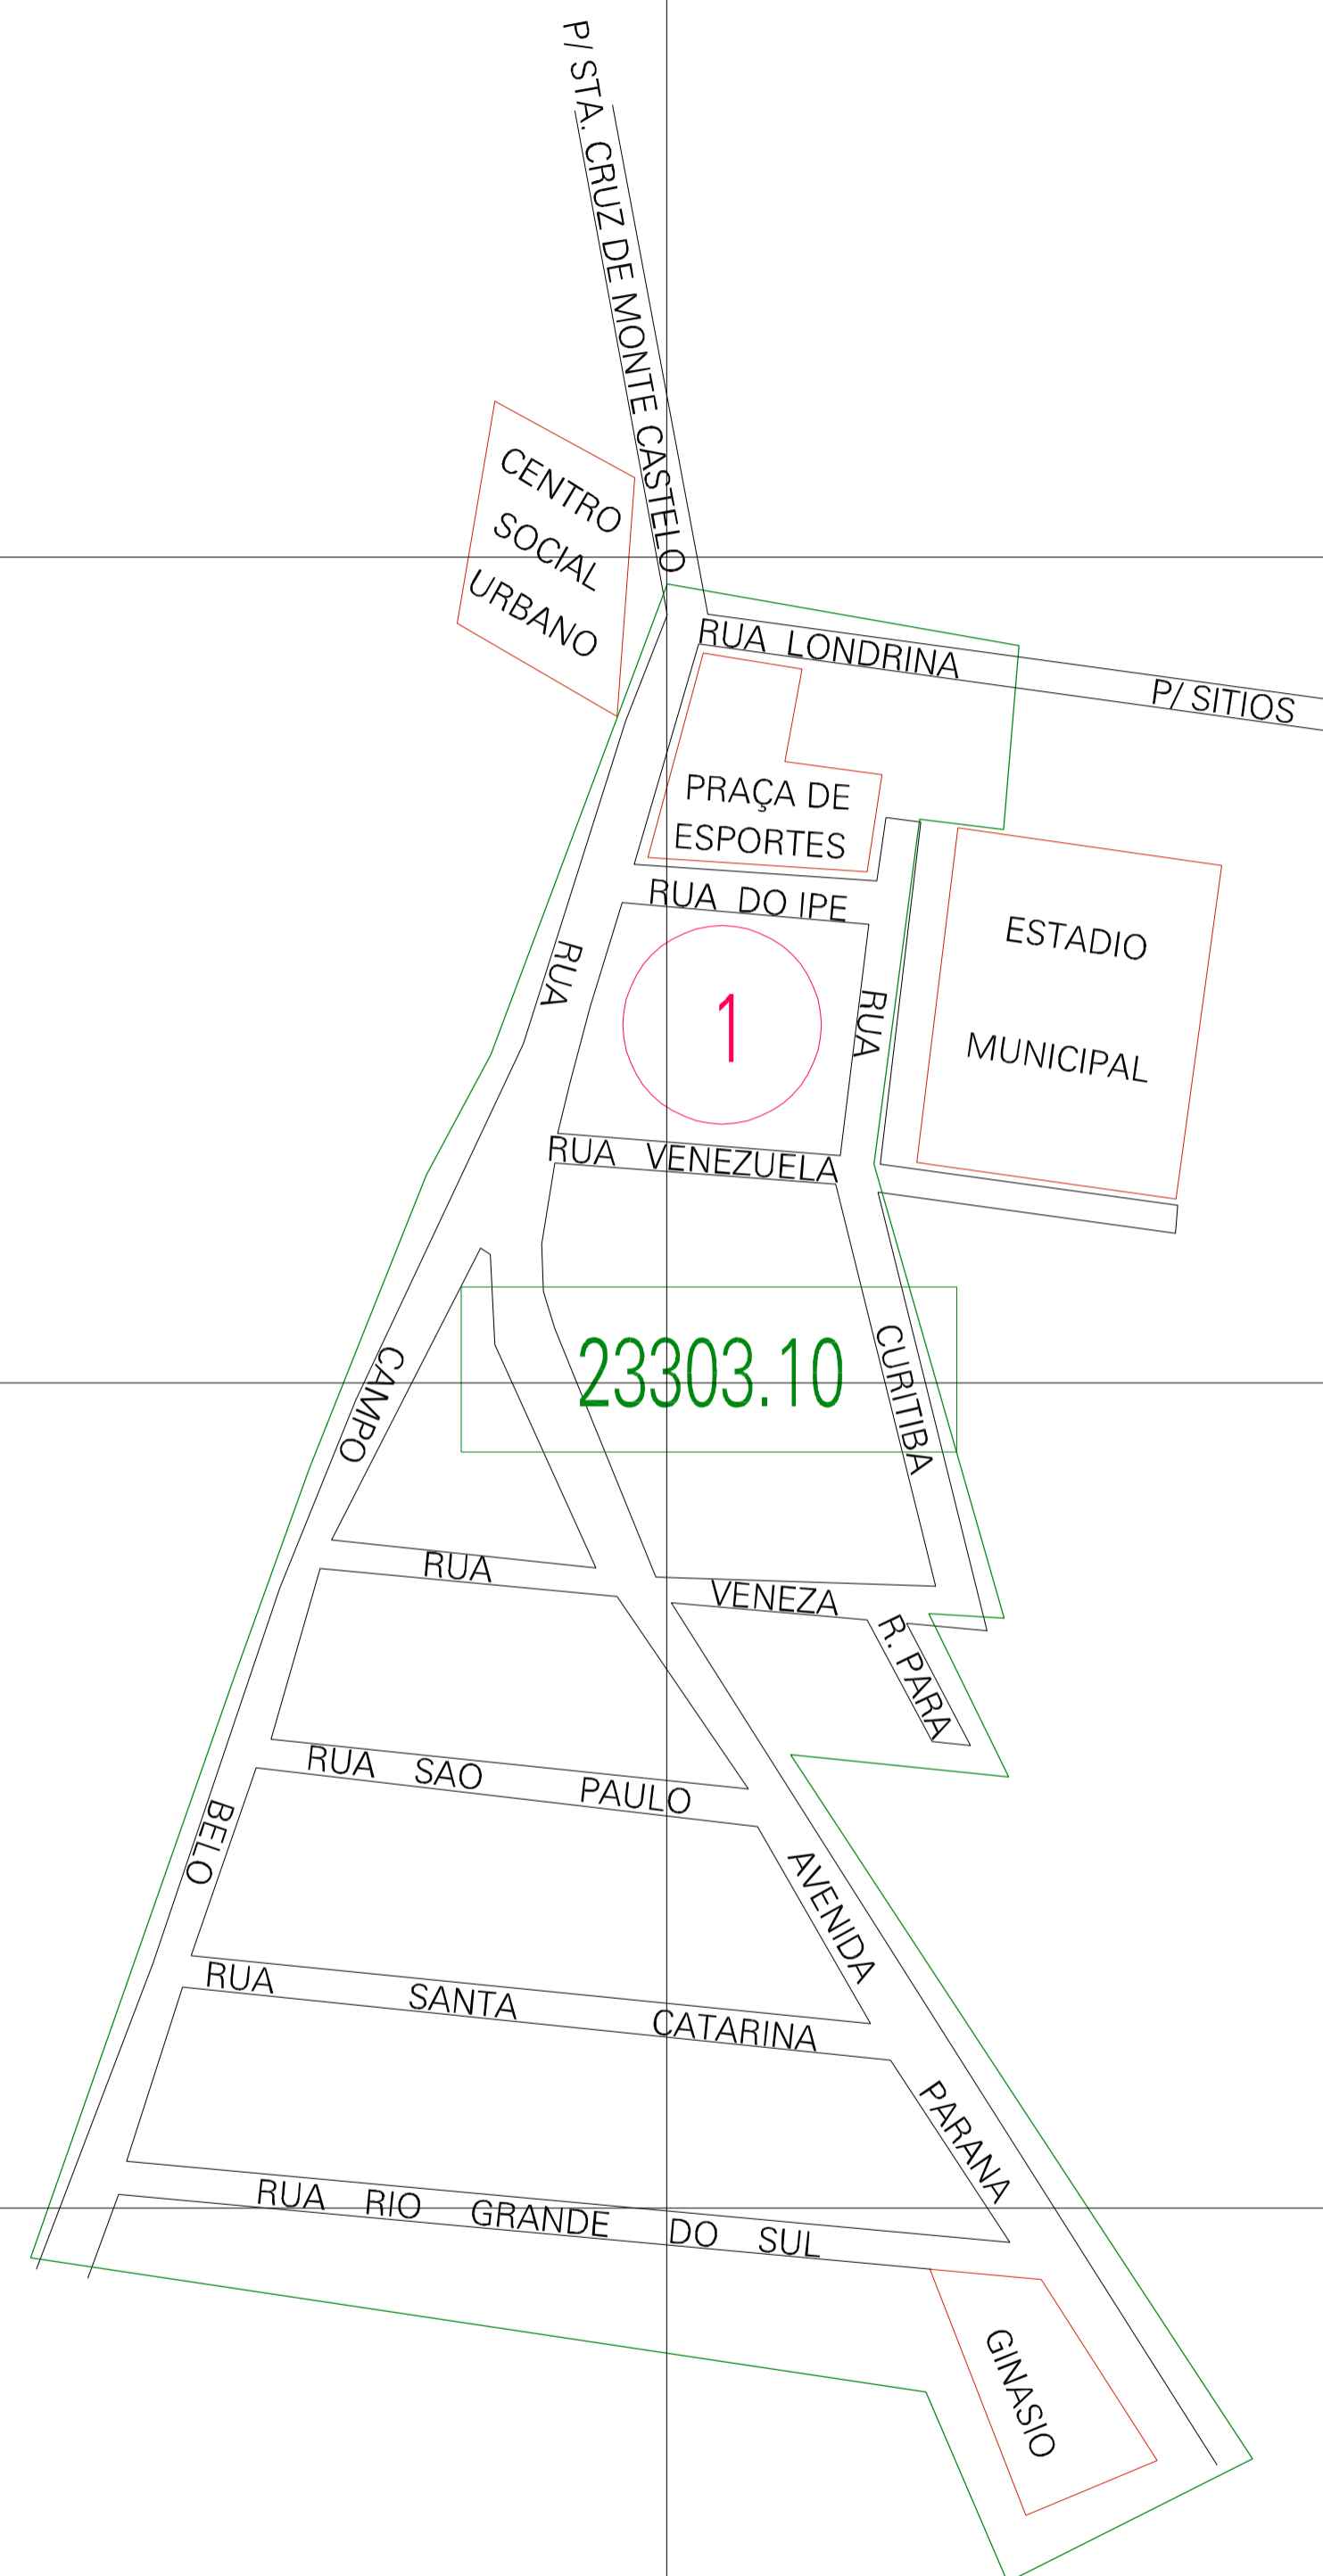

(256.95, 7437.05)

(257.95, 7437.05)

(256.95, 7436.55)

(257.95, 7436.55)

ESTADO DO PARANA  
 Município: 41.23303  
 SANTA CRUZ DE MONTE CASTELO

Folha : 01 - 01

Arquivo: 412330310.dgn  
 Limites(km): ( 256.7, 7436.3) - ( 258.2, 7437.3)

LEGENDA

- LIMITES
- Município ou Perimetro Urbano
  - Distrito
  - Subdistrito, RA, Zona ou similar
  - Bairro ou similar
  - Setor Censitário

- CODIGOS
- 23303.10 Distrito (cod. do município + cod. do distrito)
  - 05.06 Subdistrito (cod. do distrito + cod. do subdistrito)
  - 003 Bairro (cod. do bairro no município)
  - 25 Setor (número do setor no distrito ou subdistrito)

Articulação de Folhas

MAPA URBANO DIGITAL  
 FOLHA A1