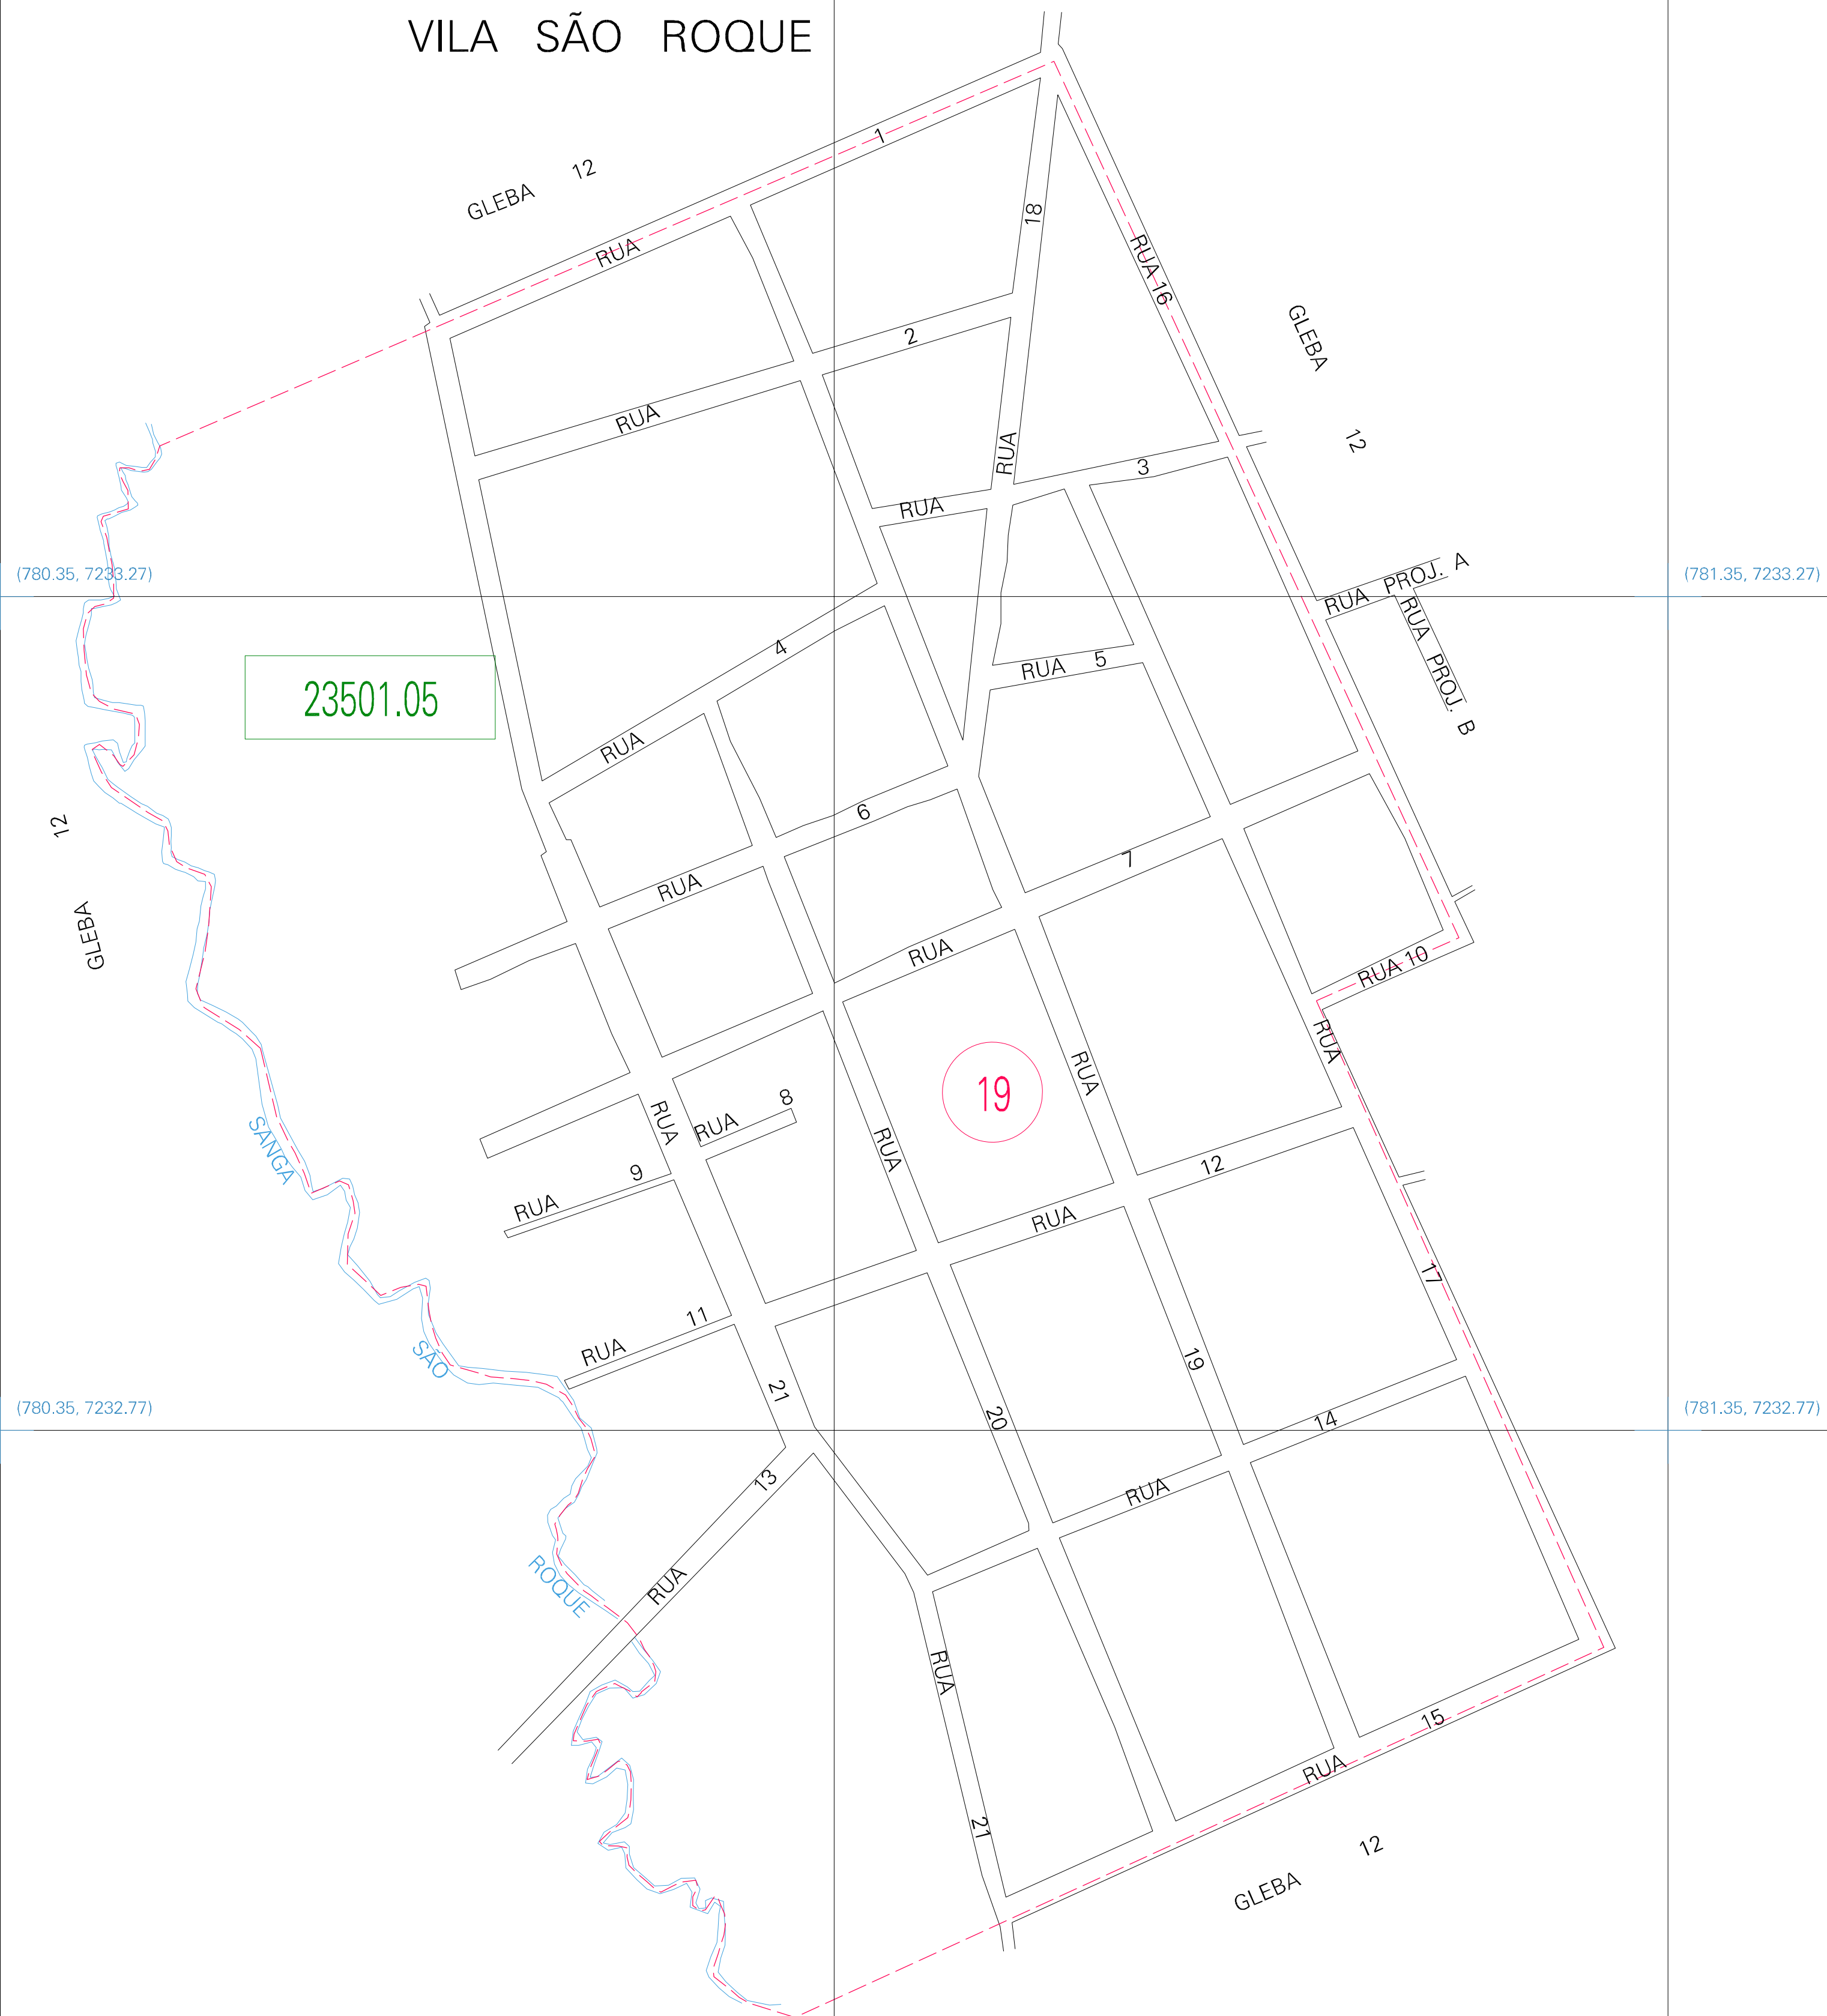

VILA SÃO ROQUE

ESTADO DO PARANA
 Município: 41.23501
 SANTA HELENA
 Folha : 01 - 01

Arquivo: 412350100001.dgn
 Limites(km): (779.85, 7232.27)-(781.85, 7233.77)

- LEGENDA**
- LIMITES**
- Município ou Perímetro Urbano
 - Distrito
 - Subdistrito, RA, Zona ou similar
 - Bairro ou similar
 - - - Setor Constâncio
- CODIGOS**
- 23501.05 Distrito (cod. do município + cod. do distrito)
 - 05.06 Subdistrito (cod. do distrito + cod. do subdistrito)
 - 003 Bairro (cod. do bairro no município)
 - 25 Setor (número do setor no distrito ou subdistrito)

MAPA URBANO DIGITAL
 FOLHA A1