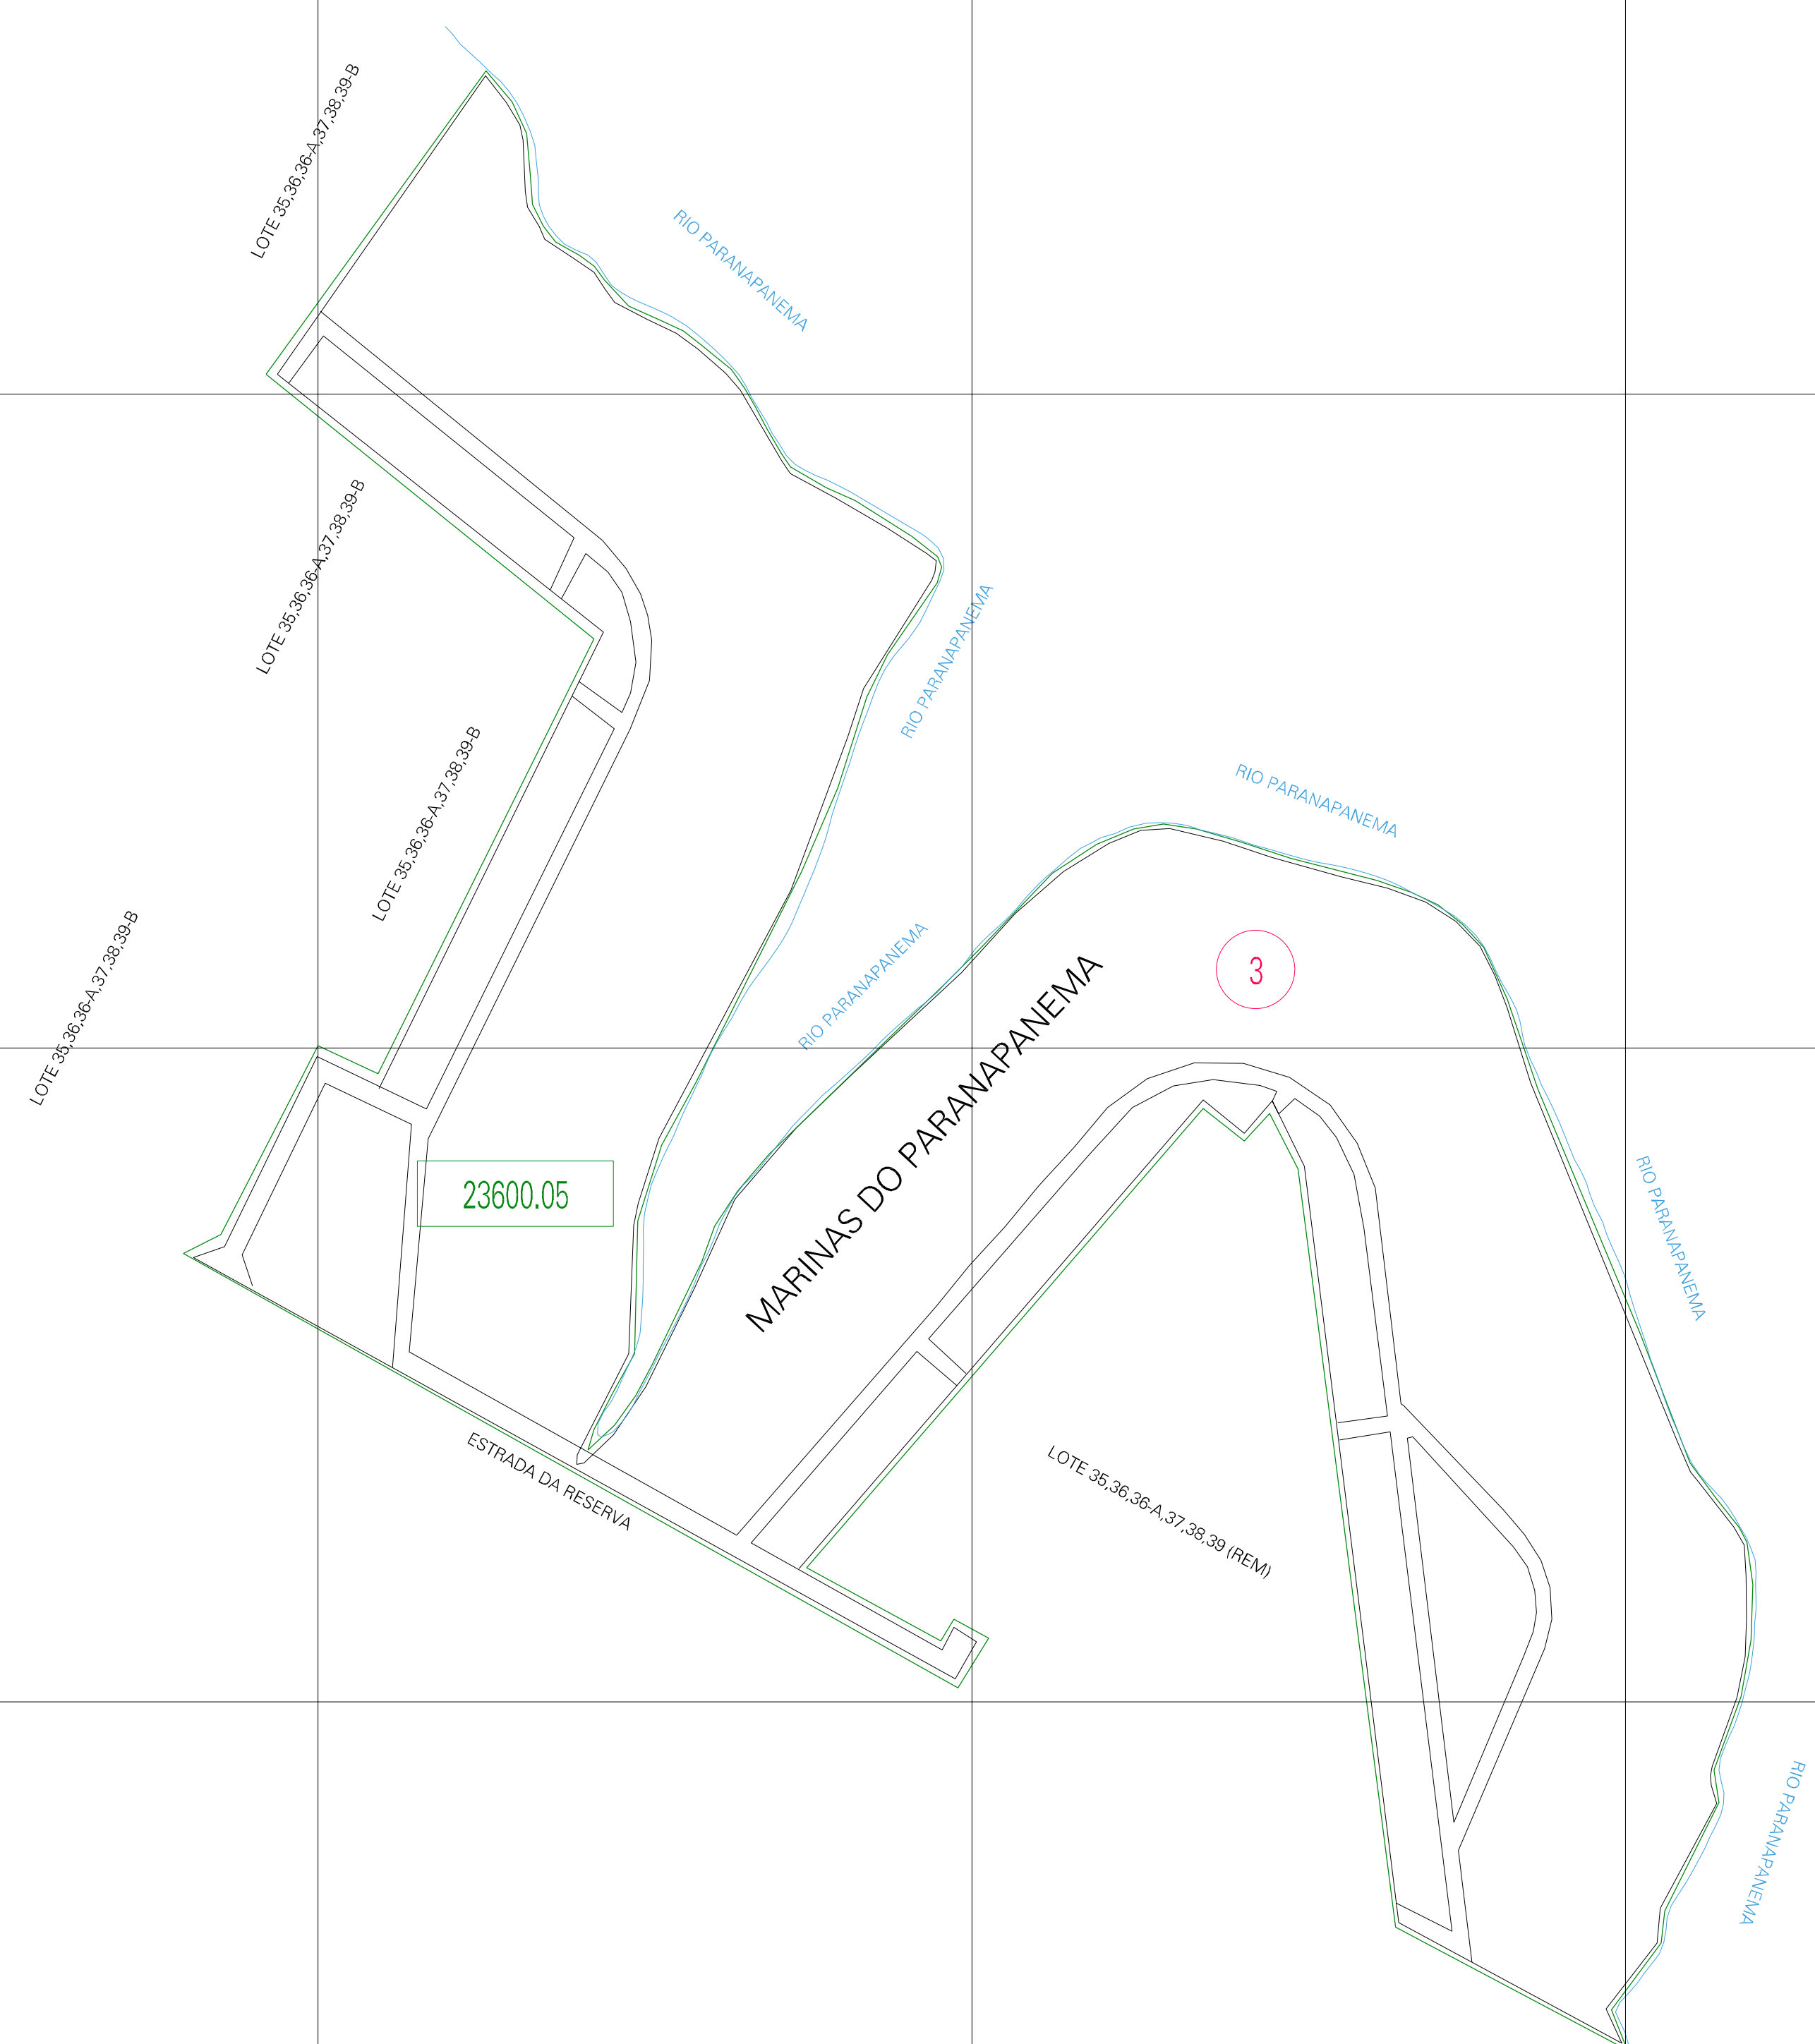

(409.36, 7497.34)

(411.36, 7497.34)

(409.36, 7496.34)

(411.36, 7496.34)

ESTADO DO PARANA
 Município: 41.23600
 SANTA INÊS
 Folha : 01 - 01

Arquivo: 4123600au1.dgn
 Limites(km): (408.86, 7495.84) - (411.86, 7497.84)

- LEGENDA**
- LIMITES**
- Município ou Perímetro Urbano
 - Distrito
 - Subdistrito, RA, Zona ou similar
 - Bairro ou similar
 - Setor Censitário
- CODIGOS**
- 23600.05 Distrito (cod. do município + cod. do distrito)
 - 05.08 Subdistrito (cod. do distrito + cod. do subdistrito)
 - 003 Bairro (cod. do bairro no município)
 - 25 Setor (número do setor no distrito ou subdistrito)

MAPA URBANO DIGITAL
 FOLHA A1