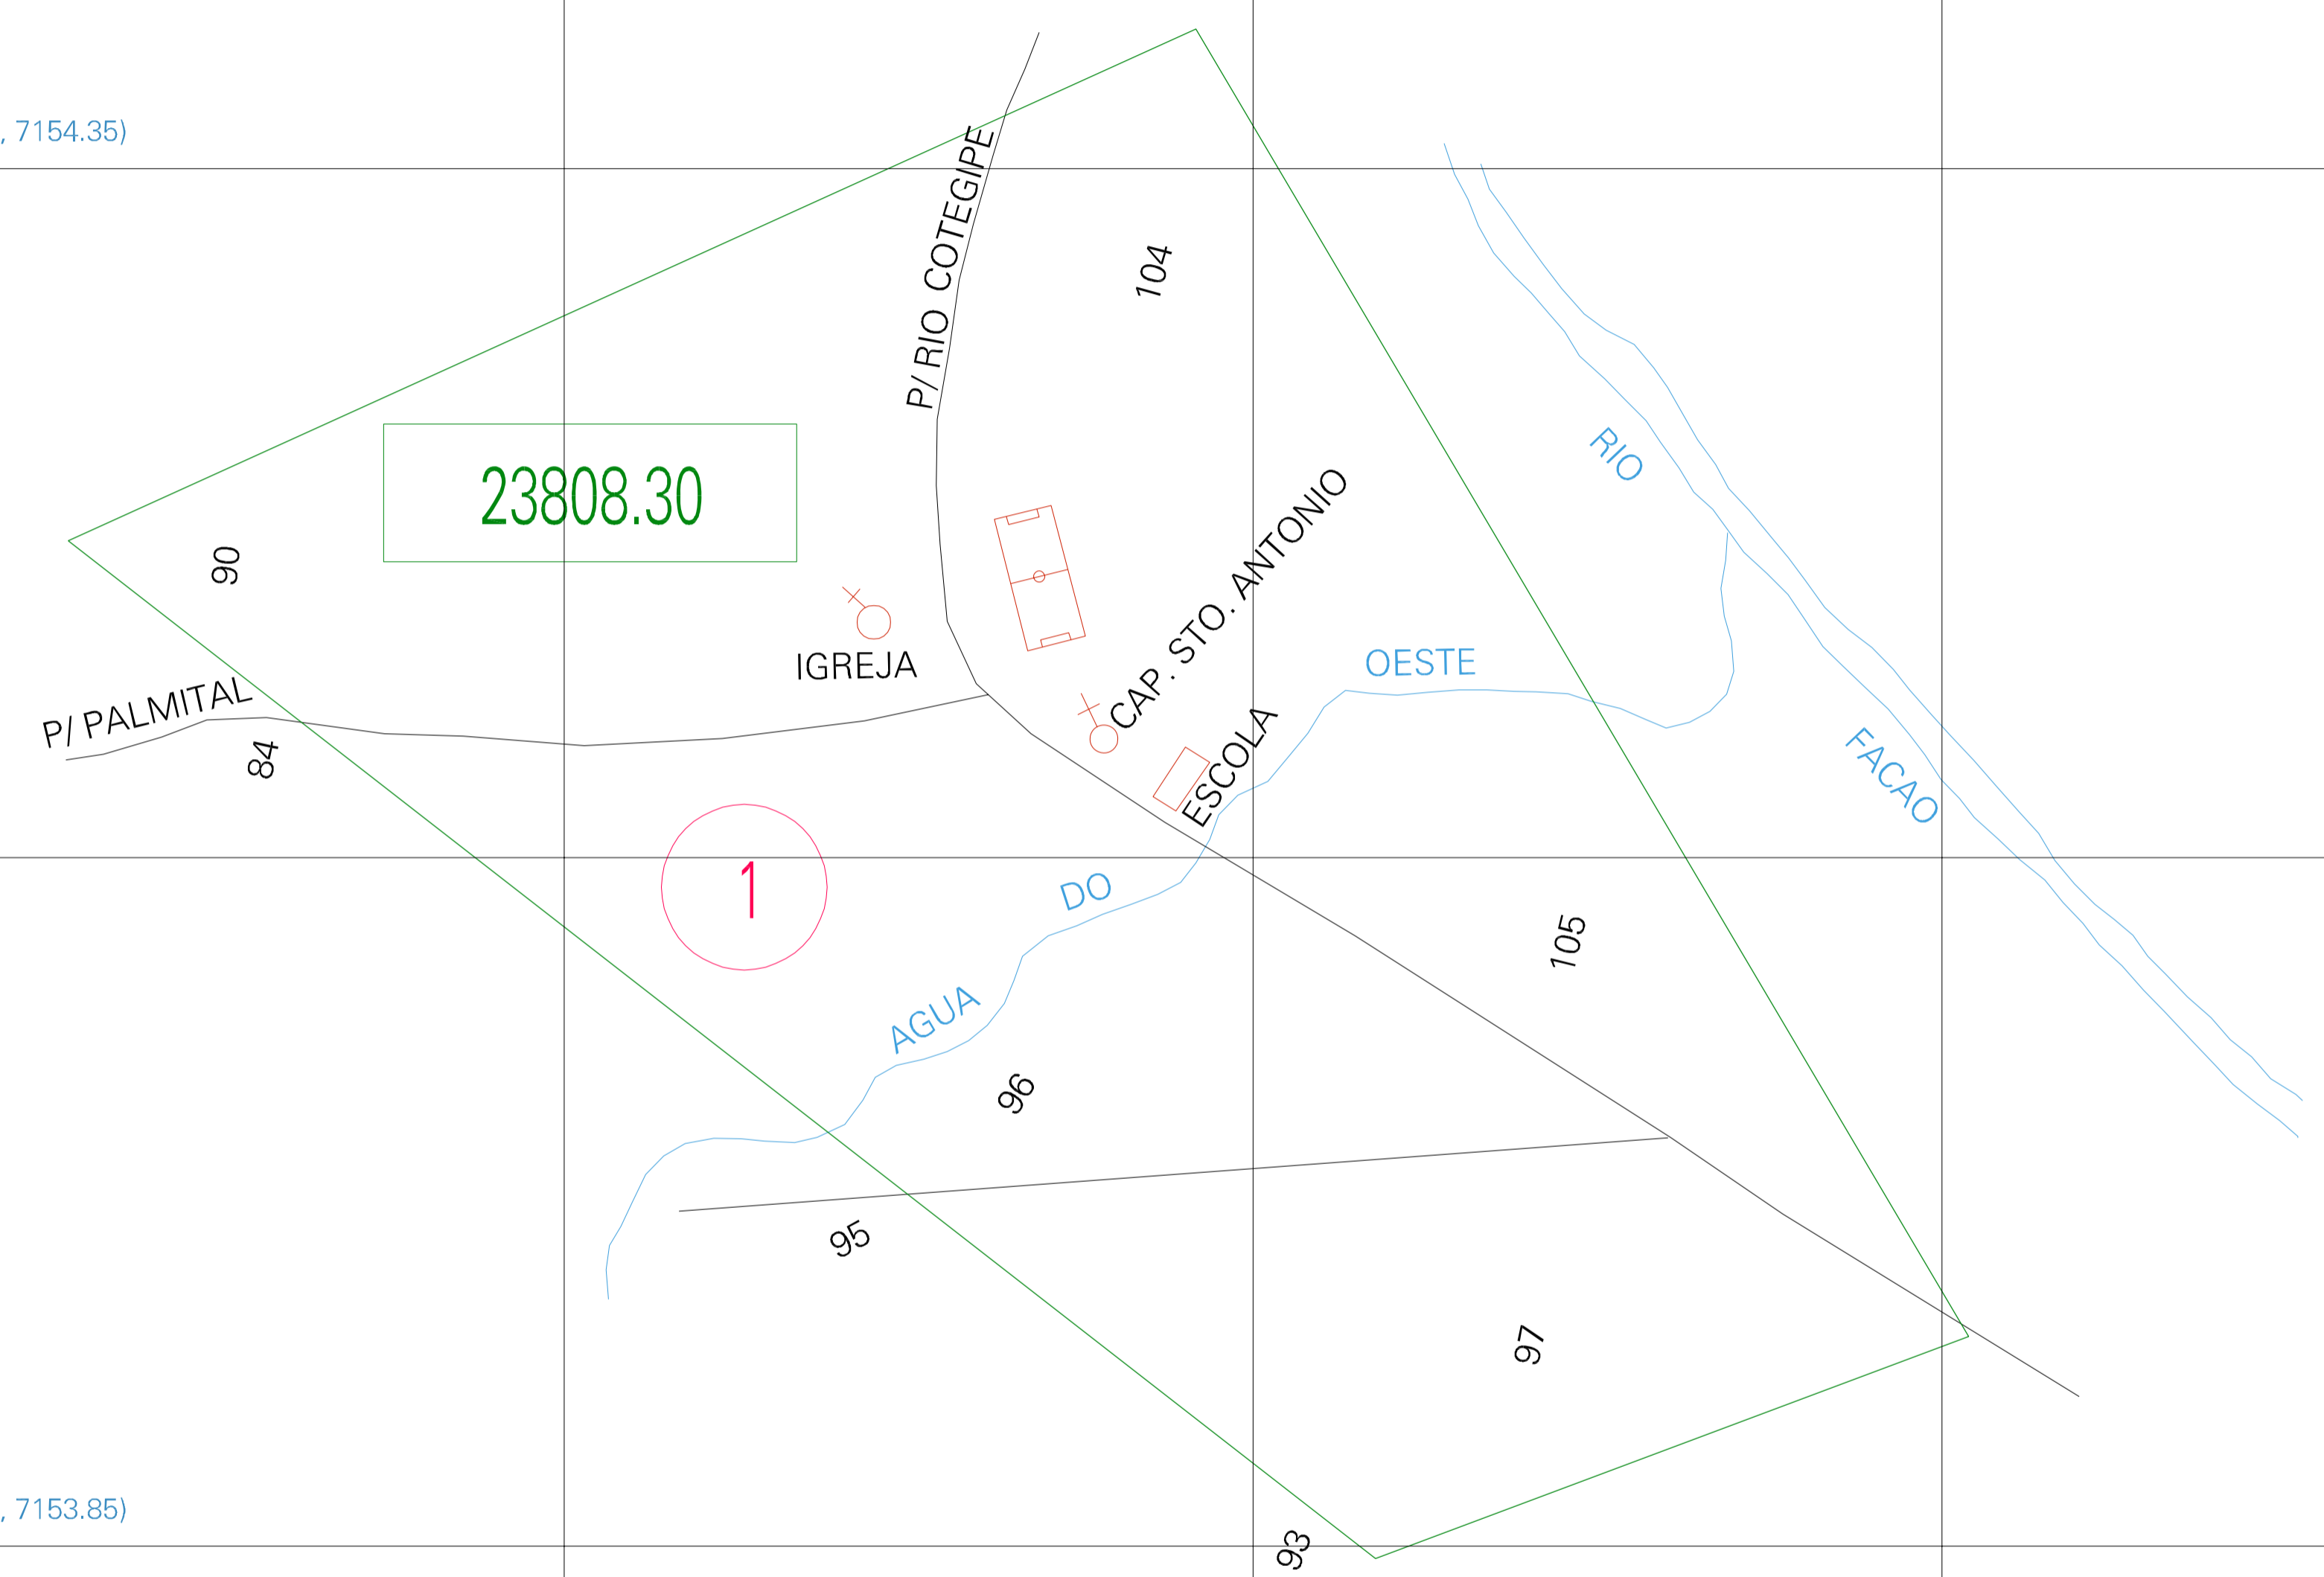

(258.88, 7154.35)

(259.88, 7154.35)

(258.88, 7153.85)

(259.88, 7153.85)

ESTADO DO PARANA
 Municipio: 41.23808
 SANTA IZABEL DO OESTE
 Folha : 01 - 01
 Arquivo: 412380830.dgn
 Limites(km): (258.63, 7153.6) - (260.13, 7154.6)

- LEGENDA**
- LIMITES**
- Município ou Perimetro Urbano
 - Distrito
 - Subdistrito, RA, Zona ou similar
 - Bairro ou similar
 - Sector Censitário
- CODIGOS**
- 23808.30 Distrito (cod. do município + cod. do distrito)
 - 05.06 Subdistrito (cod. do distrito + cod. do subdistrito)
 - 003 Bairro (cod. do bairro no município)
 - 25 Sector (número do setor no distrito ou subdistrito)

MAPA URBANO DIGITAL
FOLHA A1