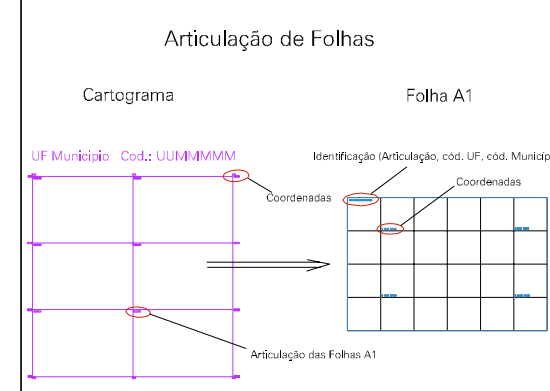

Arquivo: 412385735.dgn  
 Limites(km): ( 401.5, 7243.4) - ( 404.5, 7245.4)

- LEGENDA**
- LIMITES**
- Município ou Perímetro Urbano
  - Distrito
  - Subdistrito, FA, Zona ou similar
  - Bairro ou similar
  - Setor Censitário
- CODIGOS**
- 23857.35 Distrito (cod. do município + cod. do distrito)
  - 05.08 Subdistrito (cod. do distrito + cod. do subdistrito)
  - 003 Bairro (cod. do bairro no município)
  - 25 Setor (número do setor no distrito ou subdistrito)

MAPA URBANO DIGITAL  
 FOLHA A1