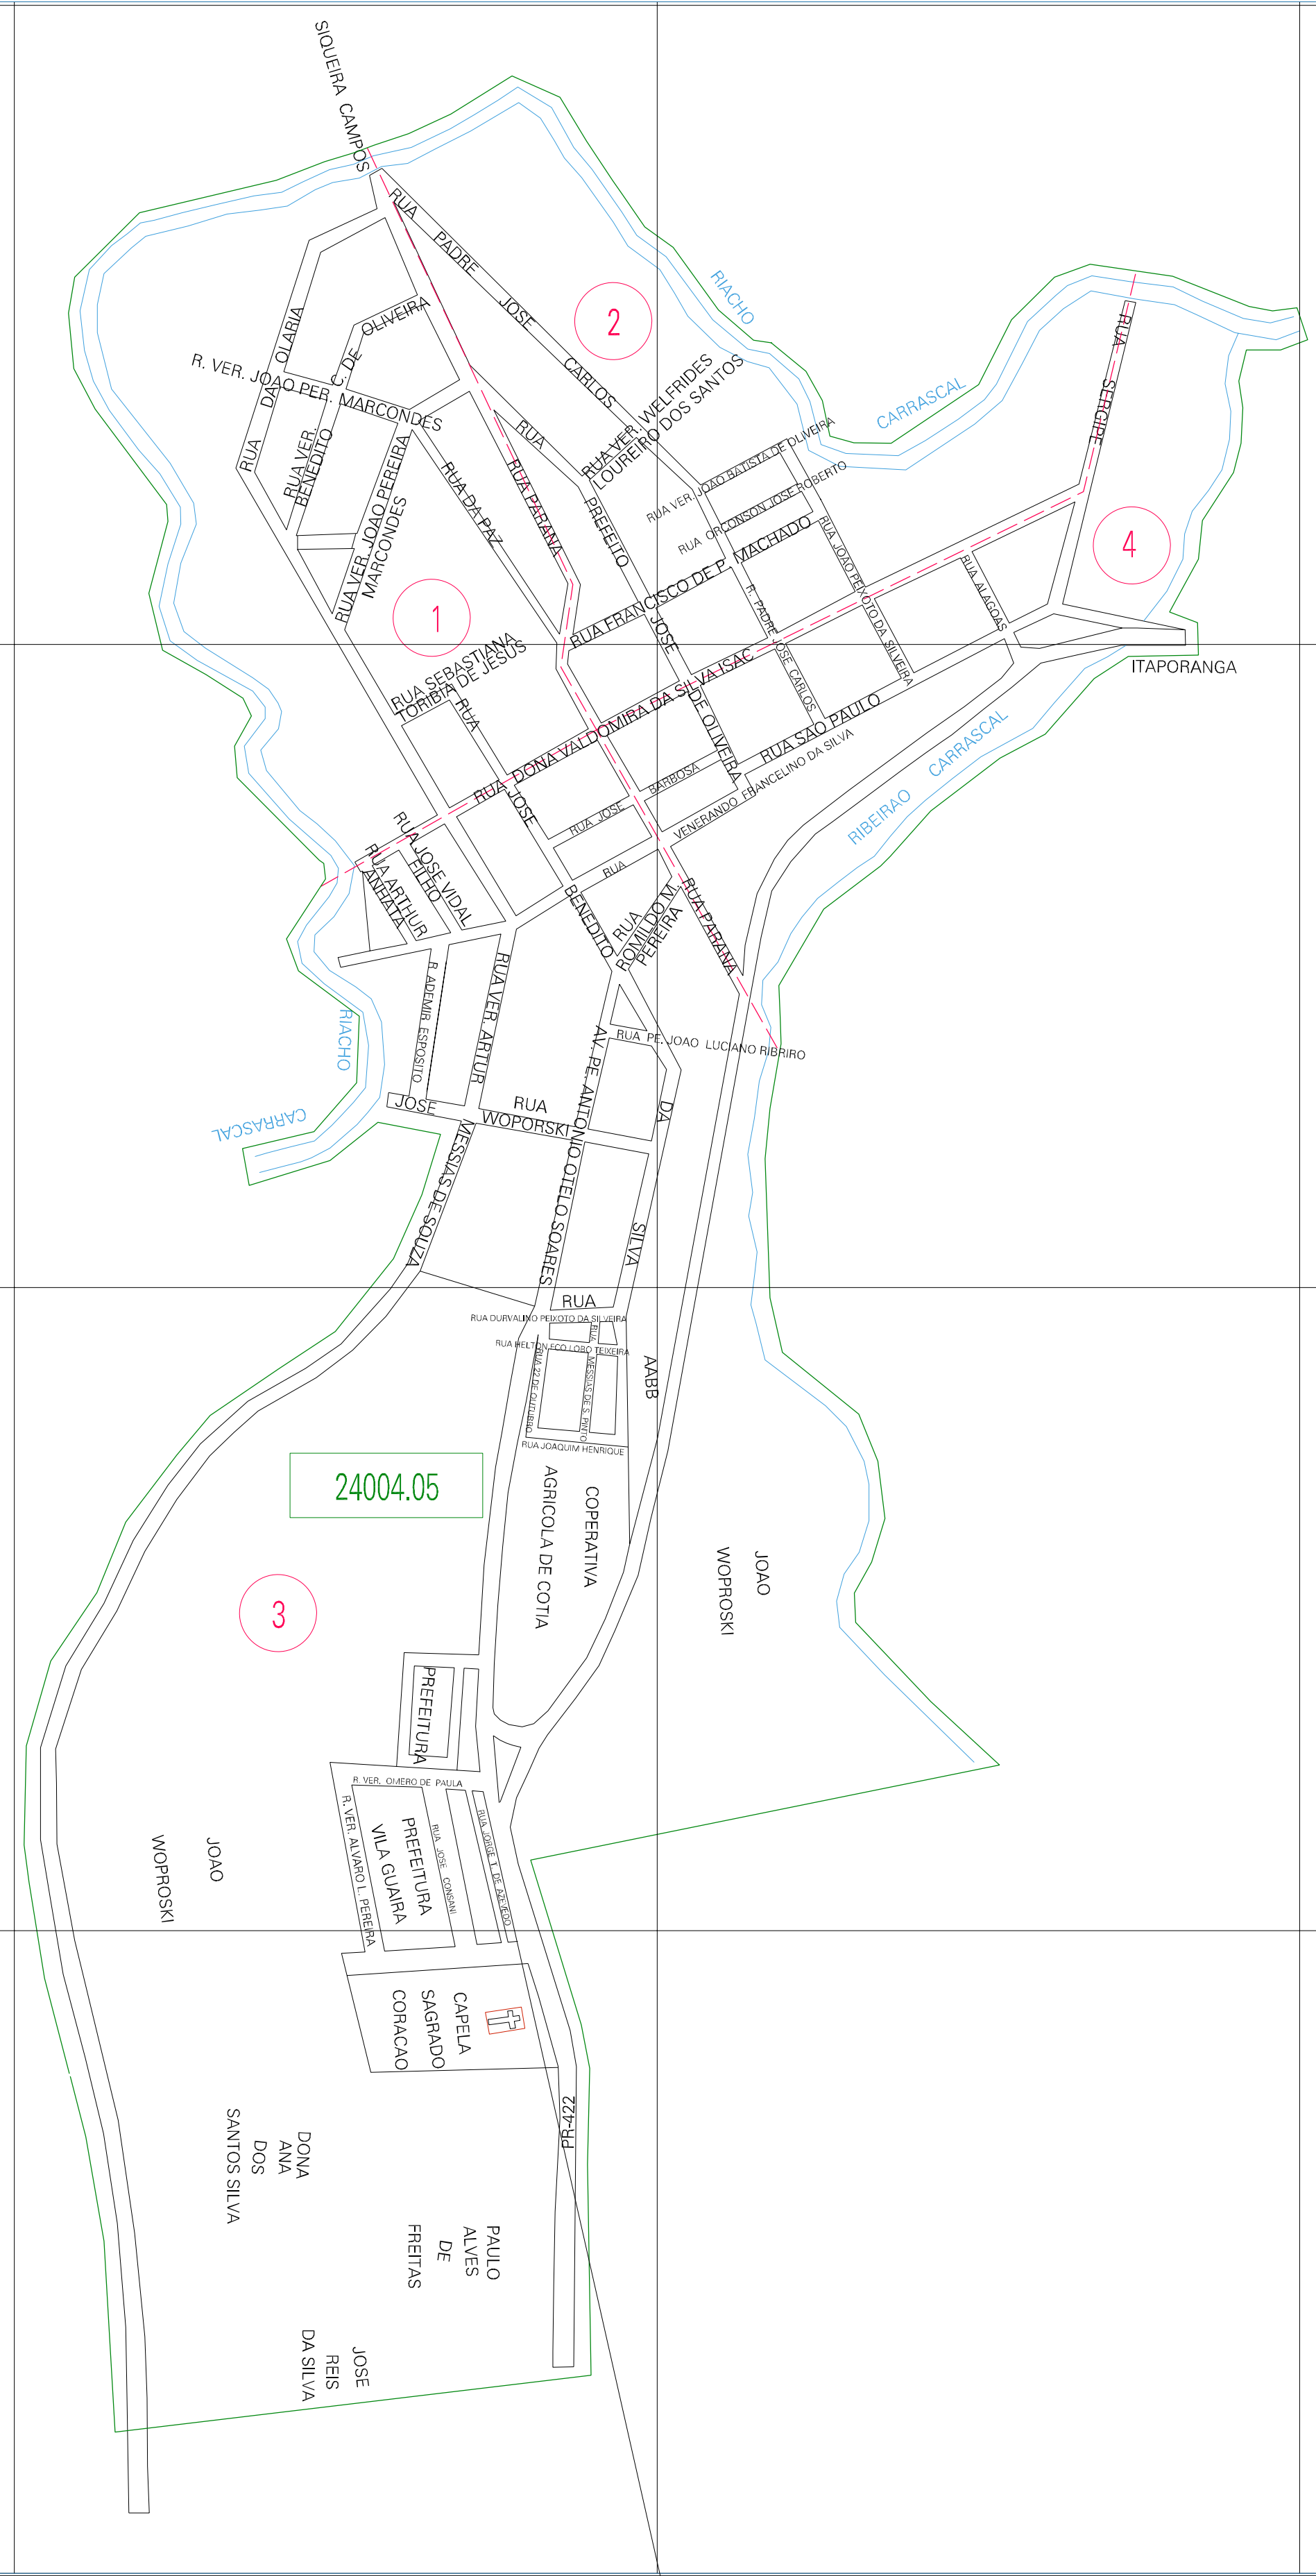

(638.73, 7372.2)

(640.73, 7372.2)

(638.73, 7371.2)

(640.73, 7371.2)

ESTADO DO PARANA  
 Municipio: 41.24004  
 SANTANA DO ITARARÉ

Folha : 01 - 01

Arquivo: 4124004.dgn  
 Limites(km): (638.73, 7370.7) - (641.23, 7372.7)

- LEGENDA**
- LIMITES**
- Município ou Perimetro Urbano
  - Distrito
  - Subdistrito, RA, Zona ou similar
  - Bairro ou similar
  - Setor Censitário
- CODIGOS**
- 22306.05 Distrito (cod. do municipio + cod. do distrito)
  - 05.08 Subdistrito (cod. do distrito + cod. do subdistrito)
  - 003 Bairro (cod. do bairro no municipio)
  - 25 Setor (número do setor no distrito ou subdistrito)

MAPA URBANO DIGITAL  
 FOLHA A1