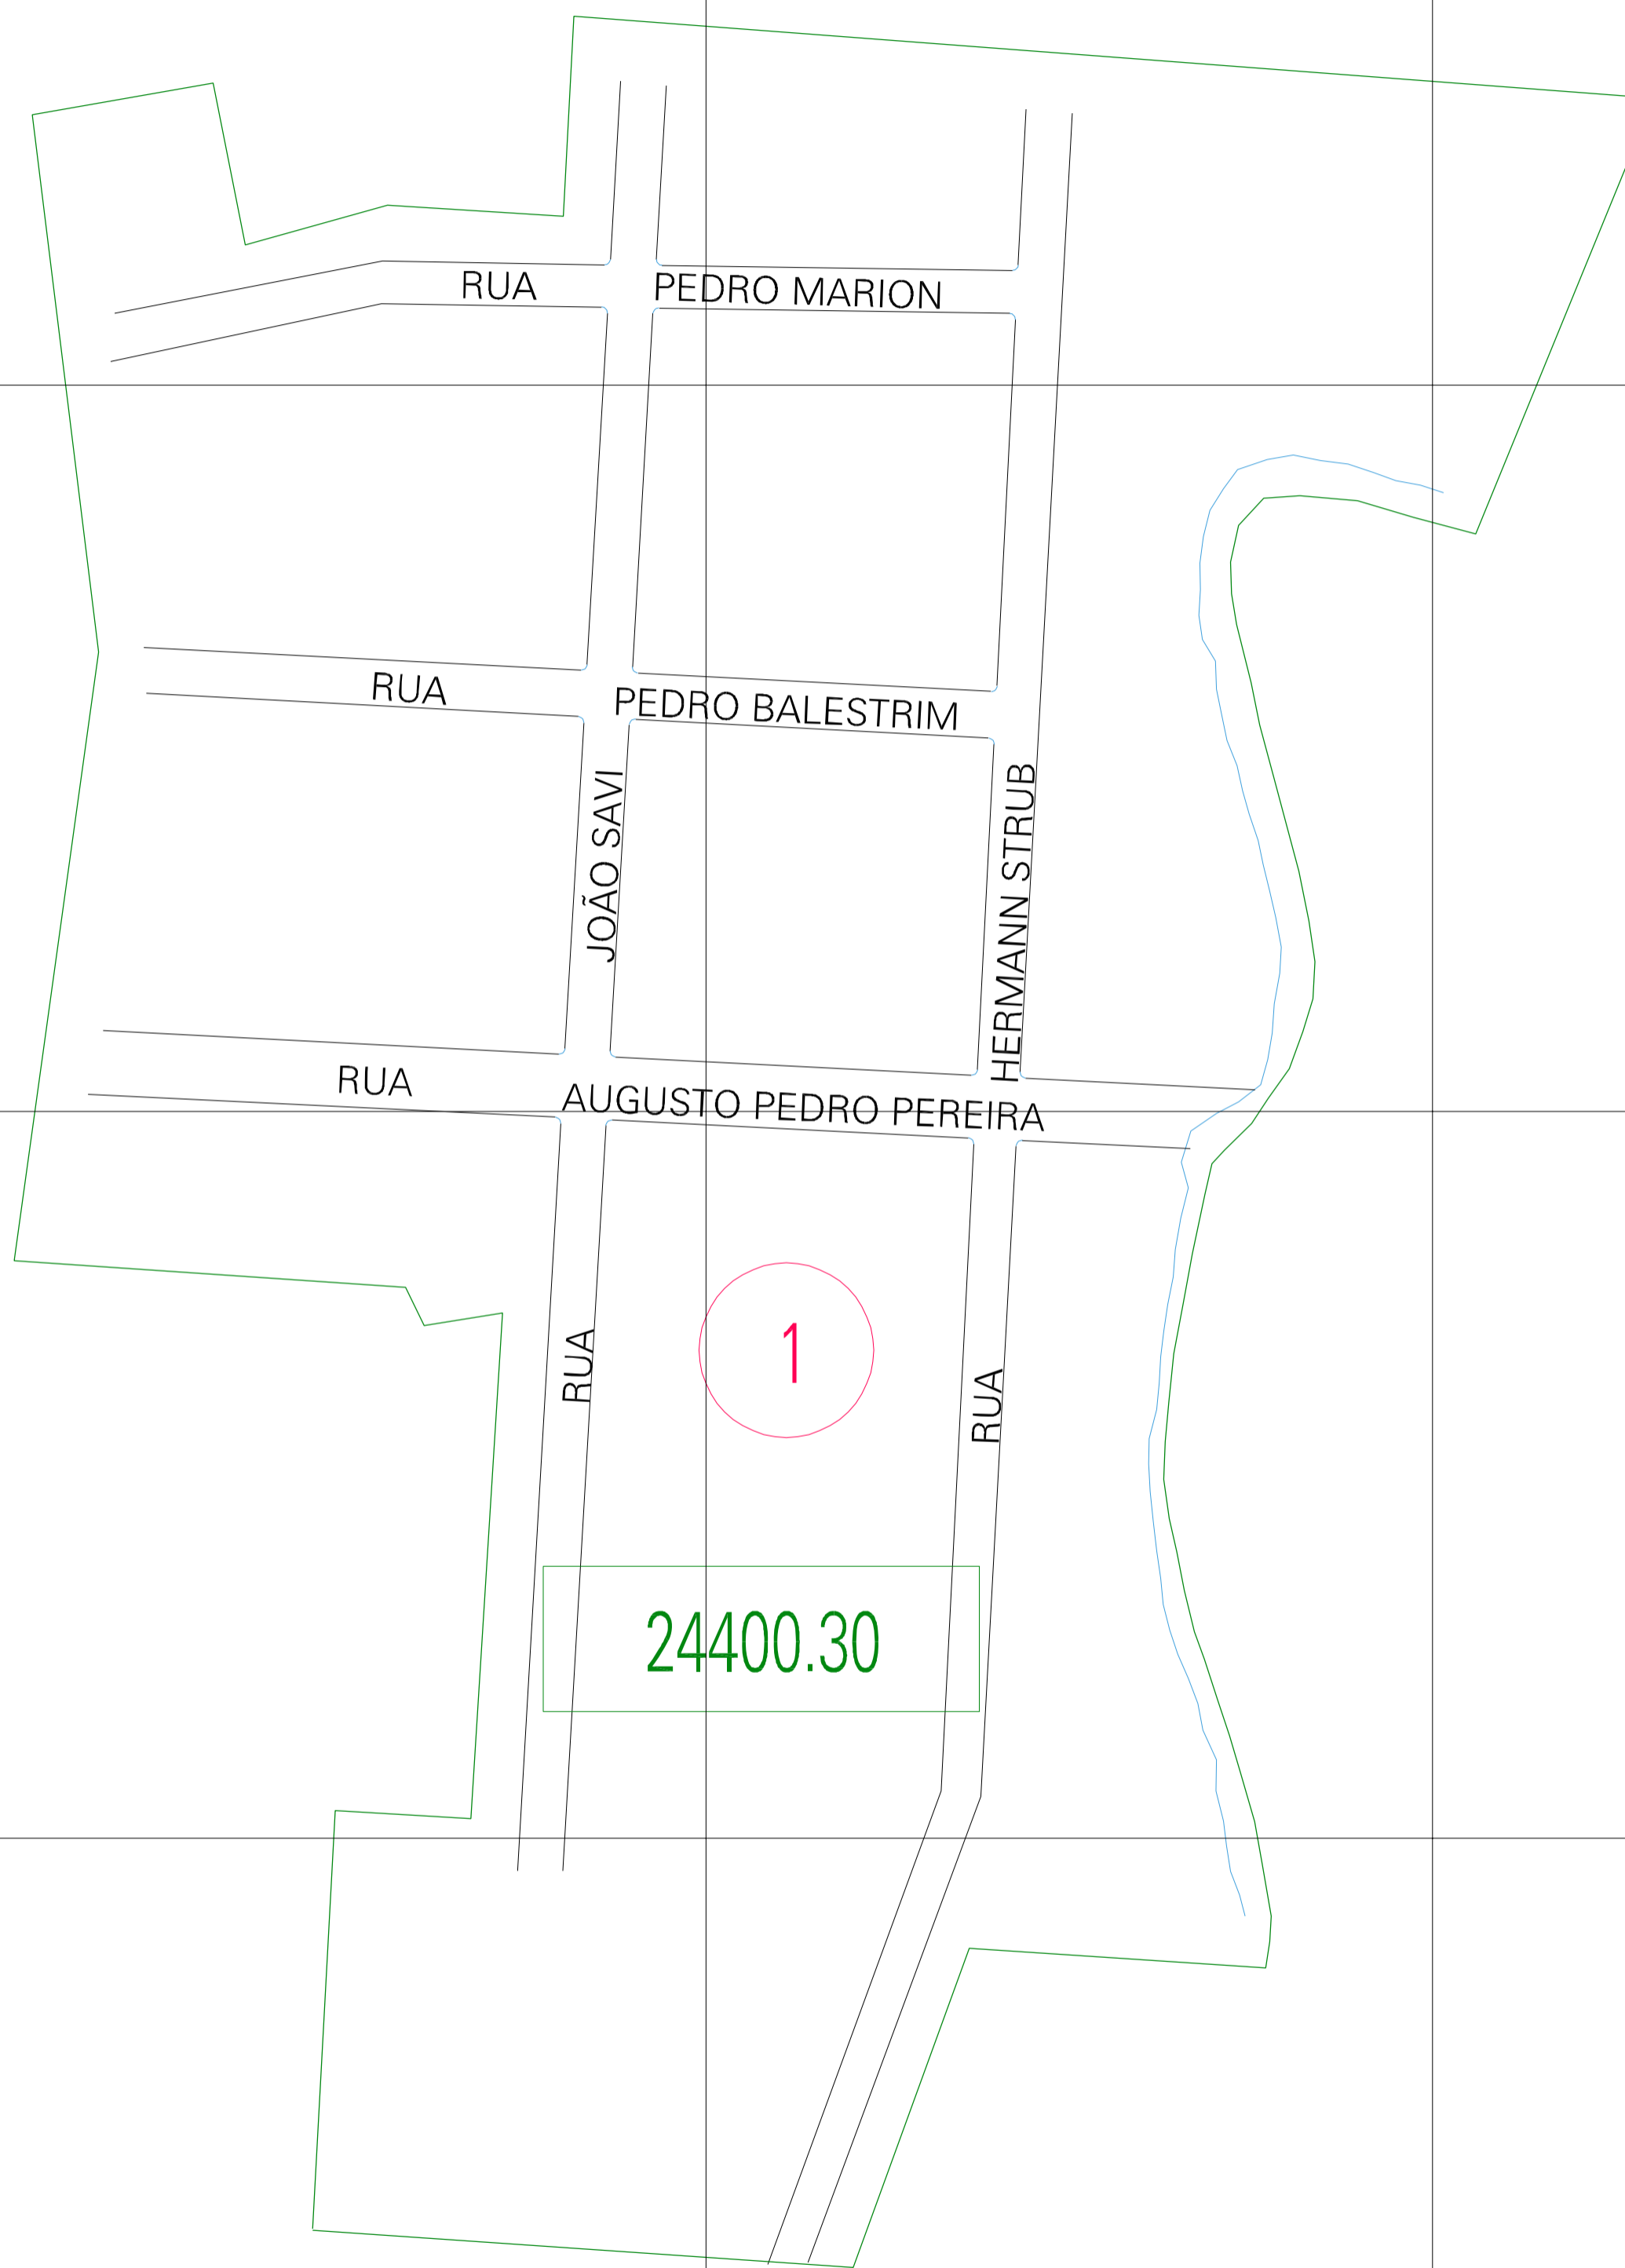

(236.95, 7122.75)

(237.95, 7122.75)

(236.95, 7122.25)

(237.95, 7122.25)

ESTADO DO PARANA
 Município: 41.24400
 SANTO ANTÔNIO DO SUDOESTE

Folha : 01 - 01

Arquivo: 412440030.dgn
 Limites(km): (236.7, 7122)-(238.2, 7123)

LEGENDA

- LIMITES
- Município ou Perimetro Urbano
 - Distrito
 - Subdistrito, RA, Zona ou similar
 - Bairro ou similar
 - Setor Censitário

- CODIGOS
- 22306.05 Distrito (cod. do município + cod. do distrito)
 - 05.06 Subdistrito (cod. do distrito + cod. do subdistrito)
 - 003 Bairro (cod. do bairro no município)
 - 25 Setor (número do setor no distrito ou subdistrito)

Articulação de Folhas

MAPA URBANO DIGITAL
 FOLHA A1