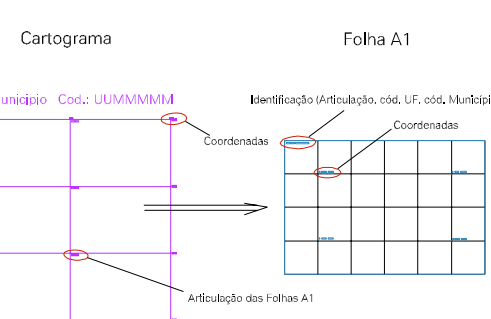

Articulação de Folhas

MAPA URBANO DIGITAL
FOLHA A1