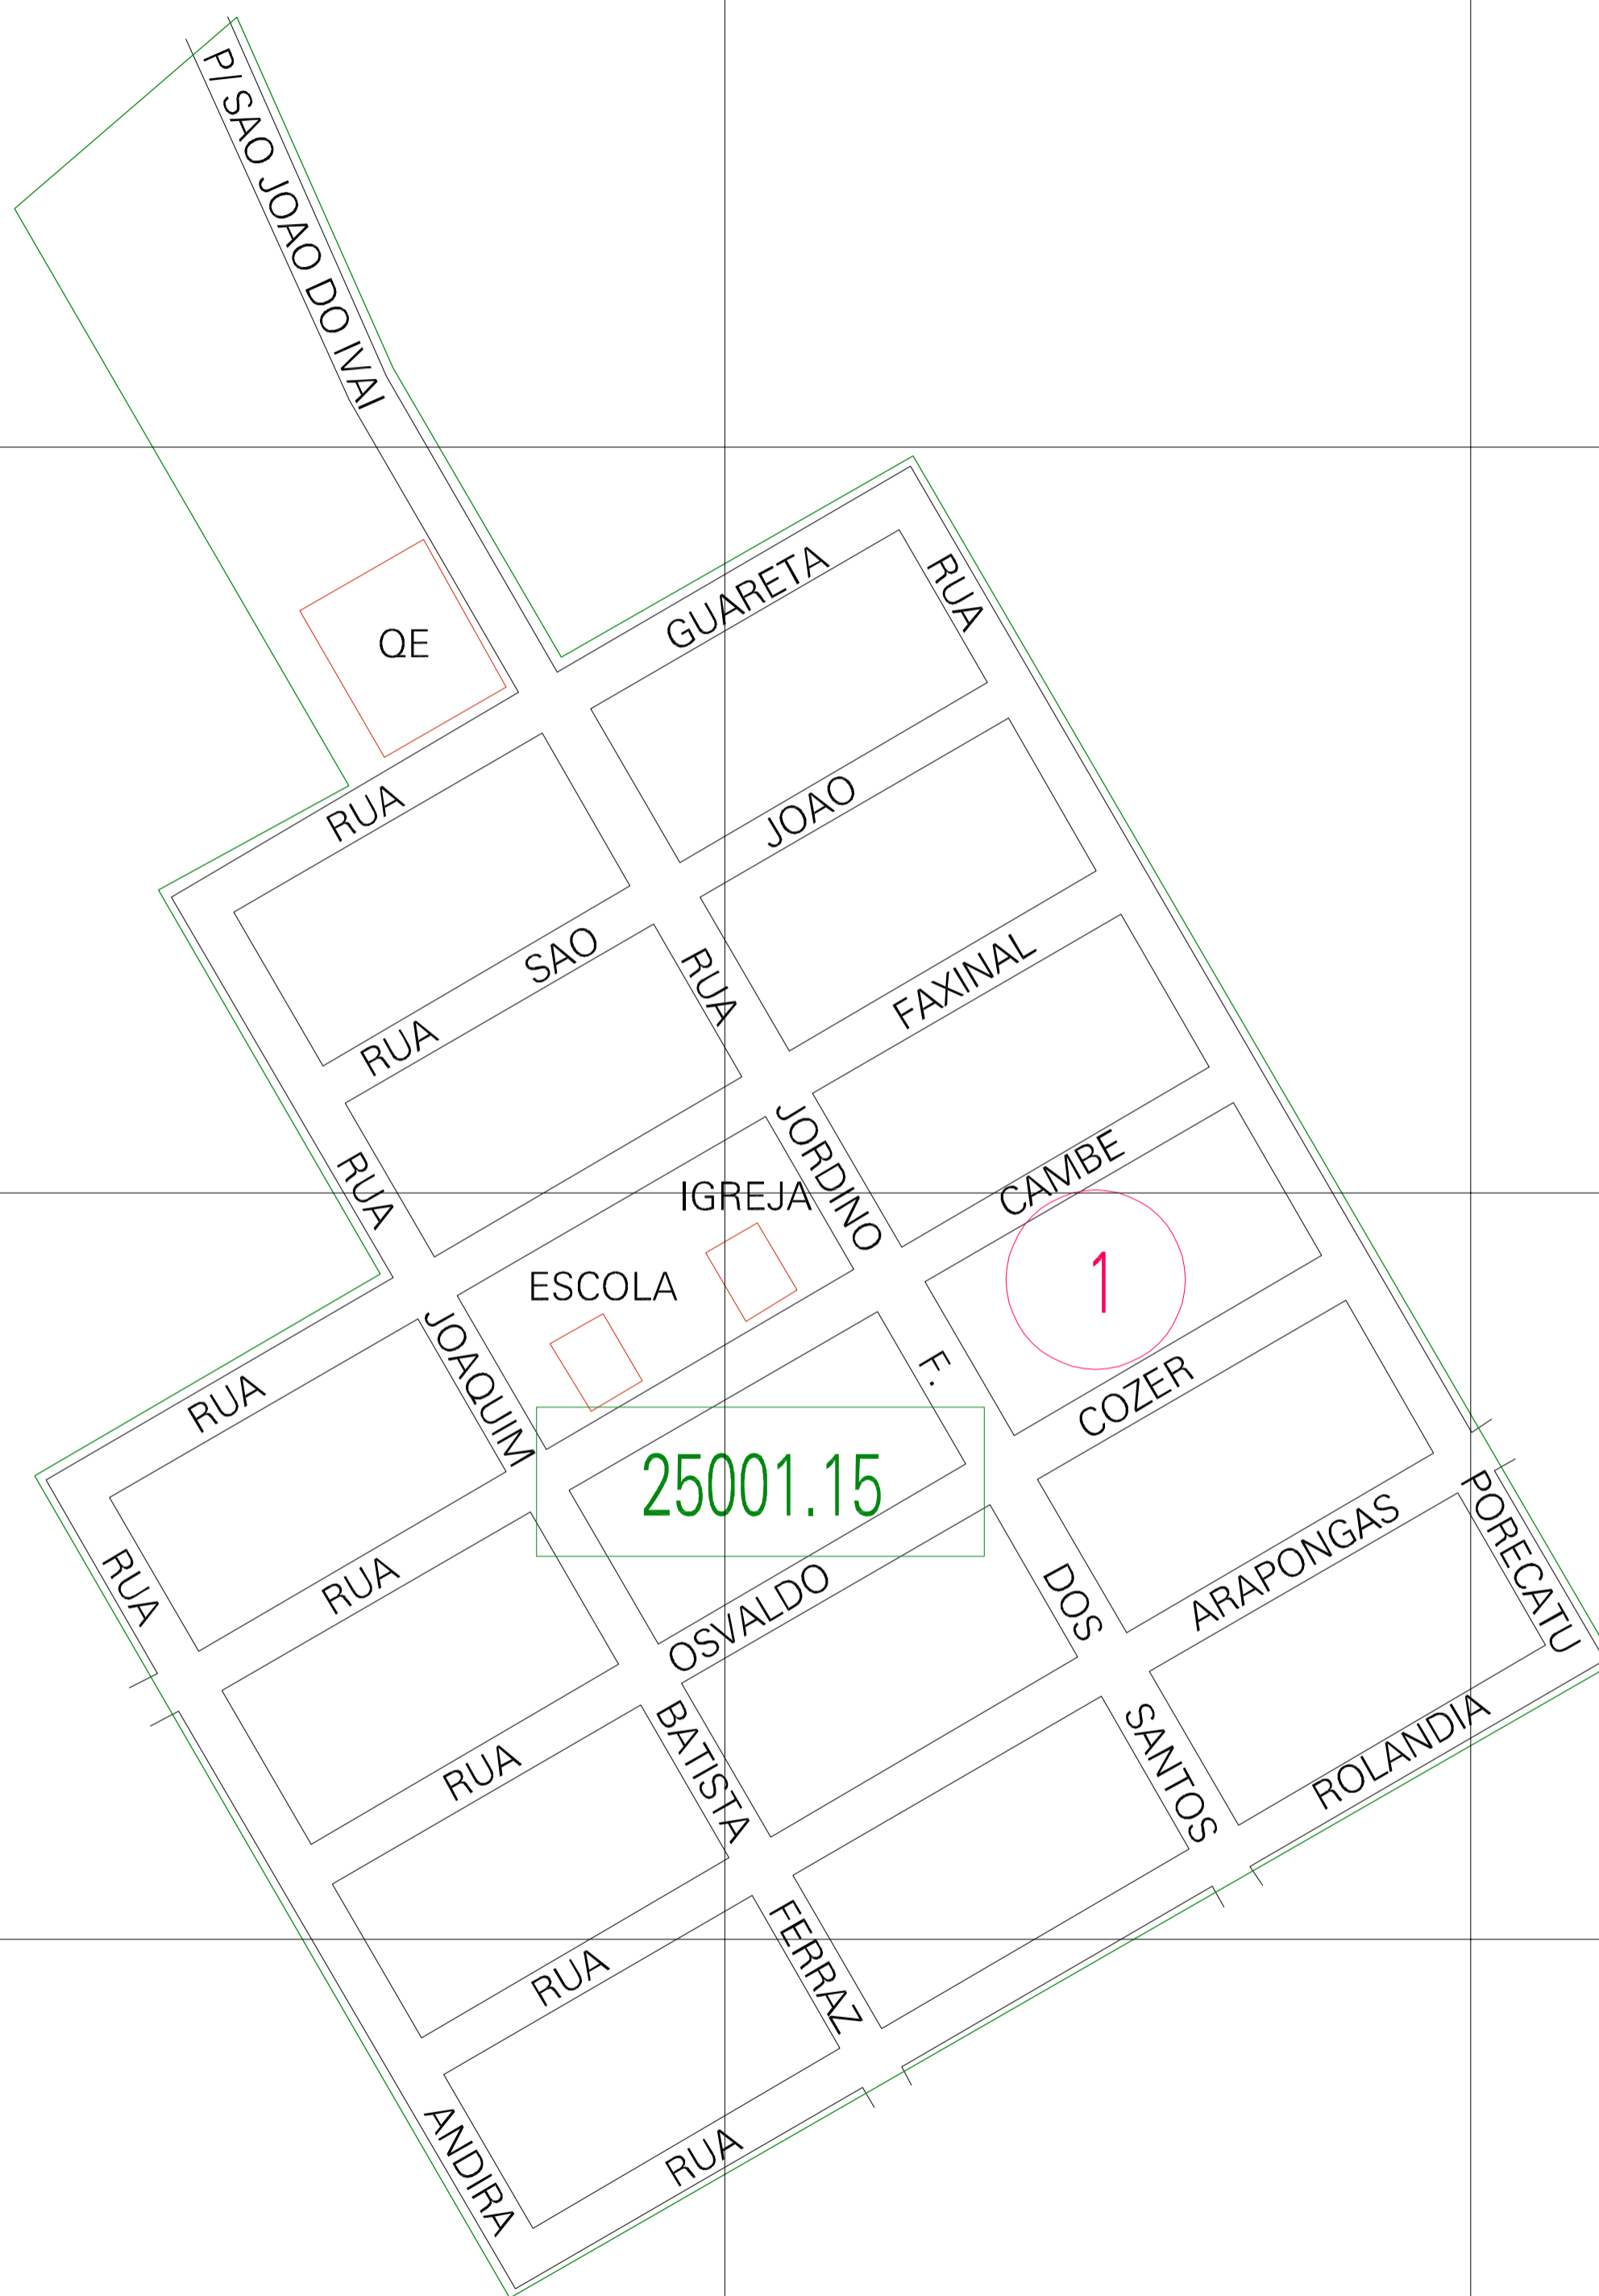

(426.8, 7348.48)

(427.8, 7348.48)

(426.8, 7347.98)

(427.8, 7347.98)

ESTADO DO PARANA

Município: 41.25001

SÃO JOÃO DO IVAÍ

Folha : 01 - 01

Arquivo: 412500115.dgn

LEGENDA

1. LIMITES
2. Município ou Perimetro Urbano
   - Distrito
   - Subdistrito, RA, Zona ou similar
   - Bairro ou similar
   - Sector Censitário

CODIGOS

- 22306.05 Distrito (cod. do município + cod. do distrito)
- 05.06 Subdistrito (cod. do distrito + cod. do subdistrito)
- 003 Bairro (cod. do bairro no município)
- 25 Sector (número do setor no distrito ou subdistrito)

Articulação de Folhas

MAPA URBANO DIGITAL

FOLHA A1

CENSO AGROPECUARIO 2006

CONTAGEM DA POPULAÇÃO 2007

Data de Impressão: 05.10.06